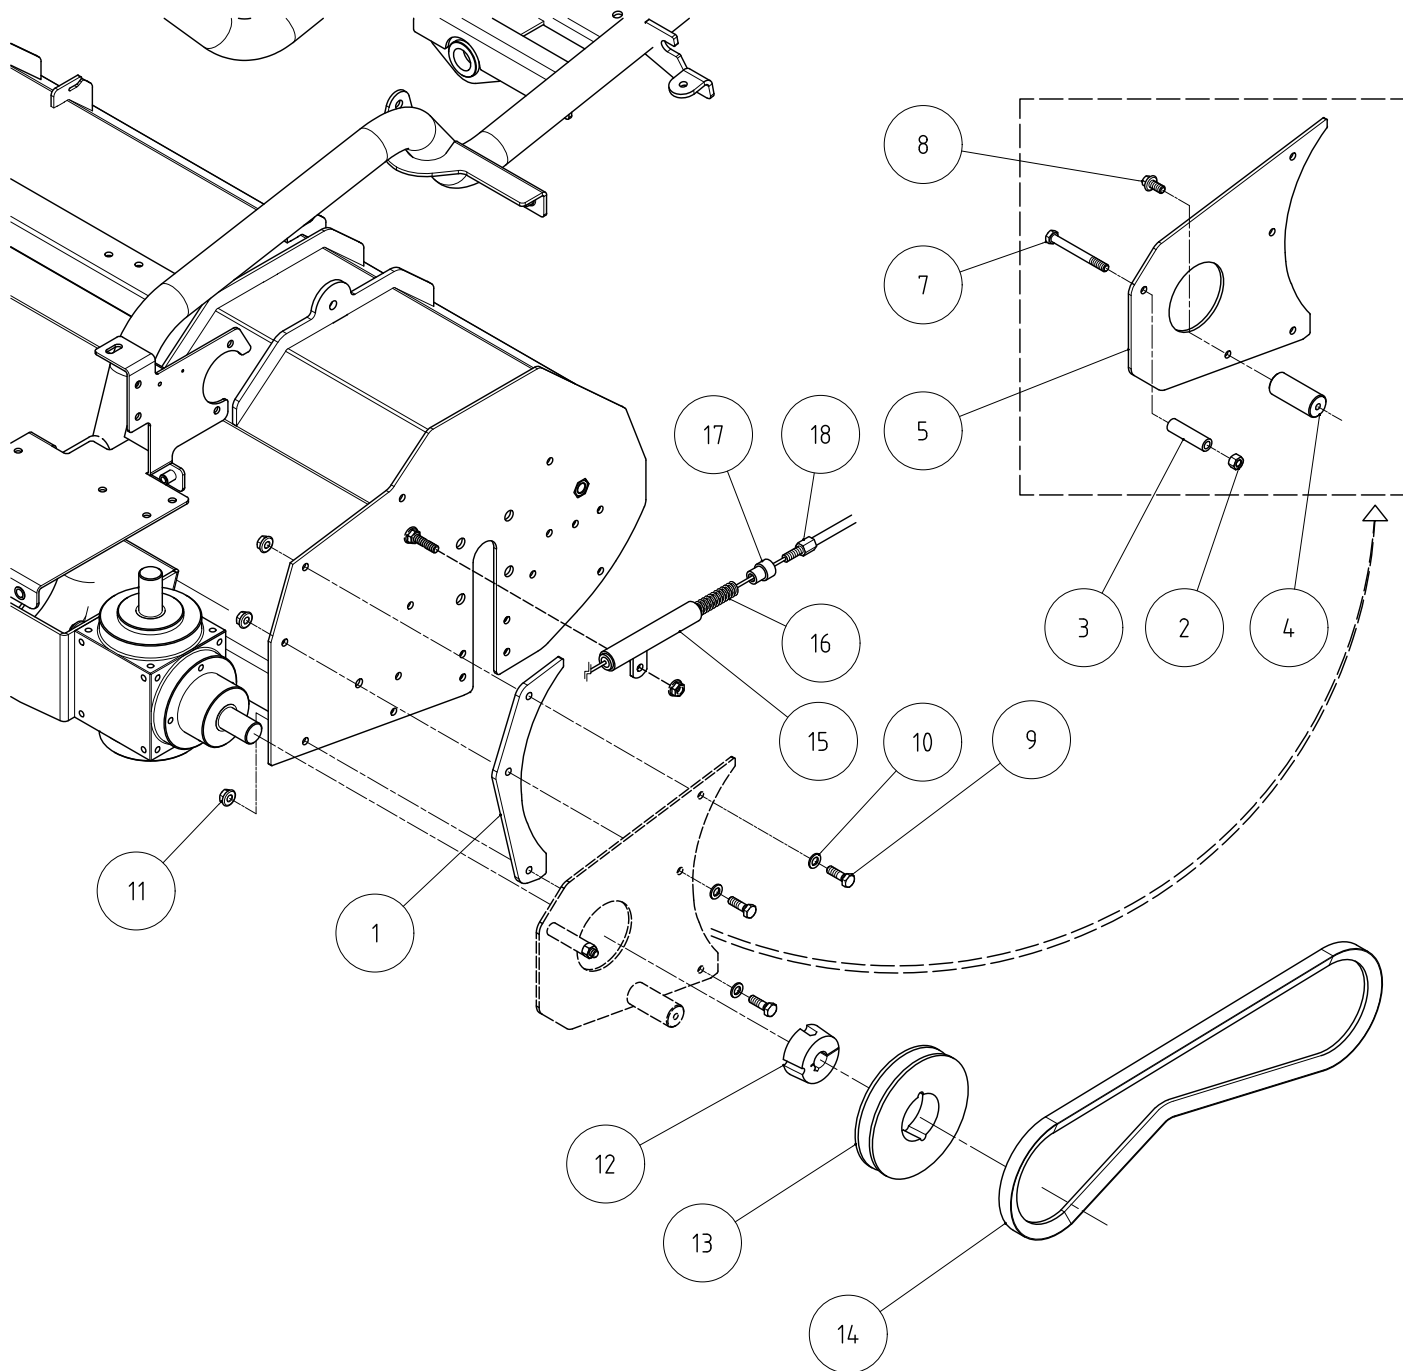

Tafel	Ref. Nr.	Code	Stella Artikel Nr.	Beschreibung	Description	Menge/QTY
TAV 25	3	36861200	84597	Kit 1/2" Nabe + Schlauchverbin d	Kit 1/2" boss + hose	1
TAV 25	4	33801260	84589	Kabelbinder A10000953	Cable tie	2
TAV 25	5	38801310	84561	Hydraulikrohr	Carbopress Tube	1
TAV 25	6	3700106T	70014	Scheibe	Washer	2
TAV 25	7	3931295T	70077	Schraube	Screw	4
TAV 25	8	30601110	84575	Oel-Messstab	Pressure oil tank	1
TAV 25	9	33801250	84588	Kabelbinder A10000955	Cable tie	2
TAV 25	10	38801300	84560	Hydraulikrohr	Carbopress Tube	1
TAV 25	11	36861190	84596	Kit 3/4" Bolzen + Schlauchverbi	Kit 3/4" stud + hose connector	1
TAV 25	12	5HI020F0	84642	Hydrostatischer Öltank	Hydrostatic Oil Tank	1
TAV 25	13	3322104T	70009	Mutter	Mutter Ø19 + Unterlegscheibe	2

TAV 26

95-4WD KOMM.