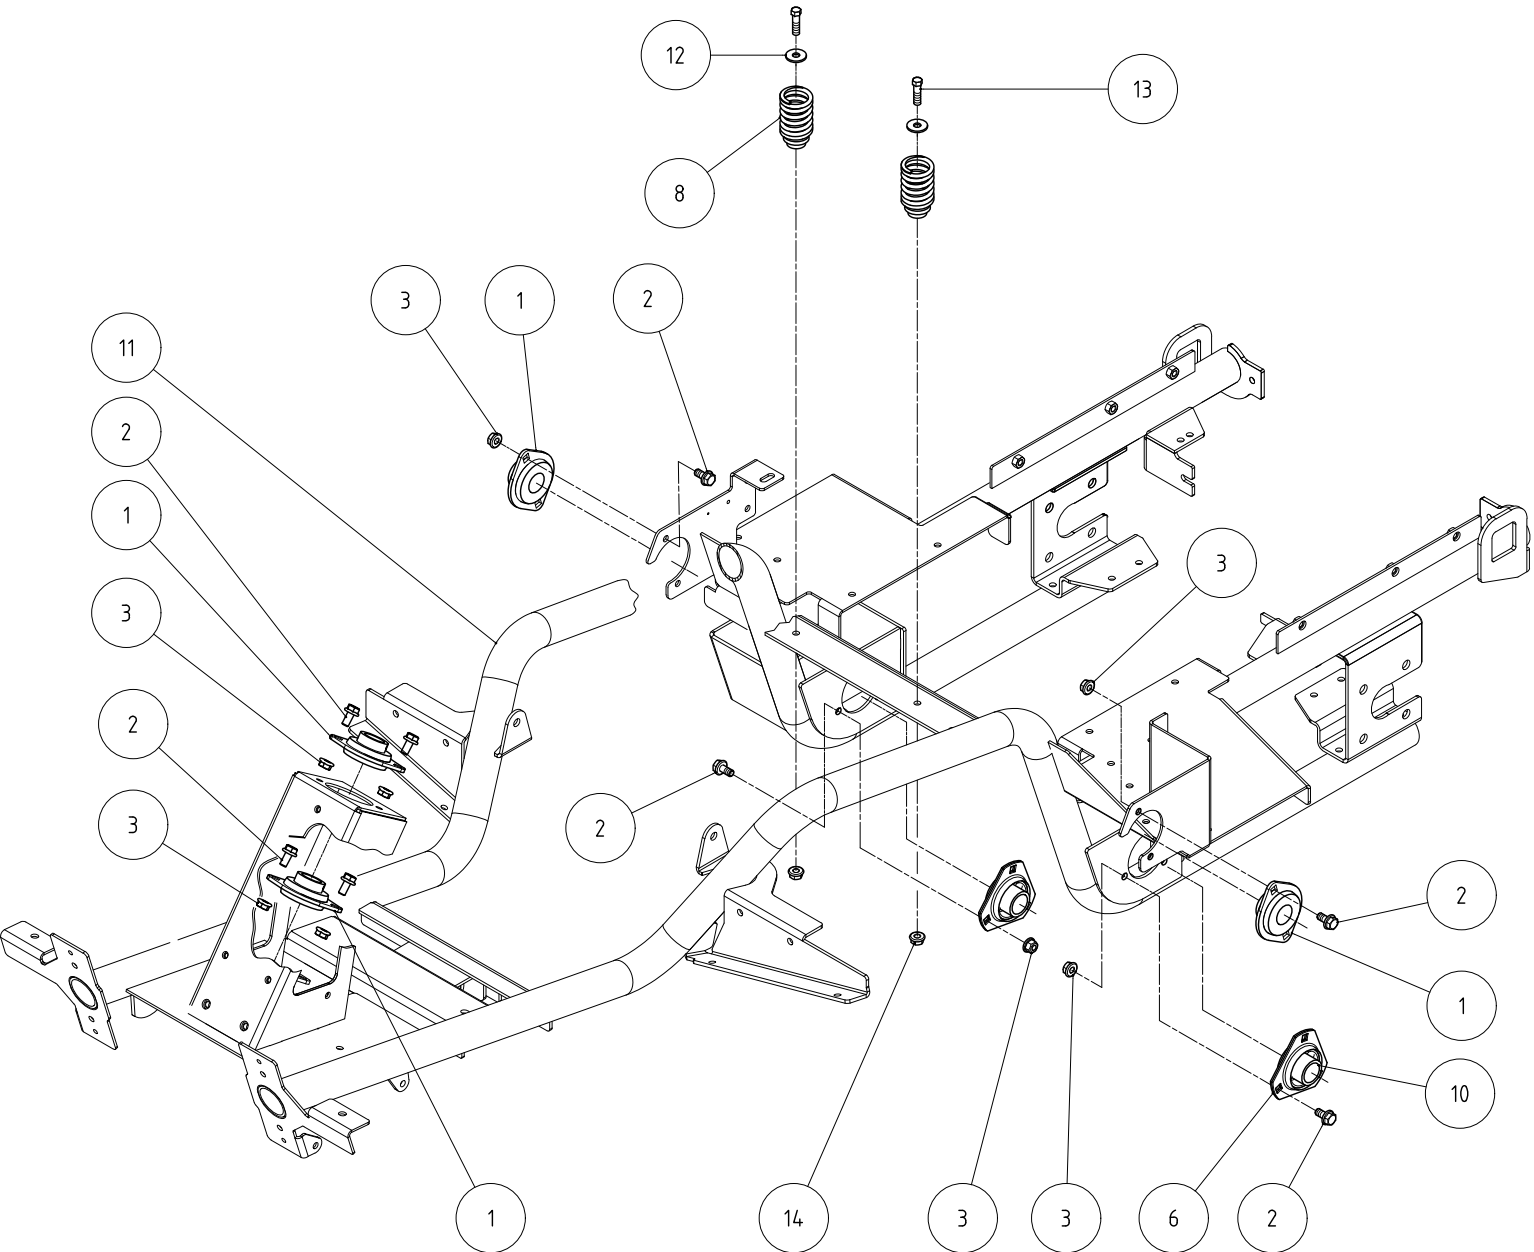

Tafel	Ref. Nr.	Code	Stella Artikel Nr.	Beschreibung	Description	Menge/QTY
TAV 22						
TAV 22	1	38840060	84566	Frontlenkantriebsachse	KanzakiXH-10N	1
TAV 22	2	6GQ138T0	84732	Endschalter vorne rechts	Frontrightlimitswitch	1
TAV 22	3	3700108T	70024	Scheibe	Washer	4
TAV 22	4	3931450T	70417	Schraube	Screw	4
TAV 22	5	3931375T	70092	Schraube	Screw	6
TAV 22	6	3730106T	84602	Federing	Growerwasher	6
TAV 22	7	5HT521PA	84645	Achspedalhalter	Pre-assembledpivot	1
TAV 22	8	6GQ139T0	84733	Lenkungsplatte linke Seite	Steeringplateleftside	1

TAV 23 95-4WD KOMM.