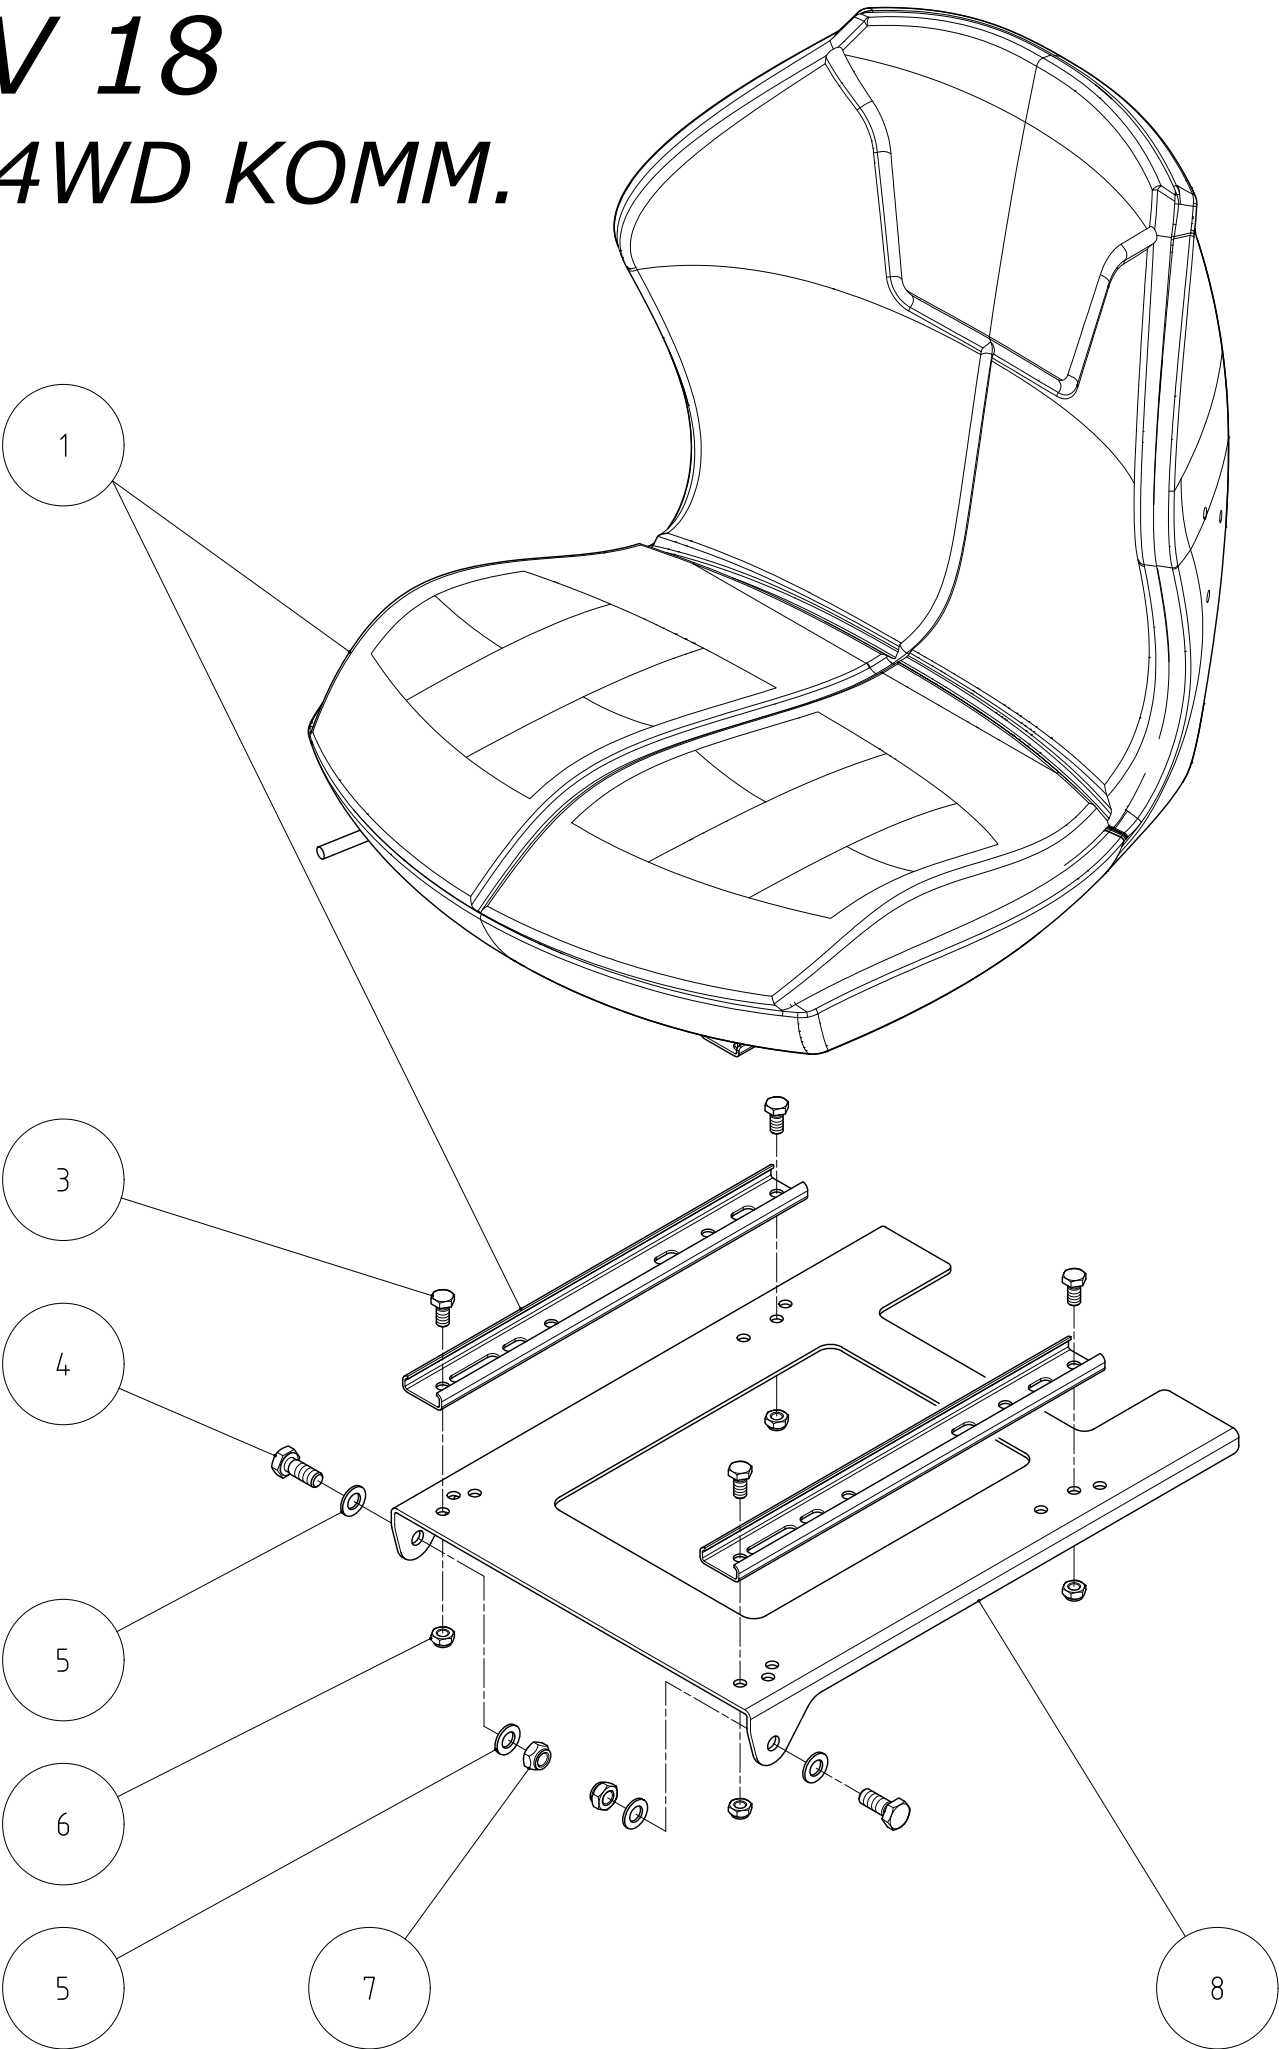

TAV 17

95-4WD KOMM.

Tafel	Ref. Nr.	Code	Stella Artikel Nr.	Beschreibung	Description	Menge/QTY
TAV 17	1	38011400	70941	Sicherungsring	Seeger	2
TAV 17	2	6GV05600	84766	Riemenscheibe	Pulley	1
TAV 17	3	32541050	70668	Kugellager	Bearing	1
TAV 17	4	6CT256T0	84690	Buchse	Bushing	1
TAV 17	5	3930320T	70503	Schraube	Screw	1
TAV 17	6	6BT009T0	84673	Riemenspanner-Platte	Belt tensioner plate	1
TAV 17	7	6HP00280	84771	Passscheibe	Thickness	1
TAV 17	8	3325101T	71246	Mutter	Nut	2
TAV 17	9	36871170	84544	Passscheibe	Shim	2
TAV 17	10	32510010	84523	Kugellager	Bearing	1
TAV 17	11	6HC140T0	84769	Scheibe	Washer	1
TAV 17	12	3931300T	70035	Schraube	Screw	1
TAV 17	13	3701130T	70082	Scheibe	Washer	1

TAV 18

95-4WD KOMM.

Tafel	Ref. Nr.	Code	Stella Artikel Nr.	Beschreibung	Description	Menge/QTY
TAV 18	1	37701030	84831	Sitzschiene	Seat track	1
TAV 18	3	3931285T	70051	Schraube	Screw	4
TAV 18	4	3931375T	70092	Schraube	Screw	2
TAV 18	5	3700107T	70016	Scheibe	Washer	4
TAV 18	6	3322104T	70009	Mutter	Nut	4
TAV 18	7	3322105T	70012	Mutter	Nut	2
TAV 18	8	6HT101B0	84788	Sitzträgerplatte	Seat support plate	1