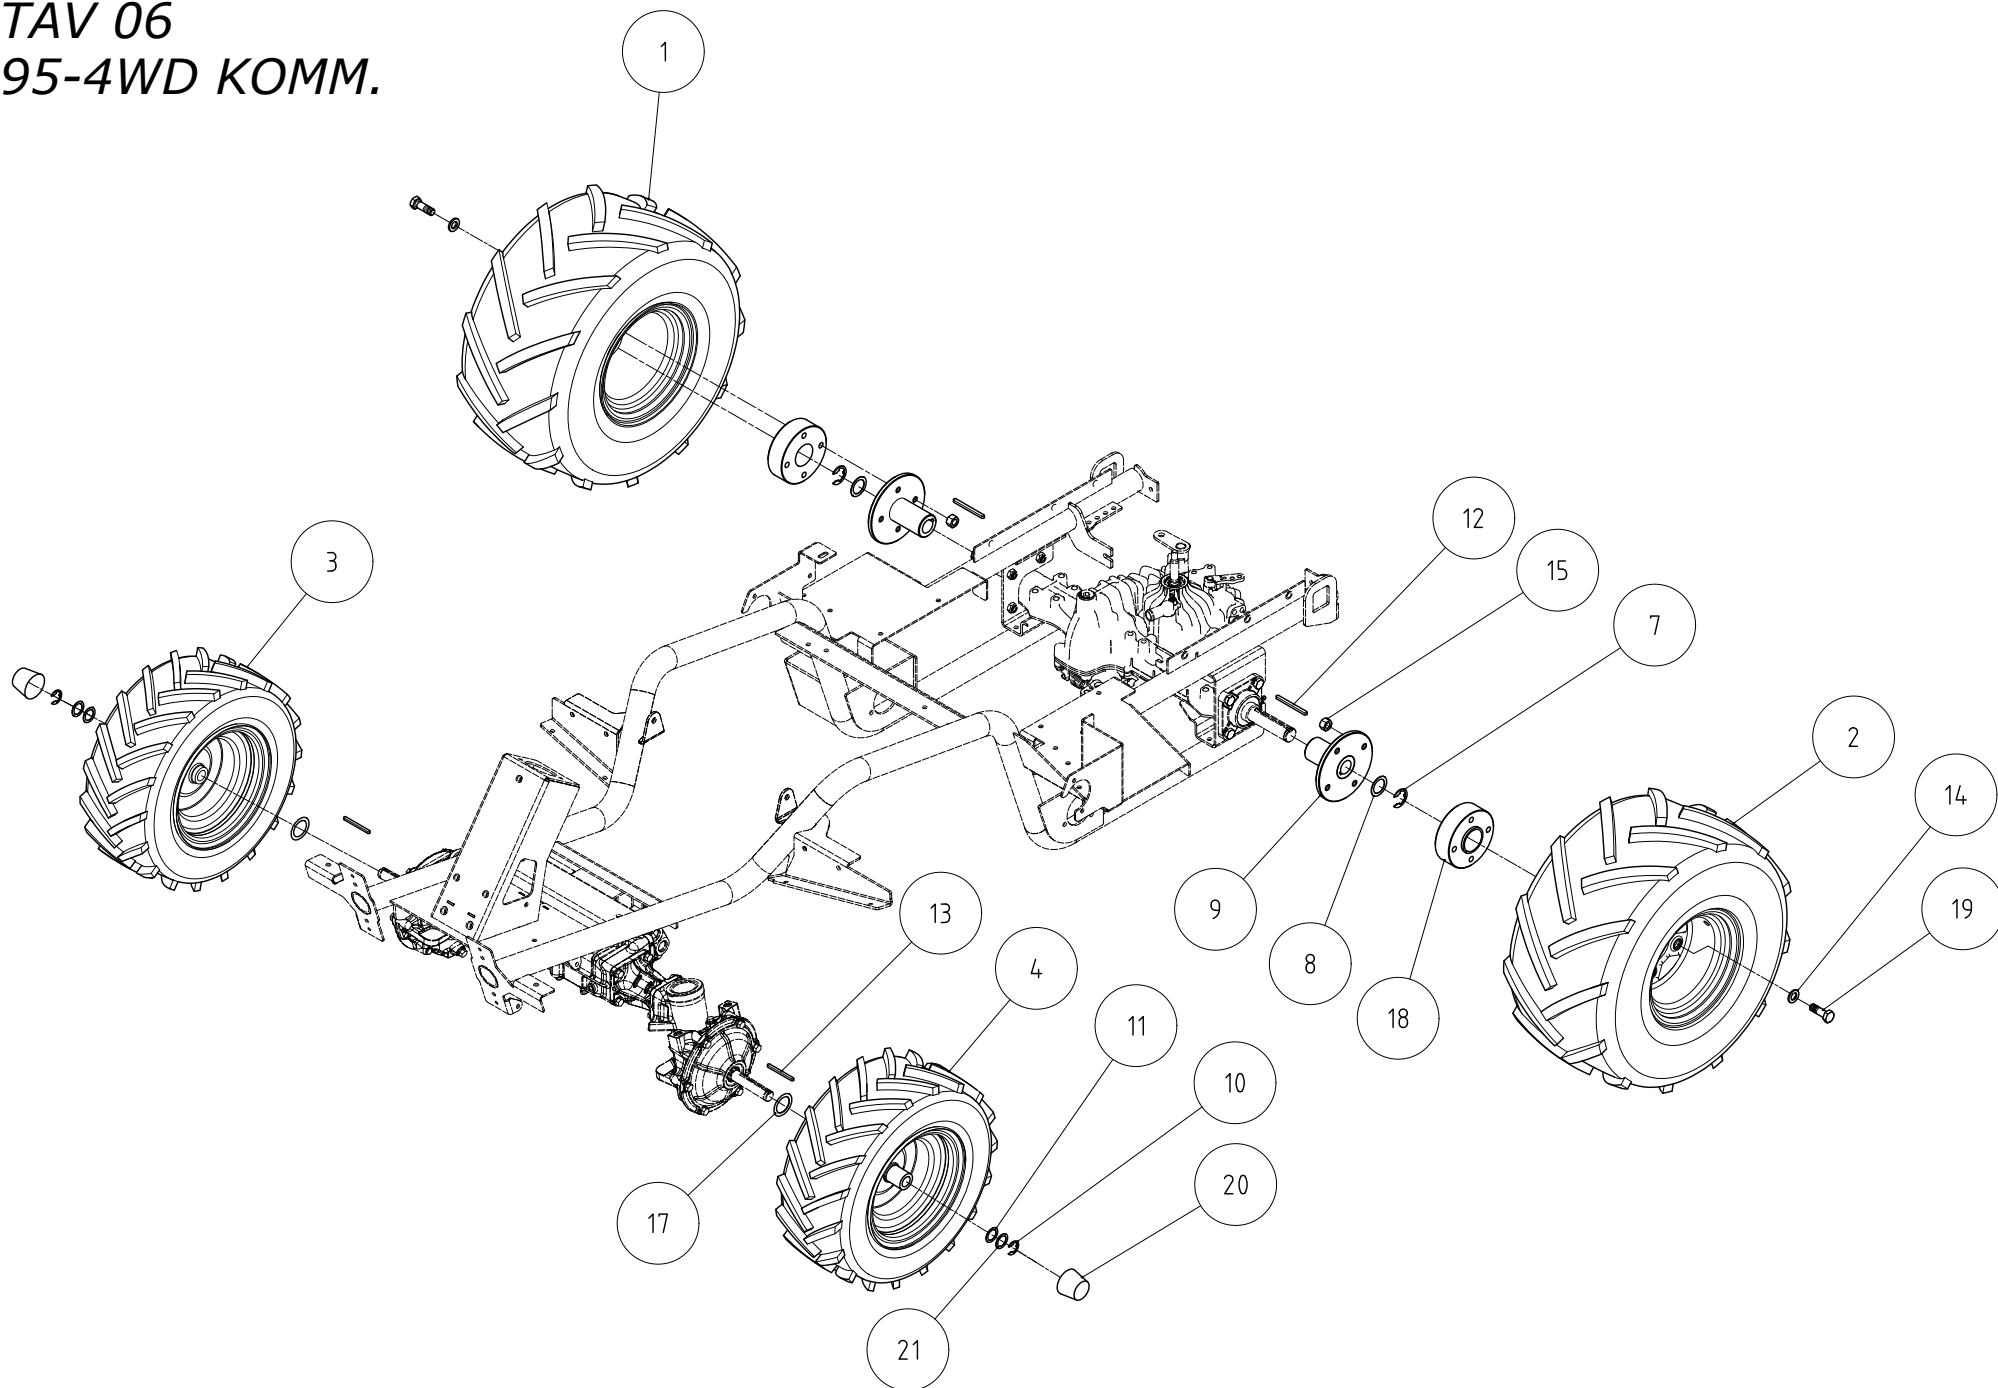

TAV 06
95-4WD KOMM.

Tafel	Ref. Nr.	Code	Stella Artikel Nr.	Beschreibung	Description	Menge/QTY
TAV 06	1	5HD099B0	84834	Rad rechts	Drive Wheel right	1
TAV 06	2	5HD098B0	84833	Rad links	Drive Wheel left	1
TAV 06	3	5HD091B0	84638	Rad vorne rechts	Front wheel right	1
TAV 06	4	5HD090B0	84637	Rad vorne links	Front wheel left	1
TAV 06	7	38091020	84552	Radialring	Radialring	2
TAV 06	8	6HP08500	84779	Scheibe	Washer	2
TAV 06	9	5FV173T0	84622	Hinterradnabe	Rear wheel hub	2
TAV 06	10	38091010	84551	Radialring	Radialring	2
TAV 06	11	6HP02630	84777	Pass-Scheibe	Thickness	2
TAV 06	12	31401560	84518	Passfeder	Key	2
TAV 06	13	31401200	84517	Passfeder	Key	2
TAV 06	14	3700108T	70024	Scheibe	Washer	8
TAV 06	15	3320111T	84587	Mutter	Nut	8
TAV 06	17	6HP02730	84778	Pass-Scheibe	Thickness	2
TAV 06	18	6FV10200	84847	Nabe	Hub	2
TAV 06	19	3933245T	70540	Schraube	Screw	8
TAV 06	20	38601500	84832	Kappe	Cover	2
TAV 06	21	6HP02650	84857	Passscheibe	Thickness	2