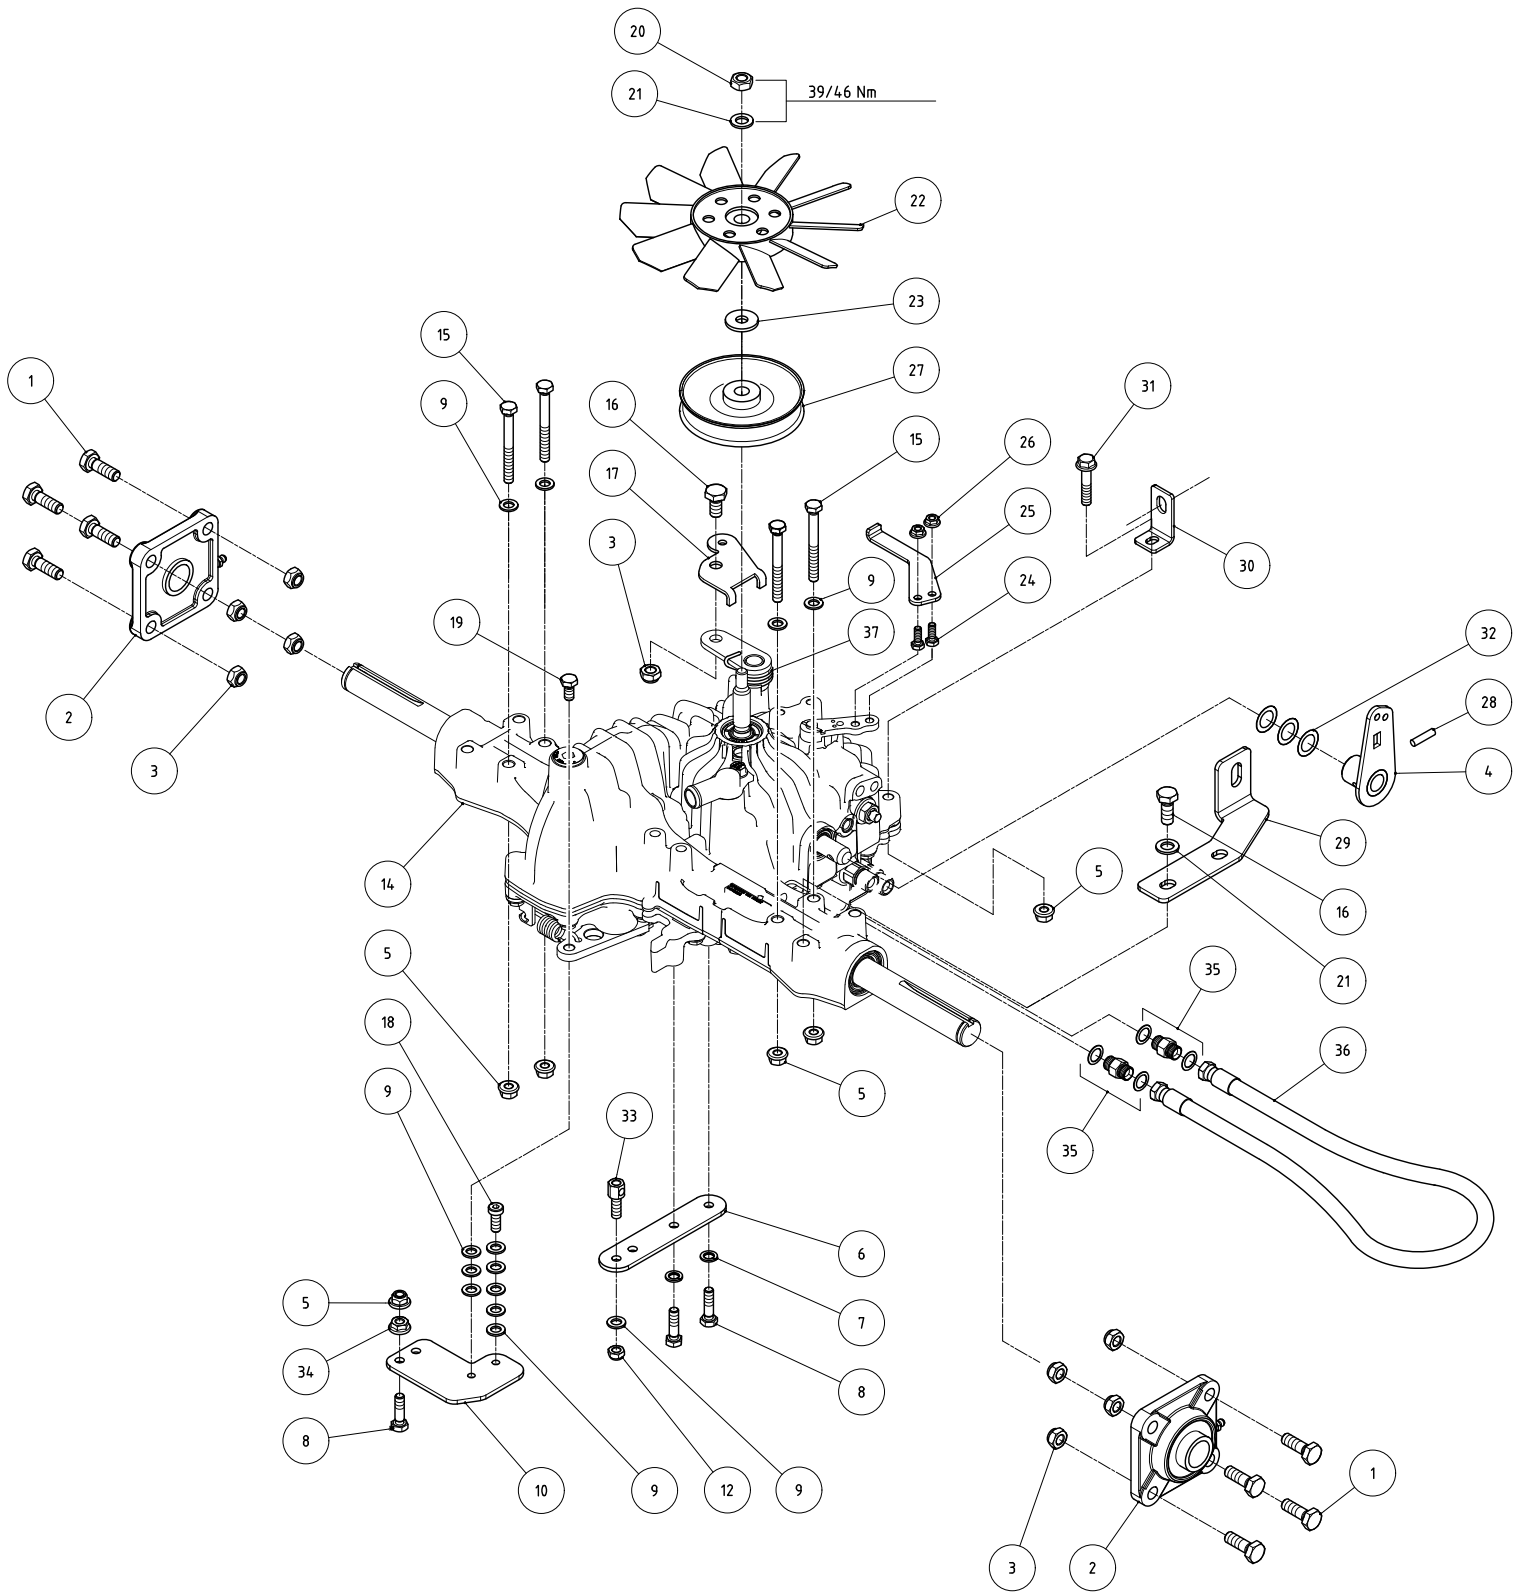

TAV 01

95-4WD KOMM.

TAV 01						
Tafel	Ref. Nr.	Code	Stella Artikel Nr.	Beschreibung	Description	Menge/QTY
TAV 01	1	3931380T	70100	Schraube	Screw	8
TAV 01	2	32631040	84525	Flanschlager	flanged bearing	2
TAV 01	3	3322105T	70012	Mutter	Nut	9
TAV 01	4	5FL109T0	84620	Hebel F-R	Lever F-R	1
TAV 01	5	3325101T	71246	Mutter	Nut	6
TAV 01	6	6GR080T0	84747	Differentialsperreplatte fest	Fixed differential lock plate	1
TAV 01	7	3730105T	84601	Federling	Grower washer	2
TAV 01	8	3931300T	70035	Schraube	Screw	3
TAV 01	9	3700106T	70014	Scheibe	Washer	13
TAV 01	10	6GR081T0	84748	Differentialsperre Platte mobil	Mobile differential lock plate	1
TAV 01	12	3322104T	70009	Mutter	Nut	1
TAV 01	14	38840050	84565	Tuff-Torq K-664E	Tuff-Torq K-664E	1
TAV 01	15	3930360T	70480	Schraube	Screw	4
TAV 01	16	39313700	70199	Schraube	Screw	3
TAV 01	17	6GR078T0	84746	Platte für Bremshebel	Plate for brake lever	1
TAV 01	18	3940365T	70522	Schraube	Screw	1
TAV 01	19	3931286T	70539	Schraube	Screw	1
TAV 01	20	3298104T	84584	Mutter	Nut	1
TAV 01	21	3700107T	70016	Scheibe	Washer	3
TAV 01	22	37551210	84548	Lüfter	Fan	1
TAV 01	23	3700109T	70045	Scheibe	Washer	1
TAV 01	24	3931225T	70101	Schraube	Screw	2
TAV 01	25	6GR082A0	84749	Bypass-Hebel	By-pass release lever	1
TAV 01	26	3298102T	71253	Mutter	Nut	2
TAV 01	27	6GV05100	84760	Riemenscheibe	Pulley	1
TAV 01	28	38191040	84553	Spiralspannstift	Spirol	1
TAV 01	29	6HT103T0	84789	Mikrounterstützung am Hydro	Micro bracket on Hydro transmi:	1
TAV 01	30	6GL046T0	84727	L-förmige Platte	L-shaped plate	1
TAV 01	31	3946101T	84610	Schraube	Screw	1
TAV 01	32	6HP02050	84776	Passscheibe	Thickness	3
TAV 01	33	6DT016T0	84704	Threadlock (Verschlußschraub	Thread Clamp	1
TAV 01	34	3298103T	71247	Mutter	Nut	1
TAV 01	35	36861160	84540	Gerade ESV	Nipples	2
TAV 01	36	38801290	84559	Rohr	Tube	1
TAV 01	37	6FU19100	84896	Feder	Spring	1