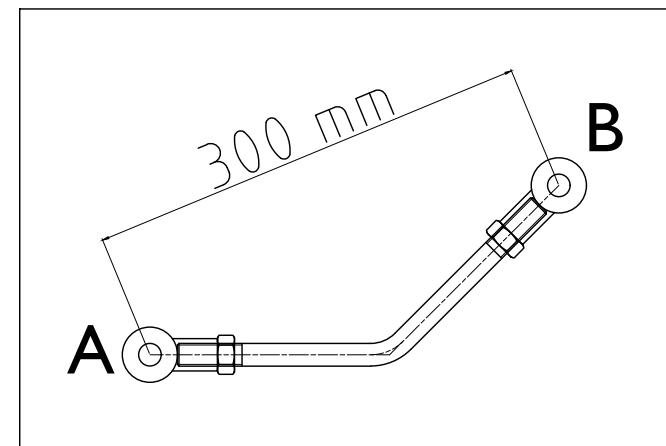

TAV 13
95-4WD KOMM.

Tafel	Ref. Nr.	Code	Stella Artikel Nr.	Beschreibung	Description	Menge/QTY
TAV 13	1	3930595T	70538	Schraube	Screw	1
TAV 13	2	37491010	84547	Konische Unterlegscheibe	Conical washer	4
TAV 13	3	38661010	84556	Gelenkkopf (Rechts)	Rod end	2
TAV 13	4	6CT293T0	84695	Abstandshalter	Spacer	3
TAV 13	5	3320107T	84586	Mutter	Nut	2
TAV 13	6	3292109T	71121	Mutter	Nut	2
TAV 13	7	6LF024T0	84797	Spurstange	Steering arm assembly	1
TAV 13	8	3700109T	70045	Scheibe	Washer	2
TAV 13	9	3930580T	70216	Schraube	Screw	1