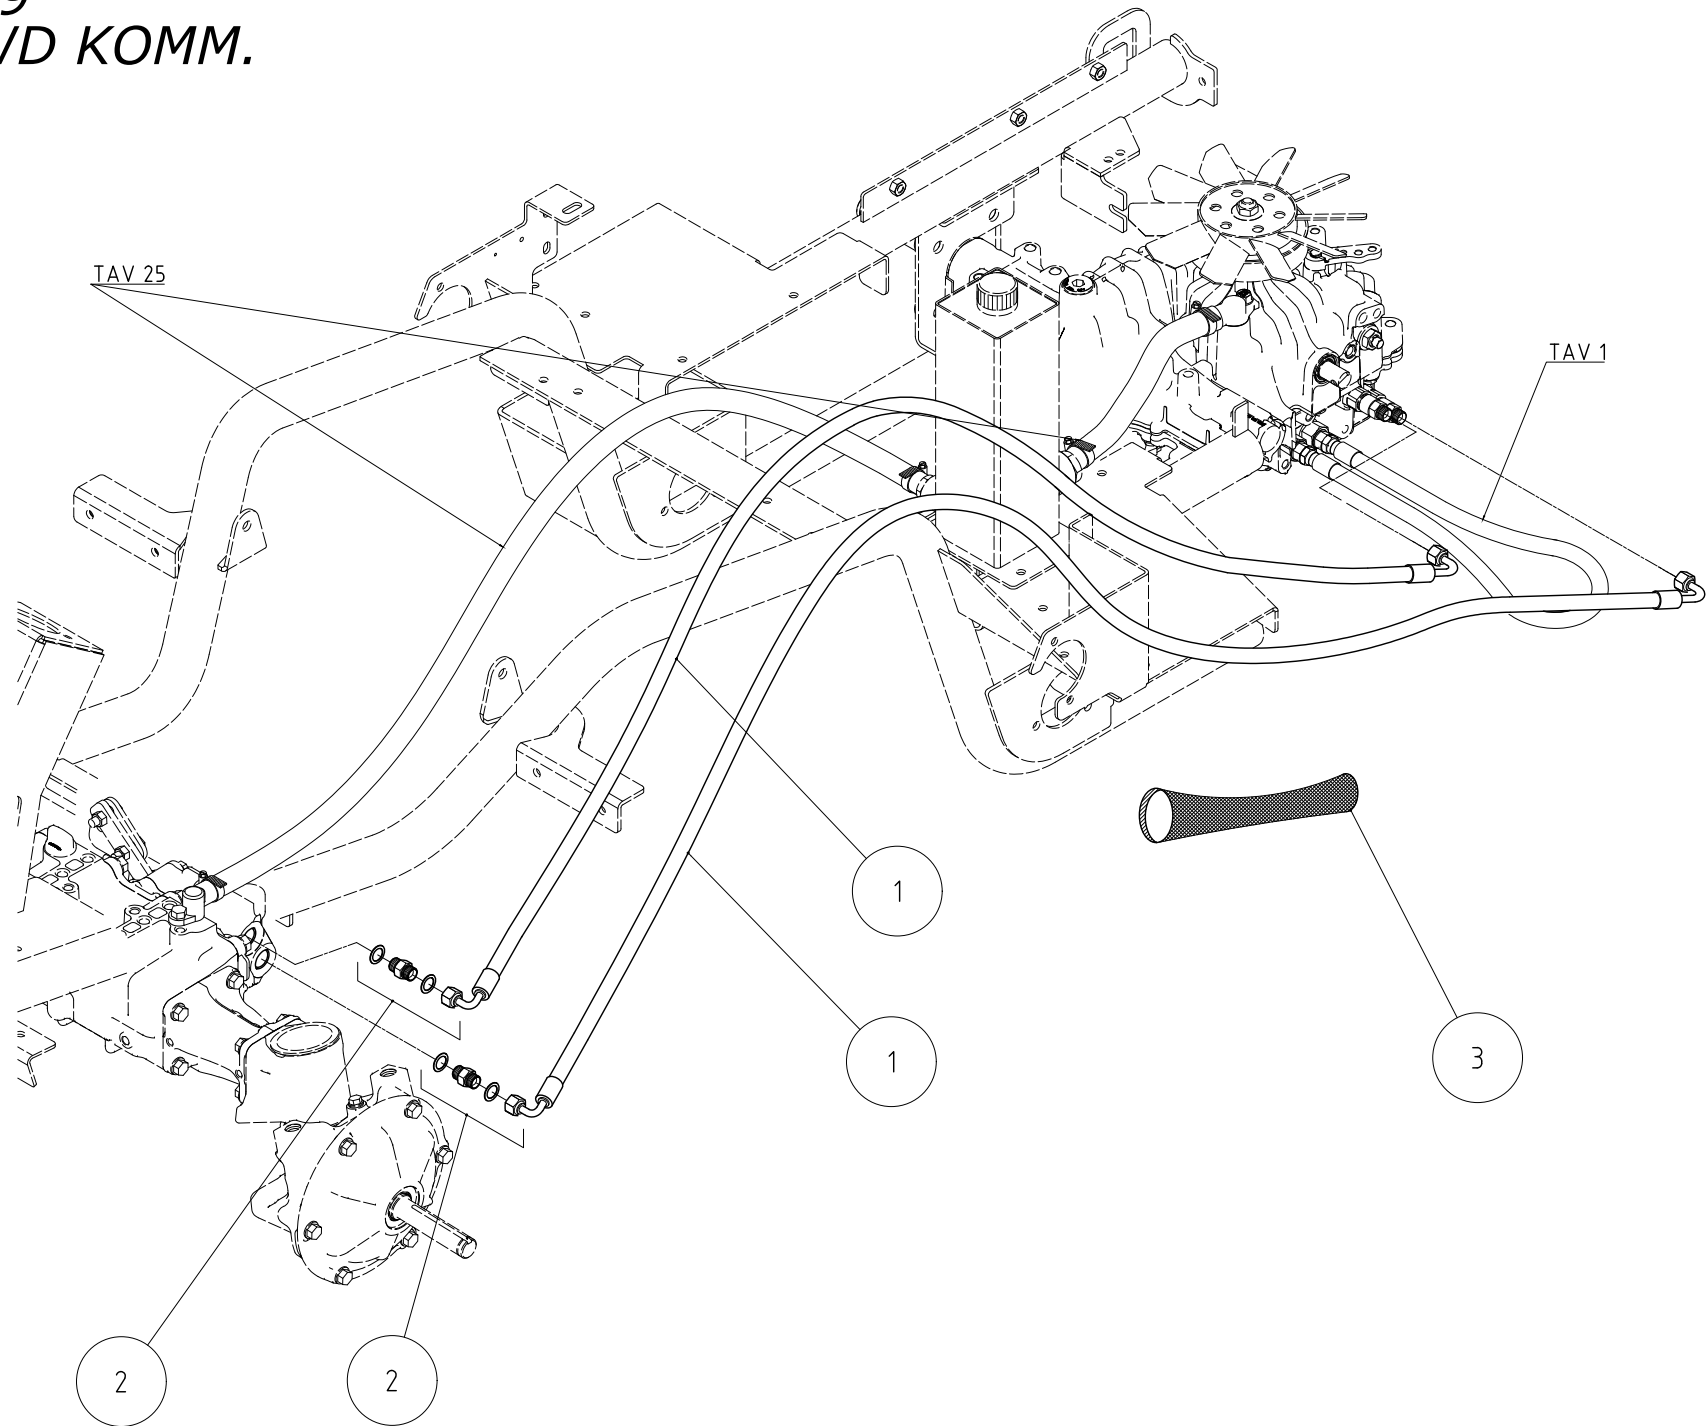

Tafel	Ref. Nr.	Code	Stella Artikel Nr.	Beschreibung	Description	Menge/QTY
TAV 28	1	6GV05500	84764	Keilriemenscheibe	Pulley	1
TAV 28	2	6FV10100	84723	Bremstrommel	Drum Brake	1
TAV 28	3	39502300	70546	Senkschraube	Screw	4

TAV 29 95-4WD KOMM.