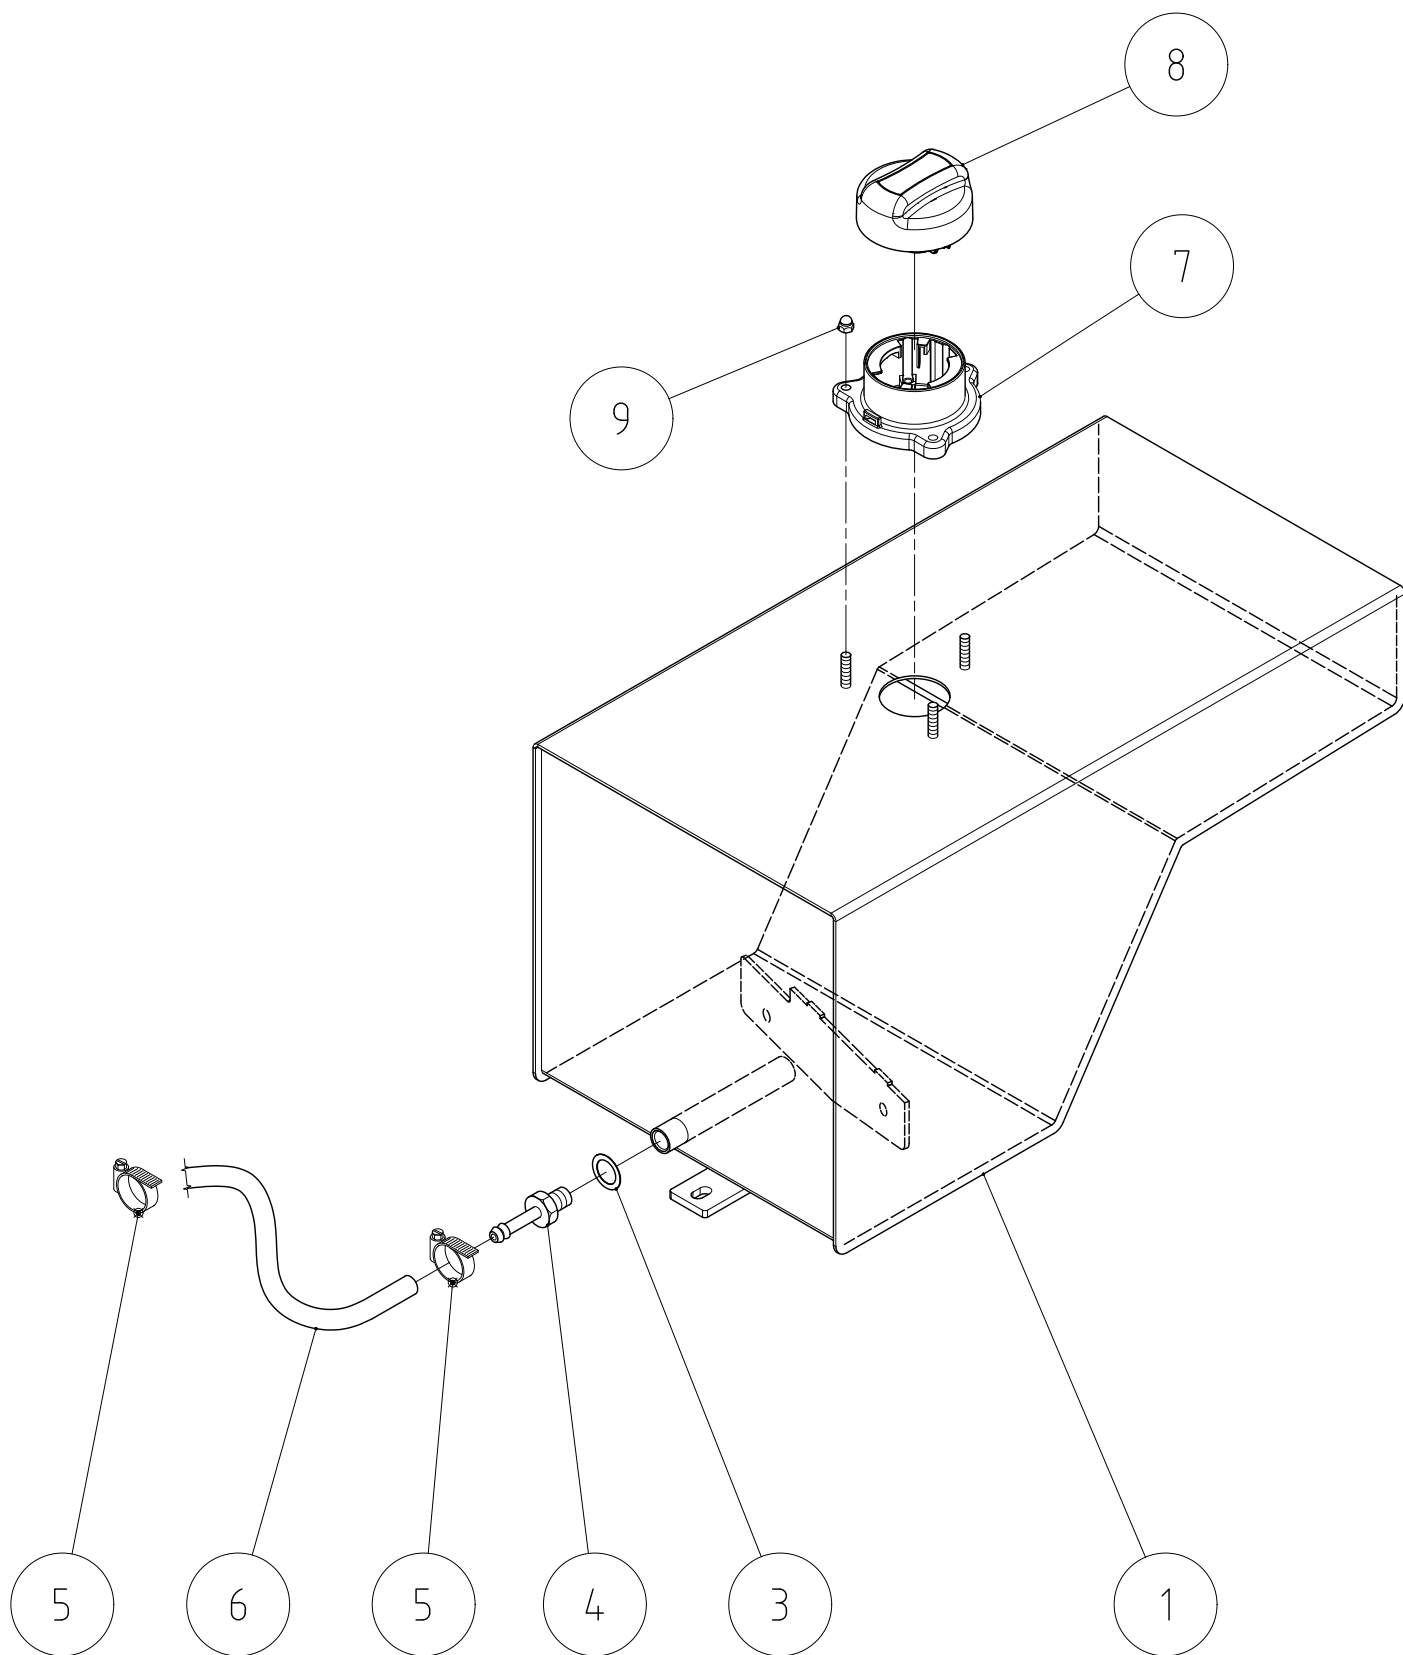

Tafel	Ref. Nr.	Code	Stella Artikel Nr.	Beschreibung	Description	Menge/QTY
TAV 23	1	32631030	82804	Flanschlager	Flangedbearing	4
TAV 23	2	3946102T	84611	Schraube	Screw	14
TAV 23	3	3298103T	71247	Mutter	Nut	14
TAV 23	6	38121010	84603	Flanschlager	Flangedbearing	2
TAV 23	8	6FU186T0	84717	Feder	Spring	2
TAV 23	10	32561010	84524	Spannlager	Bearing	2
TAV 23	11	5LI022B01	84842	Rahmen	Frame	1
TAV 23	12	3701130T	70082	Scheibe	Washer	2
TAV 23	13	3931295T	70077	Schraube	Screw	2
TAV 23	14	3325101T	71246	Mutter	Nut	2

TAV 24

95-4WD KOMM.