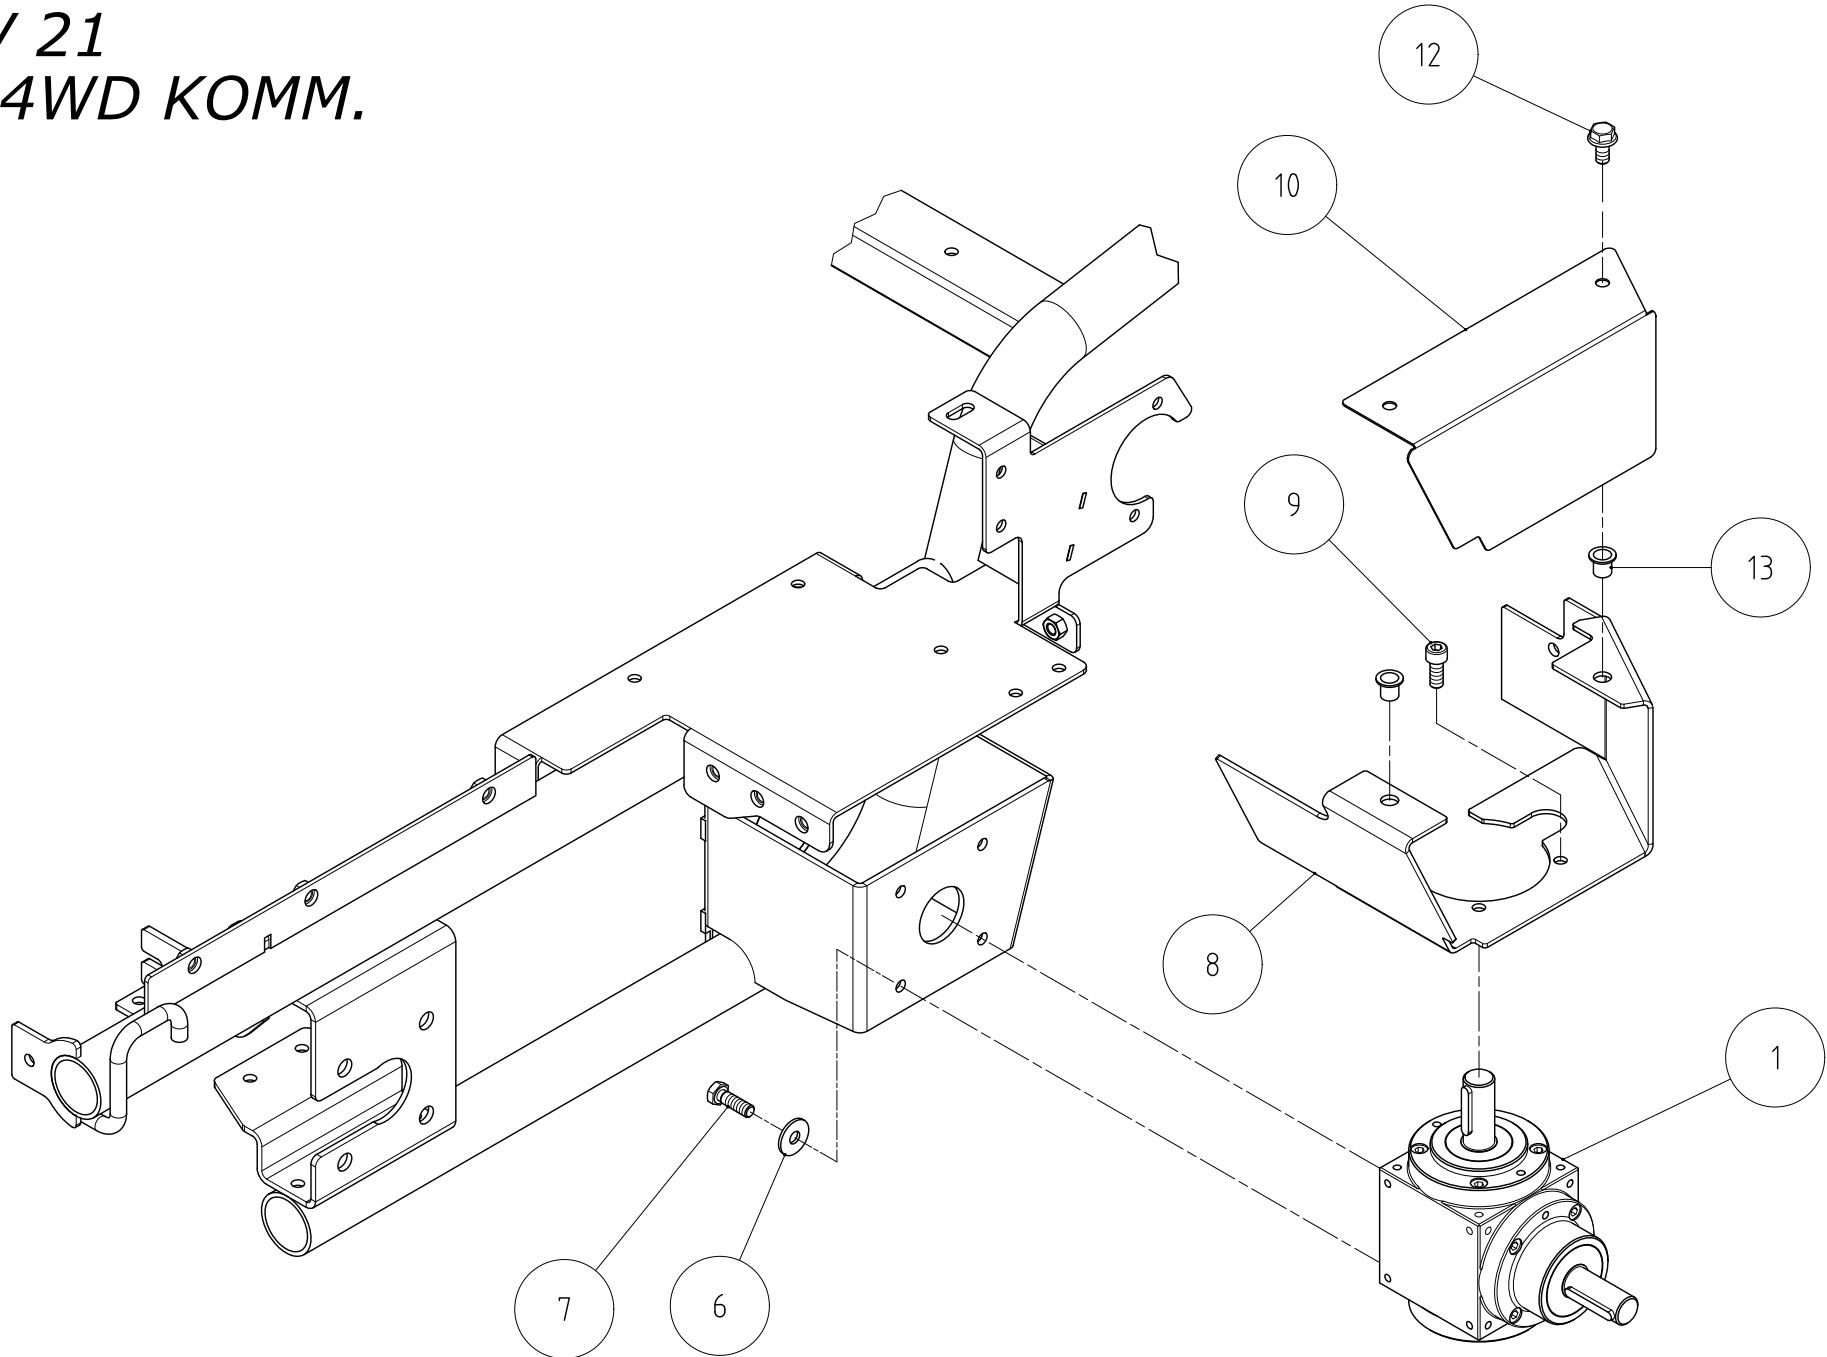

Tafel	Ref. Nr.	Code	Stella Artikel Nr.	Beschreibung	Description	Menge/QTY
TAV 20	1	3946102T	84611	Schraube	Screw	4
TAV 20	2	3930335T	70268	Schraube	Screw	2
TAV 20	3	3298103T	71247	Mutter	Nut	6
TAV 20	4	6CT237T0	84688	Abstandshalter	Spacer	2
TAV 20	5	6HQ074T0	84783	Stützbügel	Support bracket	2
TAV 20	6	5GQ064T0	84627	Platte Frontachse	Frontaxle protection	1

TAV 21
95-4WD KOMM.