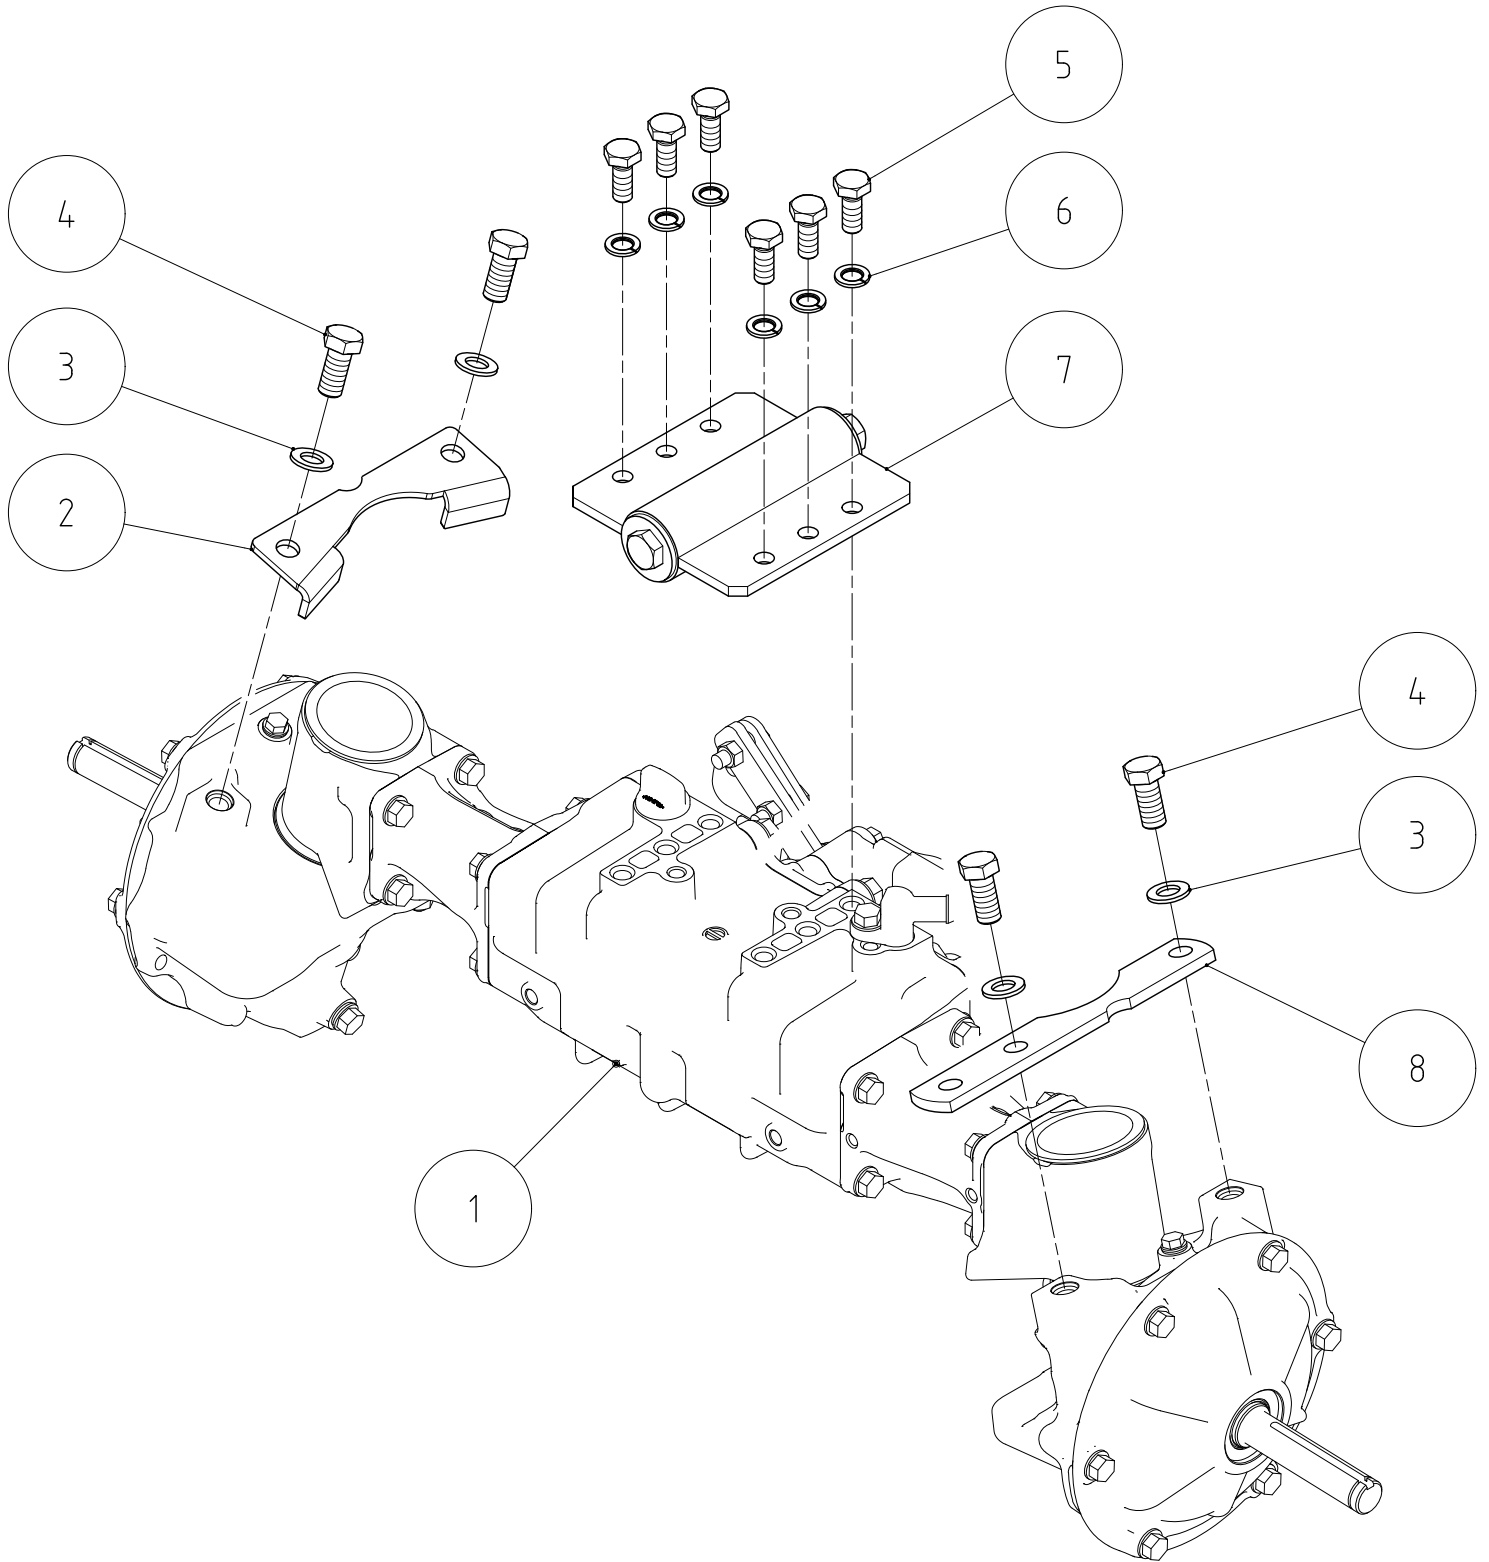

Tafel	Ref. Nr.	Code	Stella Artikel Nr.	Beschreibung	Description	Menge/QTY
TAV 21						
TAV 21	1	38840080	84568	Getriebe RV 95	RV95gearbox	1
TAV 21	6	3701130T	70082	Scheibe	Washer	4
TAV 21	7	3931295T	70077	Schraube	Screw	4
TAV 21	8	6GR090B0	84759	Kegelradchutz-Anschluss	Bevelgearprotectionconnection	1
TAV 21	9	3940365T	70522	Schraube	Screw	2
TAV 21	10	6GQ147B0	84745	Abdeckung	Cover	1
TAV 21	12	3946102T	84611	Schraube	Screw	2
TAV 21	13	37601360	84550	Einschraubgewinde	ThreadInsert	2

TAV 22

95-4WD KOMM.