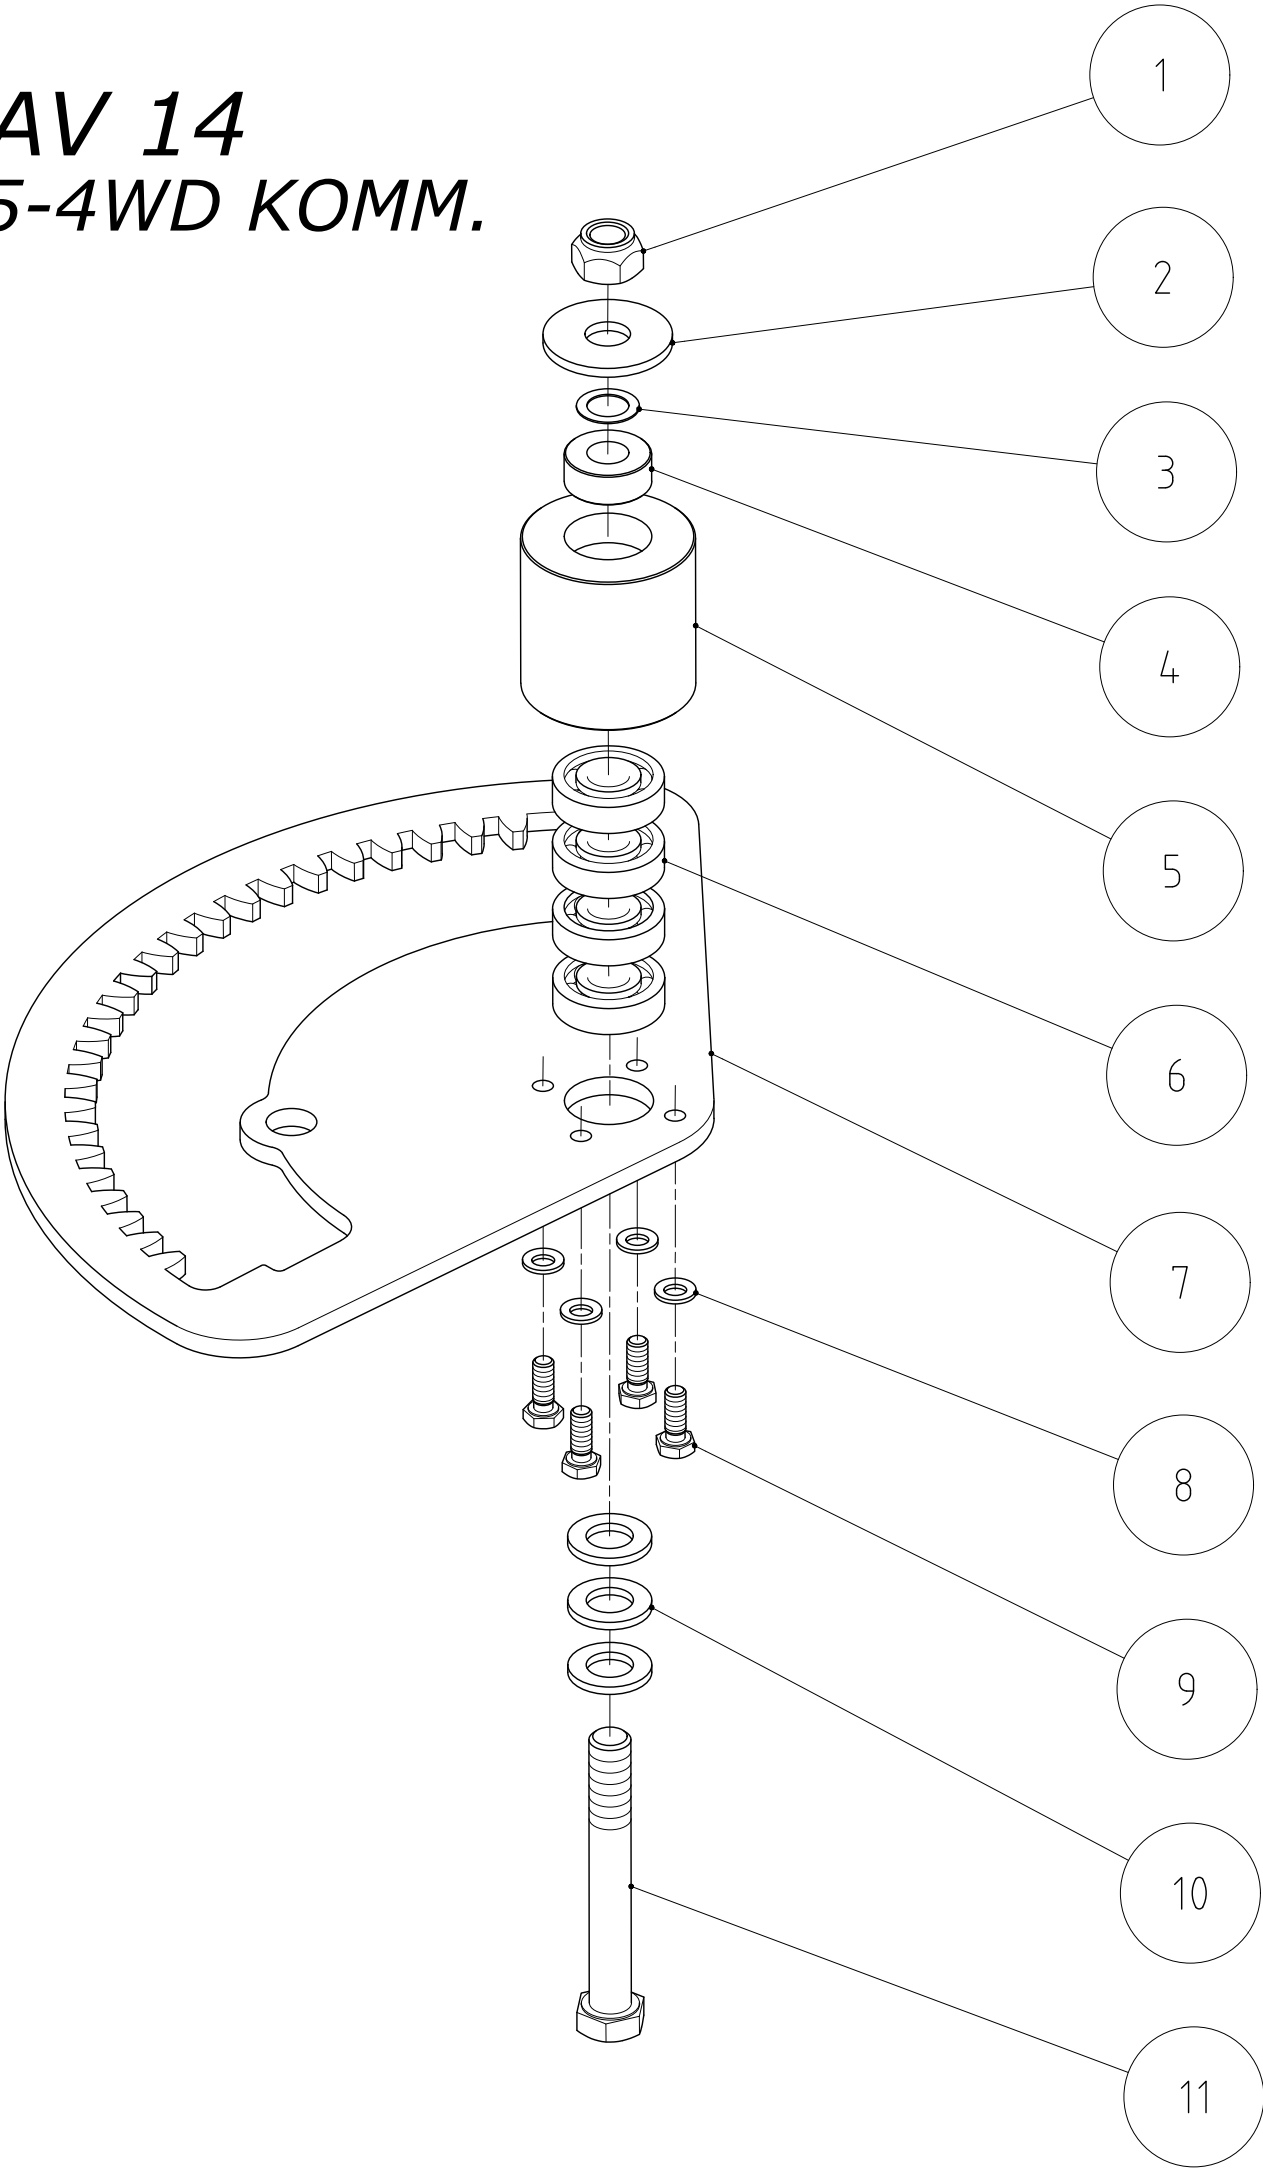

TAV 14

95-4WD KOMM.

Tafel	Ref. Nr.	Code	Stella Artikel Nr.	Beschreibung	Description	Menge/QTY
TAV 14	1	3322106T	70126	Mutter	Nut	1
TAV 14	2	3701150T	70076	Scheibe	Washer	1
TAV 14	3	6HP00660	84774	Passscheibe	Thickness	1
TAV 14	4	6CT274T0	84693	Abstandshalter	Spacer	1
TAV 14	5	6FV100T0	84722	Nabe	Hub	1
TAV 14	6	32541040	70667	Kugellager	Bearing	4
TAV 14	7	6HZ013T0	84796	Lenkkranz	Rack	1
TAV 14	8	3700104T	71025	Scheibe	Washer	4
TAV 14	9	3931230T	70105	Schraube	Screw	4
TAV 14	10	3700108T	70024	Scheibe	Washer	3
TAV 14	11	3930515T	71085	Schraube	Screw	1