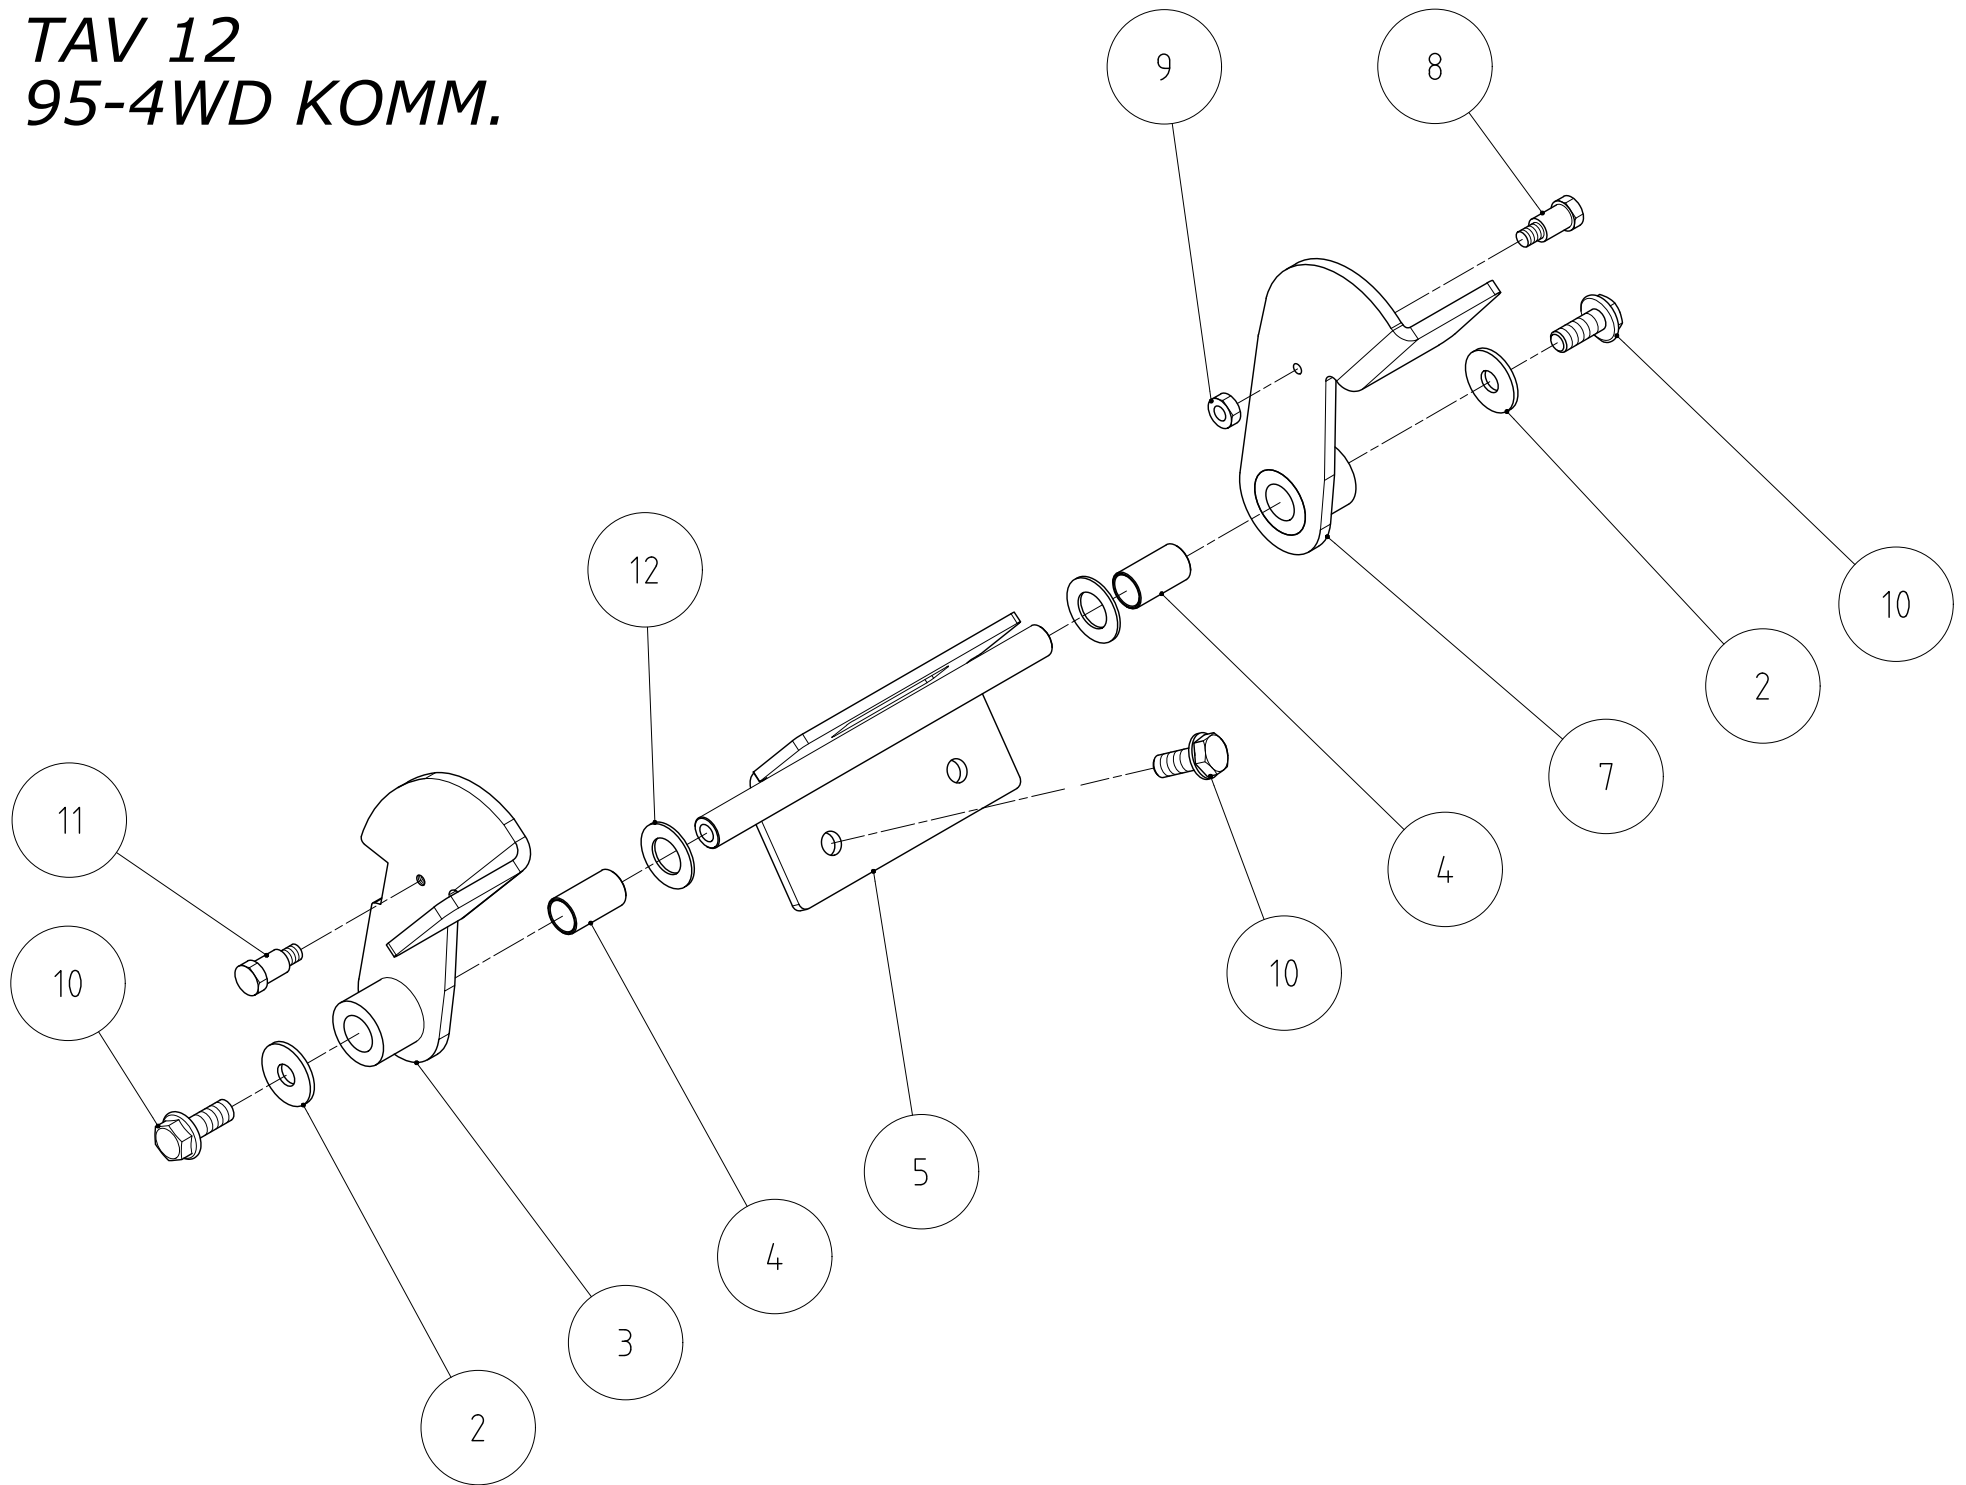

TAV 12
95-4WD KOMM.

Tafel	Ref. Nr.	Code	Stella Artikel Nr.	Beschreibung	Description	Menge/QTY
TAV 12	2	3701130T	70082	Scheibe	Washer	2
TAV 12	3	5GT007T0	84634	Pedal rechts - Getriebepbremse	Pedal - Transmission Brake	1
TAV 12	4	32201080	84521	Buchse	Bush	2
TAV 12	5	5HT522T0	84647	Pedalunterstützung	Pedal support	1
TAV 12	7	5GT006T0	84633	Pedal links - Differentialsperre	Left pedal - Differential lock	1
TAV 12	8	6LM105T0	84804	Spezialschraube	Special screw	1
TAV 12	9	3322103T	70102	Mutter	Nut	1
TAV 12	10	3946102T	84611	Schraube	Screw	3
TAV 12	11	6LM103T0	84862	Spezialschraube	Special screw	1
TAV 12	12	3700108T	70024	Scheibe	Washer	2