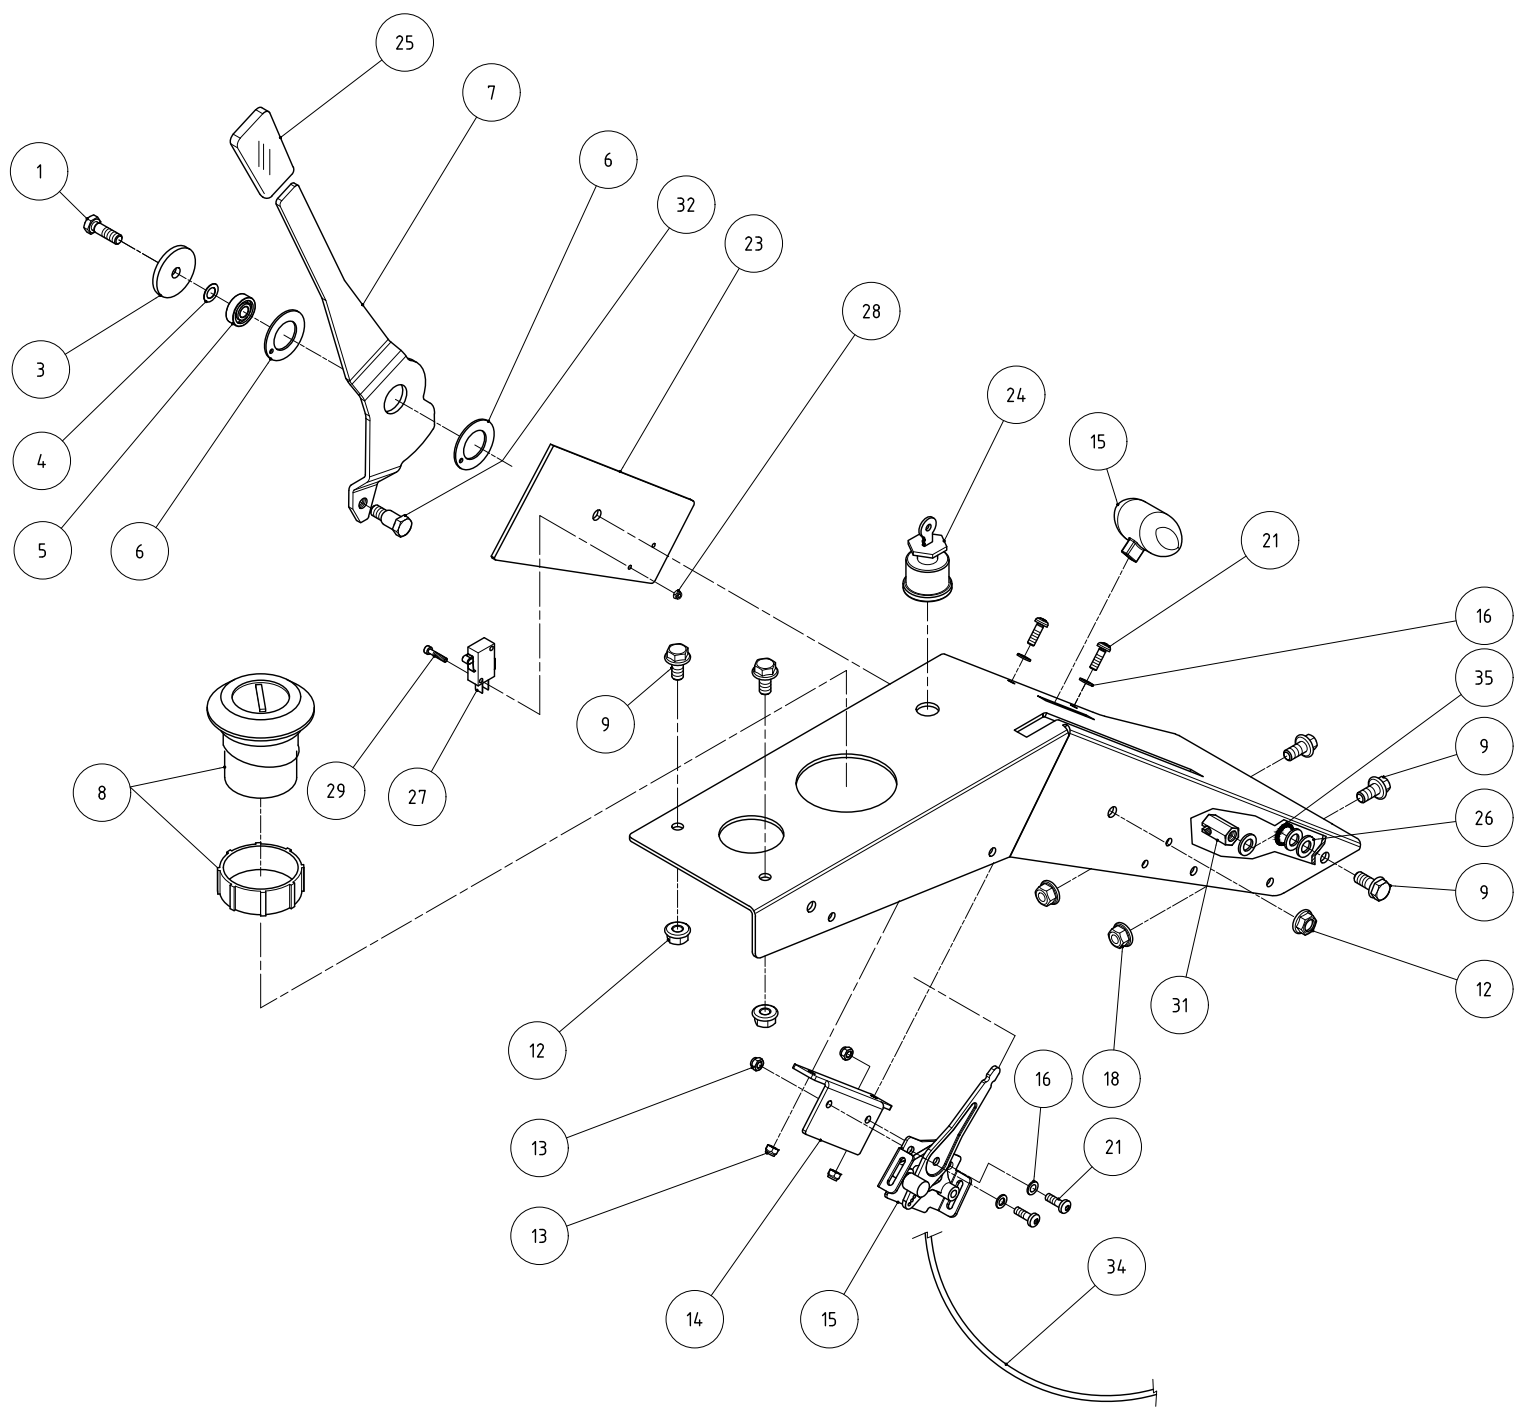

TAV 02 95-4WD KOMM.

Tafel	Ref. Nr.	Code	Stella Artikel Nr.	Beschreibung	Description	Menge/QTY
TAV 02	1	3931300T	70035	Schraube	Screw	1
TAV 02	3	6HC140T0	84769	Scheibe	Washer	1
TAV 02	4	6HP00280	84771	Passscheibe	Thickness	1
TAV 02	5	32510010	84523	Kugellager	Bearing	1
TAV 02	6	36871170	84544	Passscheibe	Shim	2
TAV 02	7	6FL118T0	84711	Hebel Messereinschaltung	Rotor engagement lever Clock	1
TAV 02	8	33951050	84528	Betriebsstundenzähler	hour counter	1
TAV 02	9	3946102T	84611	Schraube	Screw	5
TAV 02	12	3325101T	71246	Mutter	Nut	3
TAV 02	13	3320102T	84585	Mutter	Nut	4
TAV 02	14	6HQ072T0	84781	Halter	Bracked	1
TAV 02	15	35701500	84531	Gasregulierhebel	Accelerator control w / knob	1
TAV 02	16	3700103T	70080	Scheibe	Washer	4
TAV 02	18	3298103T	71247	Mutter	Nut	2
TAV 02	21	3971325T	84613	Befestigungs Schraube	Screw	4
TAV 02	23	6GR085T0	84754	Verstärkungsplatte rechts	Right-hand reinforcement plate	1
TAV 02	24	33951080-1	40176	Zündschlüssel	Key	1
TAV 03	24	33951080	84827	Zündschloss	Key lock	1
TAV 02	25	36601180	84534	Knopf	Knob	1
TAV 02	26	3700106T	70014	Scheibe	Washer	3
TAV 02	27	34901150	84592	Mikro Messereinschaltung	PTO micro consensus	1
TAV 02	28	3322101T	70455	Mutter	Nut	2
TAV 02	29	3940103T	70528	Schraube	Screw	2
TAV 02	31	6DT041T0	84707	Einstellmutter	Adjusting nut	1
TAV 02	32	6LM103T0	84862	Spezialschraube	Special screw	1
TAV 02	34	6DG25800	84701	Bowdenzug Messerdrehzahl	Accelerator cable	1
TAV 02	35	30201080	84873	Oring	Oring	1