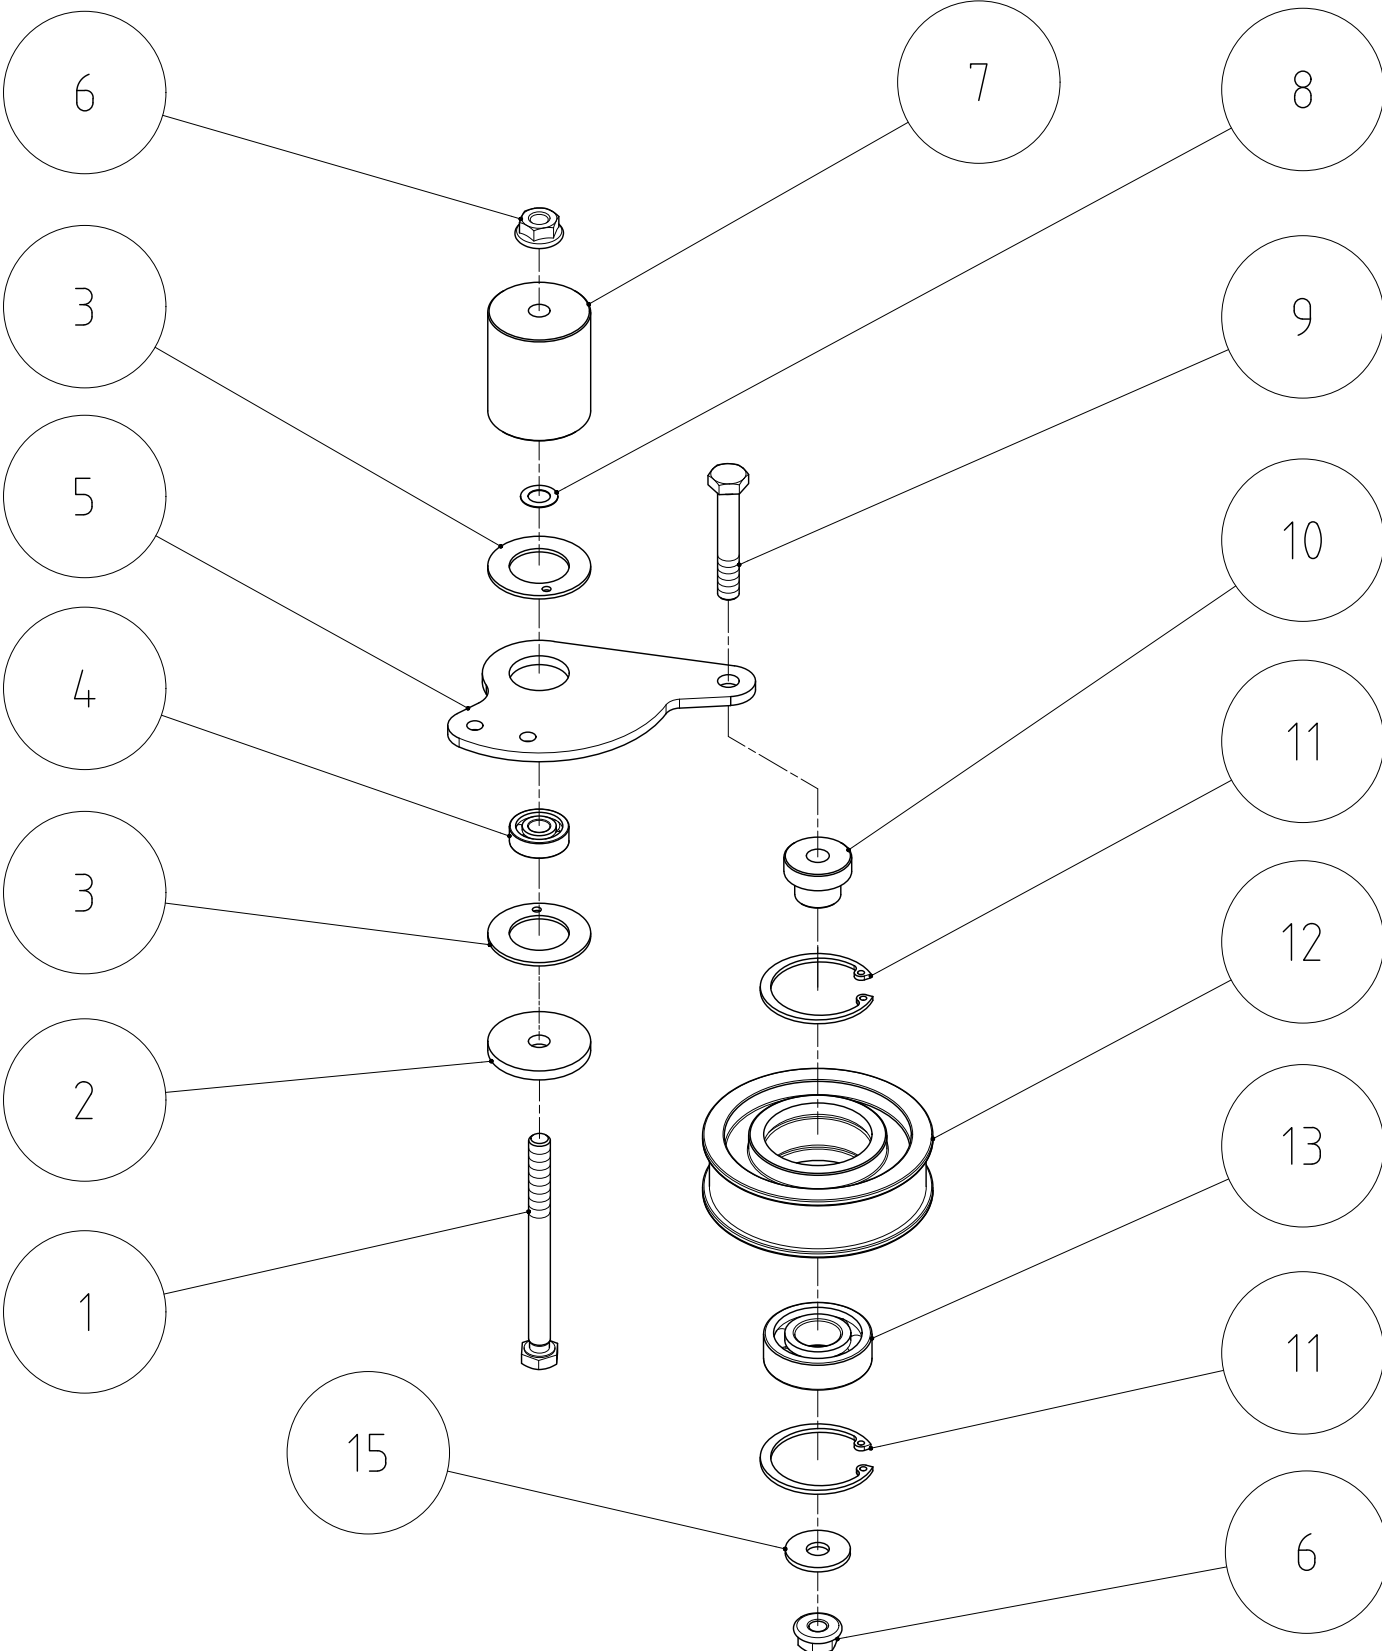

TAV 13
95-4WD KOMM.

Tafel	Ref. Nr.	Code	Stella Artikel Nr.	Beschreibung	Description	Menge/QTY
TAV 13	1	3930595T	70538	Schraube	Screw	1
TAV 13	2	37491010	84547	Konische Unterlegscheibe	Conical washer	4
TAV 13	3	38661010	84556	Gelenkkopf (Rechts)	Rod end	2
TAV 13	4	6CT293T0	84695	Abstandshalter	Spacer	3
TAV 13	5	3320107T	84586	Mutter	Nut	2
TAV 13	6	3292109T	71121	Mutter	Nut	2
TAV 13	7	6LF024T0	84797	Spurstange	Steering arm assembly	1
TAV 13	8	3700109T	70045	Scheibe	Washer	2
TAV 13	9	3930580T	70216	Schraube	Screw	1

TAV 14

95-4WD KOMM.

Tafel	Ref. Nr.	Code	Stella Artikel Nr.	Beschreibung	Description	Menge/QTY
TAV 14	1	3322106T	70126	Mutter	Nut	1
TAV 14	2	3701150T	70076	Scheibe	Washer	1
TAV 14	3	6HP00660	84774	Passscheibe	Thickness	1
TAV 14	4	6CT274T0	84693	Abstandshalter	Spacer	1
TAV 14	5	6FV100T0	84722	Nabe	Hub	1
TAV 14	6	32541040	70667	Kugellager	Bearing	4
TAV 14	7	6HZ013T0	84796	Lenkkranz	Rack	1
TAV 14	8	3700104T	71025	Scheibe	Washer	4
TAV 14	9	3931230T	70105	Schraube	Screw	4
TAV 14	10	3700108T	70024	Scheibe	Washer	3
TAV 14	11	3930515T	71085	Schraube	Screw	1

TAV 15

95-4WD KOMM.

Tafel	Ref. Nr.	Code	Stella Artikel Nr.	Beschreibung	Description	Menge/QTY
TAV 15	1	3930360T	70480	Schraube	Screw	1
TAV 15	2	6HC140T0	84769	Scheibe	Washer	1
TAV 15	3	36871170	84544	Passscheibe	Shim	2
TAV 15	4	32510010	84523	Kugellager	Bearing	1
TAV 15	5	6BT010T0	84675	Riemenspannplatte	Belt tensioner plate	1
TAV 15	6	3325101T	71246	Mutter	Nut	2
TAV 15	7	6CT294T0	84696	Abstandshalter	Spacer	1
TAV 15	8	6HP00280	84771	Passscheibe	Thickness	1
TAV 15	9	3930320T	70503	Schraube	Screw	1
TAV 15	10	6CT256T0	84690	Buchse	Bushing	1
TAV 15	11	38011400	70941	Sicherungsring	Seeger	2
TAV 15	12	6GV05700	84767	Riemenscheibe	Pulley	1
TAV 15	13	32541050	70668	Kugellager	Bearing	1
TAV 15	15	3701130T	70082	Scheibe	Washer	1