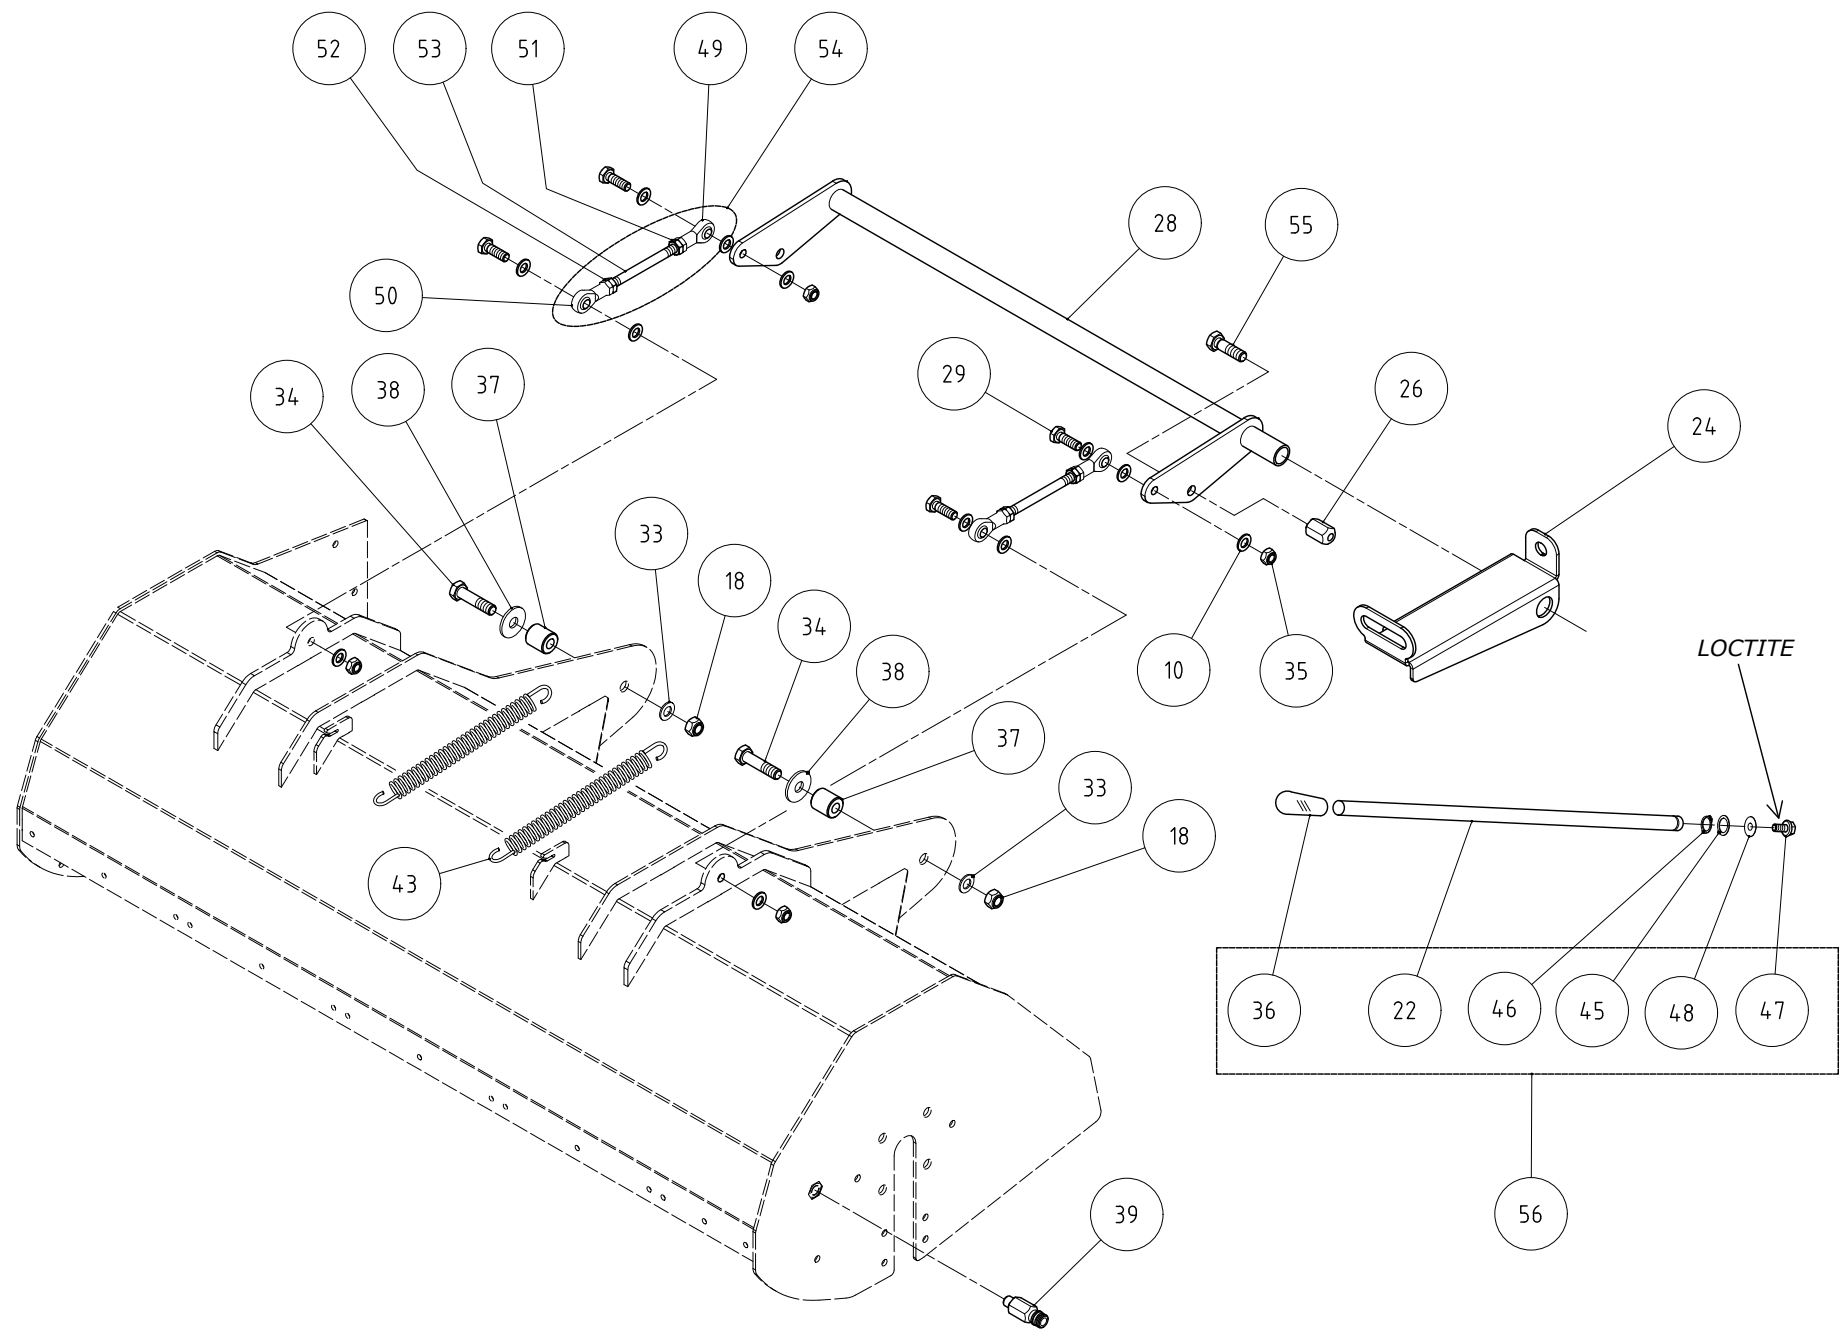

TAV 04
95-4WD KOMM.

Tafel	Ref. Nr.	Code	Stella Artikel Nr.	Beschreibung	Description	Menge/QTY
TAV 04	10	3700107T	70016	Scheibe	Washer	12
TAV 04	18	3322106T	70126	Mutter	Nut	2
TAV 04	22	6BF16500	84662	Hebel Mähwerk	Crankcase lifting rod	1
TAV 04	24	6CRO10T0	84687	Winkel Hebel Mähwerk	Lifting lever connection	1
TAV 04	26	6LM104T0	84803	Distanzstück	Crankcase lifting spacer	1
TAV 04	28	5BF030T0	84616	Traverse für Mähwerk Anhebu	Crossbar for crankcase lifting	1
TAV 04	29	3931385T	70527	Schraube	Screw	4
TAV 04	33	3700108T	70024	Scheibe	Washer	4
TAV 04	34	3930485T	84605	Schraube	Screw	2
TAV 04	35	3322105T	70012	Mutter	Nut	4
TAV 04	36	36601250	84535	Knopf	Knob	1
TAV 04	37	6BQ16100	84670	Buchse	Bushing	2
TAV 04	38	3701150T	70076	Scheibe	Washer	2
TAV 04	39	6FR038PA	84712	Schlauchmuffe w/OR	Hose sleeve w/OR	1
TAV 04	43	6FU18900	84721	Feder	Molla	2
TAV 04	45	6HP02050	84776	Passscheibe	Thickness	1
TAV 04	46	38001160	70934	Sicherungsring	Seeger	1
TAV 04	47	3946102T	84611	Schraube	Screw	1
TAV 04	48	3701130T	70082	Scheibe	Washer	1
TAV 04	49	38661040	82538	Gelenkkopf (Rechts)	Rod end	2
TAV 04	50	38661050	82538	Gelenkkopf (Rechts)	Rod end	2
TAV 04	51	3292107T	70113	Mutter	Nut	2
TAV 04	52	3292111T	71183	Mutter	Nut	2
TAV 04	53	6LF028T0	84860	Hebegügel Mähgehäuse	Bracket	2
TAV 04	54	6LF028PA	84859	Hebegügel Mähgehäuse vormo	Bracket komplett	2
TAV 04	55	3931460T	70128	Schraube	Screw	1
TAV 04	56	6BF165PA	84843	Hubstange	Lifting rod	1