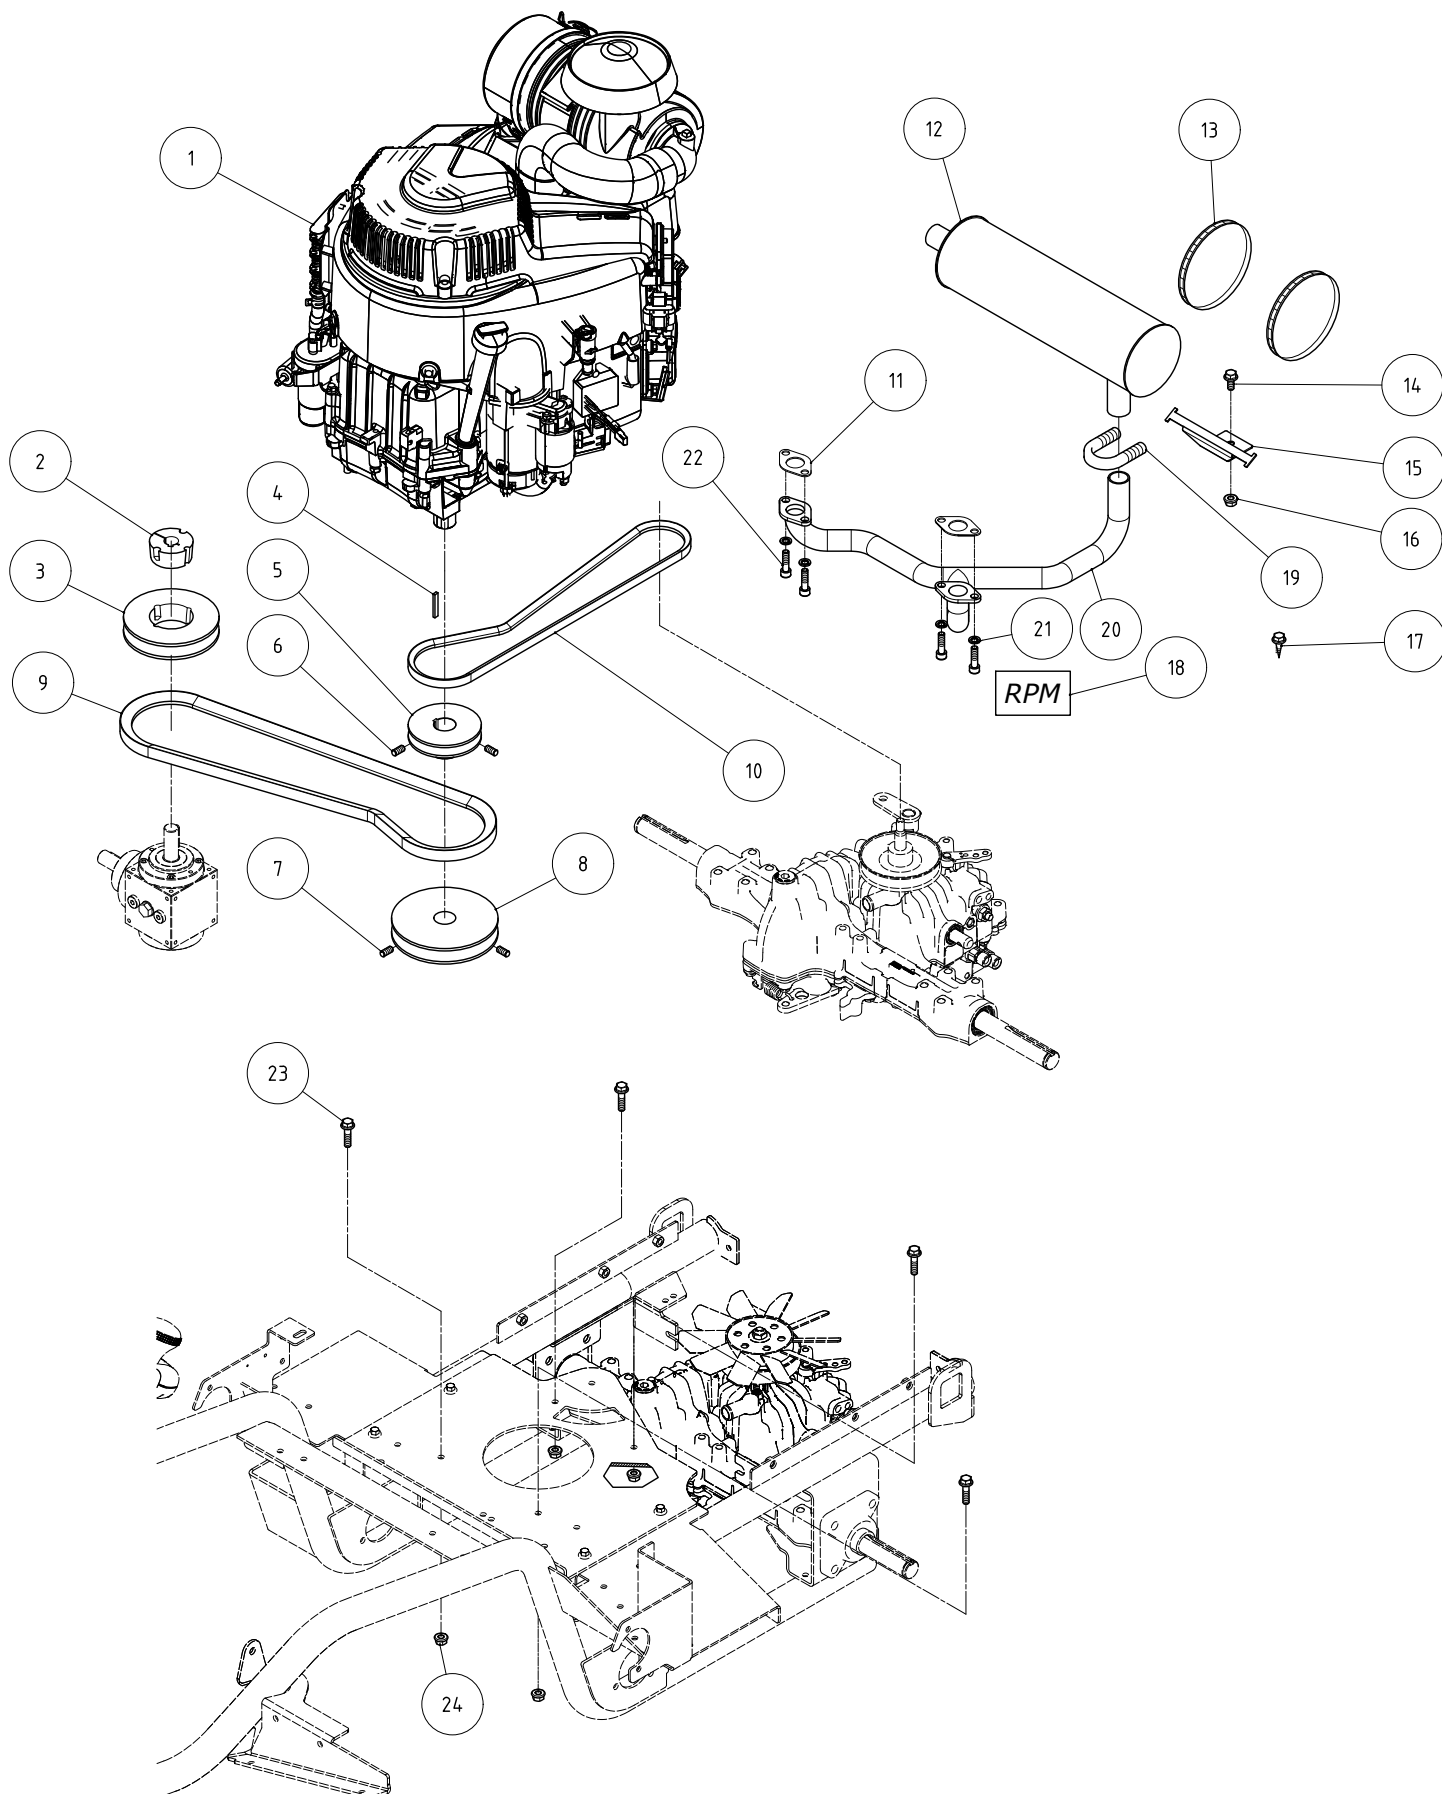

TAV 05 95-4WD KOMM.

Tafel	Ref. Nr.	Code	Stella Artikel Nr.	Beschreibung	Description	Menge/QTY
TAV 05						
TAV 05	1	36102440	84532	Briggs & Stratton Vanguard 26HP	Briggs & Stratton Vanguard 26HP	1
TAV 05	2	30820010	84576	Taper Spannbuchse	Taper Pulley	1
TAV 05	3	36841100	84595	Keilriemenscheibe	Taper Pulley	1
TAV 05	4	31401560	84518	Passfeder	Key	1
TAV 05	5	6GV05200	84761	Keilriemenscheibe	Pulley	1
TAV 05	6	39112450	84571	Gewindestift	Pin	2
TAV 05	7	39103350	84570	Gewindestift	Pin	2
TAV 05	8	6GV05400	84763	Keilriemenscheibe	Pulley	1
TAV 05	9	31001620	84503	Keilriemen	Belt GATES	1
TAV 05	10	31001770	84502	Keilriemen Motor - Hydrostat	Belt	1
TAV 05	11	34601090	84529	Auspuff-Dichtung	Exhaust gasket	2
TAV 05	12	5FS025C0	84621	Auspuff	Exhaust	1
TAV 05	13	33801290	84591	Kabelbinder	Cable tie	2
TAV 05	14	3946102T	84611	Schraube	Screw	1
TAV 05	15	6HQ071T0	84780	Schalldämpferhalterung	Muffler support	1
TAV 05	16	3298103T	71247	Mutter	Nut	1
TAV 05	17	39441010	84573	Masseschraube	Ground screw	1
TAV 05	18	36331030	84533	Federsatz zum Einstellen der D6	Spring kit for adjusting turns	1
TAV 05	19	33801280	84590	Befestigung Schalldämpfer	Muffler collar	1
TAV 05	20	5LH006C0	84651	Auspuffkrümmer	Exhaust manifold	1
TAV 05	21	3730105T	84601	Federing	Grower washer	4
TAV 05	22	39371020	71063	Schraube	Screw	4
TAV 05	23	3946101T	84610	Schraube	Screw	4
TAV 05	24	3325101T	71246	Mutter	Nut	4