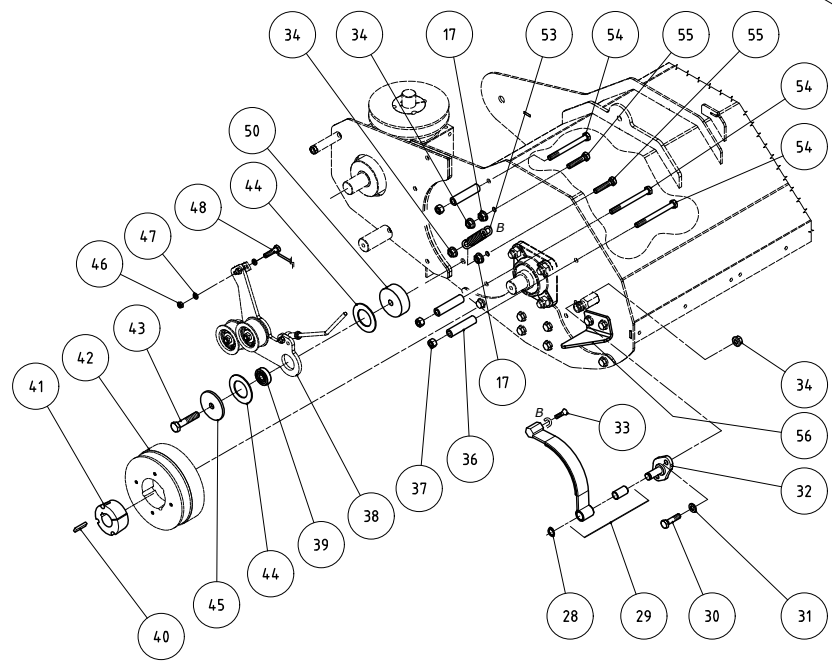

TAV 03
95-4WD KOMM.

"A"
→

from "A"