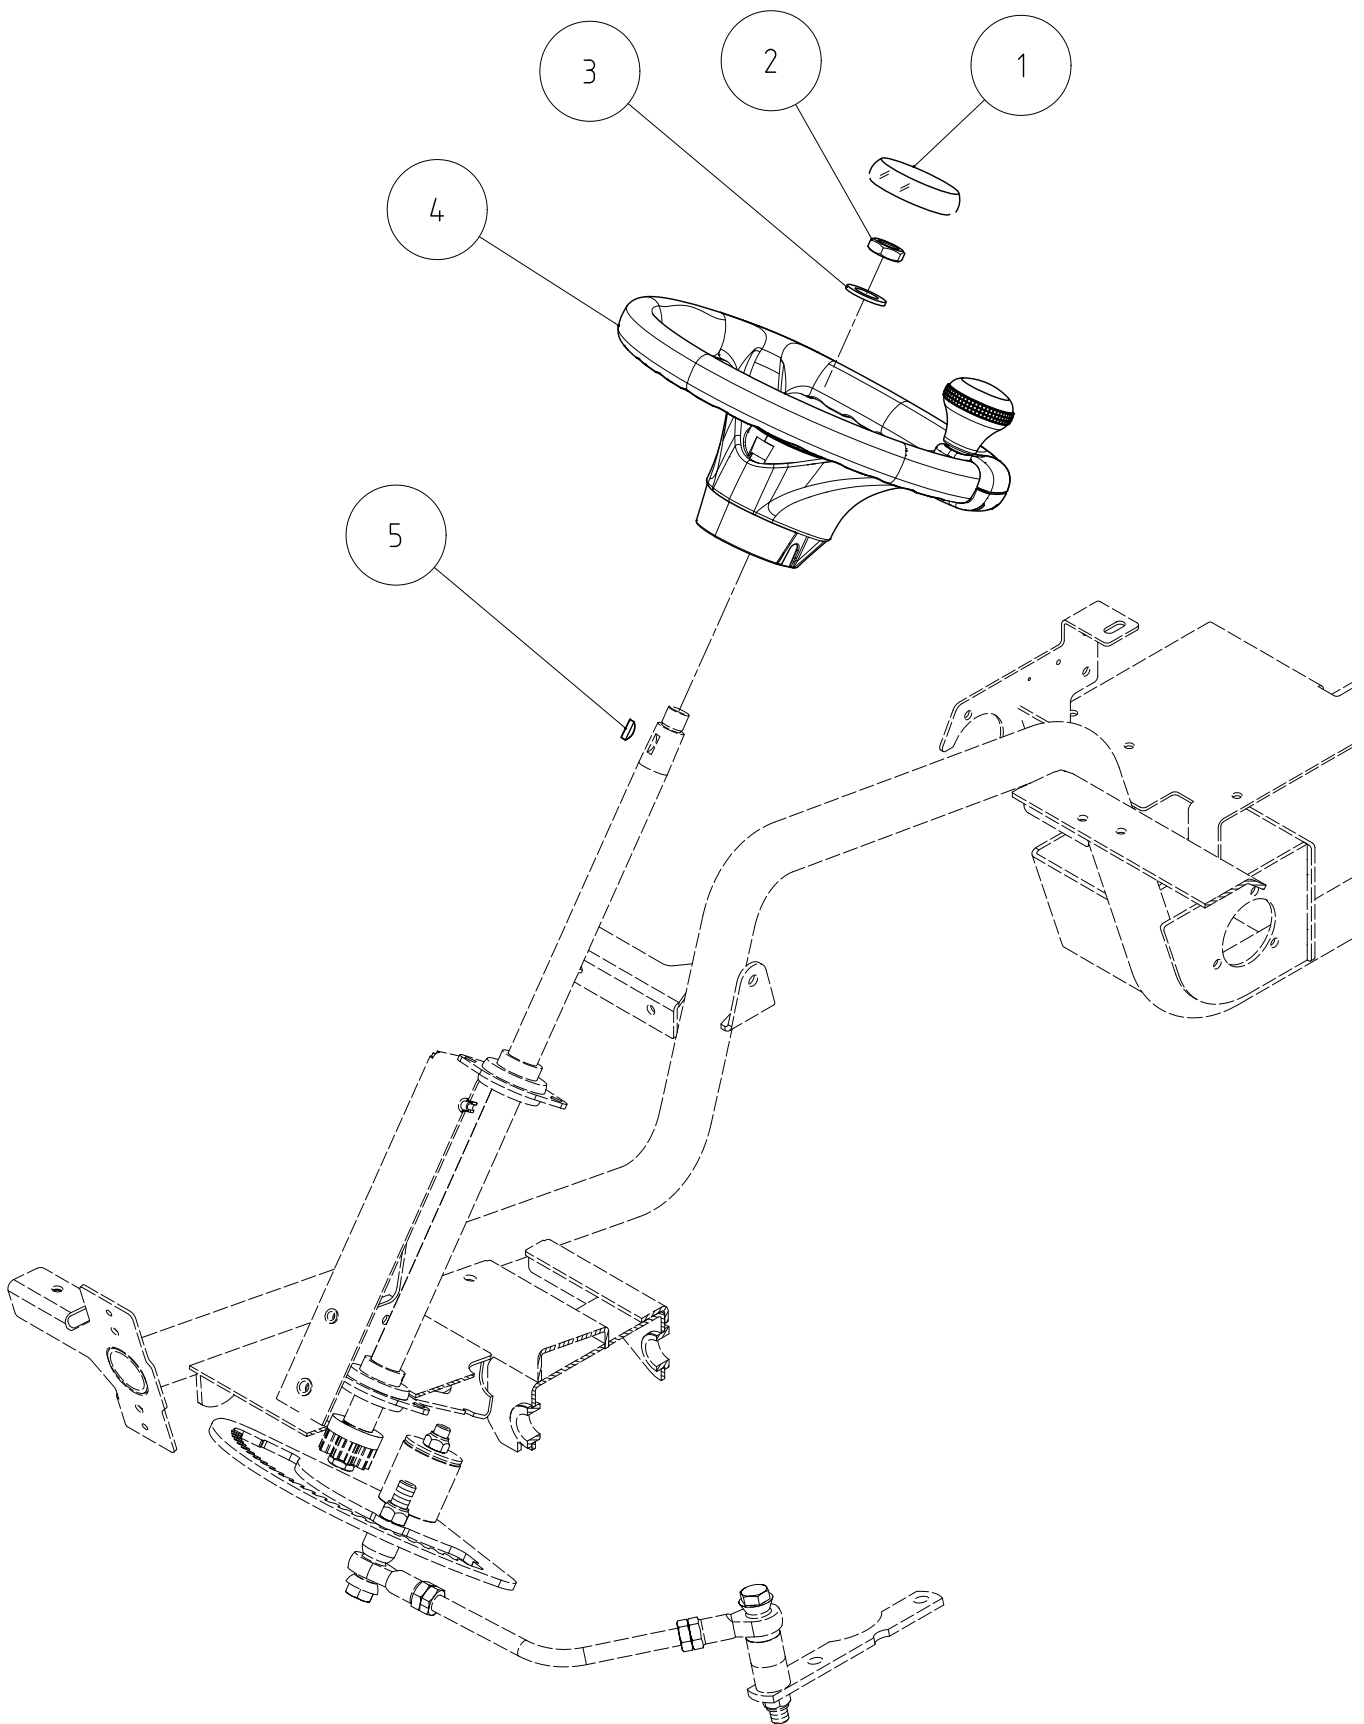

TAV 09

95-4WD KOMM.

Tafel	Ref. Nr.	Code	Stella Artikel Nr.	Beschreibung	Description	Menge/QTY
TAV 09	1	5GT005T0	84632	Fahrpedal	Pedal F-R	1
TAV 09	2	6HQ073T0	84782	Pedalplatte	Pedal plate	1
TAV 09	3	36601020	84594	Knopf Ø25	Knob Ø25	1
TAV 09	4	3931285T	70051	Schraube	Screw	1
TAV 09	5	6FL117T0	84710	Hebel Feststellbremse	Parking brake lever	1
TAV 09	6	3322104T	70009	Mutter	Nut	3
TAV 09	12	3930430T	71085	Schraube	Screw	1
TAV 09	13	3701145T	70079	Schraube	Washer	1
TAV 09	14	32201210	84812	Buchse	Taper bush	2
TAV 09	15	68F16300	84660	Buchse für Pedal	Pedal support pin	1
TAV 09	16	3322105T	70012	Mutter	Nut	1
TAV 09	17	5HT522PA	84836	Unterstützung Pedale	Support Pedal	1
TAV 09	20	6DT016T0	84704	Threadlock (Verschlußschraub)	Thread Clamp	2
TAV 09	21	6FT013T0	84714	Klemme	clamp	2
TAV 09	22	6FU170T0	84716	Feder	Spring	2
TAV 09	25	6DG25500	84504	Bowdenzug Bremse L=1750	Brake cable	1
TAV 09	26	6DG25400	84700	Zug - Druck Kabel	Push-pull Cable	1
TAV 09	27	6DG25600	84505	Bowdenzug Differenzial	Differential cable	1
TAV 09	29	3931295T	70077	Schraube	Screw	1
TAV 09	30	3700105T	71627	Scheibe	Washer	4
TAV 09	31	3290105T	84579	Mutter	Nut	2
TAV 09	32	3700106T	70014	Scheibe	Washer	2
TAV 09	33	3325101T	71246	Mutter	Nut	1
TAV 09	34	6GH102T0	84849	Zentrierbuchse	Centre bushing	1
TAV 09	35	34901150	84592	Mikro Messereinschaltung	PTO micro consensus	1
TAV 09	36	3940103T	70528	Schraube	Screw	2
TAV 09	37	3930175T	71026	Schraube	Screw	1
TAV 09	38	3322103T	70102	Mutter	Nut	1
TAV 09	39	3322101T	70455	Mutter	Nut	2
TAV 09	41	3931290T	70180	Schraube	Screw	1
TAV 09	42	6FL117PA	84846	Handbremse kpl.	Parking brake	1

TAV 10

95-4WD KOMM.

Tafel	Ref. Nr.	Code	Stella Artikel Nr.	Beschreibung	Description	Menge/QTY
TAV 10	1	38601490	84555	Lenkradkappe	Flying plug	1
TAV 10	2	3295111T	84583	Mutter	Nut	1
TAV 10	3	3710113T	84600	Scheibe	Nut	1
TAV 10	4	38851030	84569	Lenkrad	Steering wheel	1
TAV 10	5	31411010	84520	Scheibenfeder	Disc key	1