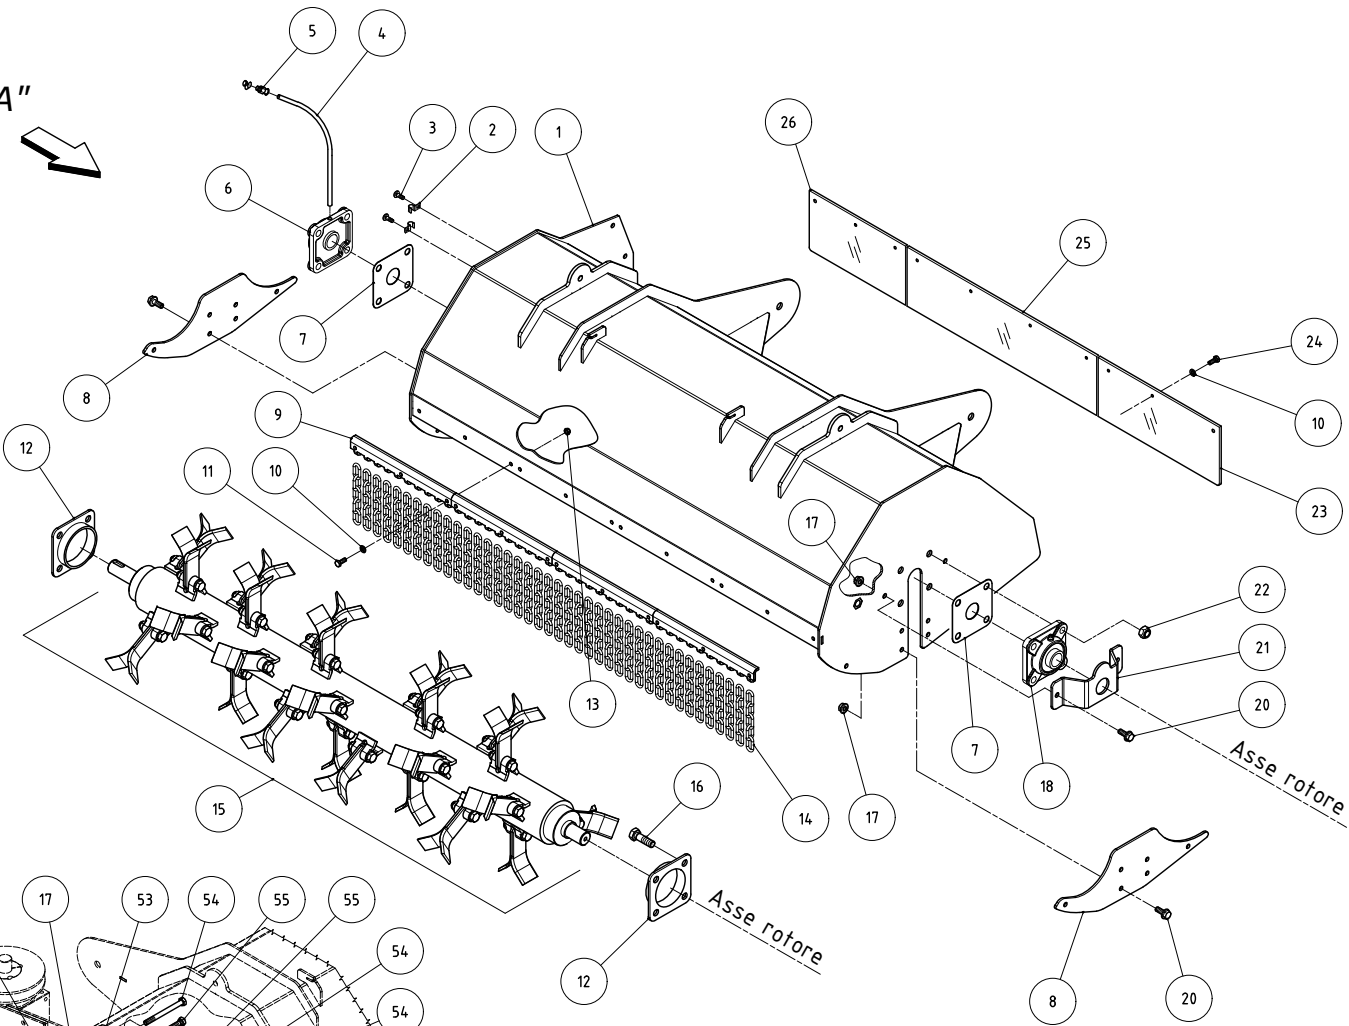

TAV 03
95-4WD KOMM.

"A"
→