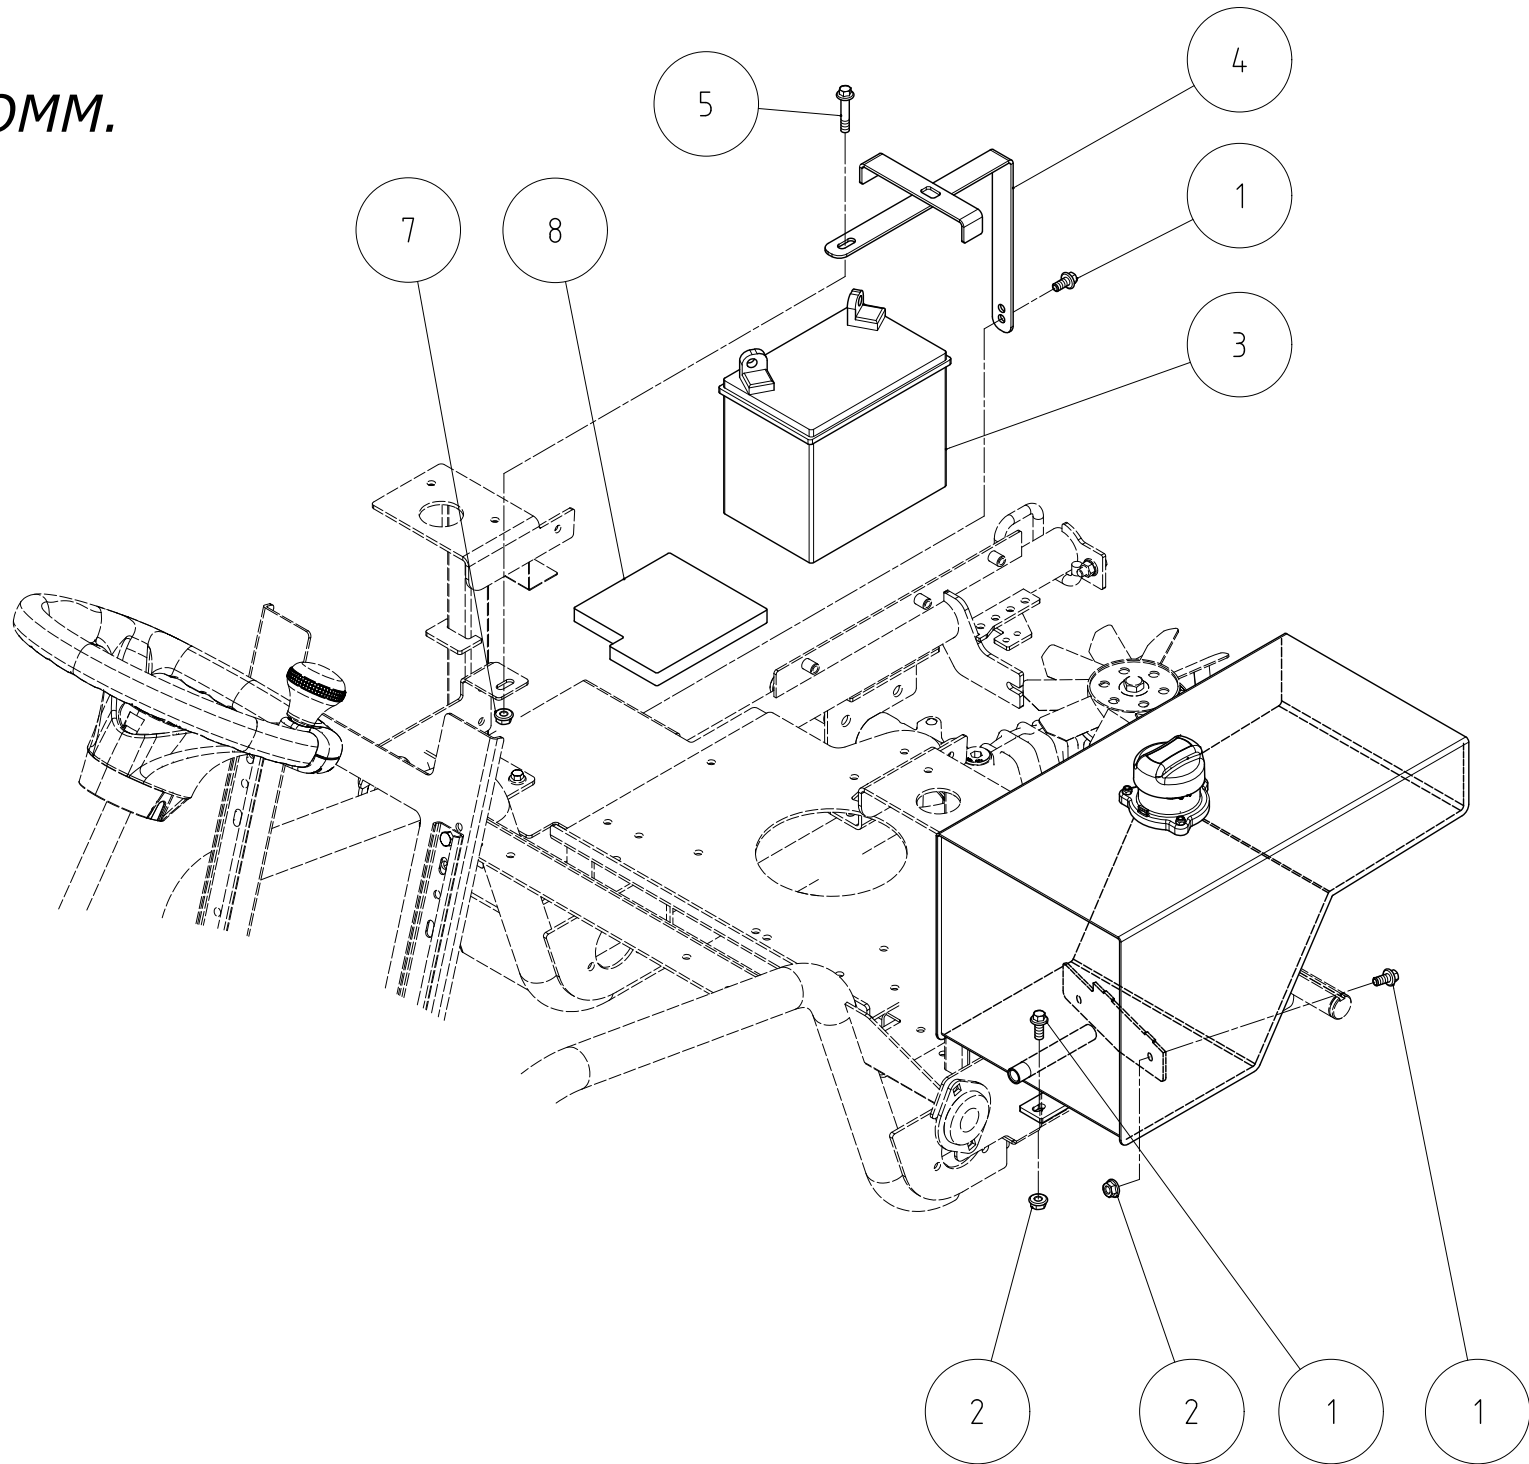

TAV 11
95-4WD KOMM.

Tafel	Ref. Nr.	Code	Stella Artikel Nr.	Beschreibung	Description	Menge/QTY
TAV 11	1	3946102T	84611	Schraube	Screw	4
TAV 11	2	3298103T	71247	Mutter	Nut	3
TAV 11	3	30401090	84828	Batterie	Batterie	1
TAV 11	4	5HQ041T0	84644	Batteriehalter	Batterie holder	1
TAV 11	5	3946101T	84610	Schraube	Screw	1
TAV 11	7	3325101T	71246	Mutter	Nut	1
TAV 11	8	6BN05100	84844	Unterleggummi Batterie	Rubber	1