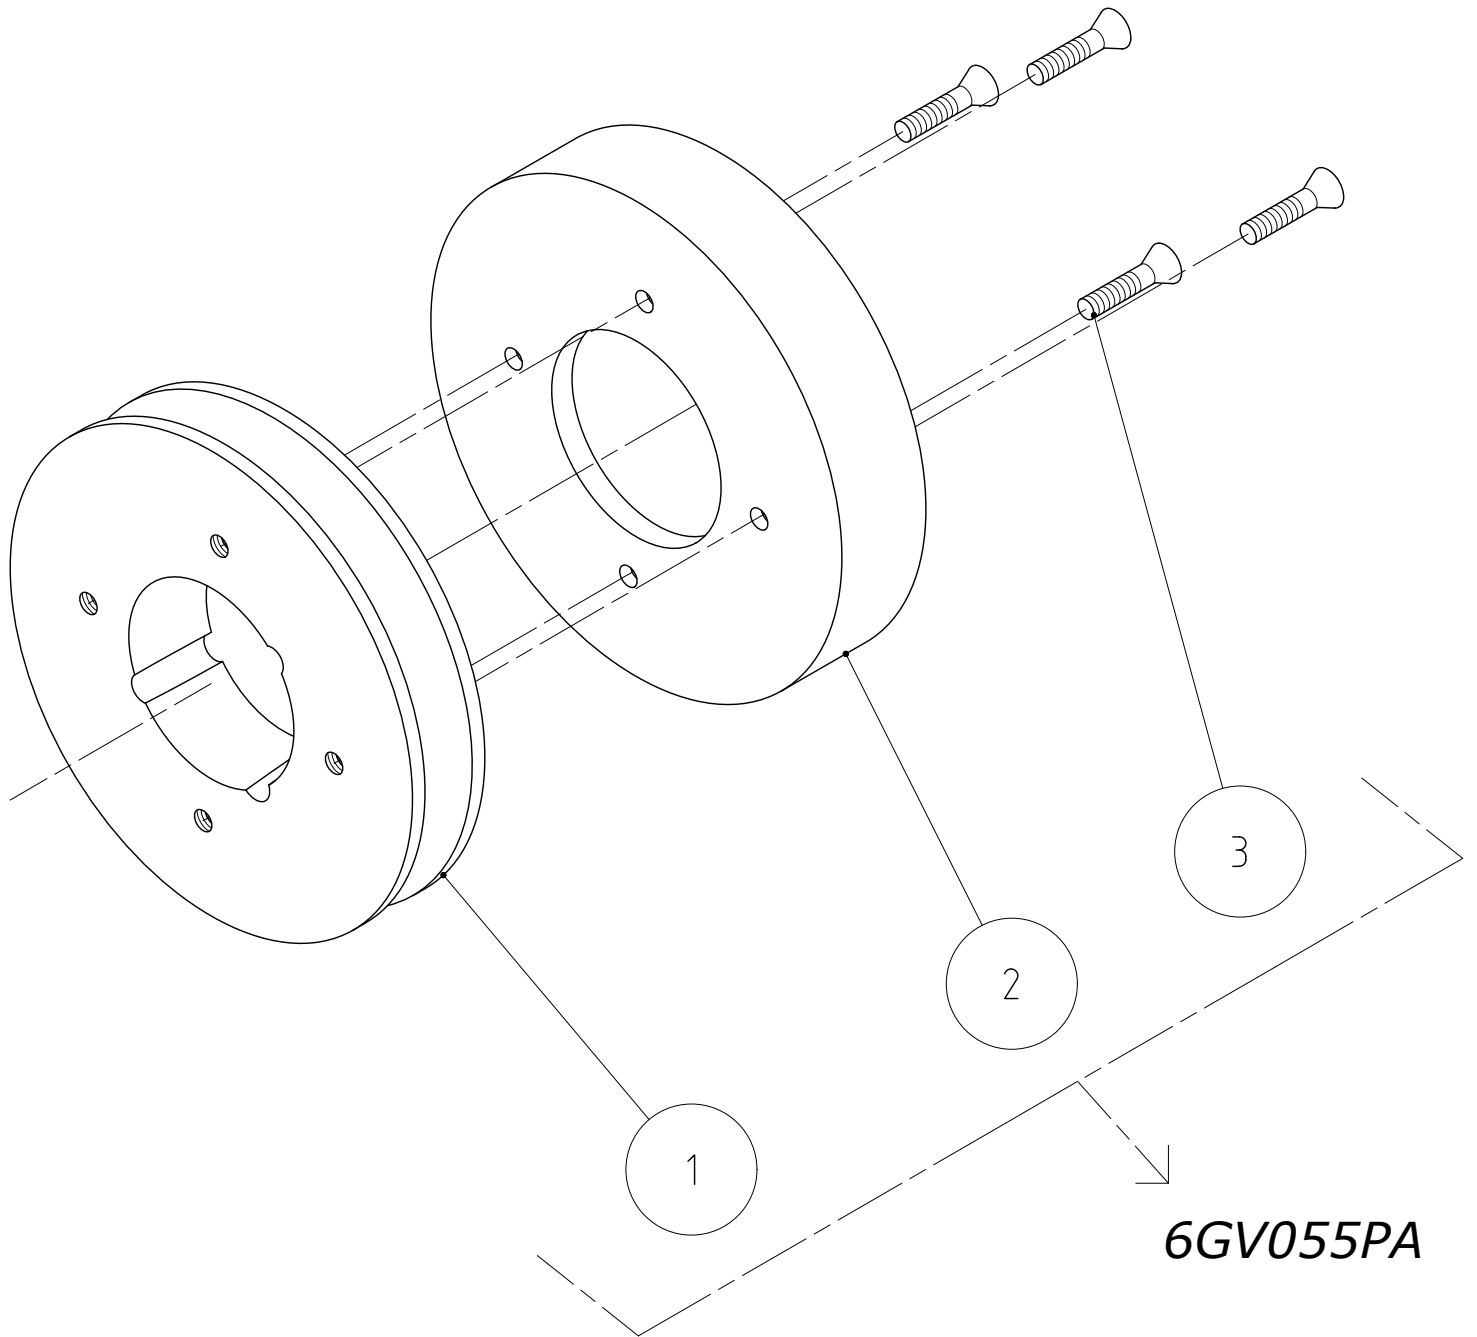

Tafel	Ref. Nr.	Code	Stella Artikel Nr.	Beschreibung	Description	Menge/QTY
TAV 27	1	3322104T	70009	Mutter	Nut	2
TAV 27	2	3701130T	70082	Scheibe	Washer	2
TAV 27	3	6BU004PX	84678	Riemenscheibe mit Lager	Pulley with bearing	2
TAV 27	4	6CT256T0	84690	Buchse	Bushing	2
TAV 27	5	6HC055T0	84768	Distanzbuchse	Distanz bush	2
TAV 27	6	3322103T	70102	Mutter	Nut	1
TAV 27	7	6FLO54T0	84709	Platte	Plate	1
TAV 27	8	3950240T	71144	Senkschraube	Screw	1
TAV 27	9	3946101T	84610	Schraube	Screw	2
TAV 27	10	3298102T	71253	Mutter	Nut	1
TAV 27	11	6GI060T0	84726	Zugstange	rotor brake release rod	1
TAV 27	12	38661030	84557	Winkelgelenk	Angle joint	1
TAV 27	13	6BT011T0	84677	Spannarm Riemen Messerwelle	tensioning arm	1
TAV 27	14	3294104T	84581	Mutter	Nut	1

TAV 28 95-4WD KOMM.