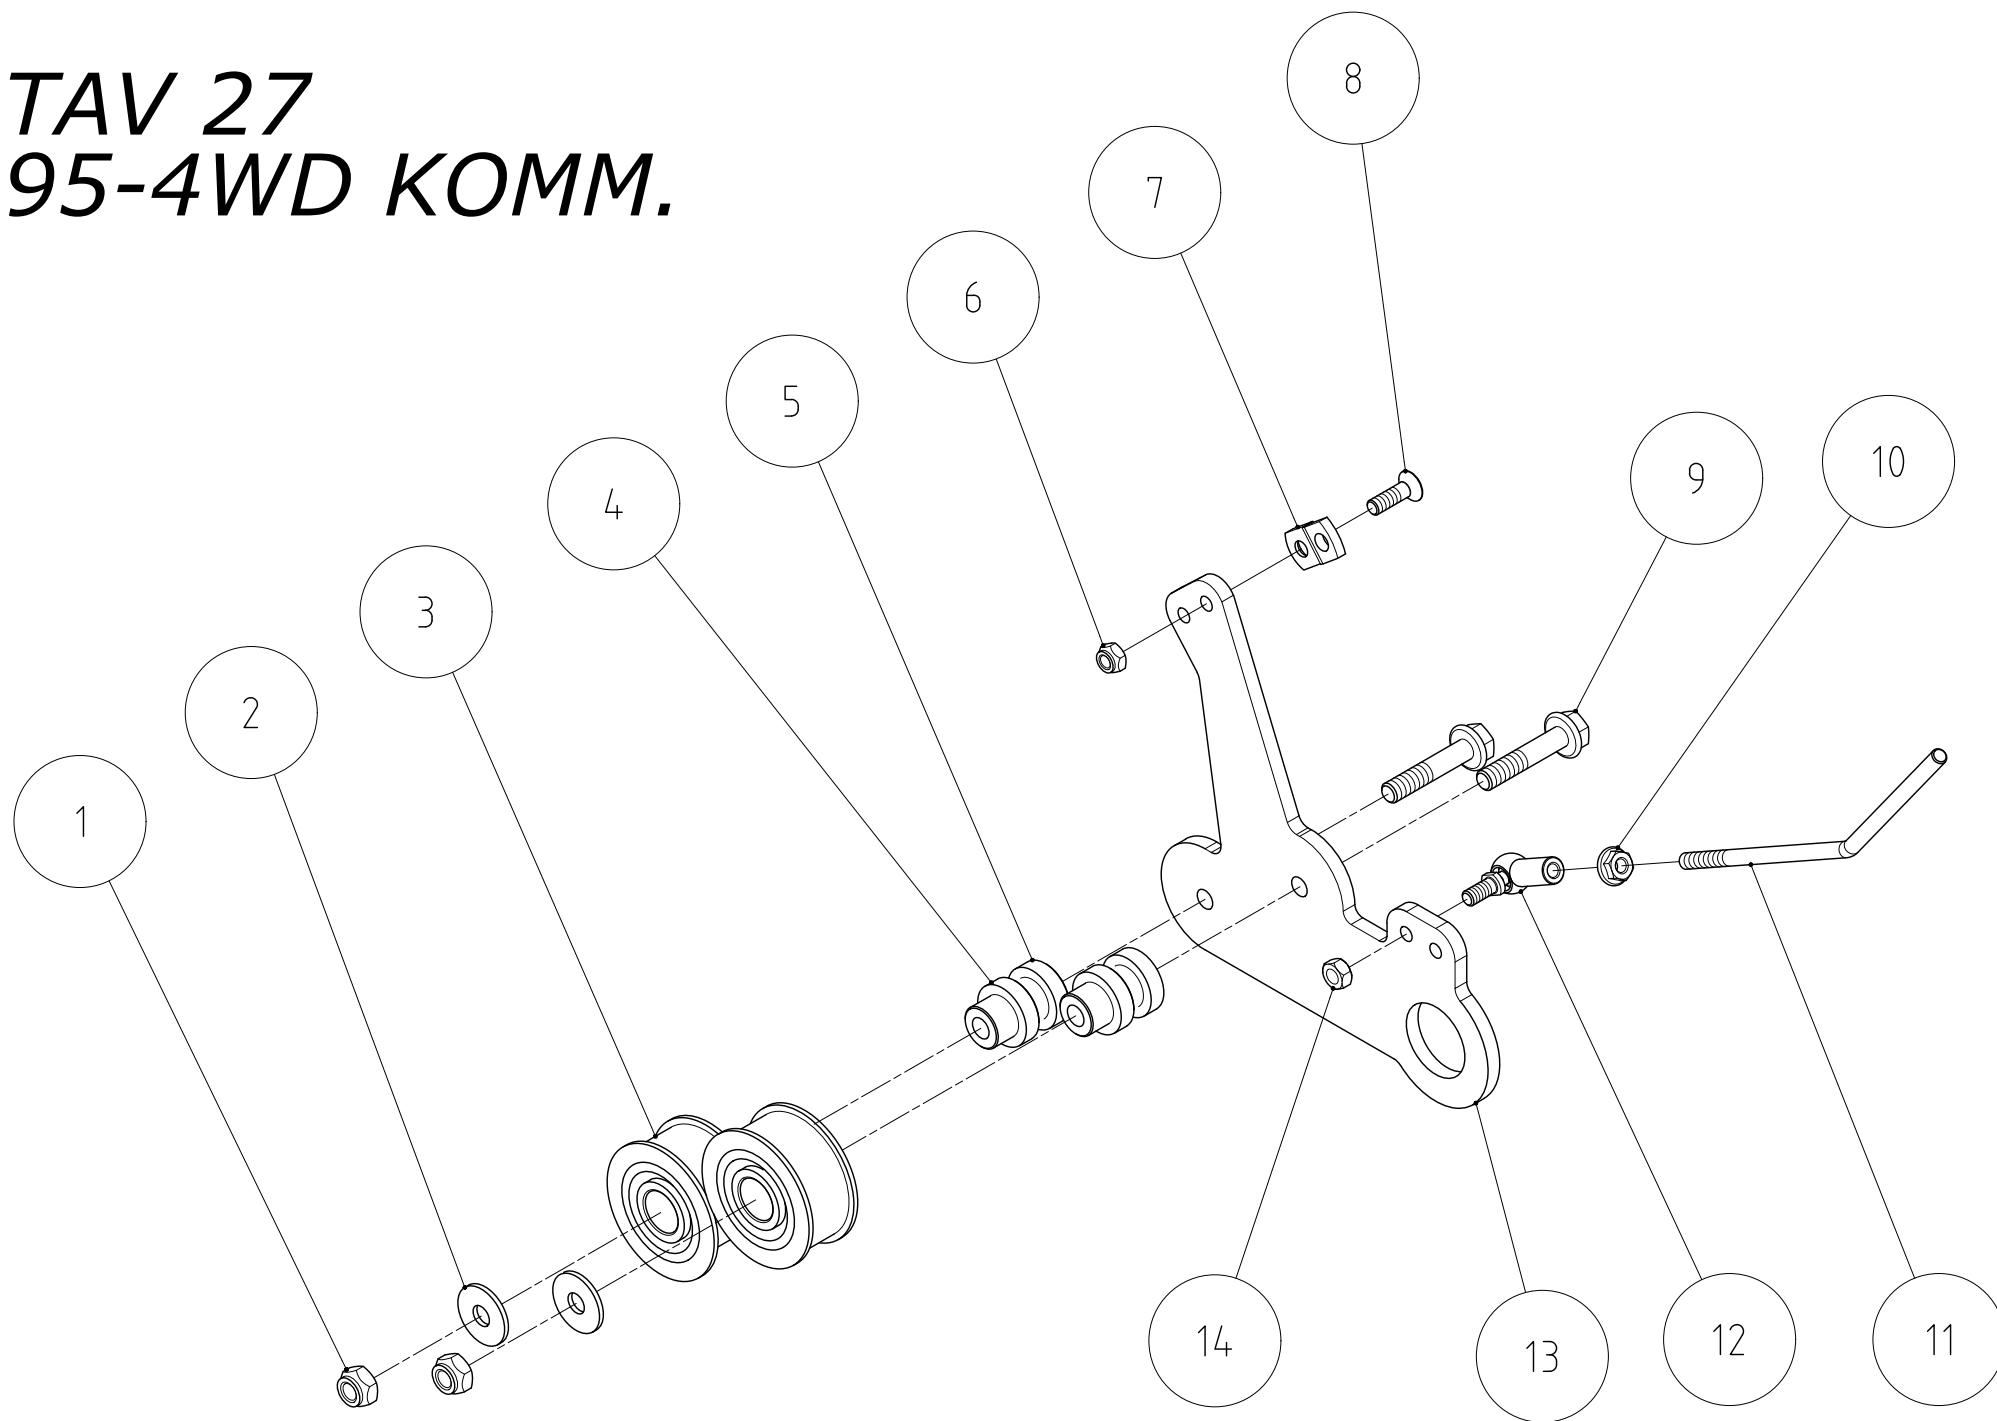

TAV 26

95-4WD KOMM.

Tafel	Ref. Nr.	Code	Stella Artikel Nr.	Beschreibung	Description	Menge/QTY
TAV 26	1	6GR088B0	84757	Passscheibe	Thickness	1
TAV 26	2	3290106T	84580	Mutter	Nut	1
TAV 26	3	6CT297T0	84699	Abstandshalter	Spacer	1
TAV 26	4	6CT296T0	84698	Abstandshalter mit Gewinde	Threaded spacer	1
TAV 26	5	6GR089B0	84758	Kurbelgehäuse-Seitenverlänger	Crankcase side extension	1
TAV 26	7	3930360T	70480	Schraube	Screw	1
TAV 26	8	3946102T	84611	Schraube	Screw	1
TAV 26	9	3931295T	70077	Schraube	Screw	3
TAV 26	10	3700106T	70014	Scheibe	Washer	3
TAV 26	11	3298103T	71247	Mutter	Nut	3
TAV 26	12	30820010	84576	Taper Spannbuchse	Taper Pulley	1
TAV 26	13	36841050	82518	Keilriemenscheibe	Pulley	1
TAV 26	14	31001760	84501	Keilriemen Messerantrieb	Belt	1
TAV 26	15	5LH008T0	84653	Riemenspanner Rohr	Rotor belt tensioner tube	1
TAV 26	16	6FU18700	84718	Feder	Spring	1
TAV 26	17	6DT046T0	84708	Federführung	Spring guide	1
TAV 26	18	6DG25700	84506	Bowdenzug Messereinschaltung	Rotor engagement wire	1

ung

TAV 27 95-4WD KOMM.

Tafel	Ref. Nr.	Code	Stella Artikel Nr.	Beschreibung	Description	Menge/QTY
TAV 27	1	3322104T	70009	Mutter	Nut	2
TAV 27	2	3701130T	70082	Scheibe	Washer	2
TAV 27	3	6BU004PX	84678	Riemenscheibe mit Lager	Pulley with bearing	2
TAV 27	4	6CT256T0	84690	Buchse	Bushing	2
TAV 27	5	6HC055T0	84768	Distanzbuchse	Distanz bush	2
TAV 27	6	3322103T	70102	Mutter	Nut	1
TAV 27	7	6FLO54T0	84709	Platte	Plate	1
TAV 27	8	3950240T	71144	Senkschraube	Screw	1
TAV 27	9	3946101T	84610	Schraube	Screw	2
TAV 27	10	3298102T	71253	Mutter	Nut	1
TAV 27	11	6GI060T0	84726	Zugstange	rotor brake release rod	1
TAV 27	12	38661030	84557	Winkelgelenk	Angle joint	1
TAV 27	13	6BT011T0	84677	Spannarm Riemen Messerwelle	tensioning arm	1
TAV 27	14	3294104T	84581	Mutter	Nut	1