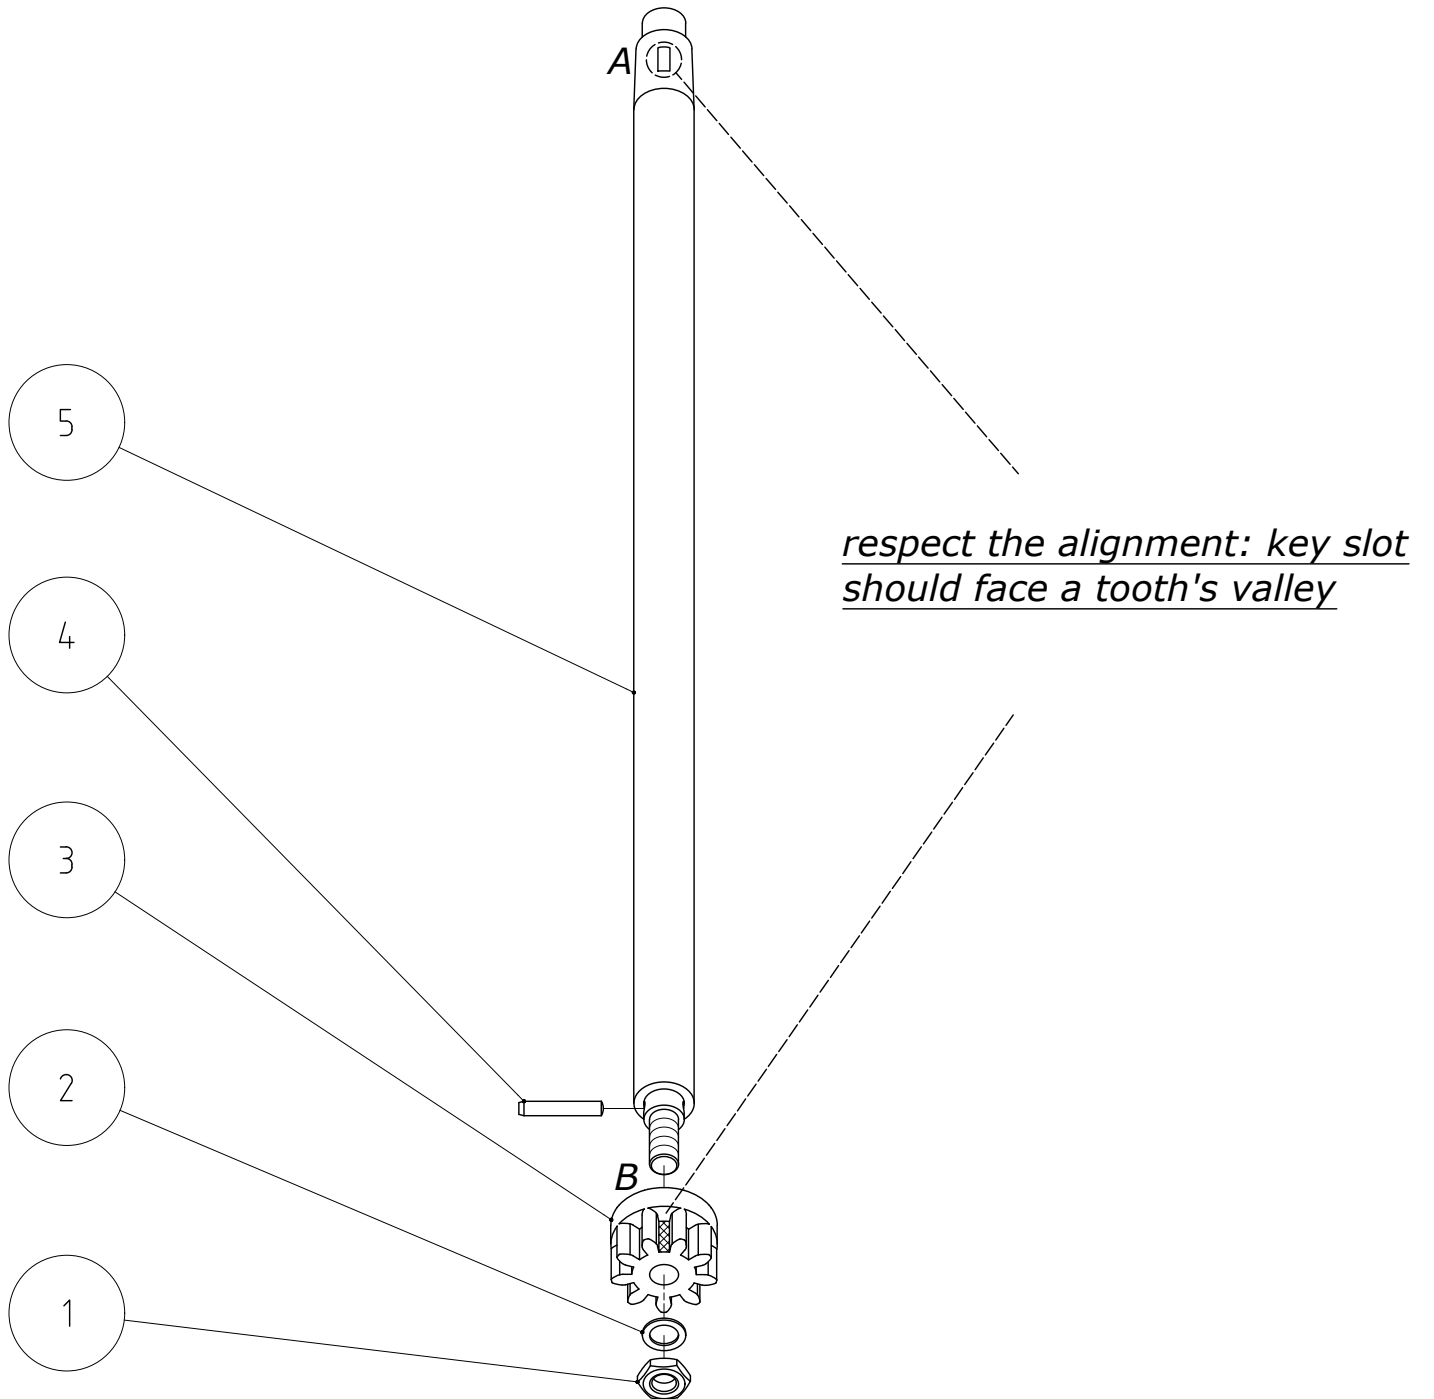

TAV 07
95-4WD KOMM.

Tafel	Ref. Nr.	Code	Stella Artikel Nr.	Beschreibung	Description	Menge/QTY
TAV 07	1	3294108T	84582	Mutter	Nut	1
TAV 07	2	37101100	76626	Scheibe	Washer	1
TAV 07	3	36661020	84536	Lenkritzel	Steering pinion	1
TAV 07	4	38311310	84554	Zylinderstrift	Cylin. Pin	1
TAV 07	5	68F16200	84658	Lenkwelle	Steering shaft	1