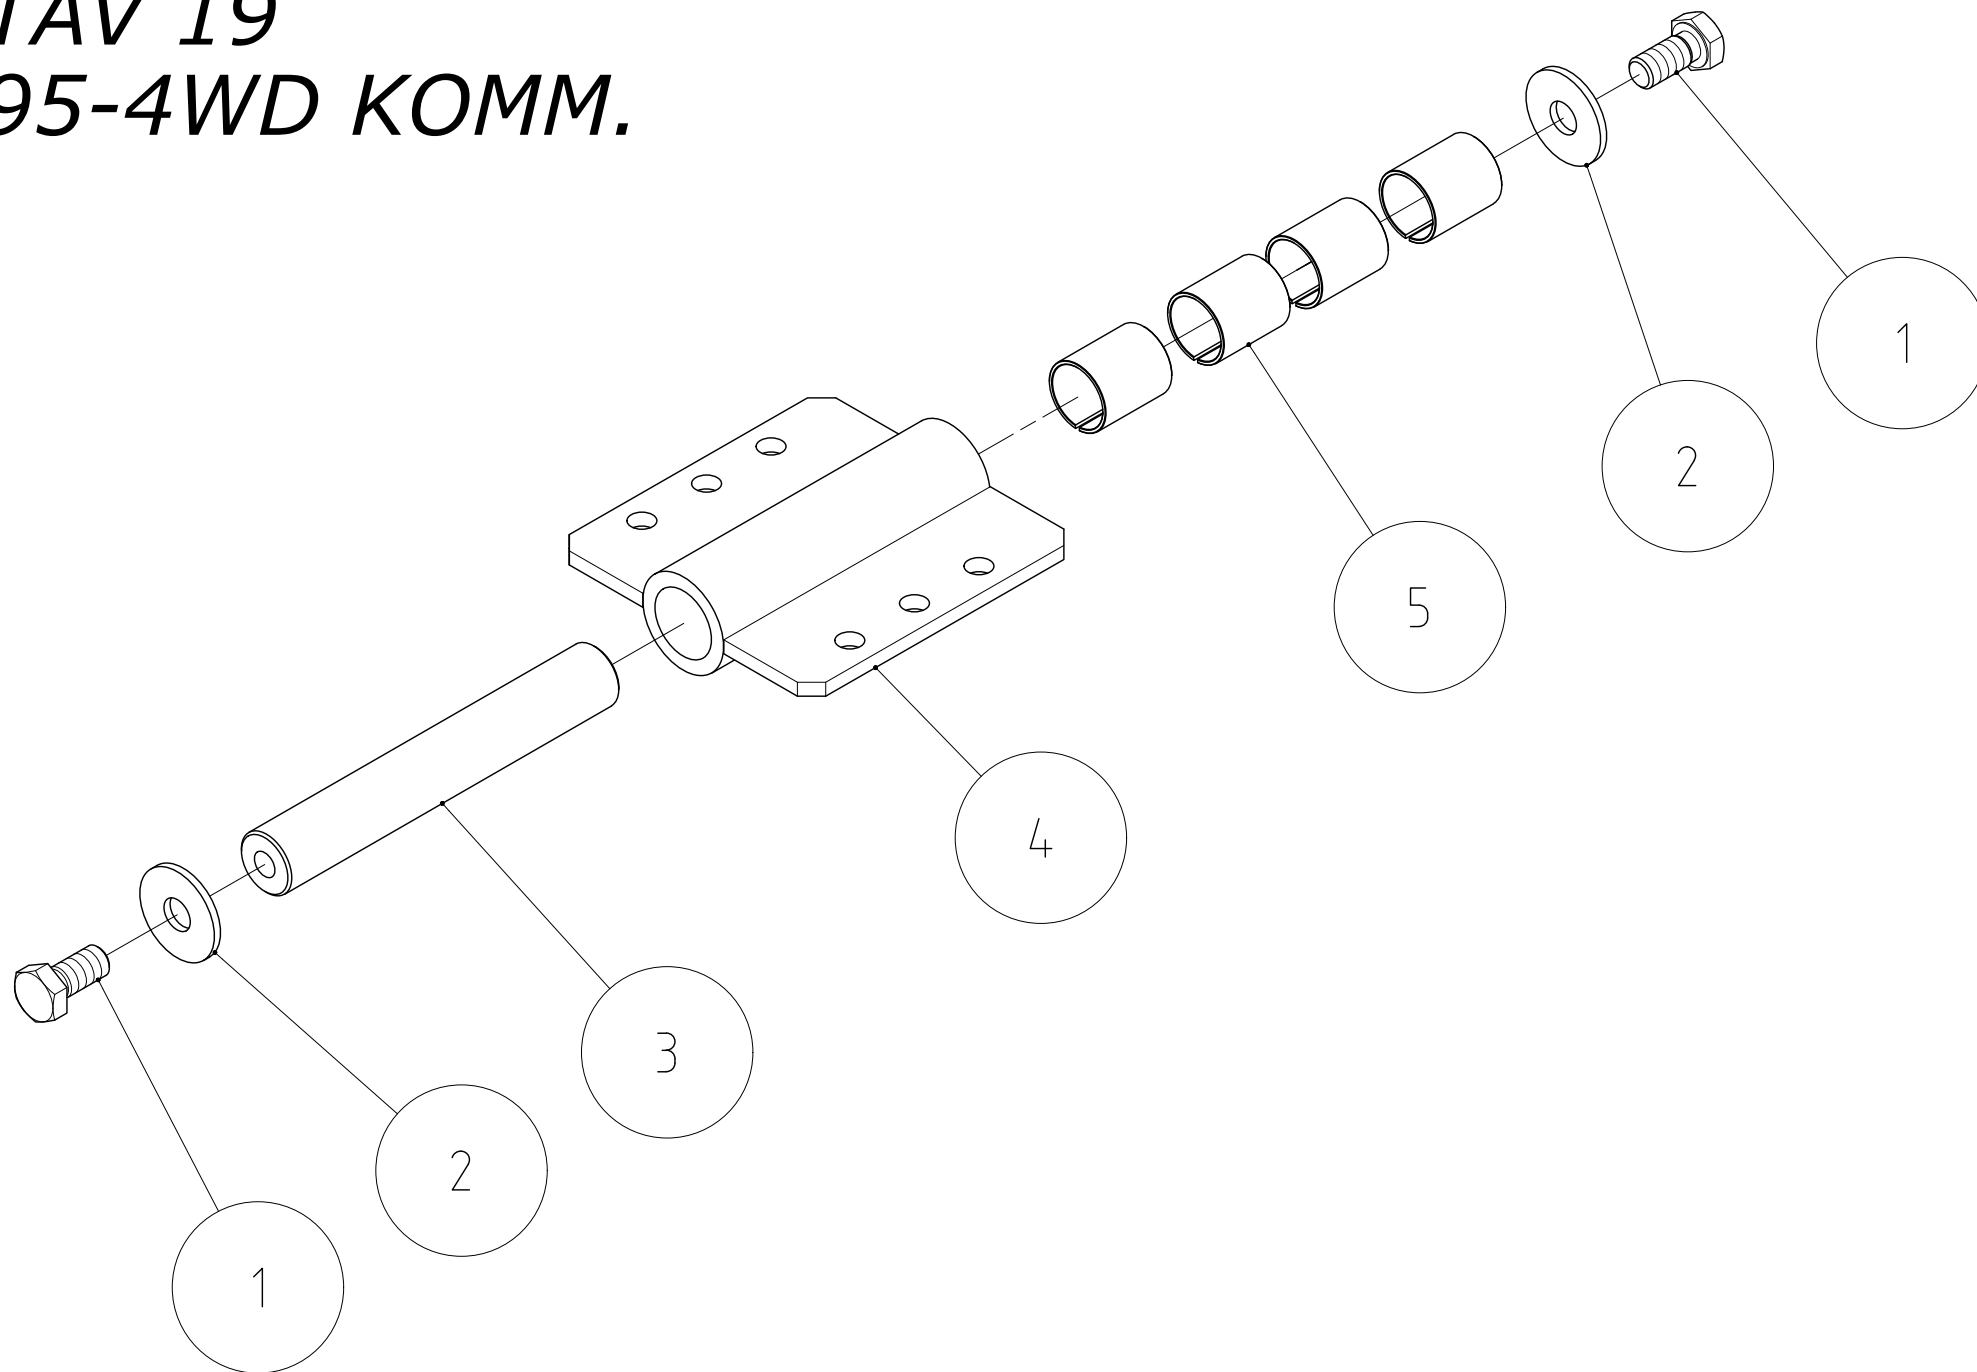

Tafel	Ref. Nr.	Code	Stella Artikel Nr.	Beschreibung	Description	Menge/QTY
TAV 18	1	37701030	84831	Sitzschiene	Seat track	1
TAV 18	3	3931285T	70051	Schraube	Screw	4
TAV 18	4	3931375T	70092	Schraube	Screw	2
TAV 18	5	3700107T	70016	Scheibe	Washer	4
TAV 18	6	3322104T	70009	Mutter	Nut	4
TAV 18	7	3322105T	70012	Mutter	Nut	2
TAV 18	8	6HT101B0	84788	Sitzträgerplatte	Seat support plate	1

TAV 19
95-4WD KOMM.