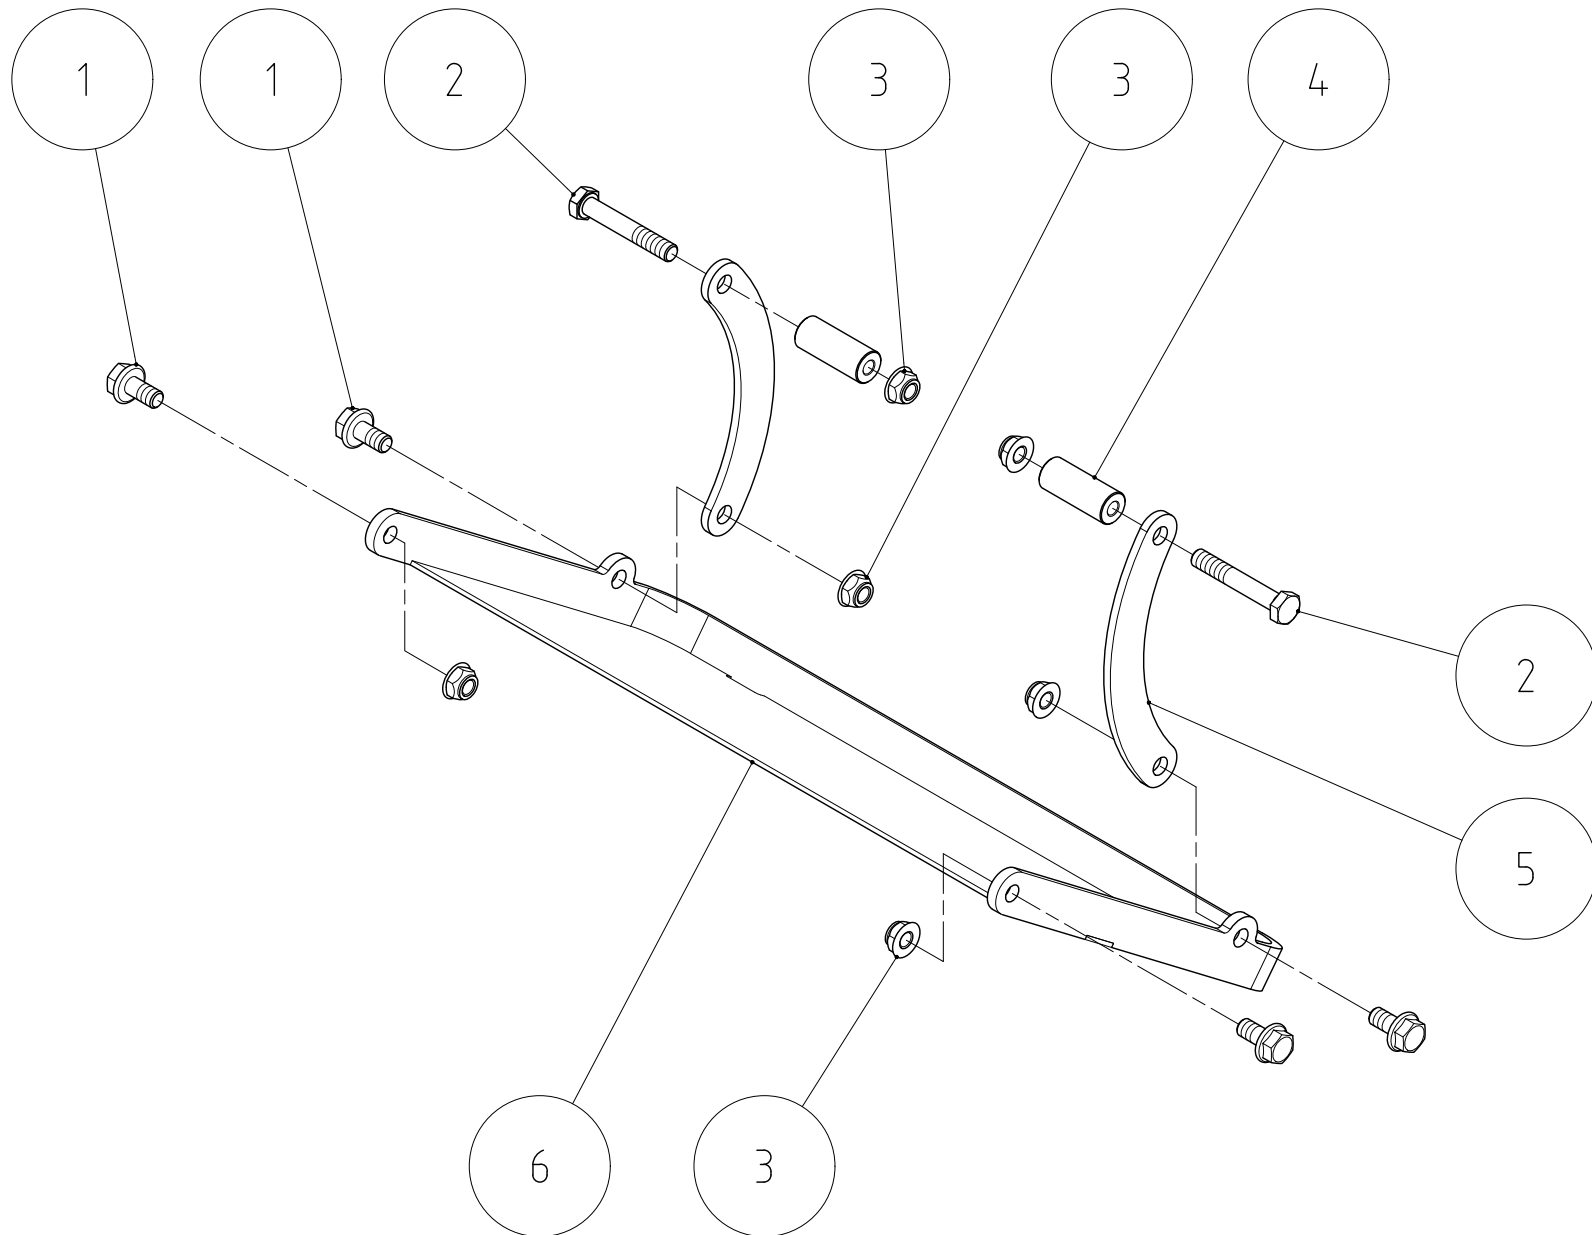

Tafel	Ref. Nr.	Code	Stella Artikel Nr.	Beschreibung	Description	Menge/QTY
TAV 19	1	3931370T	70199	Schraube	Screw	2
TAV 19	2	3701145T	70079	Schraube	Washer	2
TAV 19	3	6BF16400	84661	Stift	Pin	1
TAV 19	4	5HT521T0	84646	Halter	Bracked	1
TAV 19	5	32201190	84522	Buchse	Bush	4

TAV 20
95-4WD KOMM.