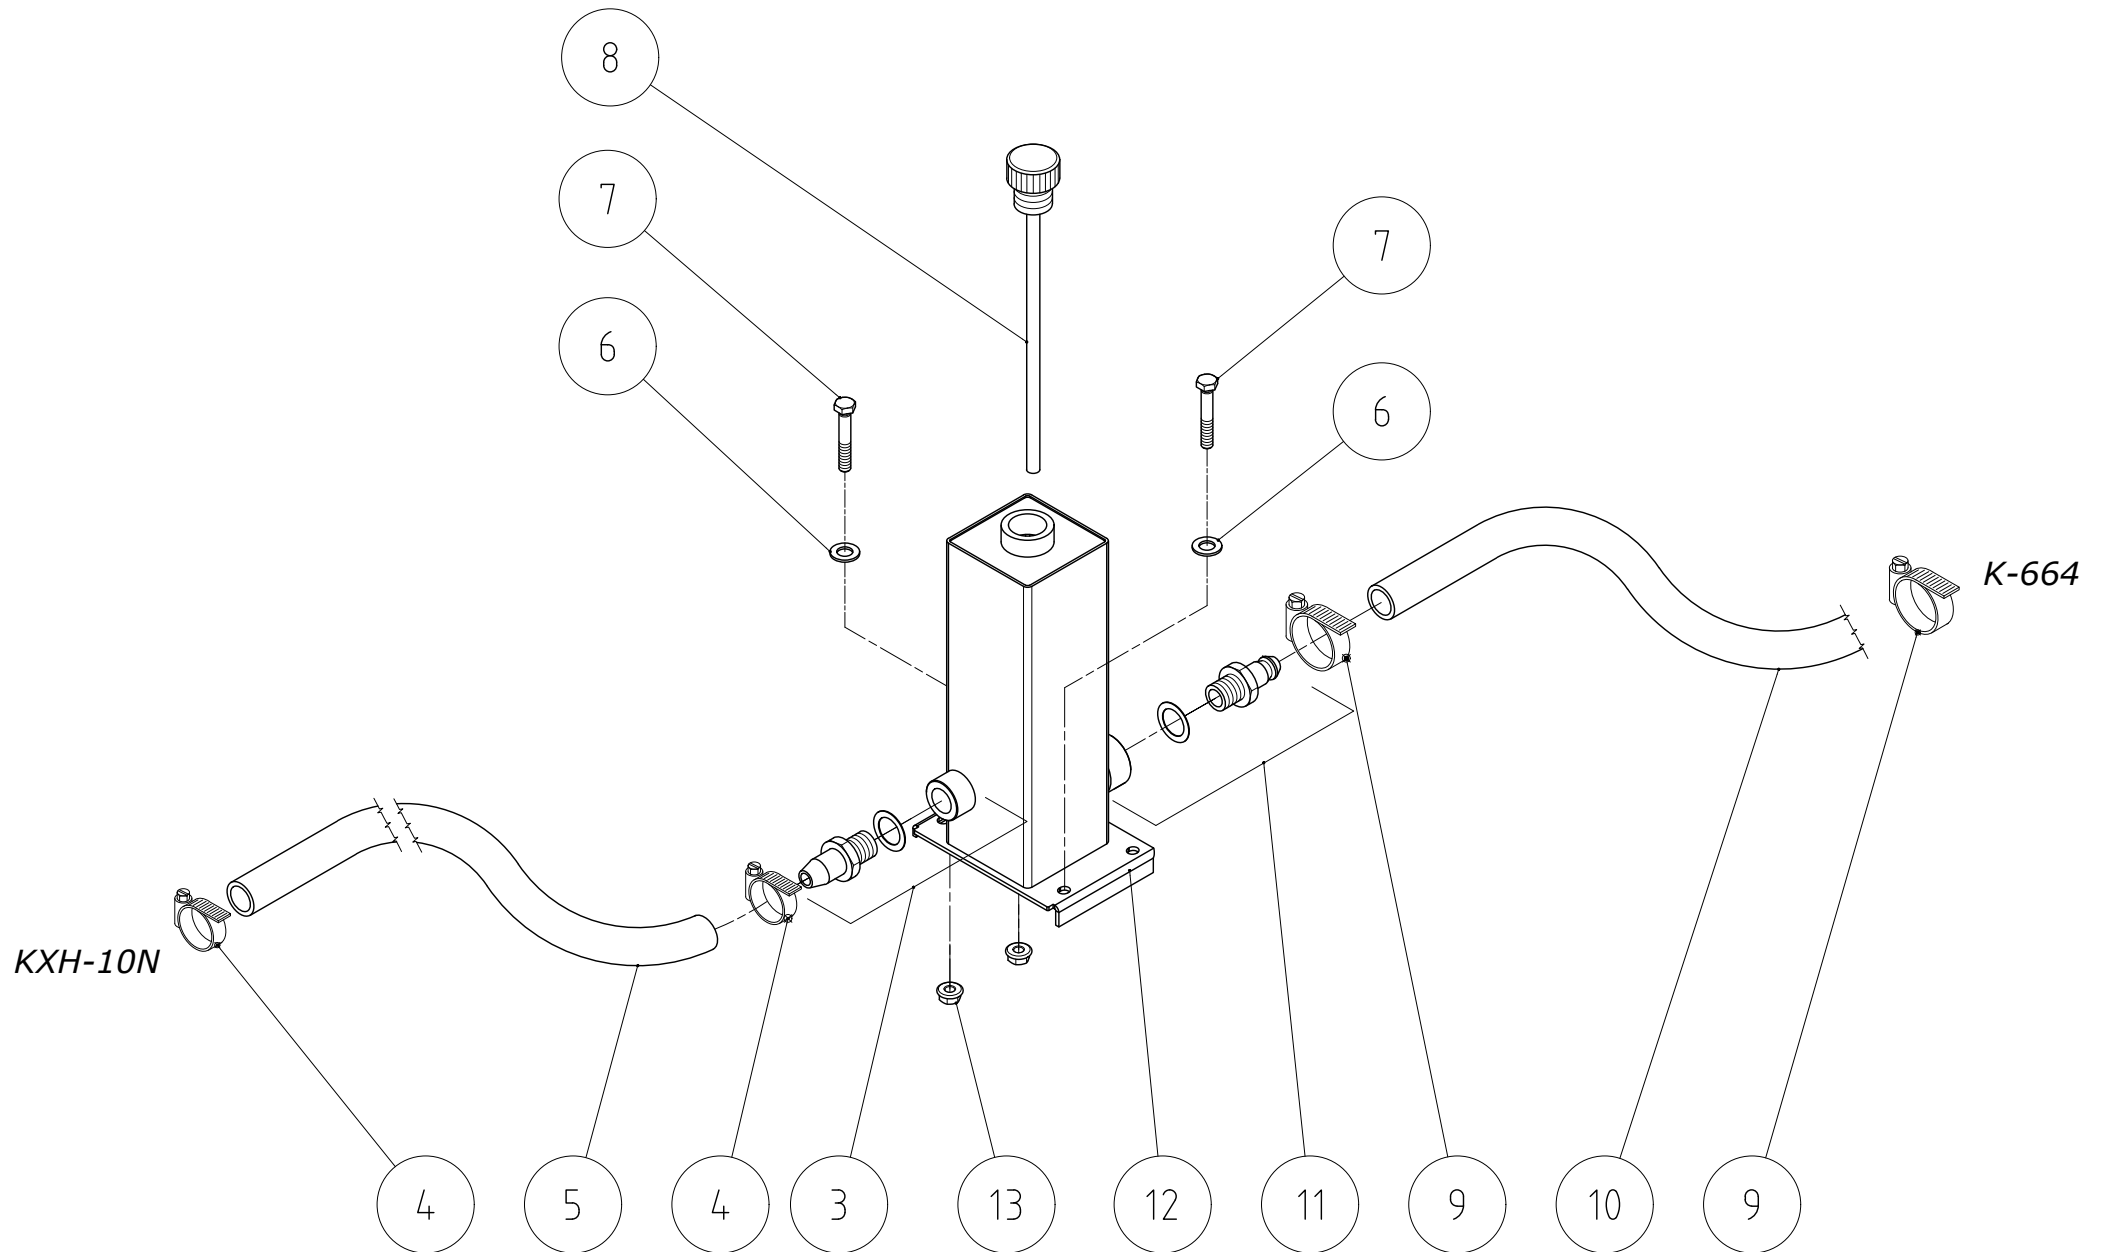

Tafel	Ref. Nr.	Code	Stella Artikel Nr.	Beschreibung	Description	Menge/QTY
TAV 24	1	5HI019B0	84641	Benzintank	Petroltank	1
TAV 24	3	37481030	84546	Kupfer Unterlegscheibe	Copperwasher	1
TAV 24	4	36861180	84542	Schlauchverbinder	Hoseconnector	1
TAV 24	5	33801300	84527	Klemme	Clamb	2
TAV 24	6	38801350	84562	Benzinrohr	PetrolTube	1
TAV 24	7	30601130	84514	Tankeinfüllstutzen	3-Holeunion	1
TAV 24	8	30601140	84515	Tankdeckel	TankCap	1
TAV 24	9	3300101T	84585	Mutter	Nut	3

TAV 25 95-4WD KOMM.