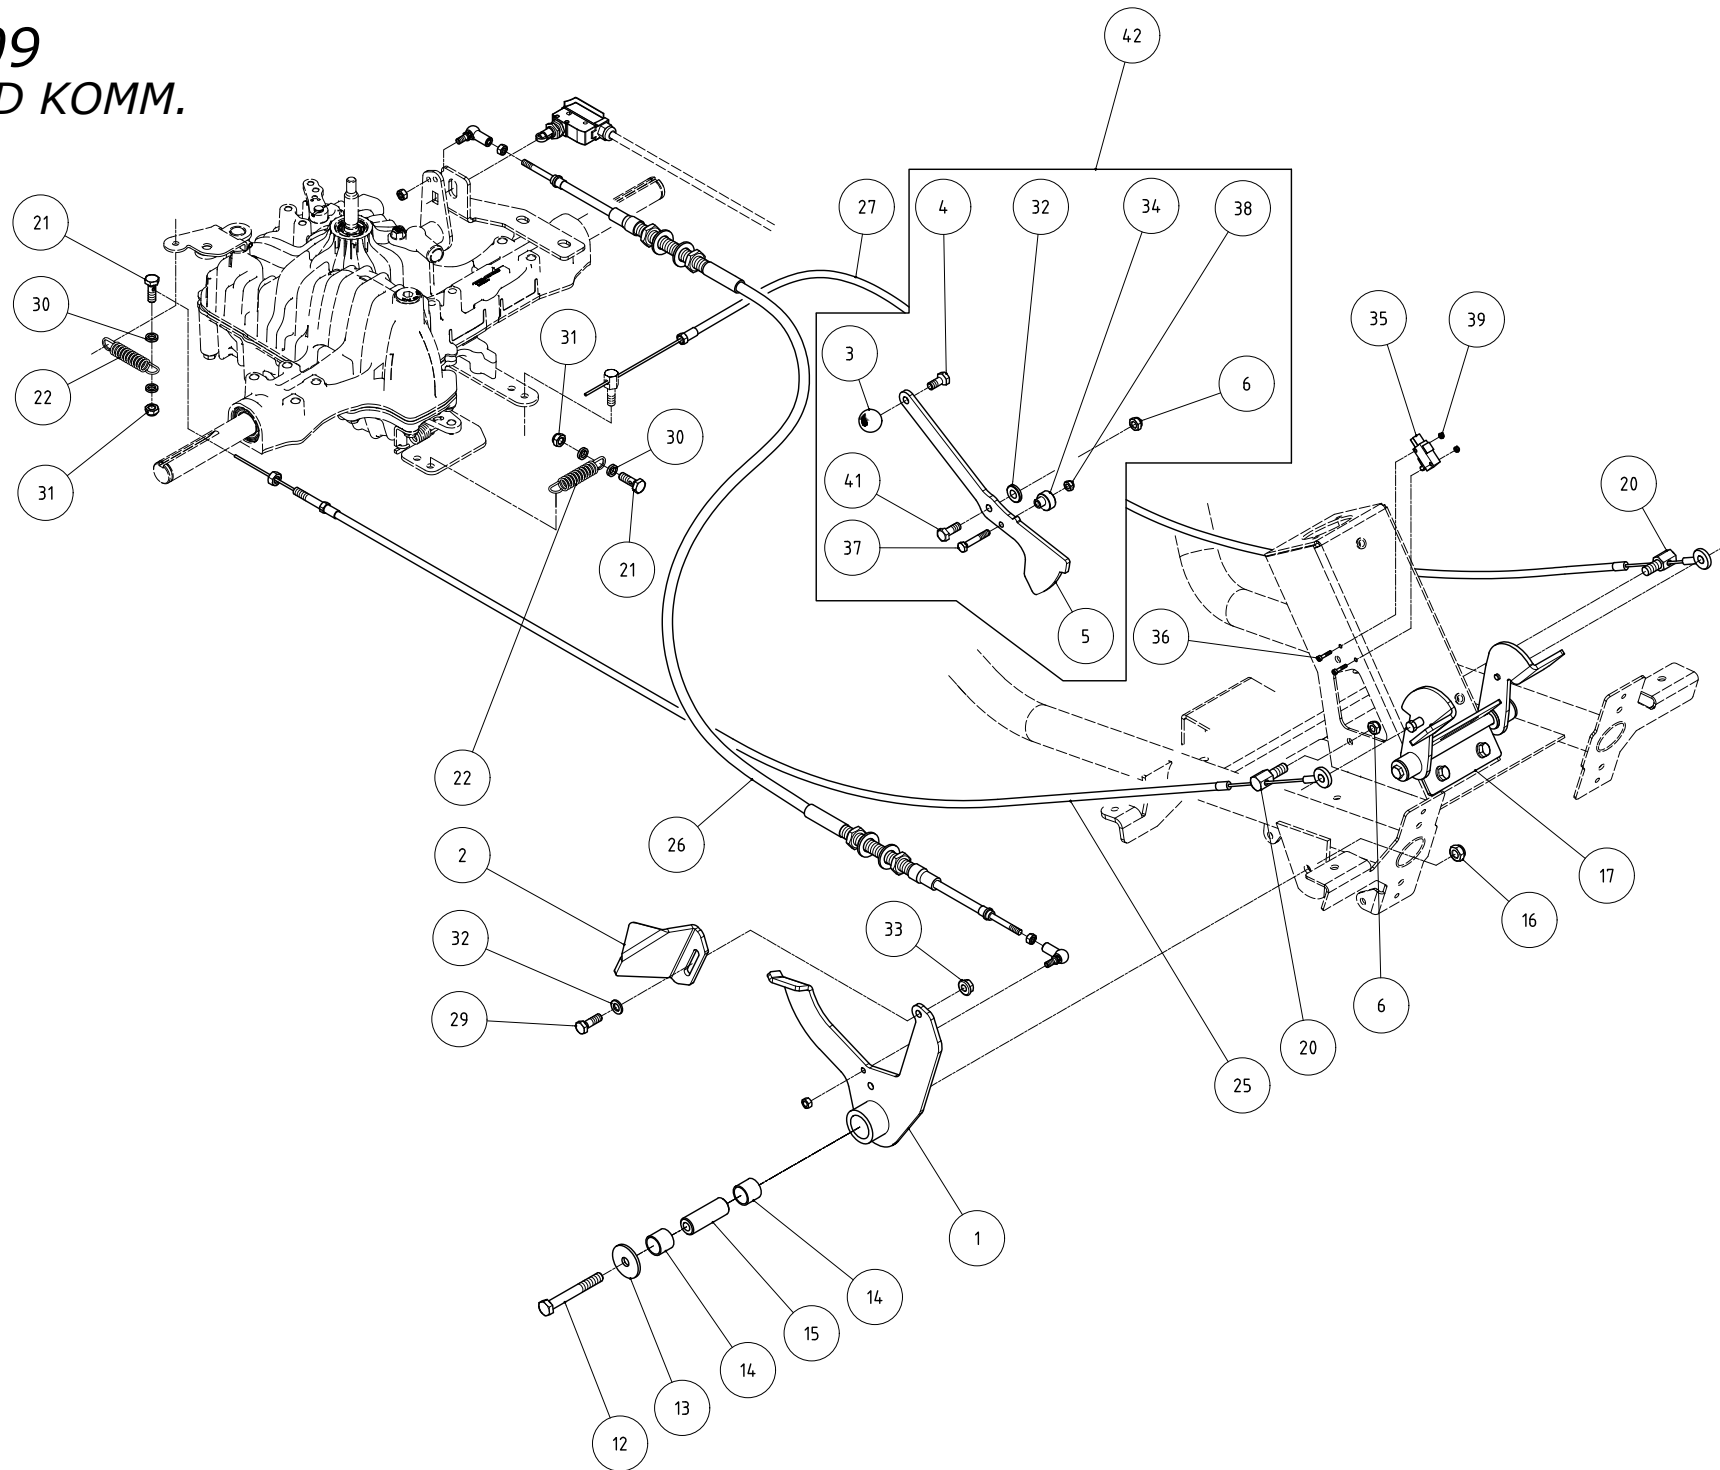

TAV 09

95-4WD KOMM.

Tafel	Ref. Nr.	Code	Stella Artikel Nr.	Beschreibung	Description	Menge/QTY
TAV 09	1	5GT005T0	84632	Fahrpedal	Pedal F-R	1
TAV 09	2	6HQ073T0	84782	Pedalplatte	Pedal plate	1
TAV 09	3	36601020	84594	Knopf Ø25	Knob Ø25	1
TAV 09	4	3931285T	70051	Schraube	Screw	1
TAV 09	5	6FL117T0	84710	Hebel Feststellbremse	Parking brake lever	1
TAV 09	6	3322104T	70009	Mutter	Nut	3
TAV 09	12	3930430T	71085	Schraube	Screw	1
TAV 09	13	3701145T	70079	Schraube	Washer	1
TAV 09	14	32201210	84812	Buchse	Taper bush	2
TAV 09	15	68F16300	84660	Buchse für Pedal	Pedal support pin	1
TAV 09	16	3322105T	70012	Mutter	Nut	1
TAV 09	17	5HT522PA	84836	Unterstützung Pedale	Support Pedal	1
TAV 09	20	6DT016T0	84704	Threadlock (Verschlußschraub)	Thread Clamp	2
TAV 09	21	6FT013T0	84714	Klemme	clamp	2
TAV 09	22	6FU170T0	84716	Feder	Spring	2
TAV 09	25	6DG25500	84504	Bowdenzug Bremse L=1750	Brake cable	1
TAV 09	26	6DG25400	84700	Zug - Druck Kabel	Push-pull Cable	1
TAV 09	27	6DG25600	84505	Bowdenzug Differenzial	Differential cable	1
TAV 09	29	3931295T	70077	Schraube	Screw	1
TAV 09	30	3700105T	71627	Scheibe	Washer	4
TAV 09	31	3290105T	84579	Mutter	Nut	2
TAV 09	32	3700106T	70014	Scheibe	Washer	2
TAV 09	33	3325101T	71246	Mutter	Nut	1
TAV 09	34	6GH102T0	84849	Zentrierbuchse	Centre bushing	1
TAV 09	35	34901150	84592	Mikro Messereinschaltung	PTO micro consensus	1
TAV 09	36	3940103T	70528	Schraube	Screw	2
TAV 09	37	3930175T	71026	Schraube	Screw	1
TAV 09	38	3322103T	70102	Mutter	Nut	1
TAV 09	39	3322101T	70455	Mutter	Nut	2
TAV 09	41	3931290T	70180	Schraube	Screw	1
TAV 09	42	6FL117PA	84846	Handbremse kpl.	Parking brake	1