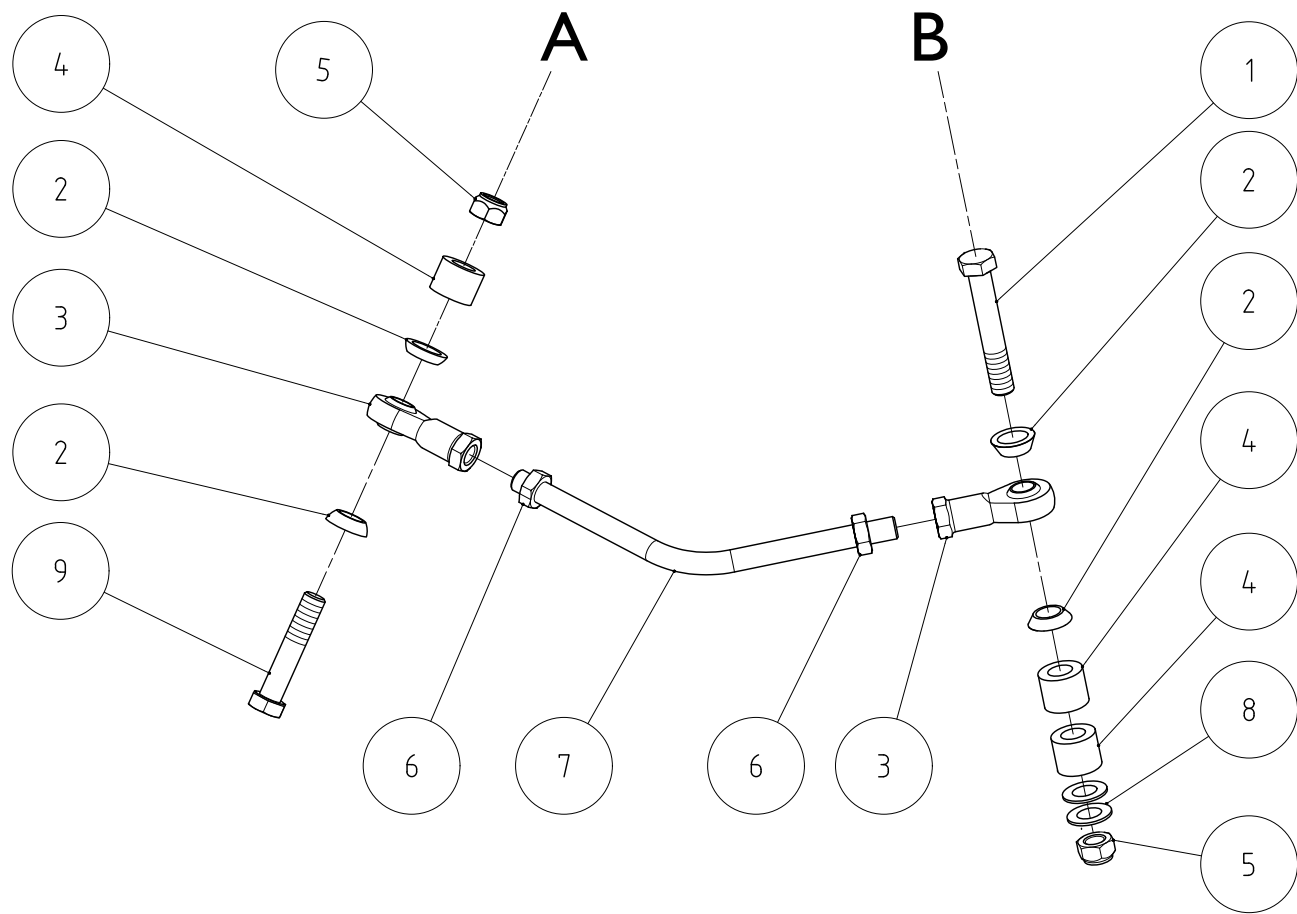

TAV 13
95-4WD KOMM.

Tafel	Ref. Nr.	Code	Stella Artikel Nr.	Beschreibung	Description	Menge/QTY
TAV 13	1	3930595T	70538	Schraube	Screw	1
TAV 13	2	37491010	84547	Konische Unterlegscheibe	Conical washer	4
TAV 13	3	38661010	84556	Gelenkkopf (Rechts)	Rod end	2
TAV 13	4	6CT293T0	84695	Abstandshalter	Spacer	3
TAV 13	5	3320107T	84586	Mutter	Nut	2
TAV 13	6	3292109T	71121	Mutter	Nut	2
TAV 13	7	6LF024T0	84797	Spurstange	Steering arm assembly	1
TAV 13	8	3700109T	70045	Scheibe	Washer	2
TAV 13	9	3930580T	70216	Schraube	Screw	1