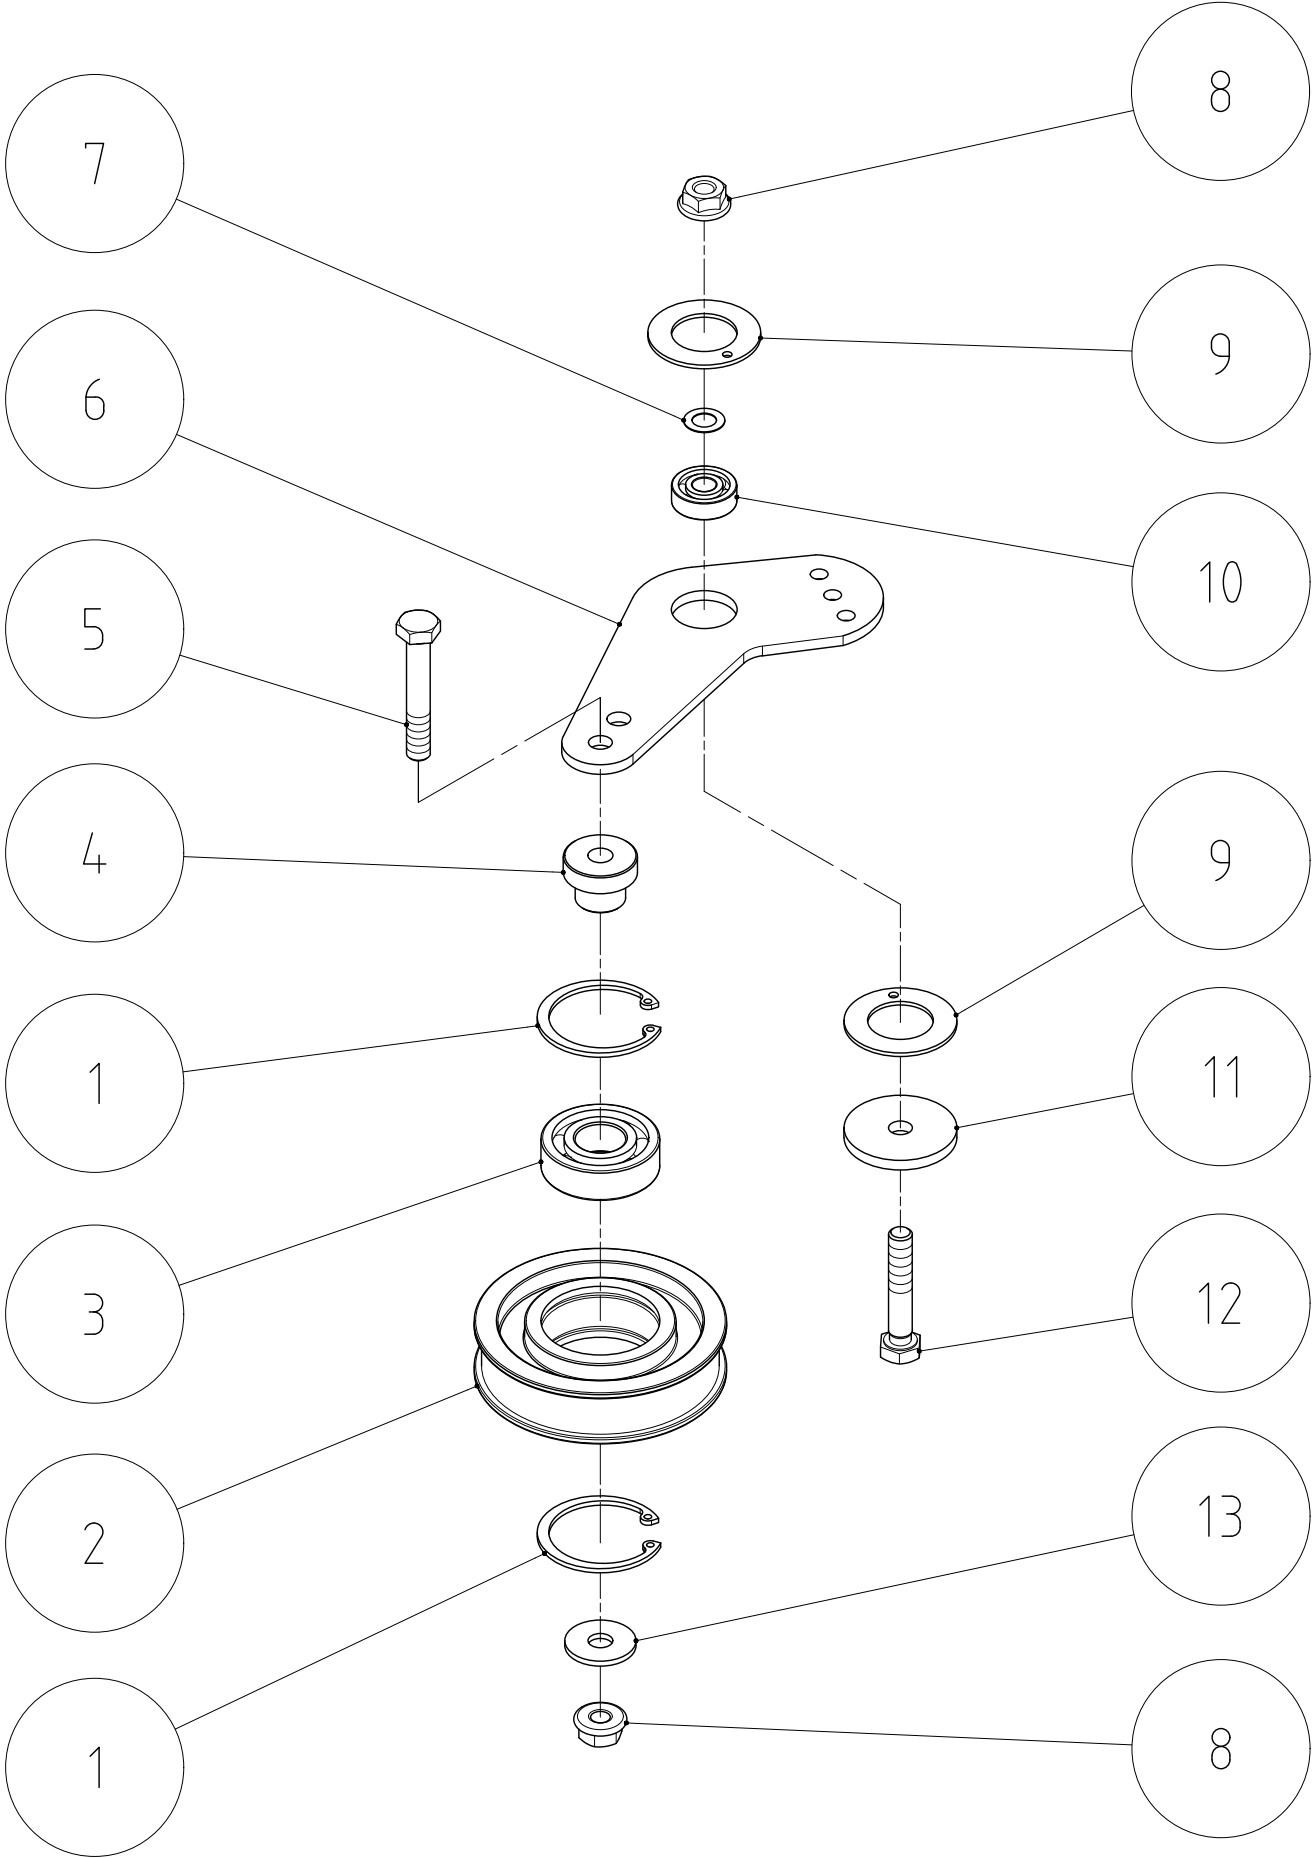

Tafel	Ref. Nr.	Code	Stella Artikel Nr.	Beschreibung	Description	Menge/QTY
TAV 16						
TAV 16	1	68T010PA	84674	Riemenspanner Umlenkrolle	Prem. Belt tensioner Idler	1
TAV 16	2	3298102T	71253	Mutter	Nut	4
TAV 16	4	6FU18800	84720	Feder	Spring	1
TAV 16	6	6LH002T0	84802	Rohr	Tube	1
TAV 16	8	38661030	84557	Winkelgelenk	Angle joint	2
TAV 16	9	3298103T	71247	Mutter	Nut	2
TAV 16	10	6HT104B0	84790	Motorplatte	Motor plate	1
TAV 16	11	3930345T	70398	Schraube	Screw	1
TAV 16	12	6FU18700	84718	Feder	Spring	1
TAV 16	13	68T009PA	84672	Radantriebsspanner	Wheel drive tensioner	1
TAV 16	14	6CT286T0	84694	Abstandhalter	Spacer	1
TAV 16	15	3945105T	84609	Schraube	Screw	4
TAV 16	16	3322104T	70009	Mutter	Nut	4
TAV 16	17	3946101T	84610	Schraube	Screw	1
TAV 16	19	3325101T	71246	Mutter	Nut	1
TAV 16	20	3930235T	70693	Schraube	Screw	2
TAV 16	21	6LH004T0	84861	Rohr	Tube	1

TAV 17

95-4WD KOMM.