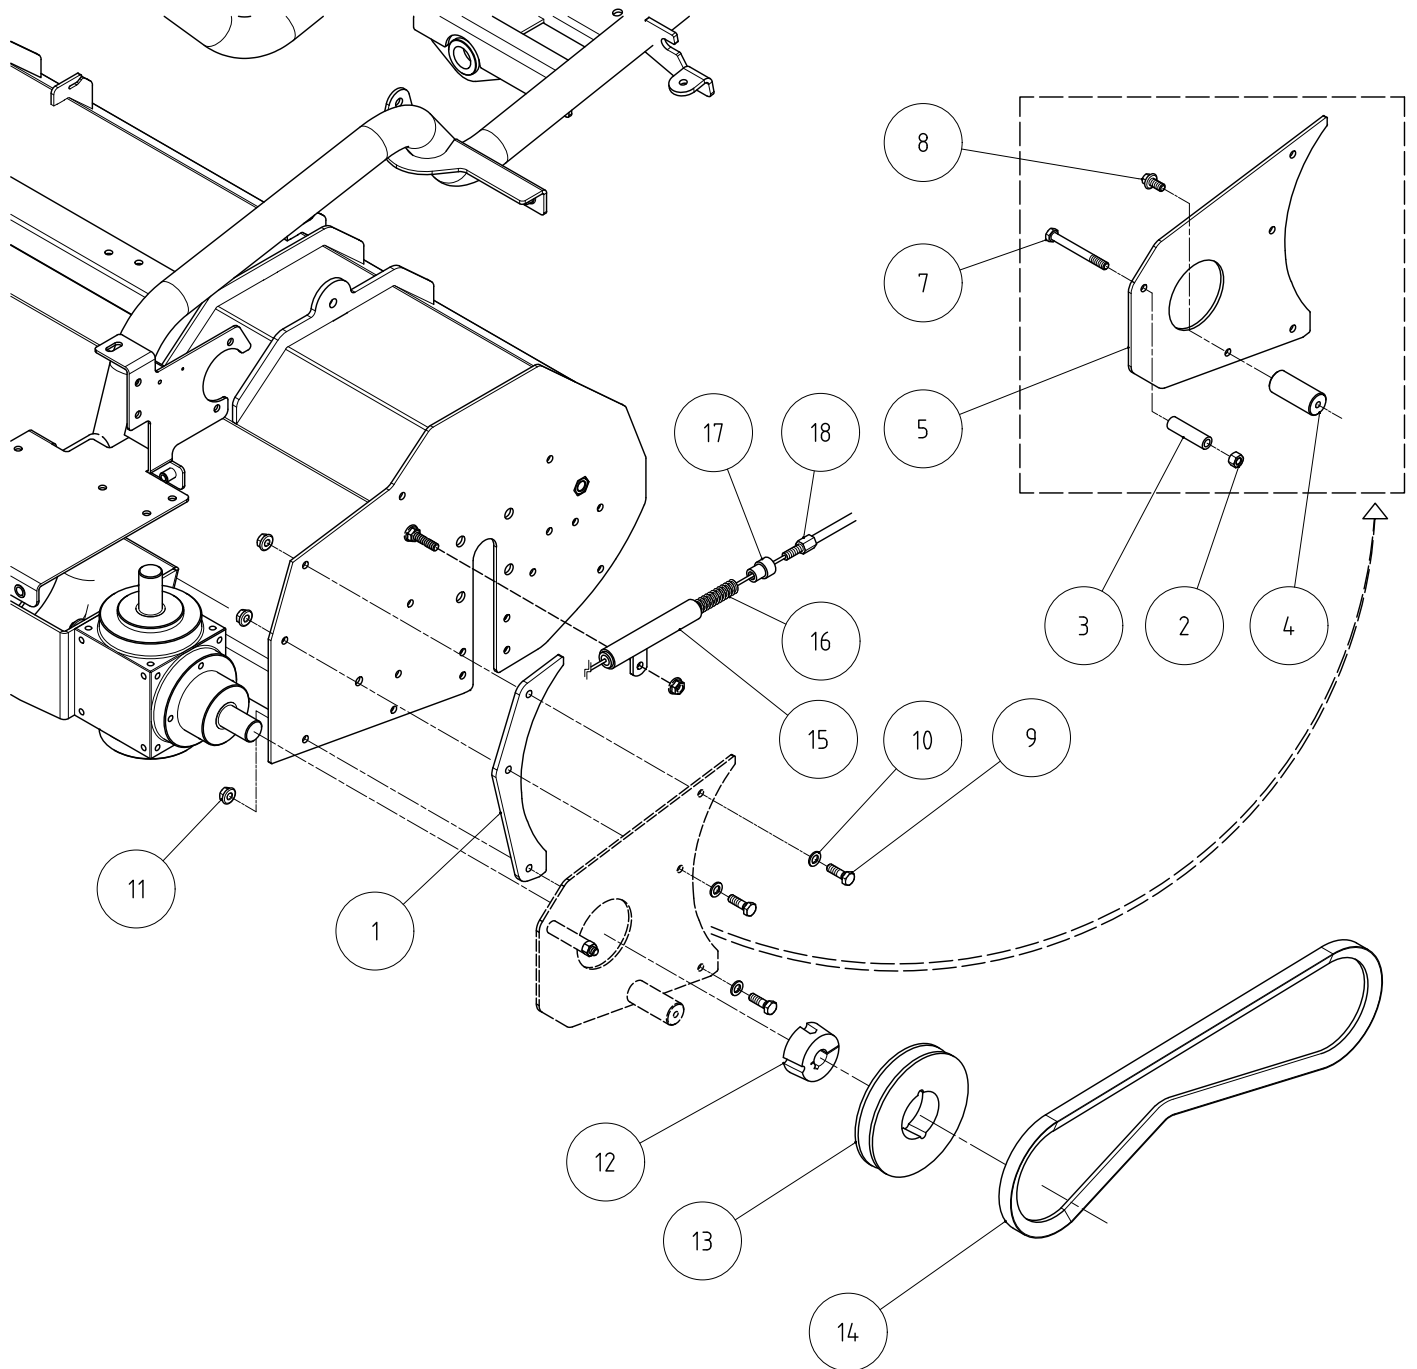

TAV 26 95-2WD

Tafel	Ref. Nr.	Code	Stella Artikel Nr.	Beschreibung	Description	Menge/QTY
TAV 26	1	6GR08880	84757	Passscheibe	Thickness	1
TAV 26	2	3290106T	84580	Mutter	Nut	1
TAV 26	3	6CT297T0	84699	Abstandshalter	Spacer	1
TAV 26	4	6CT296T0	84698	Abstandshalter mit Gewinde	Threaded spacer	1
TAV 26	5	6GR089B0	84758	Kurbelgehäuse-Seitenverlängerung	Crankcase side extension	1
TAV 26	7	3930360T	70480	Schraube	Screw	1
TAV 26	8	3946102T	84611	Schraube	Screw	1
TAV 26	9	3931295T	70077	Schraube	Screw	3
TAV 26	10	3700106T	70014	Scheibe	Washer	3
TAV 26	11	3298103T	71247	Mutter	Nut	3
TAV 26	12	30820010	84576	Taper Spannbuchse	Taper Pulley	1
TAV 26	13	36841050	82518	Keilriemenscheibe	Pulley	1
TAV 26	14	31001760	84501	Keilriemen Messerantrieb	Belt	1
TAV 26	15	5LH008T0	84653	Riemenspanner Rohr	Rotor belt tensioner tube	1
TAV 26	16	6FU18700	84718	Feder	Spring	1
TAV 26	17	6DT046T0	84708	Federführung	Spring guide	1
TAV 26	18	6DG25700	84506	Bowdenzug Messereinschaltung	Rotor engagement wire	1