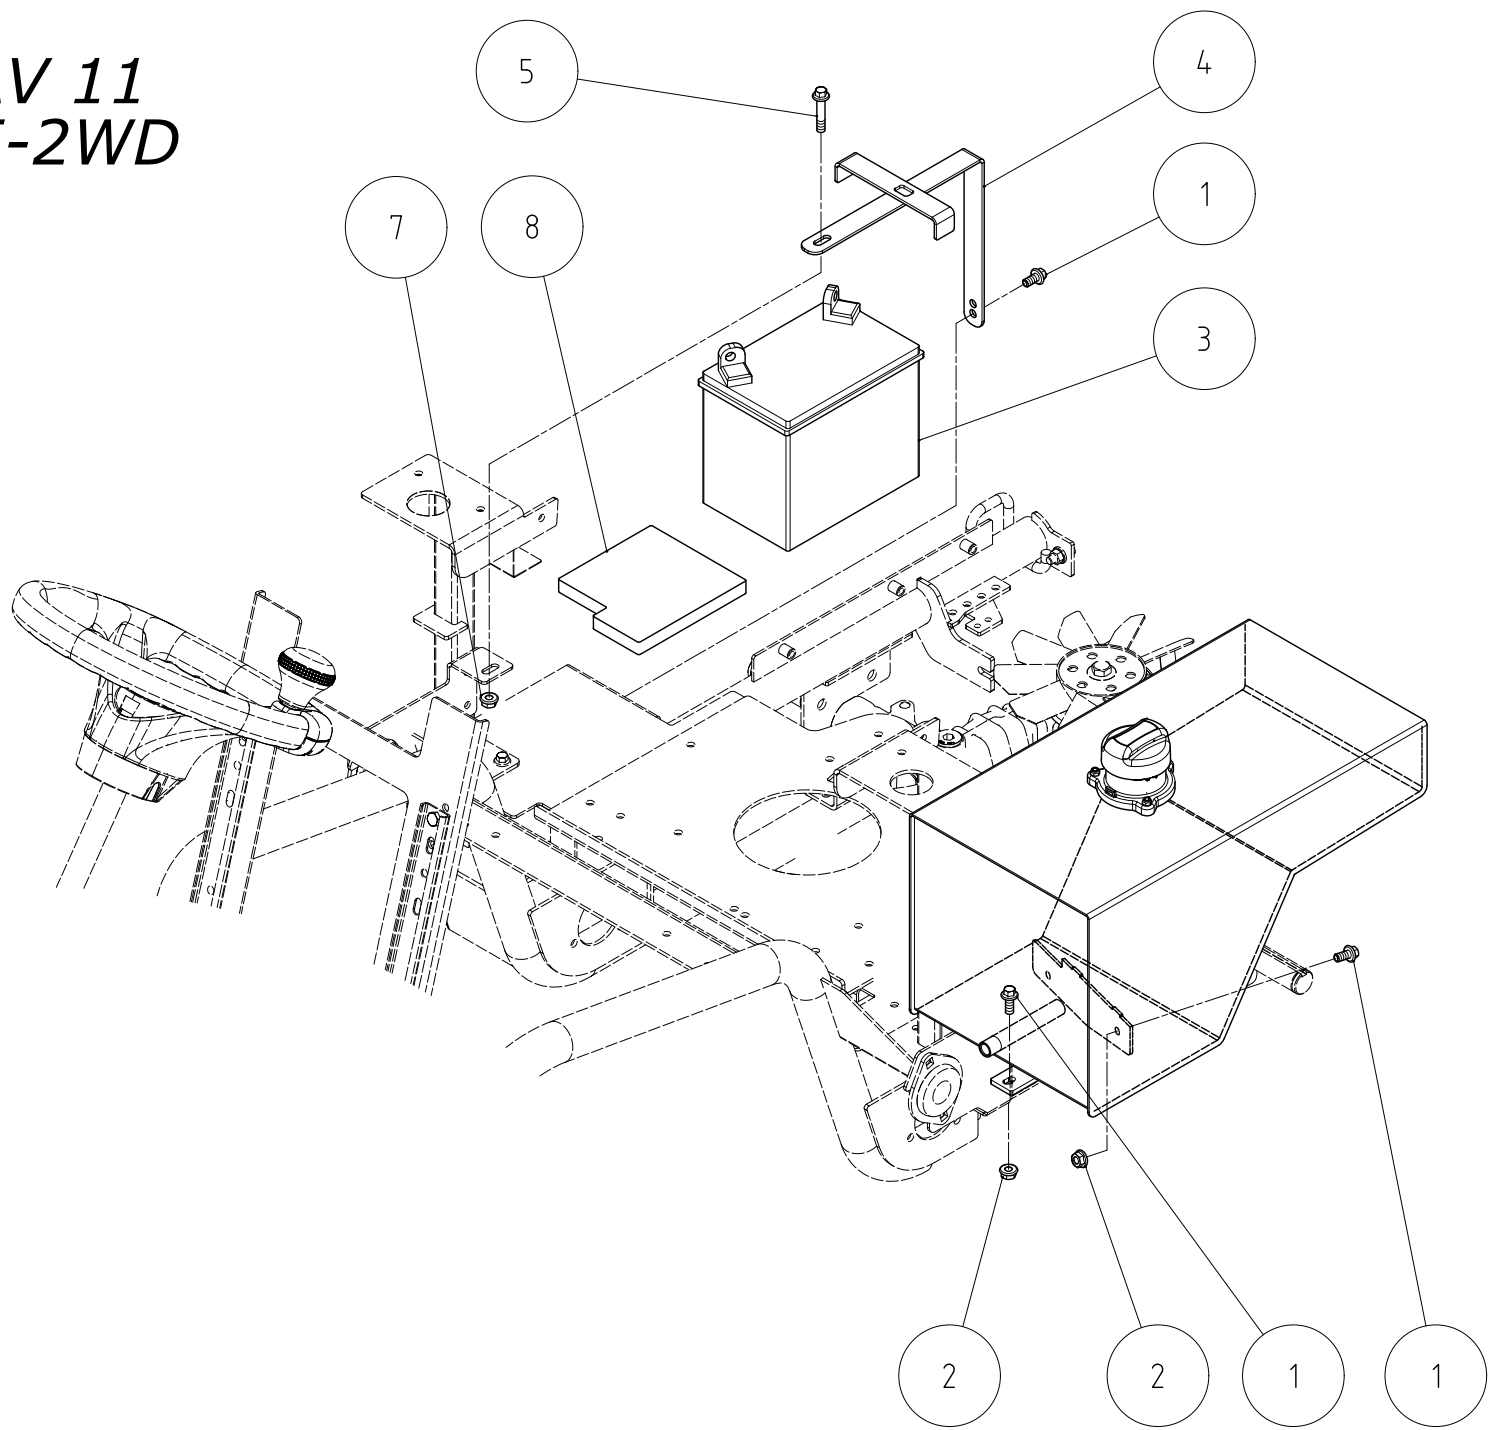

TAV 11 95-2WD

Tafel	Ref. Nr.	Code	Stella Artikel Nr.	Beschreibung	Description	Menge/QTY
TAV 11	1	3946102T	84611	Schraube	Screw	4
TAV 11	2	3298103T	71247	Mutter	Nut	3
TAV 11	3	30401080	84513	Batterie	Batterie	1
TAV 11	4	5HQ041T0	84644	Batteriehalter	Batterie holder	1
TAV 11	5	3946101T	84610	Schraube	Screw	1
TAV 11	7	3325101T	71246	Mutter	Nut	1
TAV 11	8	6BN05100	84844	Unterleggummi Batterie	Rubber	1