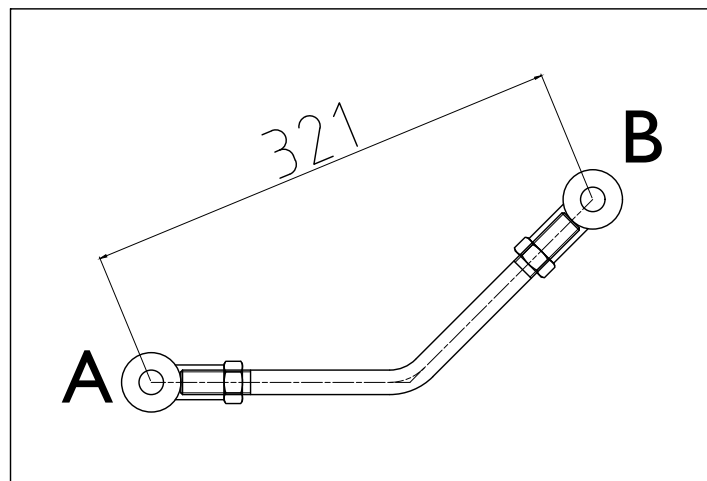

TAV 13
95-2WD

Tafel	Ref. Nr.	Code	Stella Artikel Nr.	Beschreibung	Description	Menge/QTY
TAV 13	1	3930595T	70538	Schraube	Screw	1
TAV 13	2	37491010	84547	Konische Unterlegscheibe	Conical washer	4
TAV 13	3	38661010	84556	Gelenkkopf (Rechts)	Rod end	2
TAV 13	4	6CT293T0	84695	Abstandshalter	Spacer	3
TAV 13	5	3320107T	84586	Mutter	Nut	2
TAV 13	6	3292109T	71121	Mutter	Nut	2
TAV 13	7	6LF024T0	84797	Spurstange	Steering arm assembly	1
TAV 13	8	3700109T	70045	Scheibe	Washer	2
TAV 13	9	3930580T	70216	Schraube	Screw	1