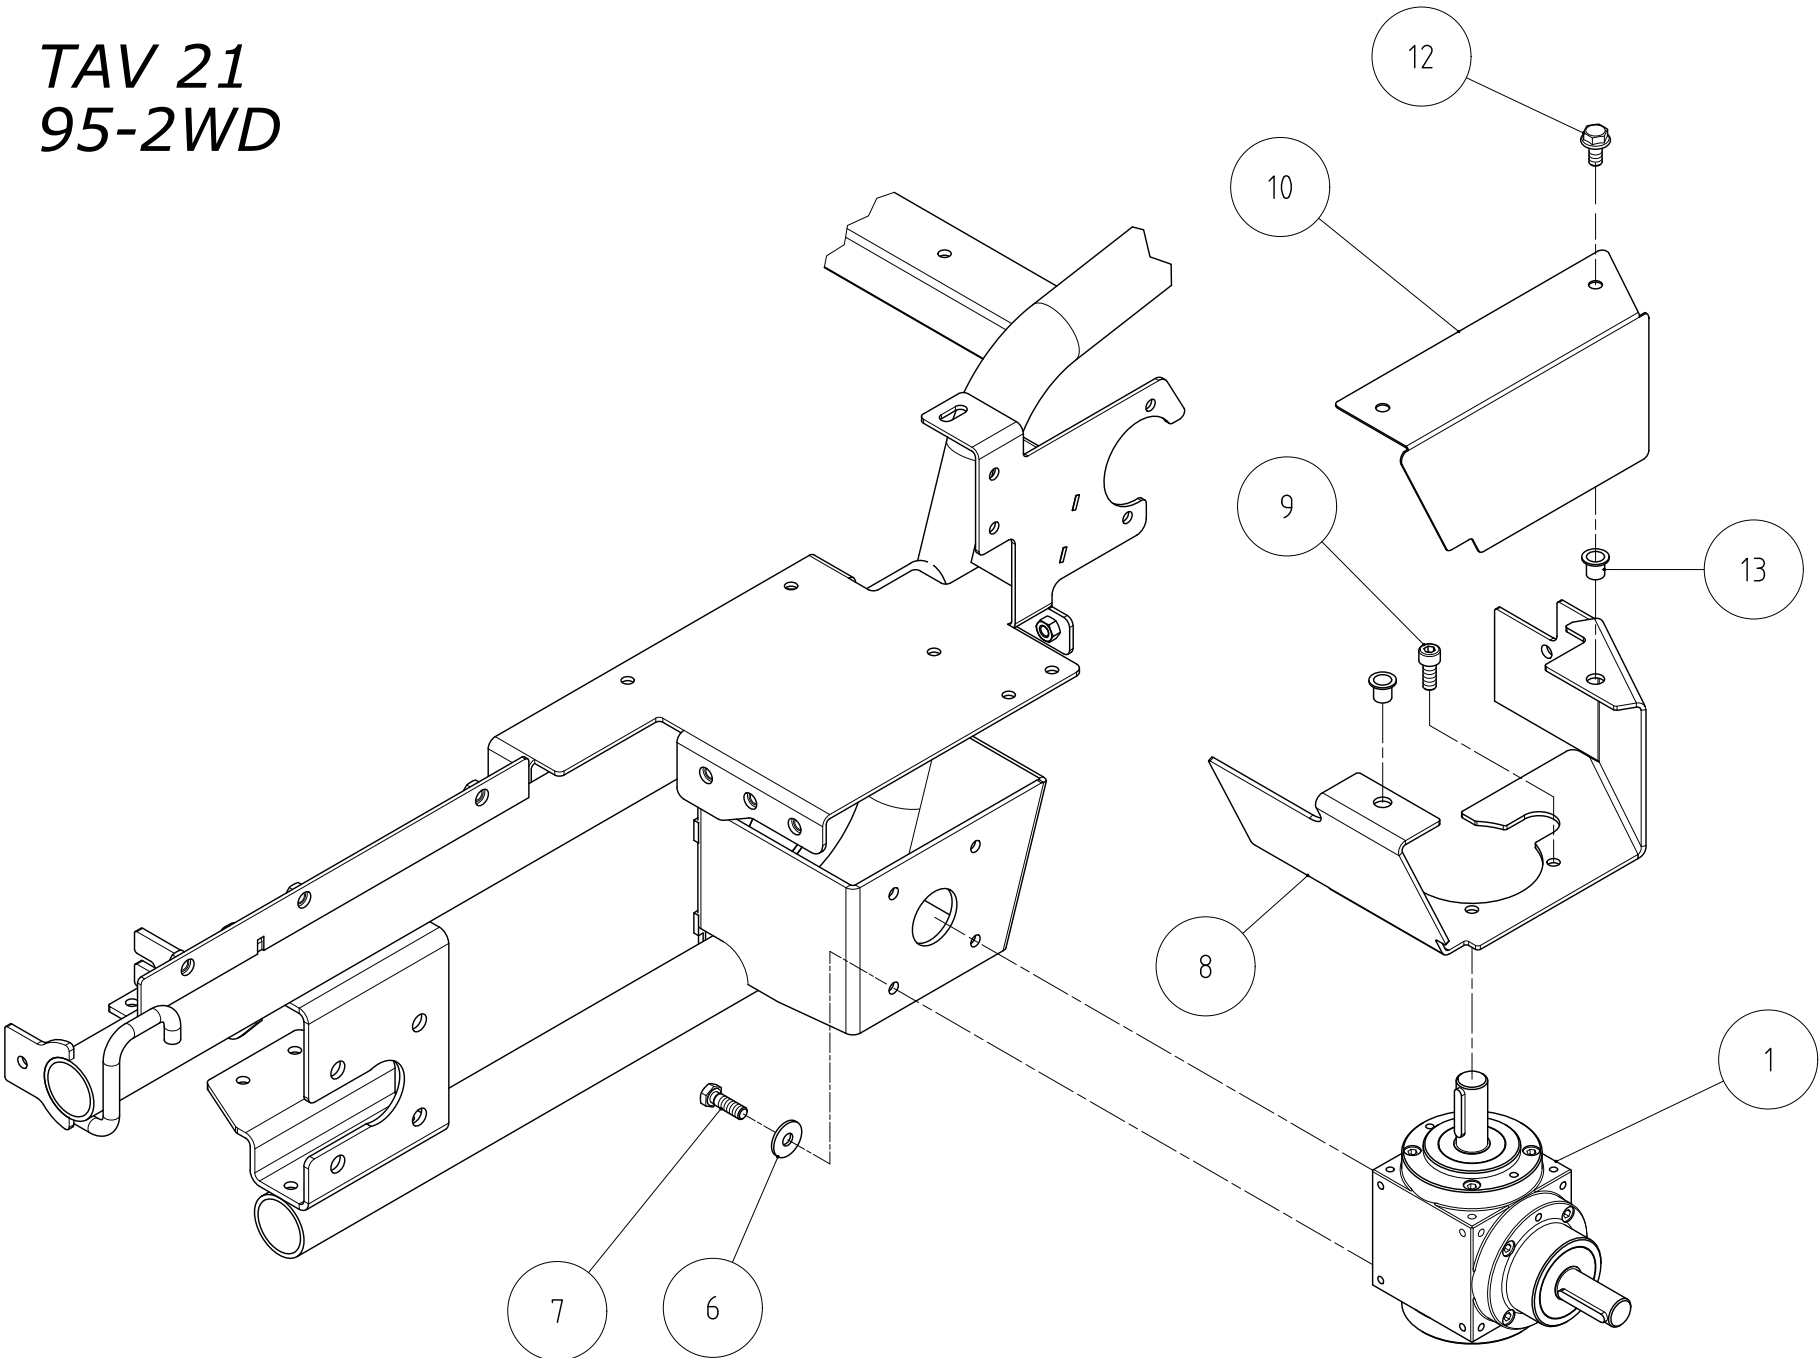

TAV 21
95-2WD

Tafel	Ref. Nr.	Code	Stella Artikel Nr.	Beschreibung	Description	Menge/QTY
TAV 21	1	38840080	84568	Getriebe RV 95	RV 95 gearbox	1
TAV 21	6	3701130T	70082	Scheibe	Washer	4
TAV 21	7	3931295T	70077	Schraube	Screw	4
TAV 21	8	6GR090B0	84759	Kegelradchutz-Anschluss	Bevel gear protection connection	1
TAV 21	9	3940365T	70522	Schraube	Screw	2
TAV 21	10	6GQ147B0	84745	Abdeckung	Cover	1
TAV 21	12	3946102T	84611	Schraube	Screw	2
TAV 21	13	37601360	84550	Einschraubgewinde	Thread Insert	2