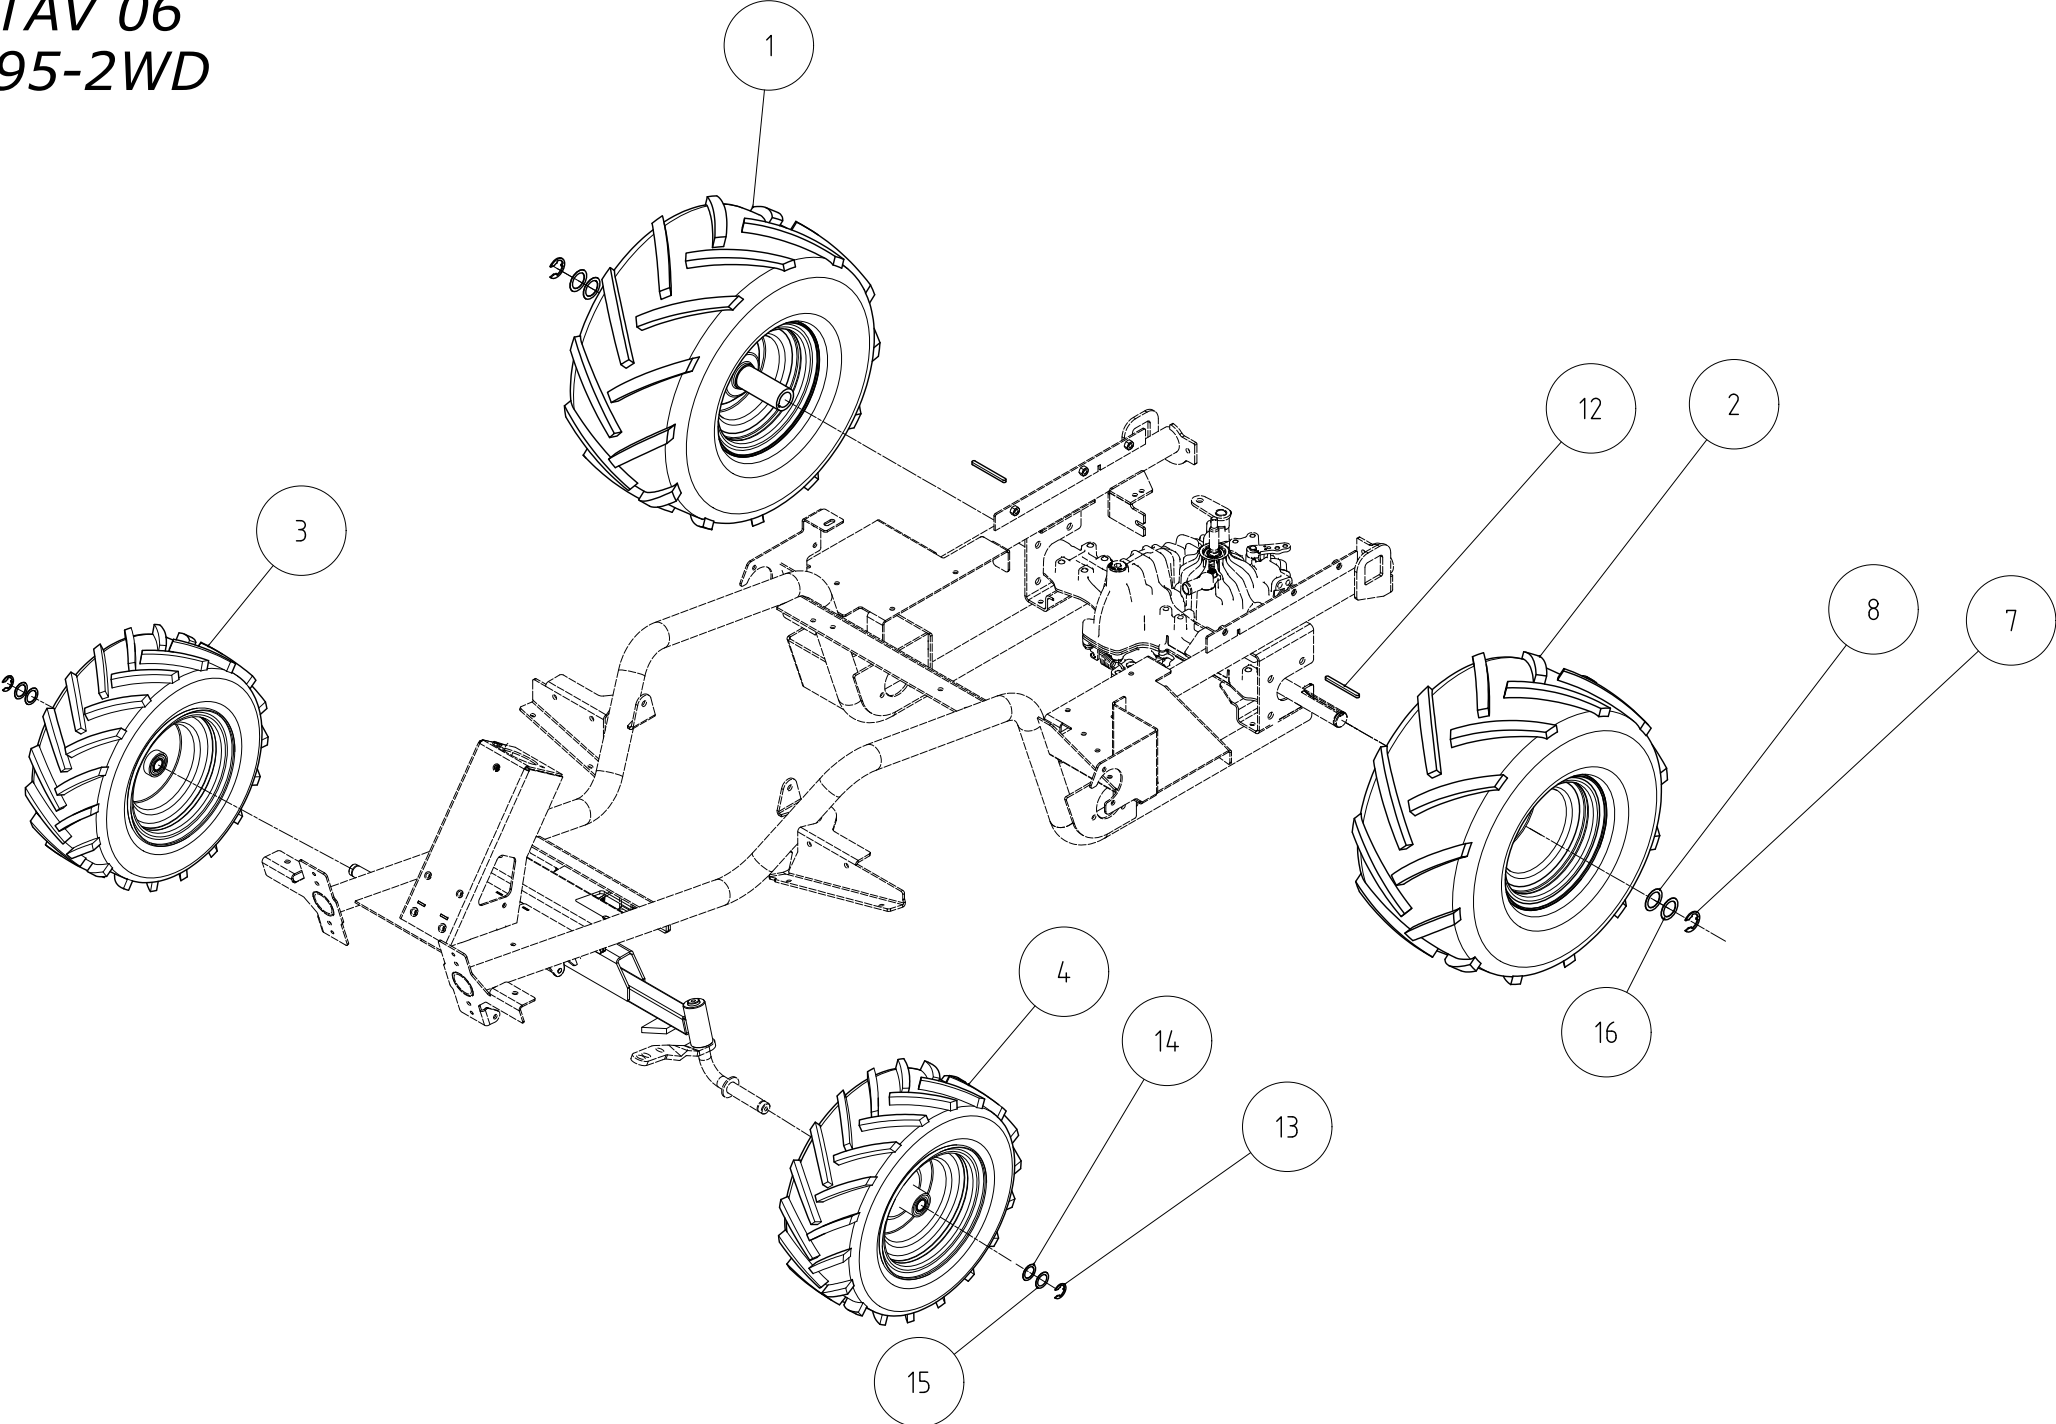

TAV 04 95-2WD

TAV 05 95-2WD

Tafel	Ref. Nr.	Code	Stella Artikel Nr.	Beschreibung	Description	Menge/QTY
TAV 05	1	36102460	84882	Motor	Engine	1
TAV 05	2	31001770	84502	Keilriemen Motor - Hydrostat	Belt	1
TAV 05	2	30820010	84576	Taper Spannbuchse	Taper Pulley	1
TAV 05	3	36841100	84595	Keilriemenscheibe	Taper Pulley	2
TAV 05	4	31001620	84503	Keilriemen	Belt GATES	1
TAV 05	4	31401560	84518	Passfeder	Key	1
TAV 05	5	30820060	81458	Taper Spannbuchse	Taper Pulley	1
TAV 05	6	36841110	82397	Keilriemenscheibe	Taper Pulley	1
TAV 05	7	30820050	81053	Taper Spannbuchse	Taper Pulley	1
TAV 05	8	3700108T	70024	Scheibe	Washer	2
TAV 05	9	6CT27370	84866	Distanzbuchse	Distanz bush	1
TAV 05	10	3701150T	70076	Scheibe	Washer	1
TAV 05	11	39345350	84865	Schraube	Screw	1
TAV 05	12	3946101T	84610	Schraube	Screw	4
TAV 05	13	3325101T	71246	Mutter	Nut	4
TAV 05	14	36861170	84814	Anschluß Ölablass Motor 95	Connector	1
TAV 05	15	38801360	84815	Schlauch Ölablass Motor 95	Tube Oil Engine	1
TAV 05	16	34601090	84529	Auspuff-Dichtung	Exhaust gasket	2
TAV 05	17	39371020	71063	Schraube	Screw	4
TAV 05	18	3730105T	84601	Federling	Grower washer	4
TAV 05	19	5LH006C0	84651	Auspuffkrümmer	Exhaust manifold	1
TAV 05	20	33801280	84590	Befestigung Schalldämpfer	Muffler collar	1
TAV 05	21	36331030	84533	Federsatz zum Einstellen der Drehung	Spring kit for adjusting turns	1
TAV 05	22	39441010	84573	Masseschraube	Ground screw	1
TAV 05	23	3298103T	71247	Mutter	Nut	1
TAV 05	24	6HQ071T0	84780	Schalldämpferhalterung	Muffler support	1
TAV 05	25	3946102T	84611	Schraube	Screw	1
TAV 05	26	33801290	84591	Kabelbinder	Cable tie	2
TAV 05	27	5FS025C0	84621	Auspuff	Exhaust	1

TAV 06
95-2WD

TAV 07
95-2WD

Tafel	Ref. Nr.	Code	Stella Artikel Nr.	Beschreibung	Description	Menge/QTY
TAV 07	1	3294108T	84582	Mutter	Nut	1
TAV 07	2	37101100	76626	Scheibe	Washer	1
TAV 07	3	36661020	84536	Lenkritzel	Steering pinion	1
TAV 07	4	38311310	84554	Zylinderstrift	Cylin. Pin	1
TAV 07	5	6BF16200	84658	Lenkwelle	Steering shaft	1