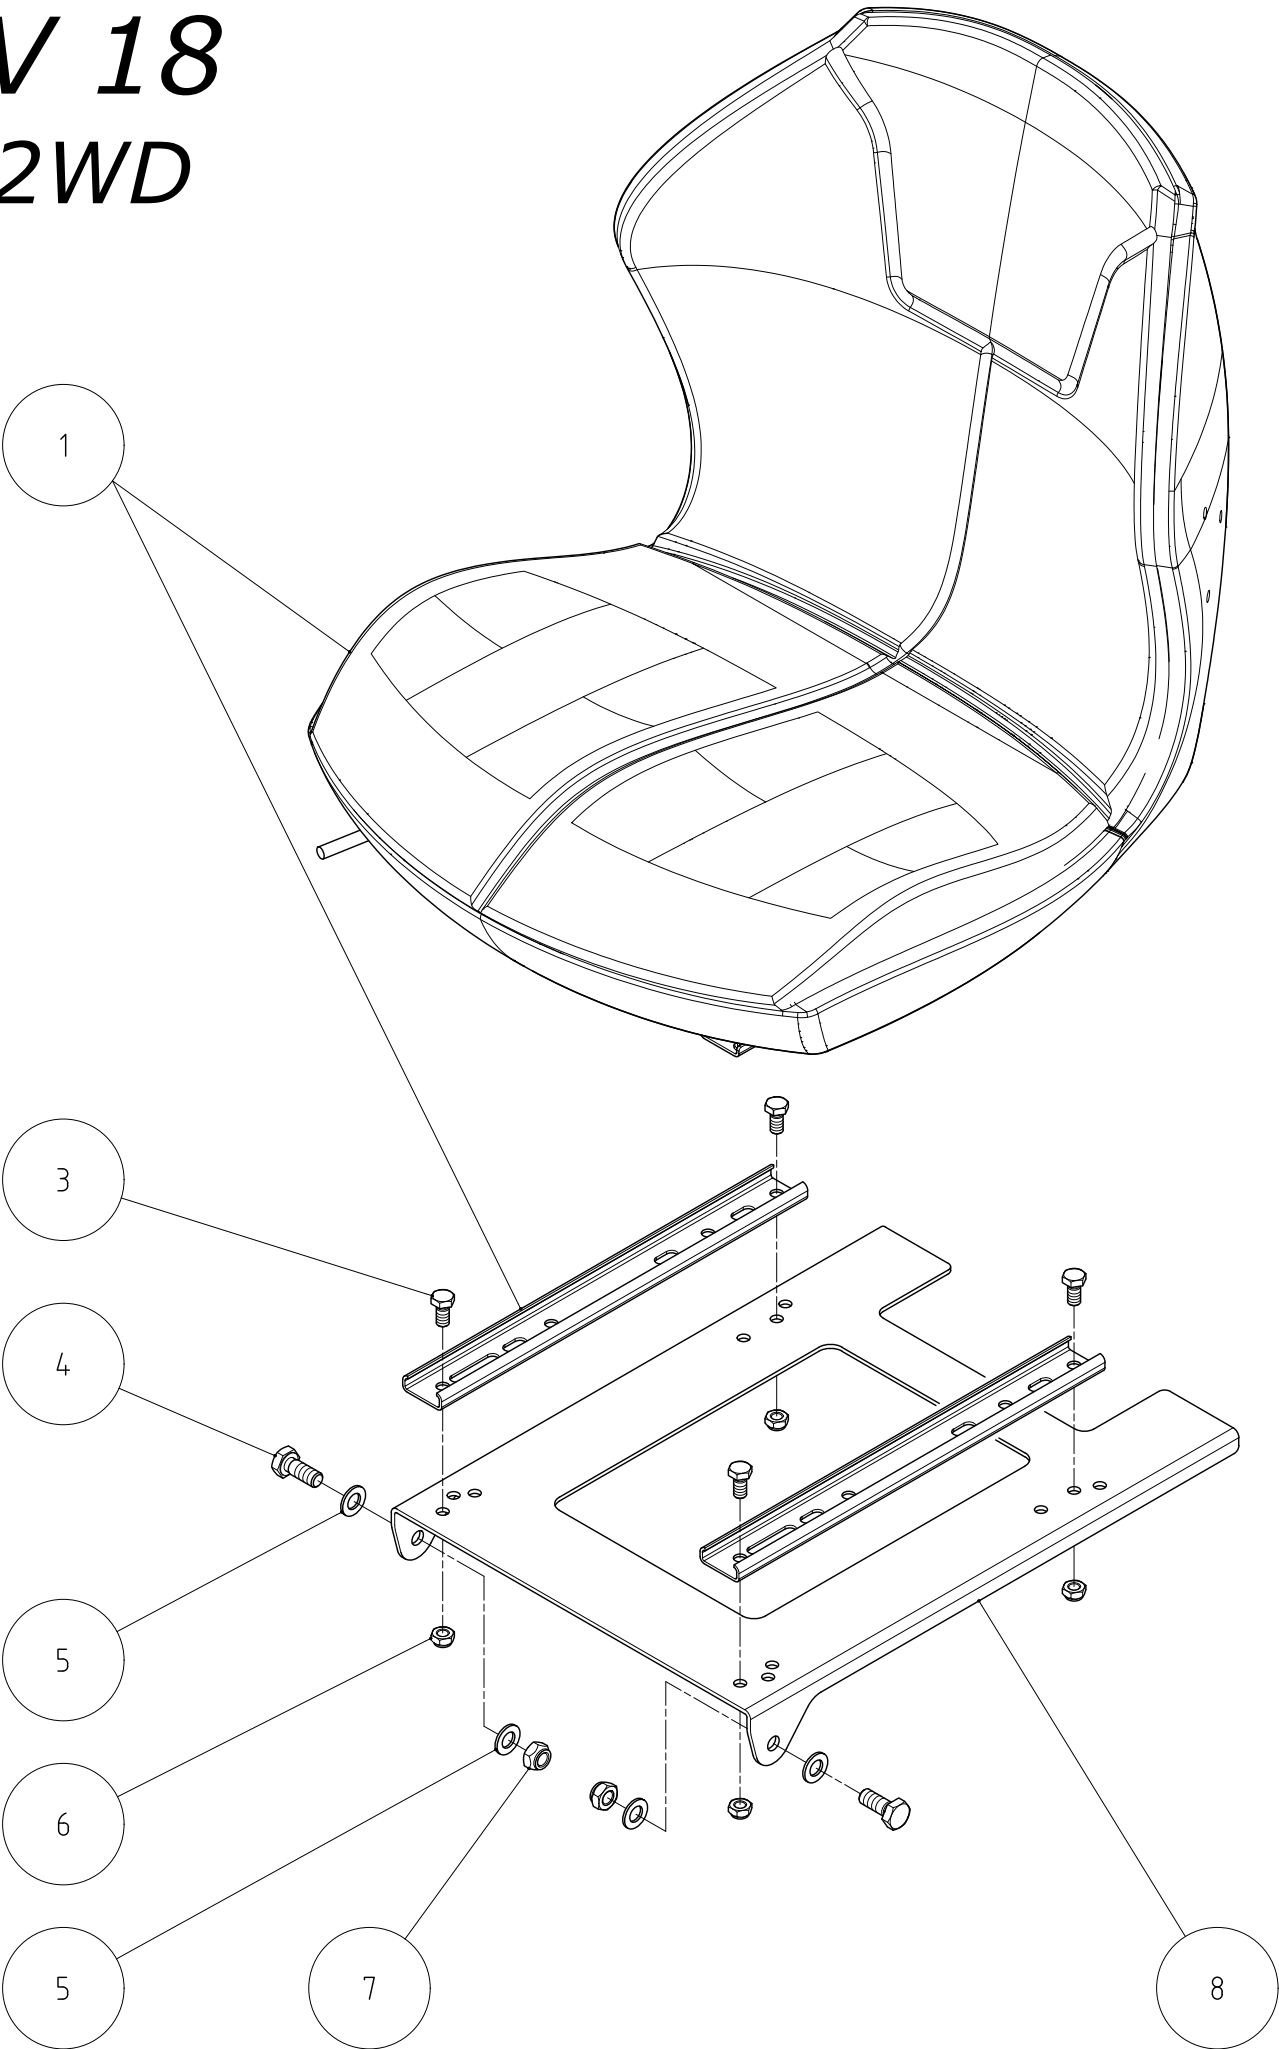

TAV 17

95-2WD

Tafel	Ref. Nr.	Code	Stella Artikel Nr.	Beschreibung	Description	Menge/QTY
TAV 17	1	38011400	70941	Sicherungsring	Seeger	2
TAV 17	2	6GV05600	84766	Riemenscheibe	Pulley	1
TAV 17	3	32541050	70668	Kugellager	Bearing	1
TAV 17	4	6CT256T0	84690	Buchse	Bushing	1
TAV 17	5	3930320T	70503	Schraube	Screw	1
TAV 17	6	6BT009T0	84673	Riemenspanner-Platte	Belt tensioner plate	1
TAV 17	7	6HP00280	84771	Passscheibe	Thickness	1
TAV 17	8	3325101T	71246	Mutter	Nut	2
TAV 17	9	36871170	84544	Passscheibe	Shim	2
TAV 17	10	32510010	84523	Kugellager	Bearing	1
TAV 17	11	6HC140T0	84769	Scheibe	Washer	1
TAV 17	12	3931300T	70035	Schraube	Screw	1
TAV 17	13	3701130T	70082	Scheibe	Washer	1

TAV 18

95-2WD

Tafel	Ref. Nr.	Code	Stella Artikel Nr.	Beschreibung	Description	Menge/QTY
TAV 18	1	37701030	84831	Sitzschiene	Seat track	1
TAV 18	3	3931285T	70051	Schraube	Screw	4
TAV 18	4	3931375T	70092	Schraube	Screw	2
TAV 18	5	3700107T	70016	Scheibe	Washer	4
TAV 18	6	3322104T	70009	Mutter	Nut	4
TAV 18	7	3322105T	70012	Mutter	Nut	2
TAV 18	8	6HT10180	84788	Sitzträgerplatte	Seat support plate	1