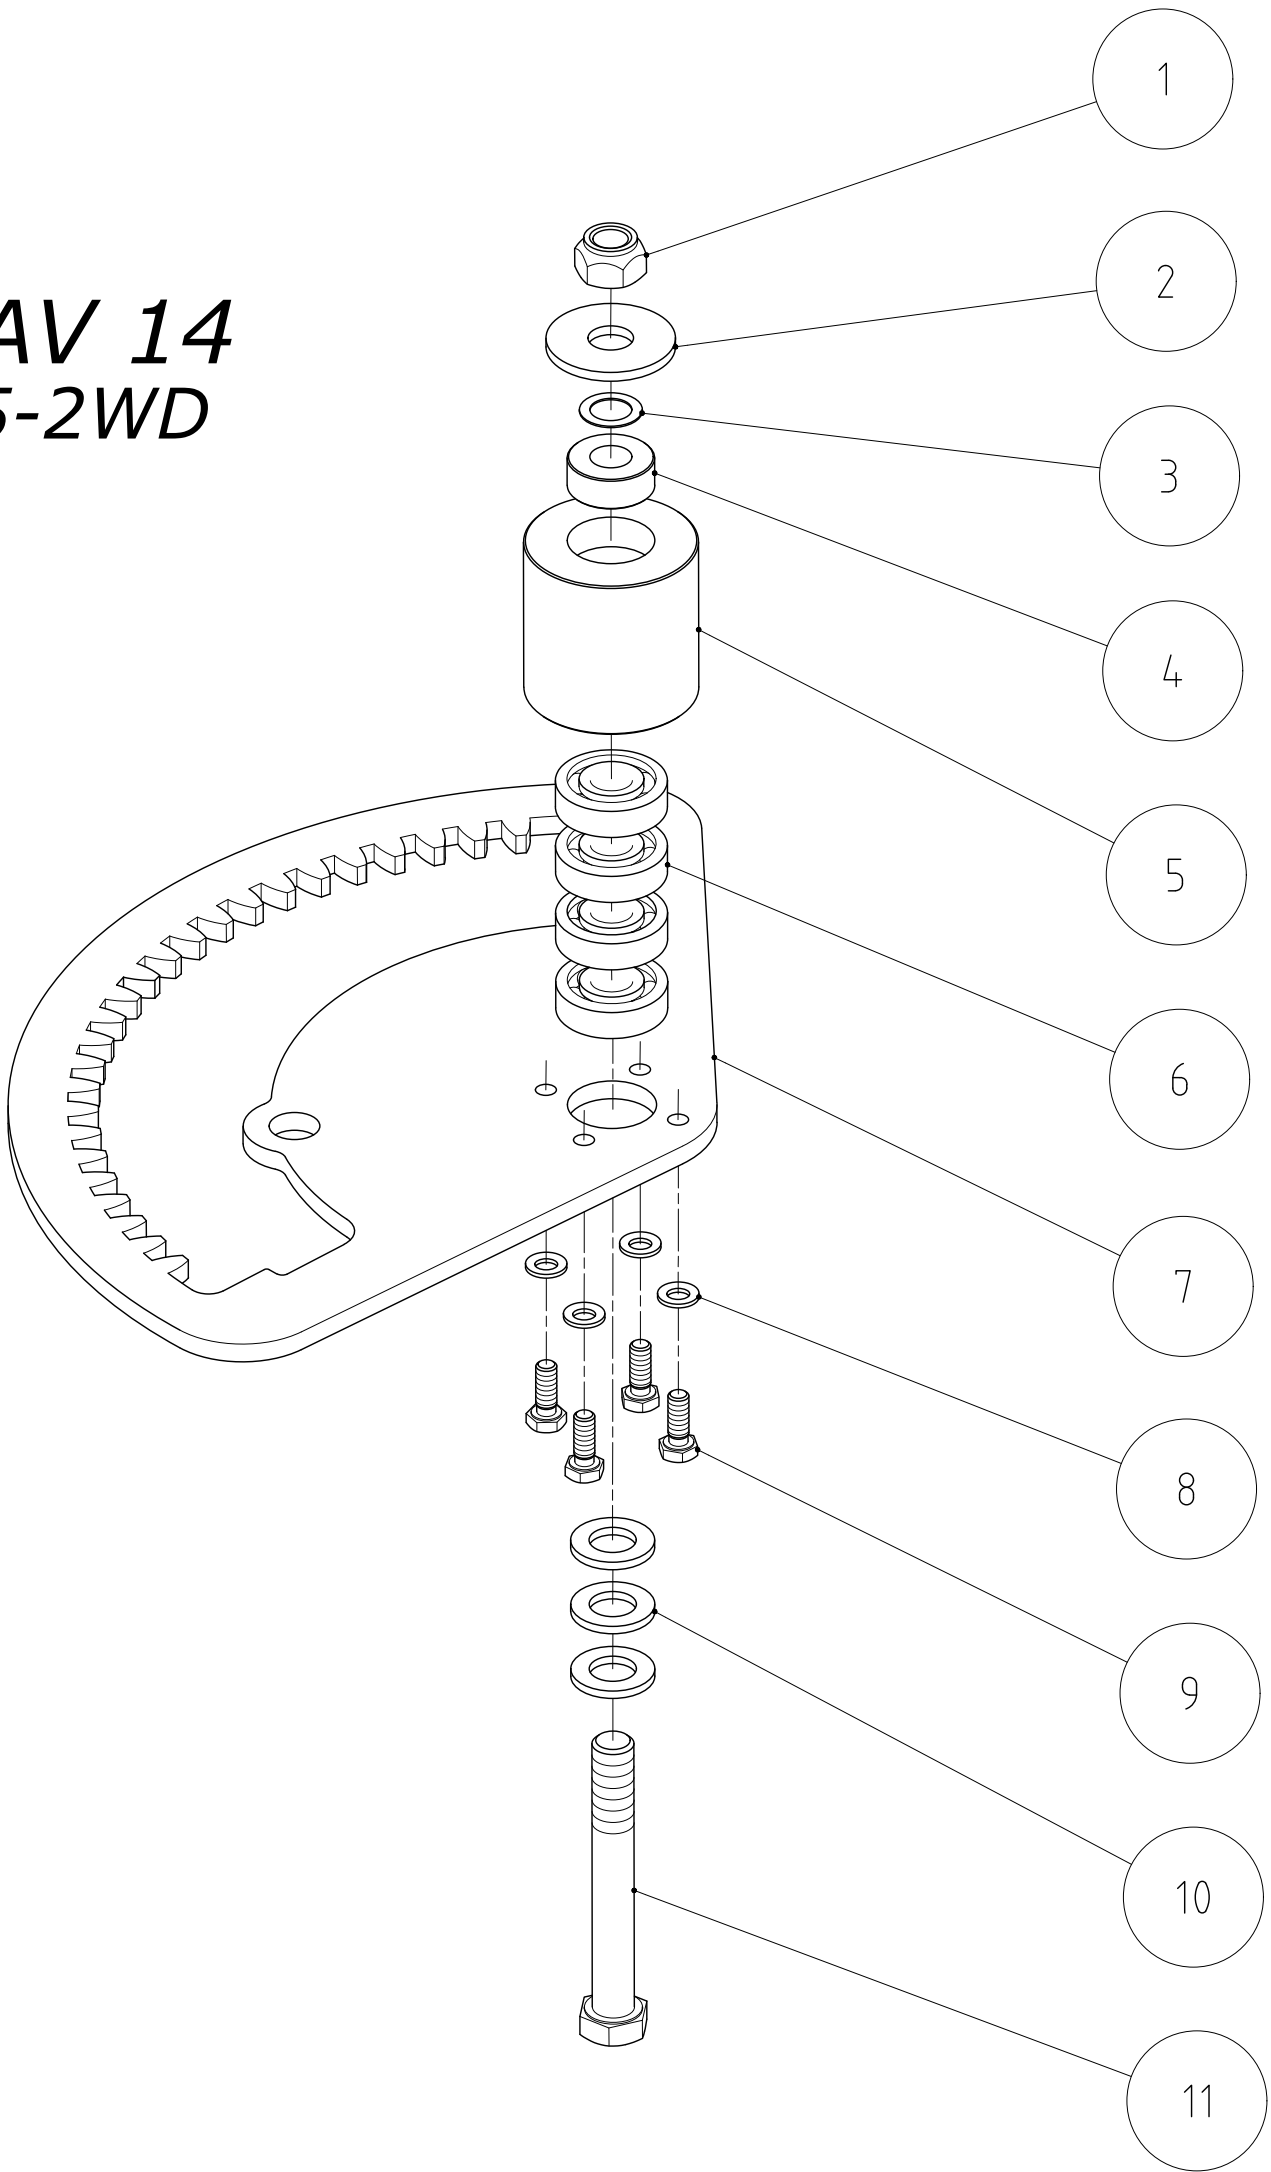

TAV 14 95-2WD

Tafel	Ref. Nr.	Code	Stella Artikel Nr.	Beschreibung	Description	Menge/QTY
TAV 14	1	3322106T	70126	Mutter	Nut	1
TAV 14	2	3701150T	70076	Scheibe	Washer	1
TAV 14	3	6HP00660	84774	Passscheibe	Thickness	1
TAV 14	4	6CT274T0	84693	Abstandshalter	Spacer	1
TAV 14	5	6FV100T0	84722	Nabe	Hub	1
TAV 14	6	32541040	70667	Kugellager	Bearing	4
TAV 14	7	6HZ013T0	84796	Lenkkranz	Rack	1
TAV 14	8	3700104T	71025	Scheibe	Washer	4
TAV 14	9	3931230T	70105	Schraube	Screw	4
TAV 14	10	3700108T	70024	Scheibe	Washer	3
TAV 14	11	3930515T	71085	Schraube	Screw	1