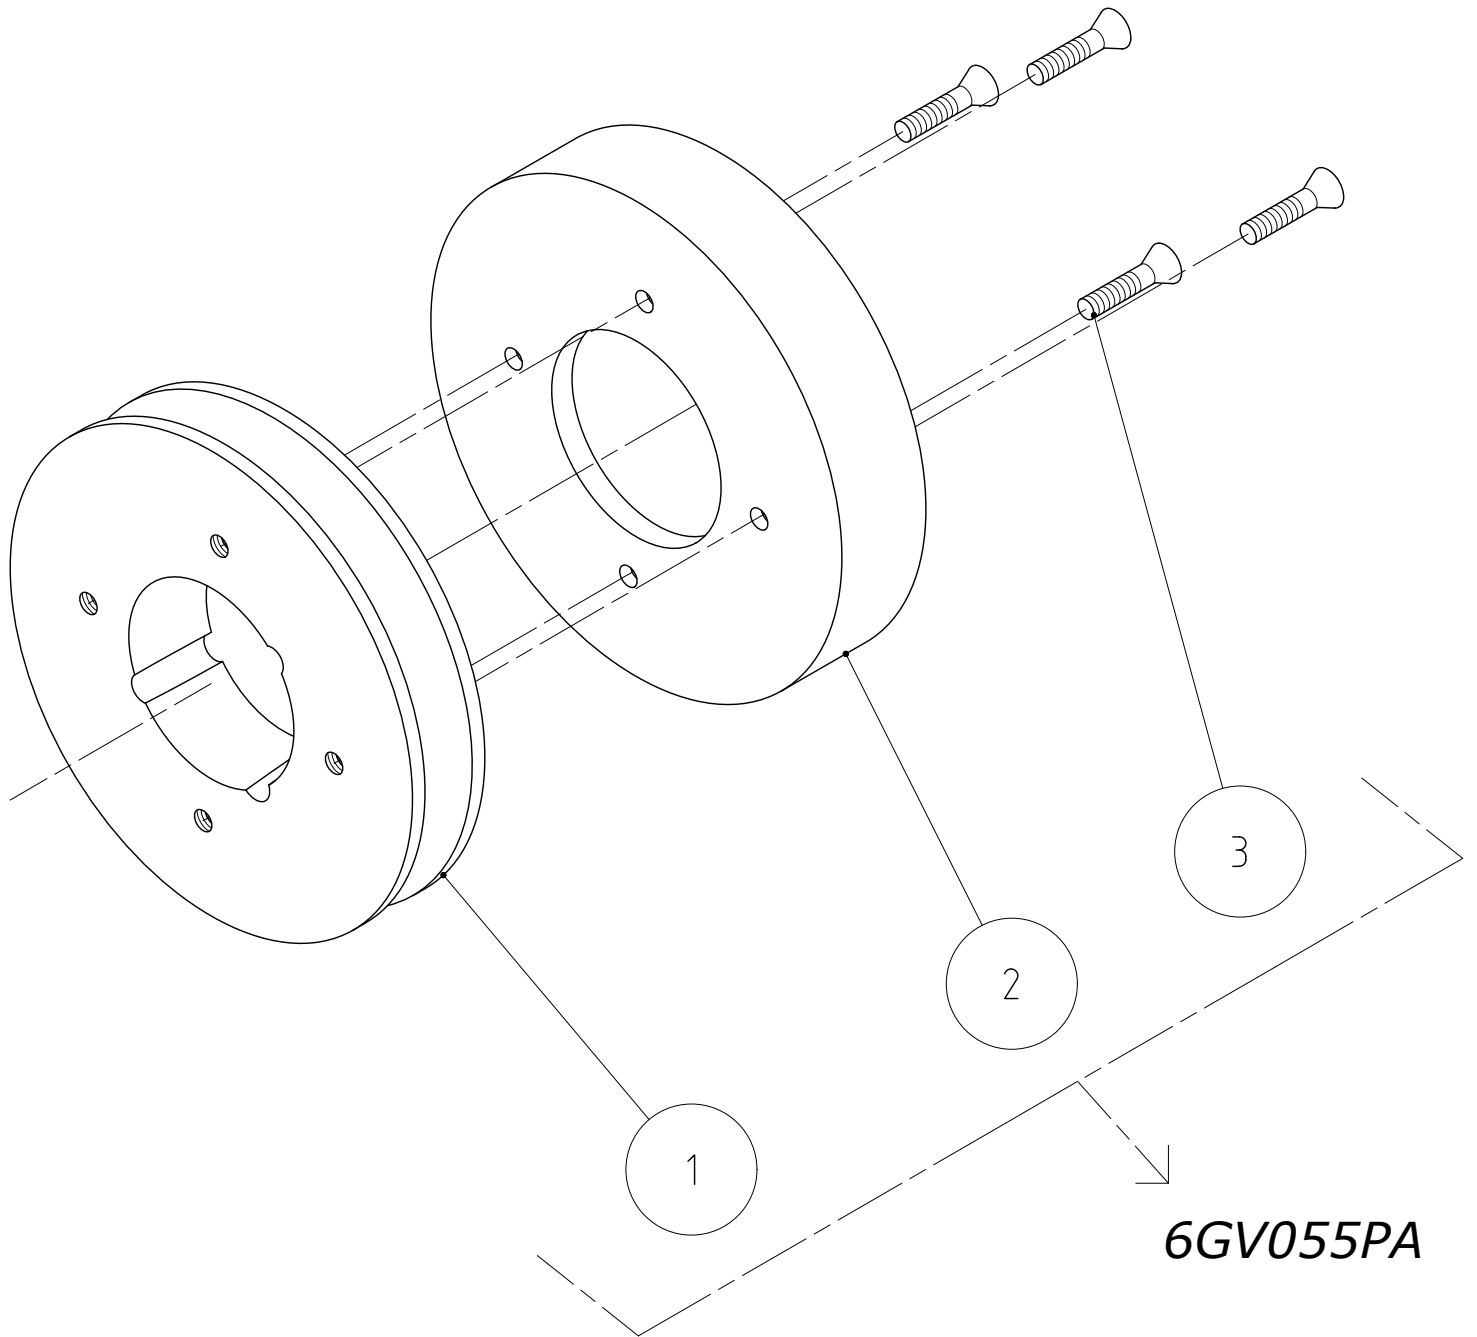

TAV 28 95-2WD

Tafel	Ref. Nr.	Code	Stella Artikel Nr.	Beschreibung	Description	Menge/QTY
				TAV 28		
TAV 28	1	6GV05500	84764	Keilriemenscheibe	Pulley	1
TAV 28	2	6FV10100	84723	Bremstrommel	Drum Brake	1
TAV 28	3	39502300	70546	Senkschraube	Screw	4