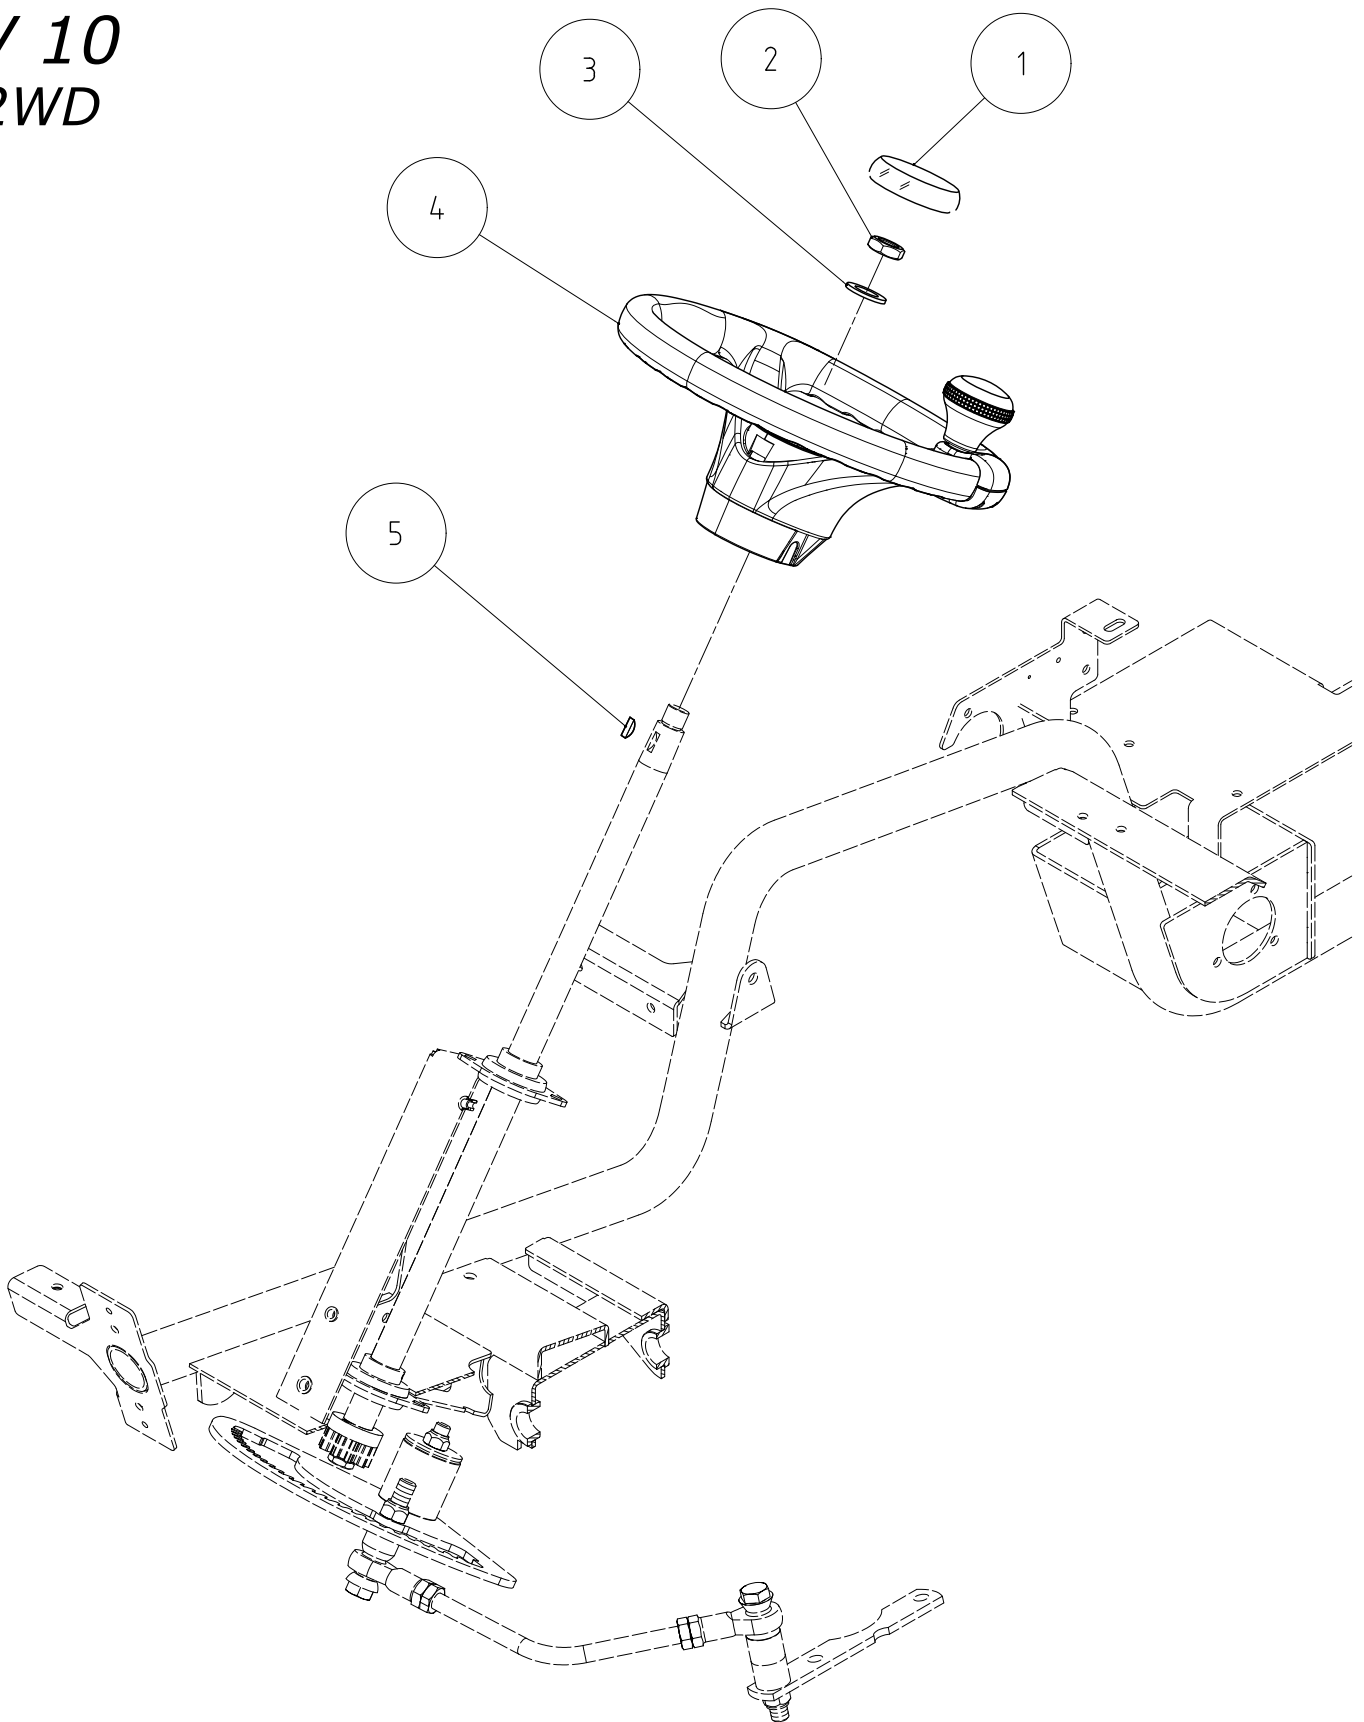

TAV 10 95-2WD

Tafel	Ref. Nr.	Code	Stella Artikel Nr.	Beschreibung	Description	Menge/QTY
TAV 10	1	38601490	84555	Lenkradkappe	Flying plug	1
TAV 10	2	3295111T	84583	Mutter	Nut	1
TAV 10	3	3710113T	84600	Scheibe	Nut	1
TAV 10	4	38851030	84569	Lenkrad	Steering wheel	1
TAV 10	5	31411010	84520	Scheibenfeder	Disc key	1