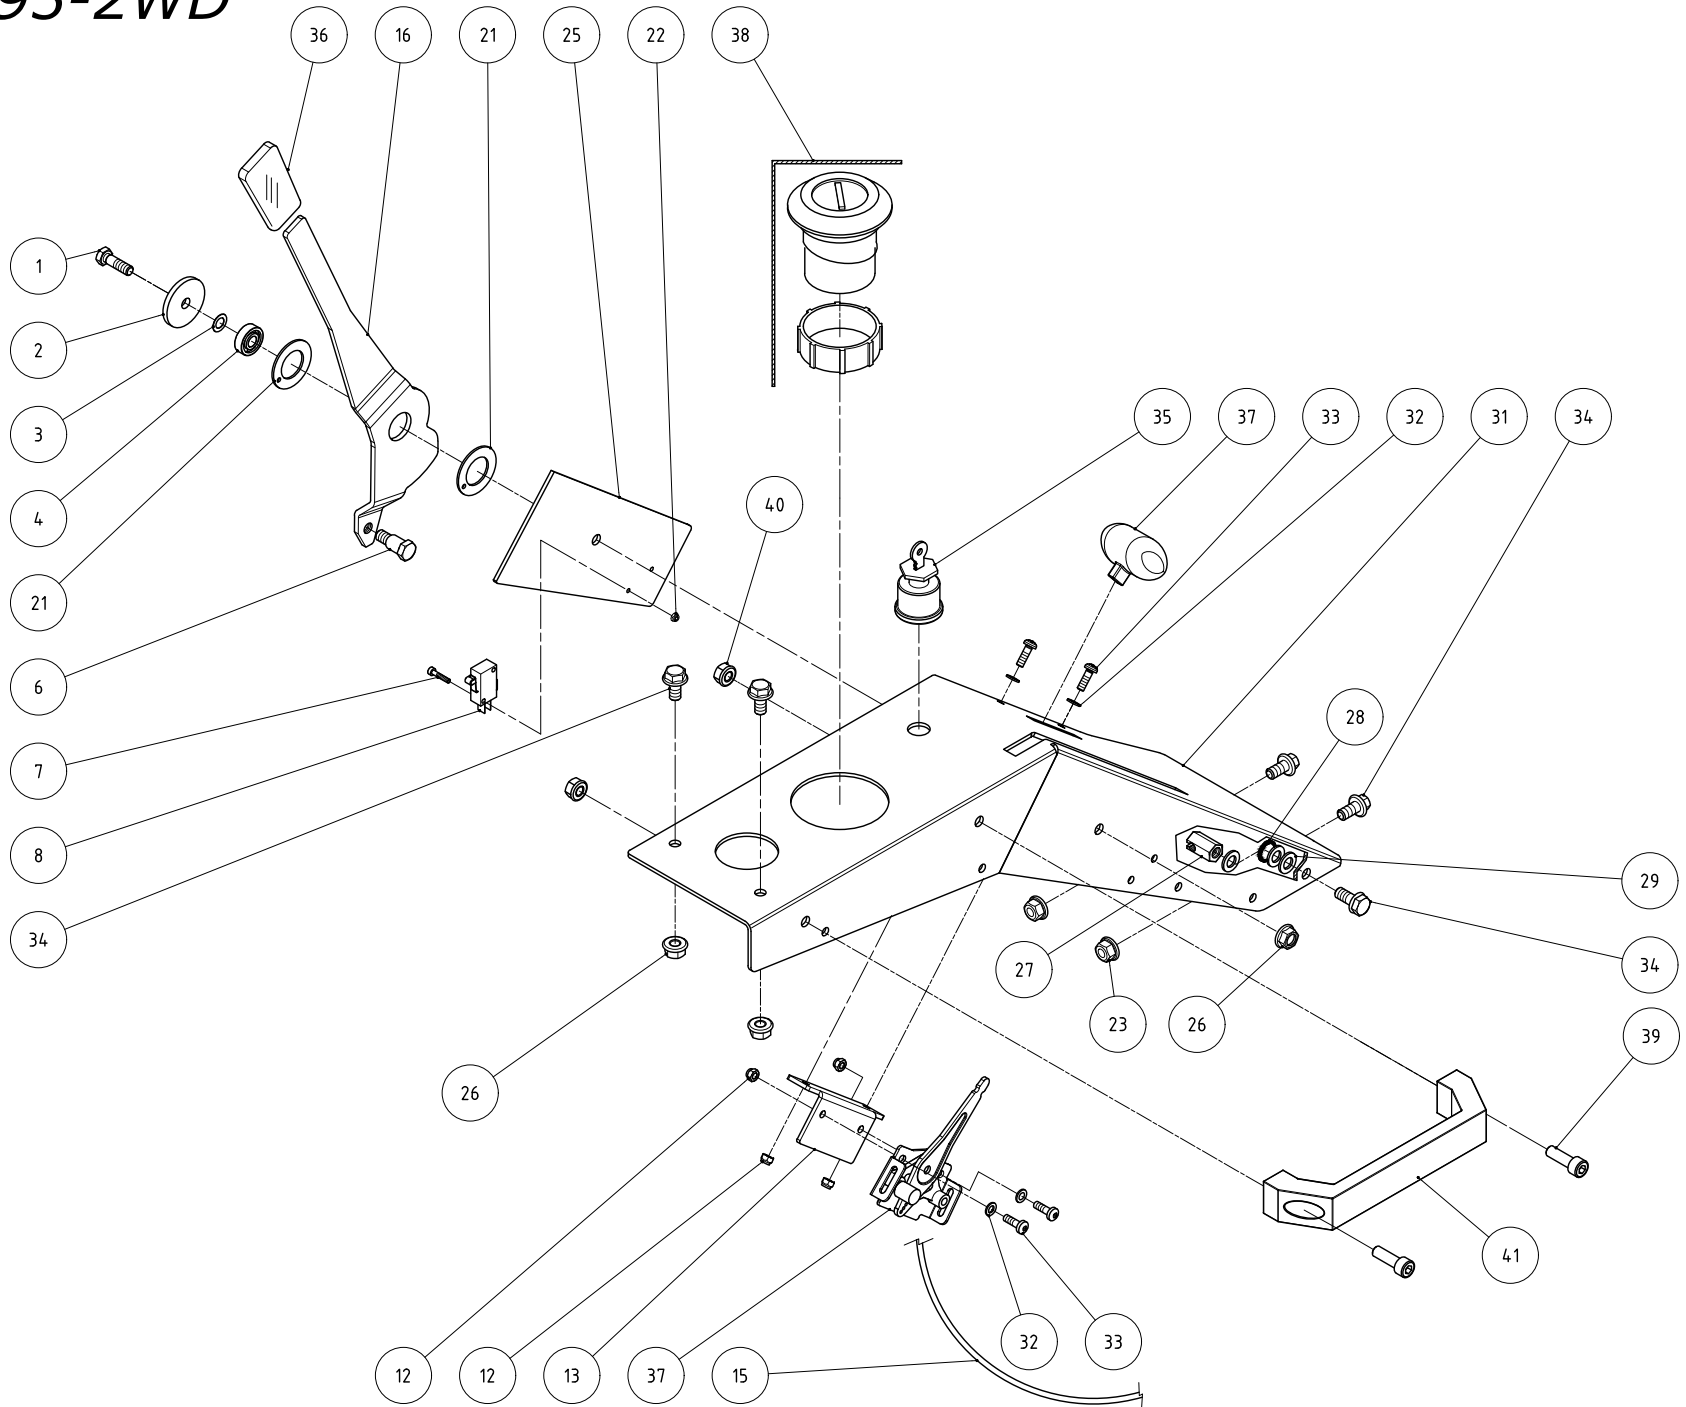

TAV 02 95-2WD

TAV 03
95-2WD

"A"
↓

from "A"

Tafel	Ref. Nr.	Code	Stella Artikel Nr.	Beschreibung	Description	Menge/QTY
TAV 03	1	5GQ063B0	84626	Mähgehäuse 95	Crankcase assembly 110	1
TAV 03	2	33801270	84526	Kabelschelle	Cable Clamp	2
TAV 03	3	3971310T	84612	Schraube	Screw	2
TAV 03	4	38801370	84564	Fettrohr	RILSAN tube	1
TAV 03	5	36861210	84543	Schmiernippel	Lubricator	1
TAV 03	6	6DI12900	84702	Staubschutzplatte Flanschlager	Bearing	1
TAV 03	7	6CO16900	84719	Staubdichtung für Lager	Seal	2
TAV 03	8	6GF01470	84848	Gleitstück	slide	2
TAV 03	9	6DR01270	84703	Steinschlaggummi 110 - 95	Band	4
TAV 03	10	3700104T	71025	Scheibe	Washer	22
TAV 03	11	3931235T	70657	Schraube	Screw	12
TAV 03	12	5CO01270	84618	Flansch Staubschutzhaube	Flange Dust cover	2
TAV 03	13	3322103T	70102	Mutter	Nut	12
TAV 03	14	36771060	84538	Kette	Chain	40
TAV 03	15	5BA021C0	84615	Messerwelle cm95	Rotor	1
TAV 03	16	3931460T	70128	Schraube	Screw	8
TAV 03	17	3298103T	71247	Mutter	Nut	12
TAV 03	18	32631010	81519	Flanschlager	Flanged bearing	1
TAV 03	20	3946102T	84611	Schraube	Screw	14
TAV 03	21	6GQ13770	84731	Staubschutzplatte	Bearing protection	1
TAV 03	22	3322106T	70126	Mutter	Nut	8
TAV 03	23	6bn04900	84668	Gummischutz hinten links 95	Rubber Protection left 95	1
TAV 03	24	3931225T	70101	Schraube	Screw	10
TAV 03	25	6bn04600	84665	Gummischutz hinten mitte f. 110-95	Rubber protection	1
TAV 03	26	6bn05000	84669	Steinschlaggummi 95 rechts	Rubber protection	1
TAV 03	28	38001120	70462	Sicherungsring	Seeger	1
TAV 03	29	5DL024PA	84619	Kit Bremse mit Buchse	Brake with bushing	1
TAV 03	30	3931295T	70077	Schraube	Screw	2
TAV 03	31	3700106T	70014	Scheibe	Washer	2
TAV 03	32	5BF03170	84617	Stützstift	Support Pin	1
TAV 03	33	39502300	70546	Senkschraube	Screw	1
TAV 03	34	3325101T	71246	Mutter	Nut	4
TAV 03	36	6CT29870	84811	Abstandshalter	spacer	3
TAV 03	37	3290106T	84580	Mutter	Nut	3
TAV 03	38	6BT011PA	84676	Spannrollenarm	Prem. Rotor	1
TAV 03	39	32541010	71037	Kugellager	Bearing	1
TAV 03	40	31401700	84519	Passfeder	Key	1
TAV 03	41	30820030	83929	Taper Spannbuchse	Taper Pulley	1
TAV 03	42	6GV055PA	84765	Vormontage der Bremstrommel	Brake drum pre-assembly	1
TAV 03	43	39304050	84572	Schraube	Screw	1
TAV 03	44	36871180	84545	Scheibe	Washer	2
TAV 03	45	6HC14170	84770	Spezialunterlegscheibe	washer spezail	1
TAV 03	46	3290105T	84579	Mutter	Nut	1
TAV 03	47	3700105T	71627	Scheibe	Washer	2
TAV 03	48	6FT01370	84714	Klemme	clamp	1
TAV 03	50	6CT29570	84697	Abstandshalter	Spacer	1
TAV 03	53	6FU15600	84715	Feder	Rotor brake spring	1
TAV 03	54	3930367T	70127	Schraube	Screw	3
TAV 03	55	3931300T	70035	Schraube	Screw	2
TAV 03	56	6GL04770	84728	Leitwinkel	Angular grass breaker	1
TAV 03	57	3322111T	70757	Mutter	Nut	26
TAV 03	58	3700107T	70016	Scheibe	Washer	52
TAV 03	59	39304100	70756	Schraube	Screw	26
TAV 03	60	6CM147001	84507	Y-Messer	Blade Y	52