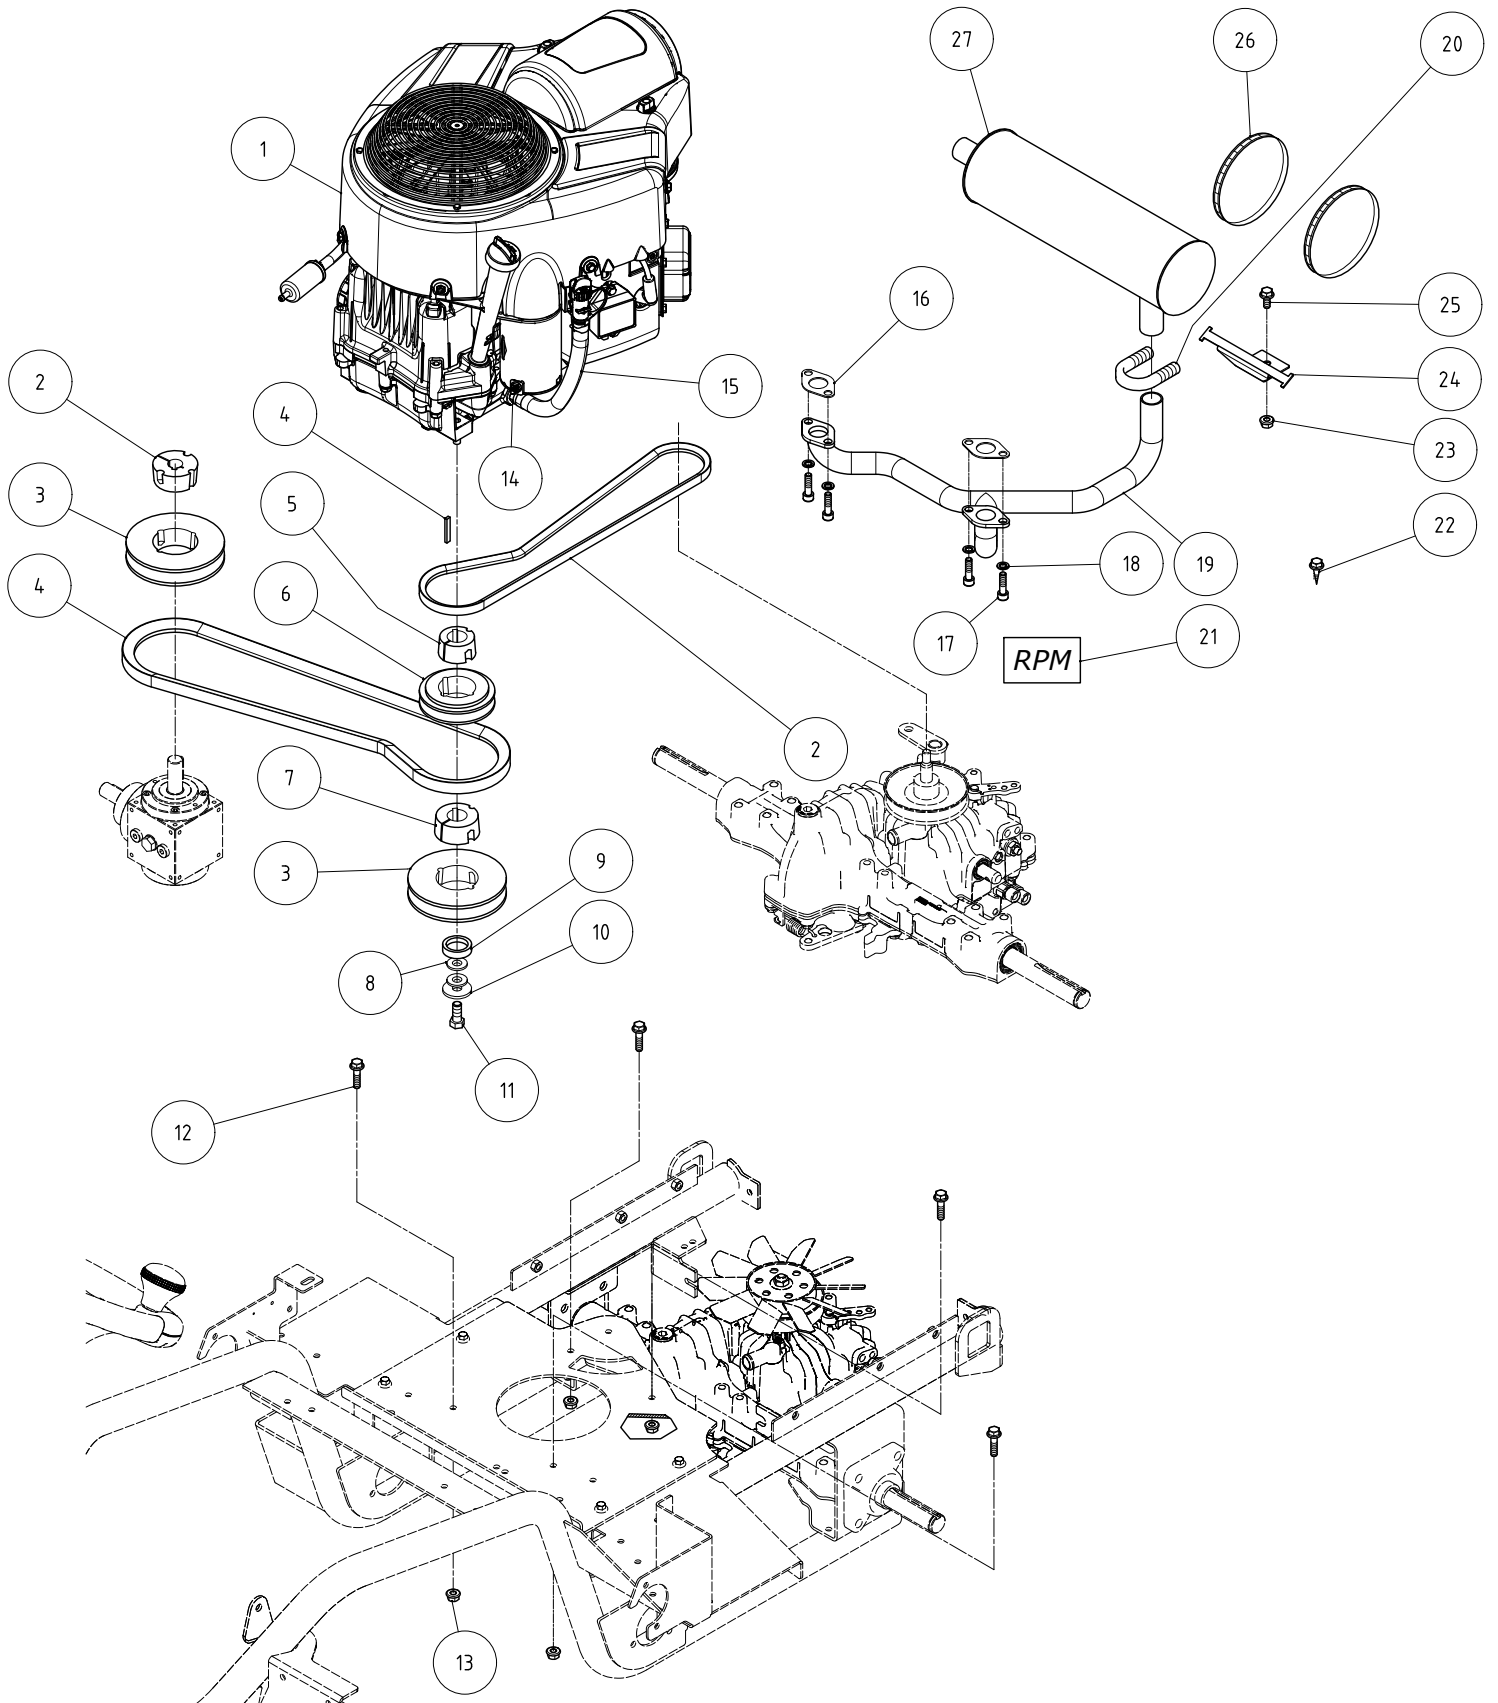

TAV 05 95-2WD

Tafel	Ref. Nr.	Code	Stella Artikel Nr.	Beschreibung	Description	Menge/QTY
TAV 05	1	36102460	84882	Motor	Engine	1
TAV 05	2	31001770	84502	Keilriemen Motor - Hydrostat	Belt	1
TAV 05	2	30820010	84576	Taper Spannbuchse	Taper Pulley	1
TAV 05	3	36841100	84595	Keilriemenscheibe	Taper Pulley	2
TAV 05	4	31001620	84503	Keilriemen	Belt GATES	1
TAV 05	4	31401560	84518	Passfeder	Key	1
TAV 05	5	30820060	81458	Taper Spannbuchse	Taper Pulley	1
TAV 05	6	36841110	82397	Keilriemenscheibe	Taper Pulley	1
TAV 05	7	30820050	81053	Taper Spannbuchse	Taper Pulley	1
TAV 05	8	3700108T	70024	Scheibe	Washer	2
TAV 05	9	6CT27370	84866	Distanzbuchse	Distanz bush	1
TAV 05	10	3701150T	70076	Scheibe	Washer	1
TAV 05	11	39345350	84865	Schraube	Screw	1
TAV 05	12	3946101T	84610	Schraube	Screw	4
TAV 05	13	3325101T	71246	Mutter	Nut	4
TAV 05	14	36861170	84814	Anschluß Ölablass Motor 95	Connector	1
TAV 05	15	38801360	84815	Schlauch Ölablass Motor 95	Tube Oil Engine	1
TAV 05	16	34601090	84529	Auspuff-Dichtung	Exhaust gasket	2
TAV 05	17	39371020	71063	Schraube	Screw	4
TAV 05	18	3730105T	84601	Federling	Grower washer	4
TAV 05	19	5LH006C0	84651	Auspuffkrümmer	Exhaust manifold	1
TAV 05	20	33801280	84590	Befestigung Schalldämpfer	Muffler collar	1
TAV 05	21	36331030	84533	Federsatz zum Einstellen der Drehung	Spring kit for adjusting turns	1
TAV 05	22	39441010	84573	Masseschraube	Ground screw	1
TAV 05	23	3298103T	71247	Mutter	Nut	1
TAV 05	24	6HQ071T0	84780	Schalldämpferhalterung	Muffler support	1
TAV 05	25	3946102T	84611	Schraube	Screw	1
TAV 05	26	33801290	84591	Kabelbinder	Cable tie	2
TAV 05	27	5FS025C0	84621	Auspuff	Exhaust	1