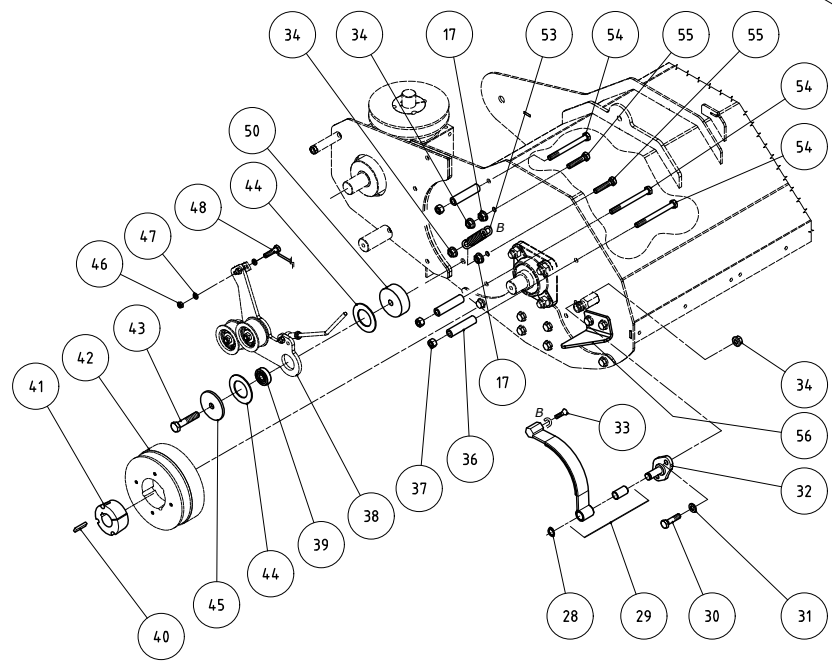

TAV 02 95-2WD

TAV 03
95-2WD

"A"
↓

from "A"

Tafel	Ref. Nr.	Code	Stella Artikel Nr.	Beschreibung	Description	Menge/QTY
TAV 03	1	5GQ063B0	84626	Mähgehäuse 95	Crankcase assembly 110	1
TAV 03	2	33801270	84526	Kabelschelle	Cable Clamp	2
TAV 03	3	3971310T	84612	Schraube	Screw	2
TAV 03	4	38801370	84564	Fettrohr	RILSAN tube	1
TAV 03	5	36861210	84543	Schmiernippel	Lubricator	1
TAV 03	6	6DI12900	84702	Staubschutzplatte Flanschlager	Bearing	1
TAV 03	7	6CO16900	84719	Staubdichtung für Lager	Seal	2
TAV 03	8	6GF01470	84848	Gleitstück	slide	2
TAV 03	9	6DR01270	84703	Steinschlaggummi 110 - 95	Band	4
TAV 03	10	3700104T	71025	Scheibe	Washer	22
TAV 03	11	3931235T	70657	Schraube	Screw	12
TAV 03	12	5CO01270	84618	Flansch Staubschutzhaube	Flange Dust cover	2
TAV 03	13	3322103T	70102	Mutter	Nut	12
TAV 03	14	36771060	84538	Kette	Chain	40
TAV 03	15	5BA021C0	84615	Messerwelle cm95	Rotor	1
TAV 03	16	3931460T	70128	Schraube	Screw	8
TAV 03	17	3298103T	71247	Mutter	Nut	12
TAV 03	18	32631010	81519	Flanschlager	Flanged bearing	1
TAV 03	20	3946102T	84611	Schraube	Screw	14
TAV 03	21	6GQ13770	84731	Staubschutzplatte	Bearing protection	1
TAV 03	22	3322106T	70126	Mutter	Nut	8
TAV 03	23	6bn04900	84668	Gummischutz hinten links 95	Rubber Protection left 95	1
TAV 03	24	3931225T	70101	Schraube	Screw	10
TAV 03	25	6bn04600	84665	Gummischutz hinten mitte f. 110-95	Rubber protection	1
TAV 03	26	6bn05000	84669	Steinschlaggummi 95 rechts	Rubber protection	1
TAV 03	28	38001120	70462	Sicherungsring	Seeger	1
TAV 03	29	5DL024PA	84619	Kit Bremse mit Buchse	Brake with bushing	1
TAV 03	30	3931295T	70077	Schraube	Screw	2
TAV 03	31	3700106T	70014	Scheibe	Washer	2
TAV 03	32	5BF03170	84617	Stützstift	Support Pin	1
TAV 03	33	39502300	70546	Senkschraube	Screw	1
TAV 03	34	3325101T	71246	Mutter	Nut	4
TAV 03	36	6CT29870	84811	Abstandshalter	spacer	3
TAV 03	37	3290106T	84580	Mutter	Nut	3
TAV 03	38	6BT011PA	84676	Spannrollenarm	Prem. Rotor	1
TAV 03	39	32541010	71037	Kugellager	Bearing	1
TAV 03	40	31401700	84519	Passfeder	Key	1
TAV 03	41	30820030	83929	Taper Spannbuchse	Taper Pulley	1
TAV 03	42	6GV055PA	84765	Vormontage der Bremstrommel	Brake drum pre-assembly	1
TAV 03	43	39304050	84572	Schraube	Screw	1
TAV 03	44	36871180	84545	Scheibe	Washer	2
TAV 03	45	6HC14170	84770	Spezialunterlegscheibe	washer spezail	1
TAV 03	46	3290105T	84579	Mutter	Nut	1
TAV 03	47	3700105T	71627	Scheibe	Washer	2
TAV 03	48	6FT01370	84714	Klemme	clamp	1
TAV 03	50	6CT29570	84697	Abstandshalter	Spacer	1
TAV 03	53	6FU15600	84715	Feder	Rotor brake spring	1
TAV 03	54	3930367T	70127	Schraube	Screw	3
TAV 03	55	3931300T	70035	Schraube	Screw	2
TAV 03	56	6GL04770	84728	Leitwinkel	Angular grass breaker	1
TAV 03	57	3322111T	70757	Mutter	Nut	26
TAV 03	58	3700107T	70016	Scheibe	Washer	52
TAV 03	59	39304100	70756	Schraube	Screw	26
TAV 03	60	6CM147001	84507	Y-Messer	Blade Y	52