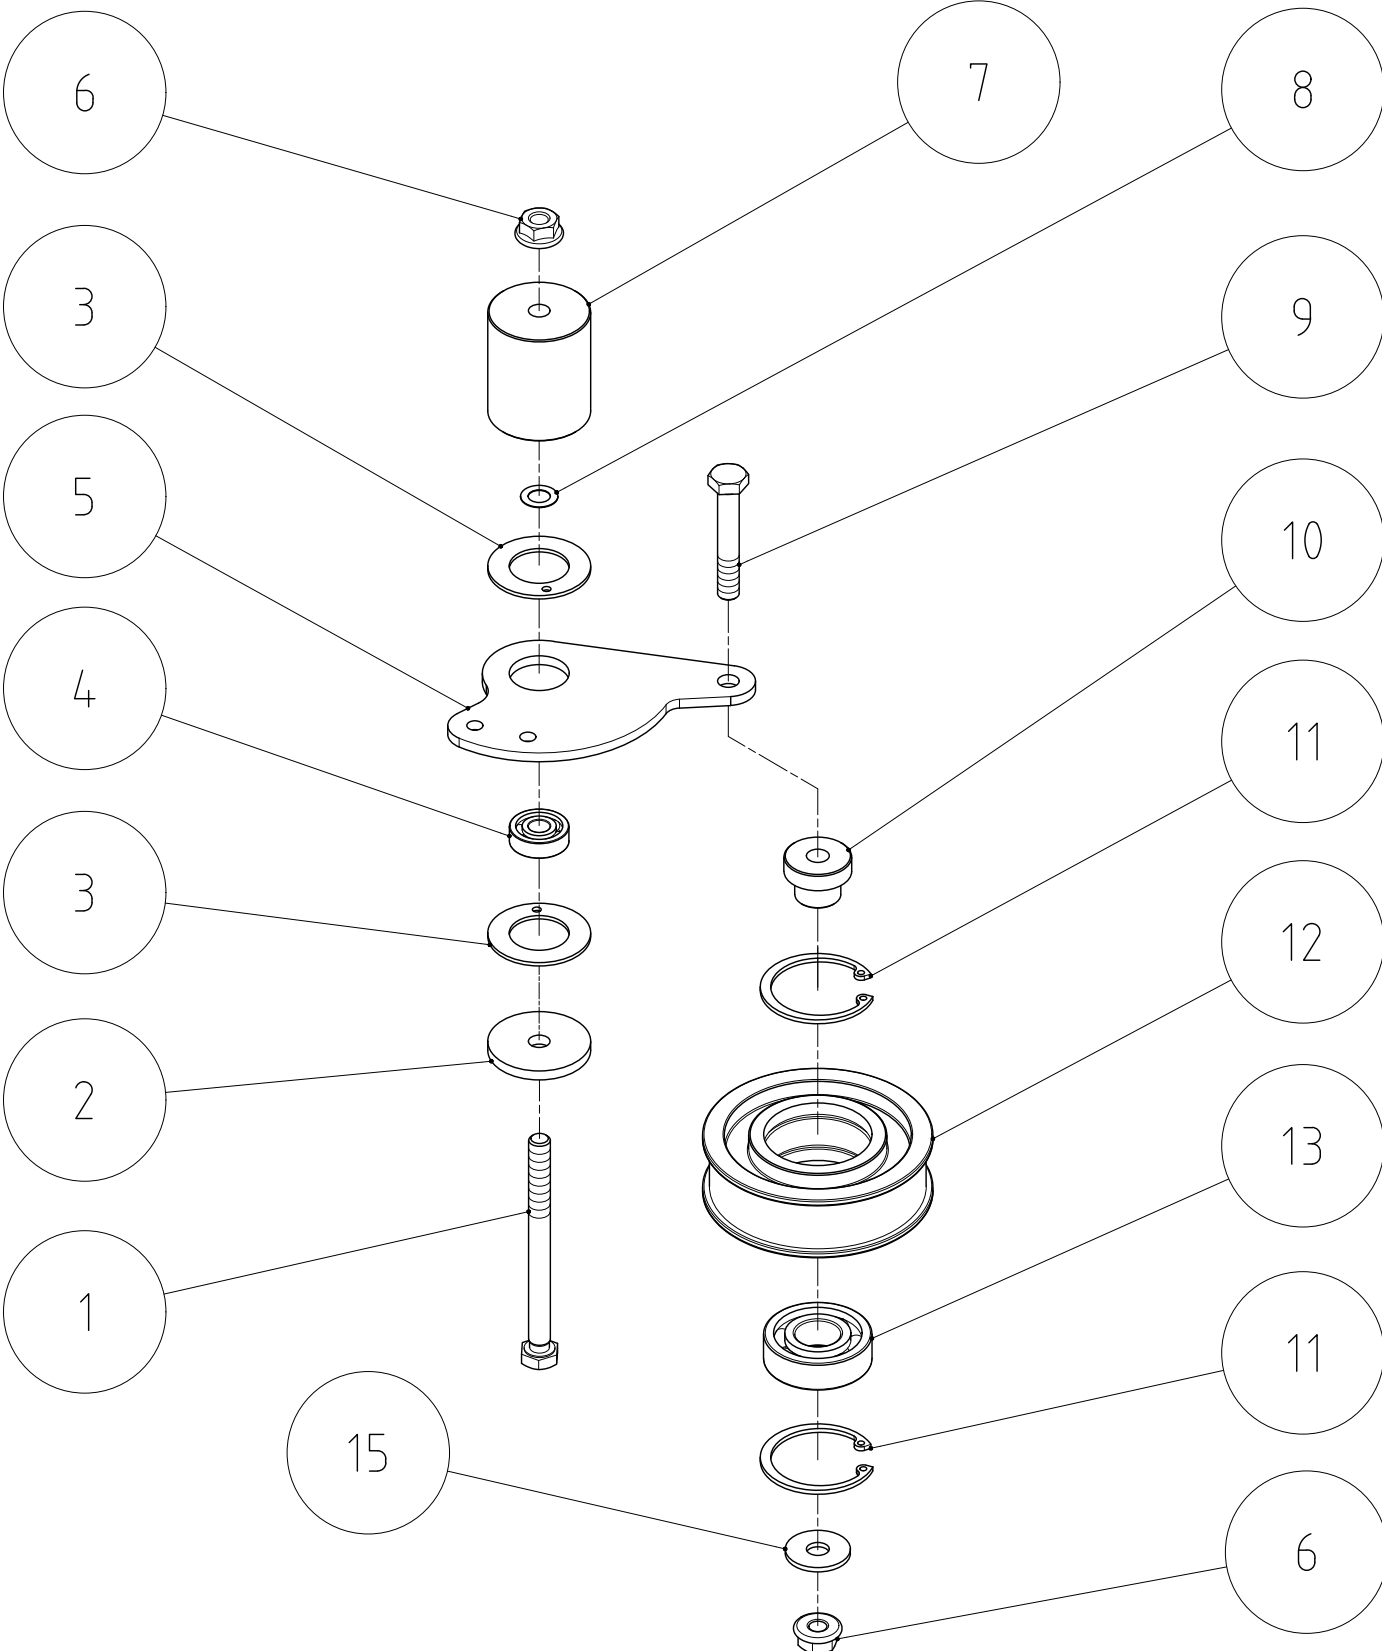

TAV 12 95-2WD

Tafel	Ref. Nr.	Code	Stella Artikel Nr.	Beschreibung	Description	Menge/QTY
TAV 12	2	3701130T	70082	Scheibe	Washer	2
TAV 12	3	5GT007T0	84634	Pedal rechts - Getriebepbremse	Pedal - Transmission Brake	1
TAV 12	4	32201080	84521	Buchse	Bush	2
TAV 12	5	5HT522T0	84647	Pedalunterstützung	Pedal support	1
TAV 12	7	5GT006T0	84633	Pedal links - Differentialsperre	Left pedal - Differential lock	1
TAV 12	8	6LM105T0	84804	Spezialschraube	Special screw	1
TAV 12	9	3322103T	70102	Mutter	Nut	1
TAV 12	10	3946102T	84611	Schraube	Screw	3
TAV 12	11	6LM103T0	84862	Spezialschraube	Special screw	1
TAV 12	12	3700108T	70024	Scheibe	Washer	2

TAV 13
95-2WD

Tafel	Ref. Nr.	Code	Stella Artikel Nr.	Beschreibung	Description	Menge/QTY
TAV 13	1	3930595T	70538	Schraube	Screw	1
TAV 13	2	37491010	84547	Konische Unterlegscheibe	Conical washer	4
TAV 13	3	38661010	84556	Gelenkkopf (Rechts)	Rod end	2
TAV 13	4	6CT293T0	84695	Abstandshalter	Spacer	3
TAV 13	5	3320107T	84586	Mutter	Nut	2
TAV 13	6	3292109T	71121	Mutter	Nut	2
TAV 13	7	6LF024T0	84797	Spurstange	Steering arm assembly	1
TAV 13	8	3700109T	70045	Scheibe	Washer	2
TAV 13	9	3930580T	70216	Schraube	Screw	1

TAV 15

95-2WD

Tafel	Ref. Nr.	Code	Stella Artikel Nr.	Beschreibung	Description	Menge/QTY
TAV 15	1	3930360T	70480	Schraube	Screw	1
TAV 15	2	6HC140T0	84769	Scheibe	Washer	1
TAV 15	3	36871170	84544	Passscheibe	Shim	2
TAV 15	4	32510010	84523	Kugellager	Bearing	1
TAV 15	5	6BT010T0	84675	Riemenspannplatte	Belt tensioner plate	1
TAV 15	6	3325101T	71246	Mutter	Nut	2
TAV 15	7	6CT294T0	84696	Abstandshalter	Spacer	1
TAV 15	8	6HP00280	84771	Passscheibe	Thickness	1
TAV 15	9	3930320T	70503	Schraube	Screw	1
TAV 15	10	6CT256T0	84690	Buchse	Bushing	1
TAV 15	11	38011400	70941	Sicherungsring	Seeger	2
TAV 15	12	6GV05700	84767	Riemenscheibe	Pulley	1
TAV 15	13	32541050	70668	Kugellager	Bearing	1
TAV 15	15	3701130T	70082	Scheibe	Washer	1