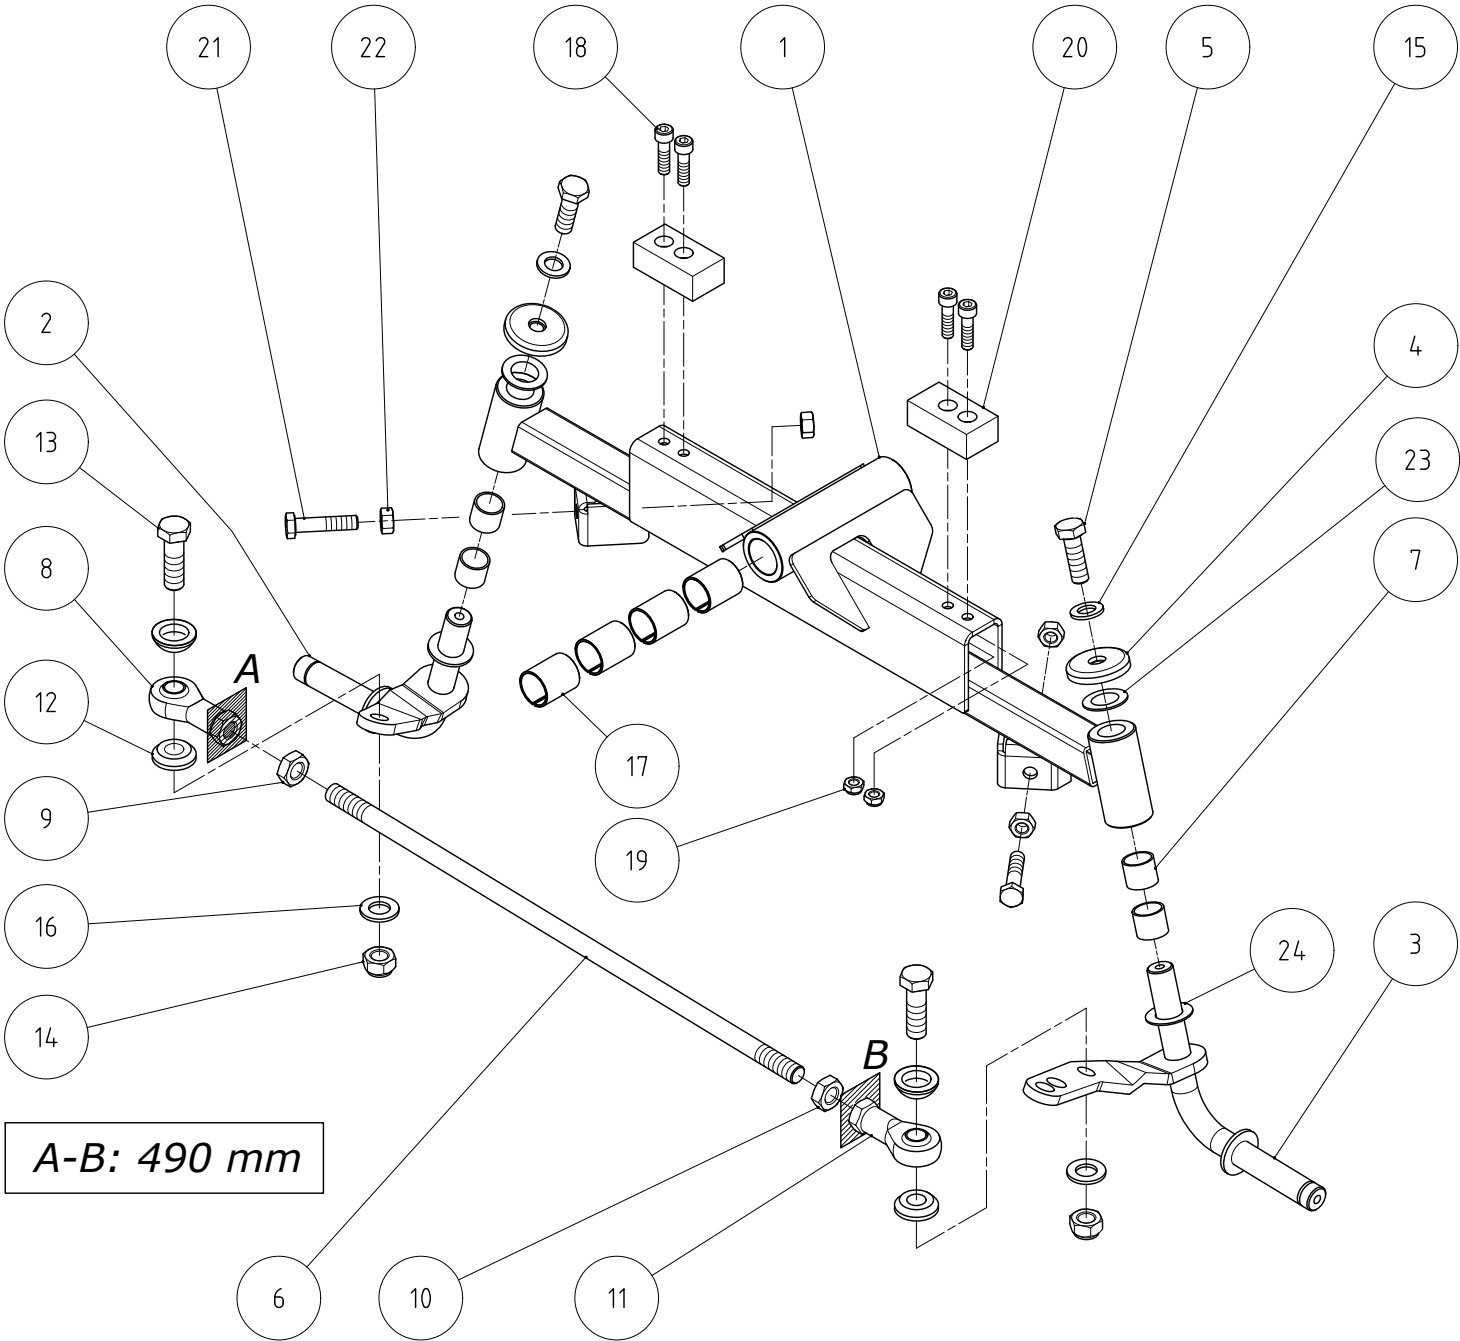

TAV 22 95-2WD

Tafel	Ref. Nr.	Code	Stella Artikel Nr.	Beschreibung	Description	Menge/QTY
TAV 22	1	5HT527B0	84899	Vorderachse	Frontaxle	1
TAV 22	2	6HT10900	84872	Halter rechts	Bracked	1
TAV 22	3	6HT10800	84871	Halter links	Bracked	1
TAV 22	4	6CO140T01	84998	Abdeckung	Cover	2
TAV 22	5	3931450T	70417	Schraube	Screw	2
TAV 22	6	6LF02770	84891	Zugstange	rotor brake release rod	1
TAV 22	7	32201200	84890	Buchse	Taper bush	4
TAV 22	8	38661020	84884	Kugelgelenk	Ball joint	1
TAV 22	9	3292110T	71263	Mutter	Nut	1
TAV 22	10	3292109T	71121	Mutter	Nut	1
TAV 22	11	38661010	84556	Gelenkkopf (Rechts)	Rod end	1
TAV 22	12	37491010	84547	Konische Unterlegscheibe	Conical washer	4
TAV 22	13	3930570T	70217	Schraube	Screw	2
TAV 22	14	3320107T	84586	Mutter	Nut	2
TAV 22	15	37101100	76626	Scheibe	Washer	2
TAV 22	16	3700109T	70045	Scheibe	Washer	2
TAV 22	17	32201190	84522	Buchse	Bush	4
TAV 22	18	39403700	79002	Schraube	Screw	4
TAV 22	19	3322104T	70009	Mutter	Nut	4
TAV 22	20	6GF01600	84895	Endschalter Puffer	Limit switch buffer	2
TAV 22	21	3931390T	71123	Schraube	Screw	2
TAV 22	22	3290107T	70113	Mutter	Nut	4
TAV 22	23	6HP03050	84894	Pass-Scheibe	Thickness	2
TAV 22	24	6HP02730	84778	Pass-Scheibe	Thickness	2