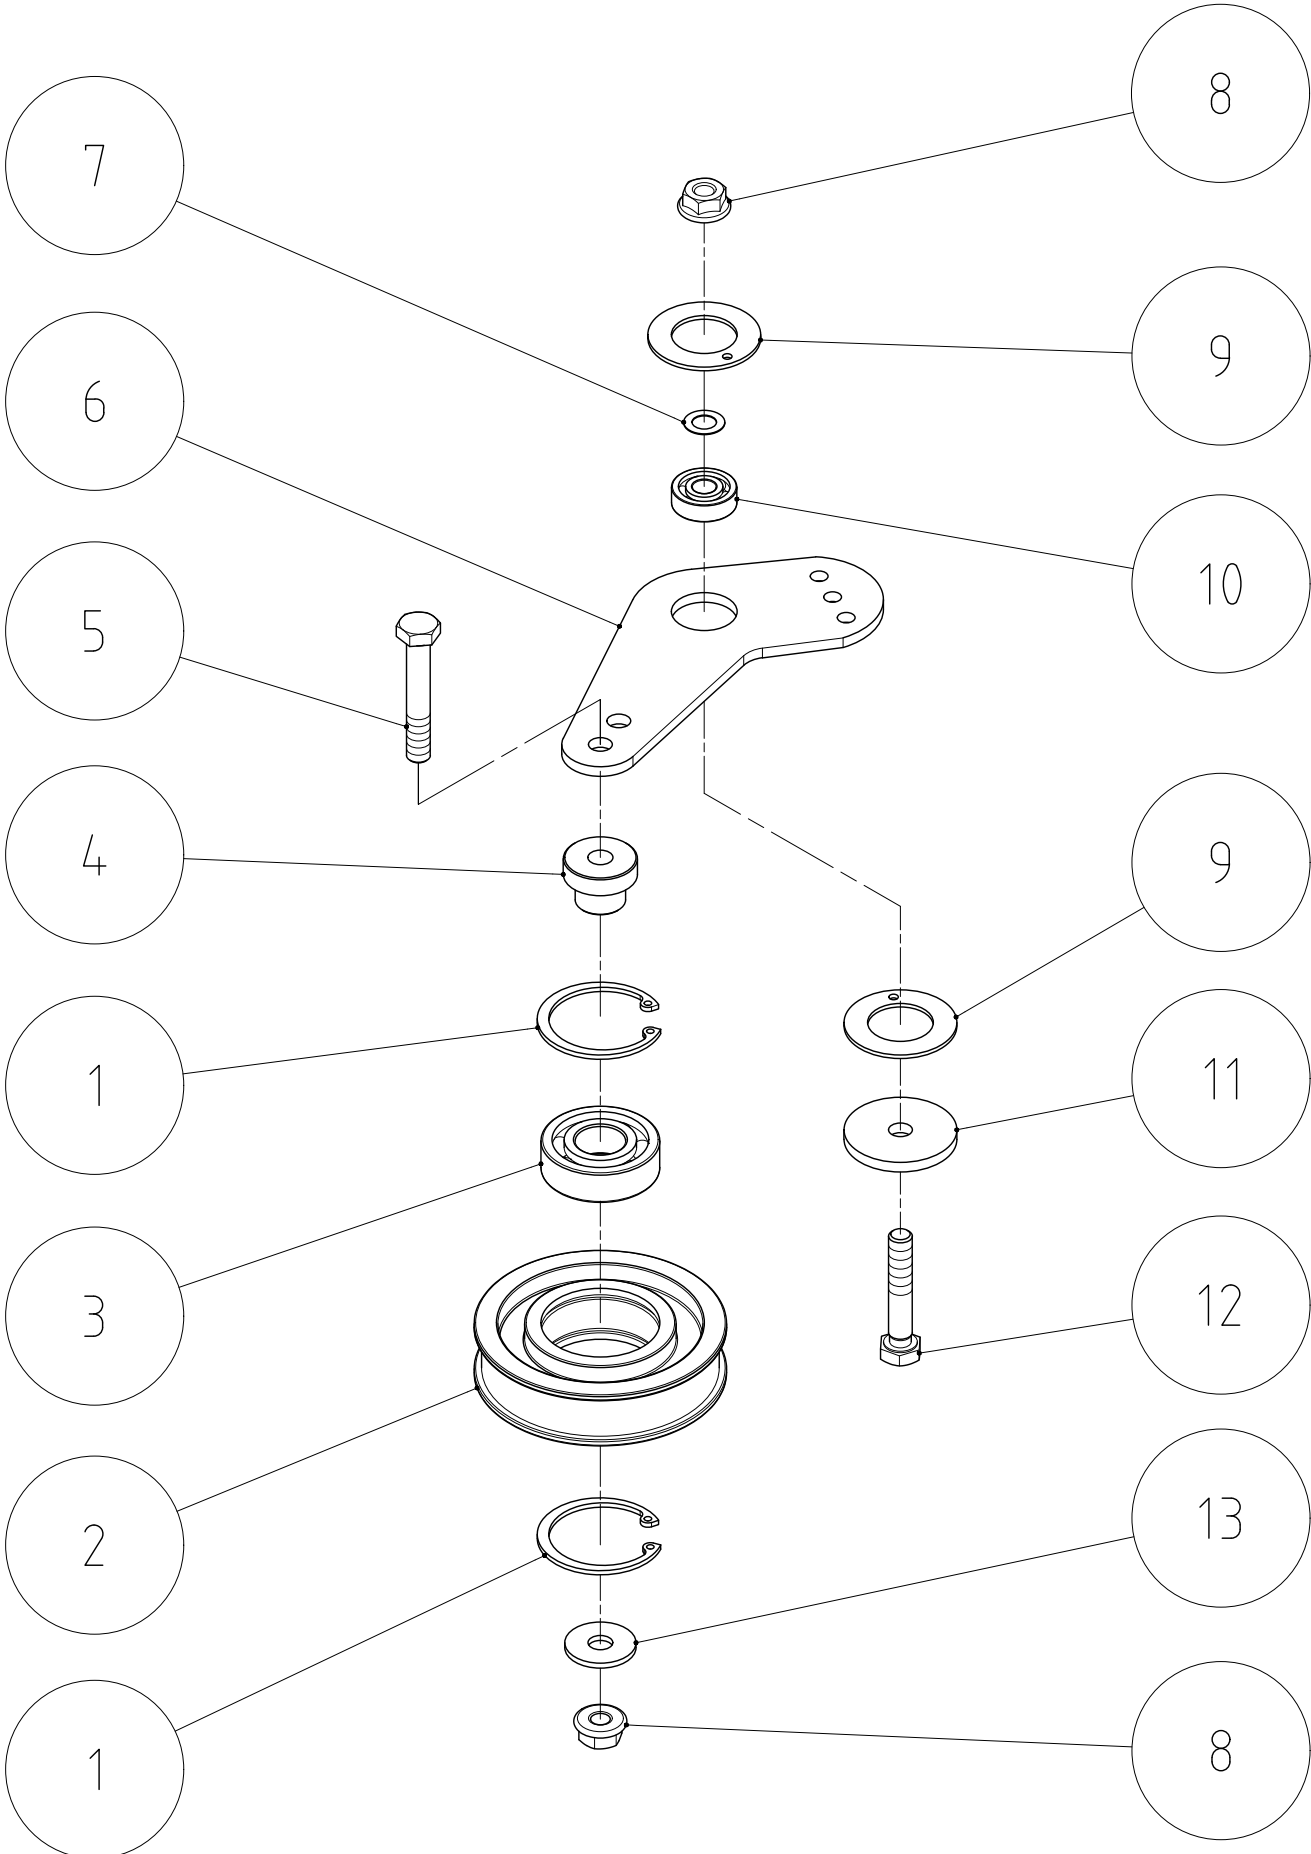

TAV 17

95-2WD

Tafel	Ref. Nr.	Code	Stella Artikel Nr.	Beschreibung	Description	Menge/QTY
TAV 17	1	38011400	70941	Sicherungsring	Seeger	2
TAV 17	2	6GV05600	84766	Riemenscheibe	Pulley	1
TAV 17	3	32541050	70668	Kugellager	Bearing	1
TAV 17	4	6CT256T0	84690	Buchse	Bushing	1
TAV 17	5	3930320T	70503	Schraube	Screw	1
TAV 17	6	6BT009T0	84673	Riemenspanner-Platte	Belt tensioner plate	1
TAV 17	7	6HP00280	84771	Passscheibe	Thickness	1
TAV 17	8	3325101T	71246	Mutter	Nut	2
TAV 17	9	36871170	84544	Passscheibe	Shim	2
TAV 17	10	32510010	84523	Kugellager	Bearing	1
TAV 17	11	6HC140T0	84769	Scheibe	Washer	1
TAV 17	12	3931300T	70035	Schraube	Screw	1
TAV 17	13	3701130T	70082	Scheibe	Washer	1