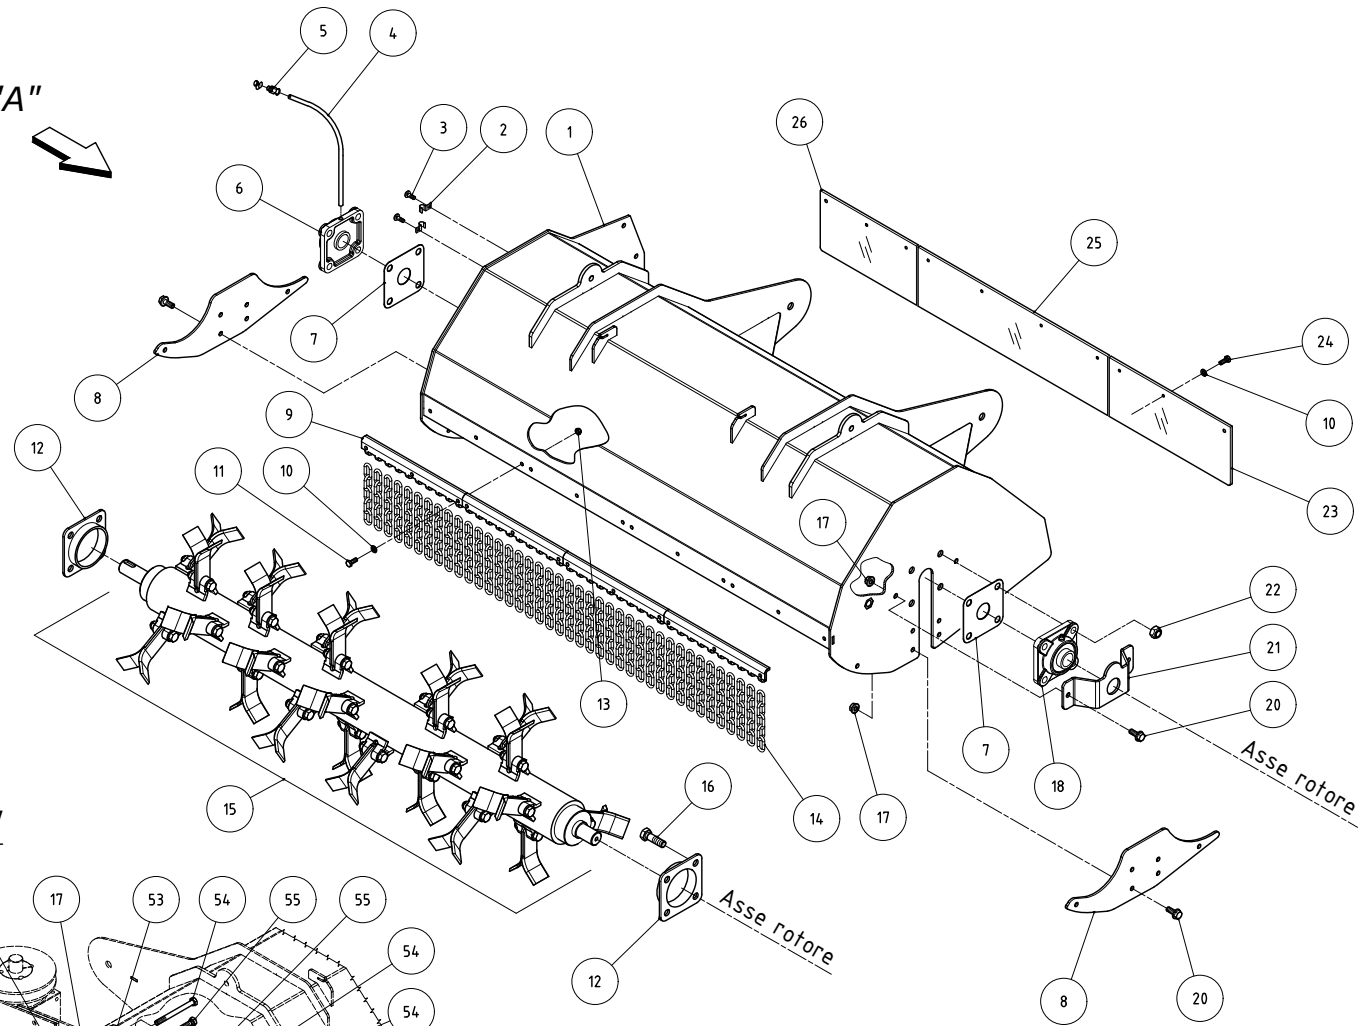

TAV 02 95-2WD

TAV 03
95-2WD

"A"
↓

from "A"

Tafel	Ref. Nr.	Code	Stella Artikel Nr.	Beschreibung	Description	Menge/QTY
TAV 03	1	5GQ063B0	84626	Mähgehäuse 95	Crankcase assembly 110	1
TAV 03	2	33801270	84526	Kabelschelle	Cable Clamp	2
TAV 03	3	3971310T	84612	Schraube	Screw	2
TAV 03	4	38801370	84564	Fettrohr	RILSAN tube	1
TAV 03	5	36861210	84543	Schmiernippel	Lubricator	1
TAV 03	6	6DI12900	84702	Staubschutzplatte Flanschlager	Bearing	1
TAV 03	7	6CO16900	84719	Staubdichtung für Lager	Seal	2
TAV 03	8	6GF01470	84848	Gleitstück	slide	2
TAV 03	9	6DR01270	84703	Steinschlaggummi 110 - 95	Band	4
TAV 03	10	3700104T	71025	Scheibe	Washer	22
TAV 03	11	3931235T	70657	Schraube	Screw	12
TAV 03	12	5CO01270	84618	Flansch Staubschutzhaube	Flange Dust cover	2
TAV 03	13	3322103T	70102	Mutter	Nut	12
TAV 03	14	36771060	84538	Kette	Chain	40
TAV 03	15	5BA021C0	84615	Messerwelle cm95	Rotor	1
TAV 03	16	3931460T	70128	Schraube	Screw	8
TAV 03	17	3298103T	71247	Mutter	Nut	12
TAV 03	18	32631010	81519	Flanschlager	Flanged bearing	1
TAV 03	20	3946102T	84611	Schraube	Screw	14
TAV 03	21	6GQ13770	84731	Staubschutzplatte	Bearing protection	1
TAV 03	22	3322106T	70126	Mutter	Nut	8
TAV 03	23	6bn04900	84668	Gummischutz hinten links 95	Rubber Protection left 95	1
TAV 03	24	3931225T	70101	Schraube	Screw	10
TAV 03	25	6bn04600	84665	Gummischutz hinten mitte f. 110-95	Rubber protection	1
TAV 03	26	6bn05000	84669	Steinschlaggummi 95 rechts	Rubber protection	1
TAV 03	28	38001120	70462	Sicherungsring	Seeger	1
TAV 03	29	5DL024PA	84619	Kit Bremse mit Buchse	Brake with bushing	1
TAV 03	30	3931295T	70077	Schraube	Screw	2
TAV 03	31	3700106T	70014	Scheibe	Washer	2
TAV 03	32	5BF03170	84617	Stützstift	Support Pin	1
TAV 03	33	39502300	70546	Senkschraube	Screw	1
TAV 03	34	3325101T	71246	Mutter	Nut	4
TAV 03	36	6CT29870	84811	Abstandshalter	spacer	3
TAV 03	37	3290106T	84580	Mutter	Nut	3
TAV 03	38	6BT011PA	84676	Spannrollenarm	Prem. Rotor	1
TAV 03	39	32541010	71037	Kugellager	Bearing	1
TAV 03	40	31401700	84519	Passfeder	Key	1
TAV 03	41	30820030	83929	Taper Spannbuchse	Taper Pulley	1
TAV 03	42	6GV055PA	84765	Vormontage der Bremstrommel	Brake drum pre-assembly	1
TAV 03	43	39304050	84572	Schraube	Screw	1
TAV 03	44	36871180	84545	Scheibe	Washer	2
TAV 03	45	6HC14170	84770	Spezialunterlegscheibe	washer spezail	1
TAV 03	46	3290105T	84579	Mutter	Nut	1
TAV 03	47	3700105T	71627	Scheibe	Washer	2
TAV 03	48	6FT01370	84714	Klemme	clamp	1
TAV 03	50	6CT29570	84697	Abstandshalter	Spacer	1
TAV 03	53	6FU15600	84715	Feder	Rotor brake spring	1
TAV 03	54	3930367T	70127	Schraube	Screw	3
TAV 03	55	3931300T	70035	Schraube	Screw	2
TAV 03	56	6GL04770	84728	Leitwinkel	Angular grass breaker	1
TAV 03	57	3322111T	70757	Mutter	Nut	26
TAV 03	58	3700107T	70016	Scheibe	Washer	52
TAV 03	59	39304100	70756	Schraube	Screw	26
TAV 03	60	6CM147001	84507	Y-Messer	Blade Y	52