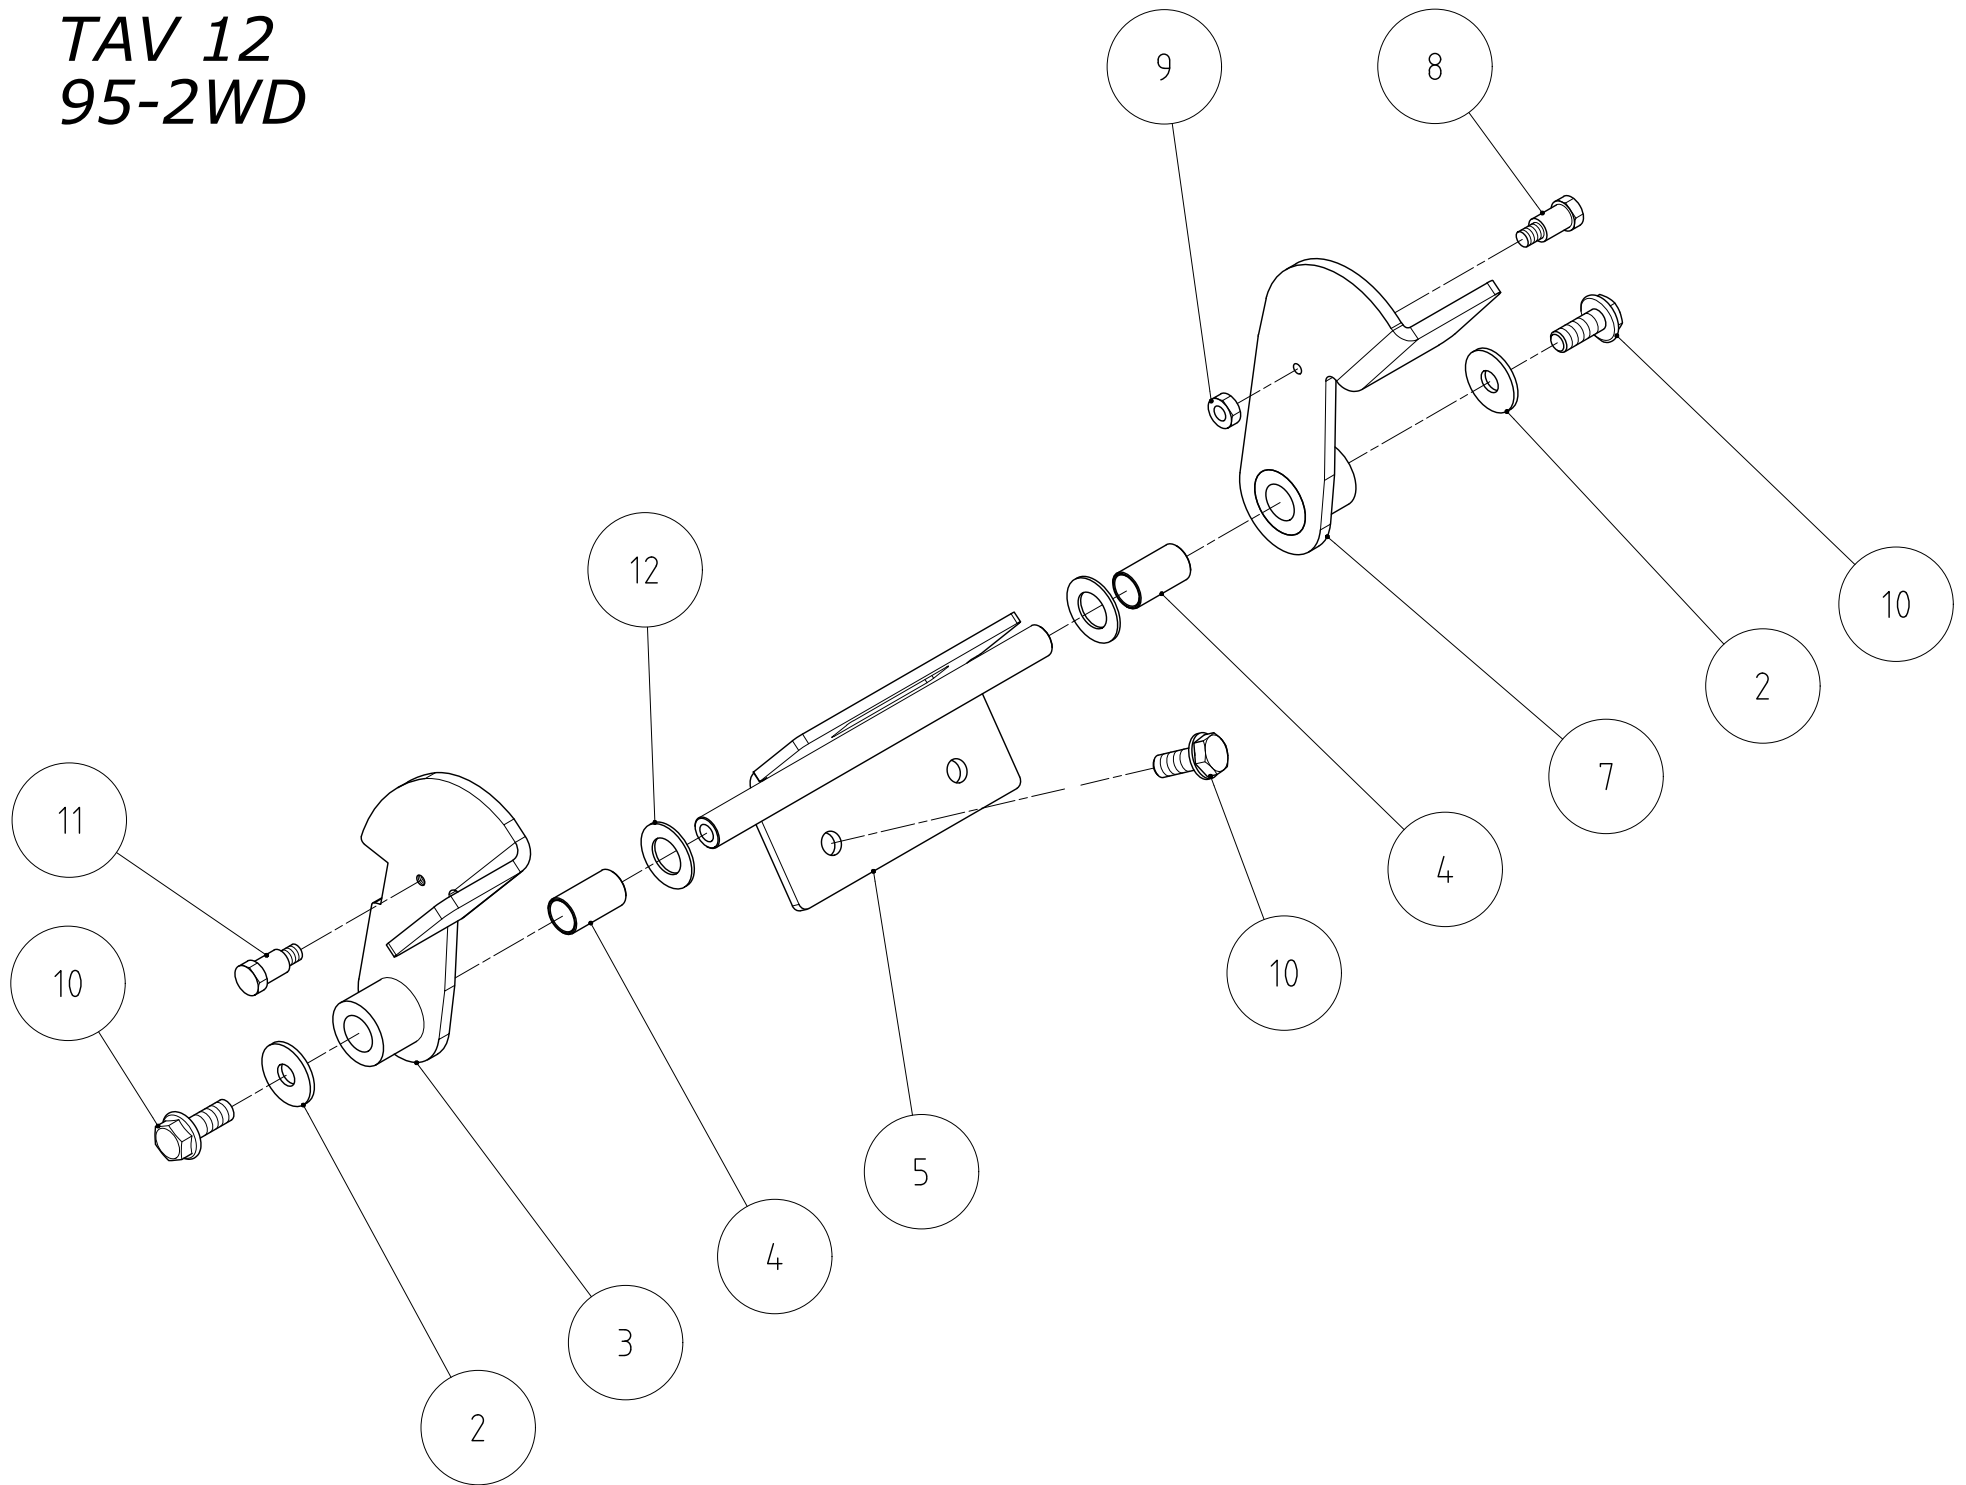

TAV 10 95-2WD

Tafel	Ref. Nr.	Code	Stella Artikel Nr.	Beschreibung	Description	Menge/QTY
TAV 10	1	38601490	84555	Lenkradkappe	Flying plug	1
TAV 10	2	3295111T	84583	Mutter	Nut	1
TAV 10	3	3710113T	84600	Scheibe	Nut	1
TAV 10	4	38851030	84569	Lenkrad	Steering wheel	1
TAV 10	5	31411010	84520	Scheibenfeder	Disc key	1

TAV 11 95-2WD

Tafel	Ref. Nr.	Code	Stella Artikel Nr.	Beschreibung	Description	Menge/QTY
TAV 11	1	3946102T	84611	Schraube	Screw	4
TAV 11	2	3298103T	71247	Mutter	Nut	3
TAV 11	3	30401080	84513	Batterie	Batterie	1
TAV 11	4	5HQ041T0	84644	Batteriehalter	Batterie holder	1
TAV 11	5	3946101T	84610	Schraube	Screw	1
TAV 11	7	3325101T	71246	Mutter	Nut	1
TAV 11	8	6BN05100	84844	Unterleggummi Batterie	Rubber	1

TAV 12 95-2WD

Tafel	Ref. Nr.	Code	Stella Artikel Nr.	Beschreibung	Description	Menge/QTY
TAV 12	2	3701130T	70082	Scheibe	Washer	2
TAV 12	3	5GT007T0	84634	Pedal rechts - Getriebepbremse	Pedal - Transmission Brake	1
TAV 12	4	32201080	84521	Buchse	Bush	2
TAV 12	5	5HT522T0	84647	Pedalunterstützung	Pedal support	1
TAV 12	7	5GT006T0	84633	Pedal links - Differentialsperre	Left pedal - Differential lock	1
TAV 12	8	6LM105T0	84804	Spezialschraube	Special screw	1
TAV 12	9	3322103T	70102	Mutter	Nut	1
TAV 12	10	3946102T	84611	Schraube	Screw	3
TAV 12	11	6LM103T0	84862	Spezialschraube	Special screw	1
TAV 12	12	3700108T	70024	Scheibe	Washer	2

TAV 13
95-2WD

Tafel	Ref. Nr.	Code	Stella Artikel Nr.	Beschreibung	Description	Menge/QTY
TAV 13	1	3930595T	70538	Schraube	Screw	1
TAV 13	2	37491010	84547	Konische Unterlegscheibe	Conical washer	4
TAV 13	3	38661010	84556	Gelenkkopf (Rechts)	Rod end	2
TAV 13	4	6CT293T0	84695	Abstandshalter	Spacer	3
TAV 13	5	3320107T	84586	Mutter	Nut	2
TAV 13	6	3292109T	71121	Mutter	Nut	2
TAV 13	7	6LF024T0	84797	Spurstange	Steering arm assembly	1
TAV 13	8	3700109T	70045	Scheibe	Washer	2
TAV 13	9	3930580T	70216	Schraube	Screw	1