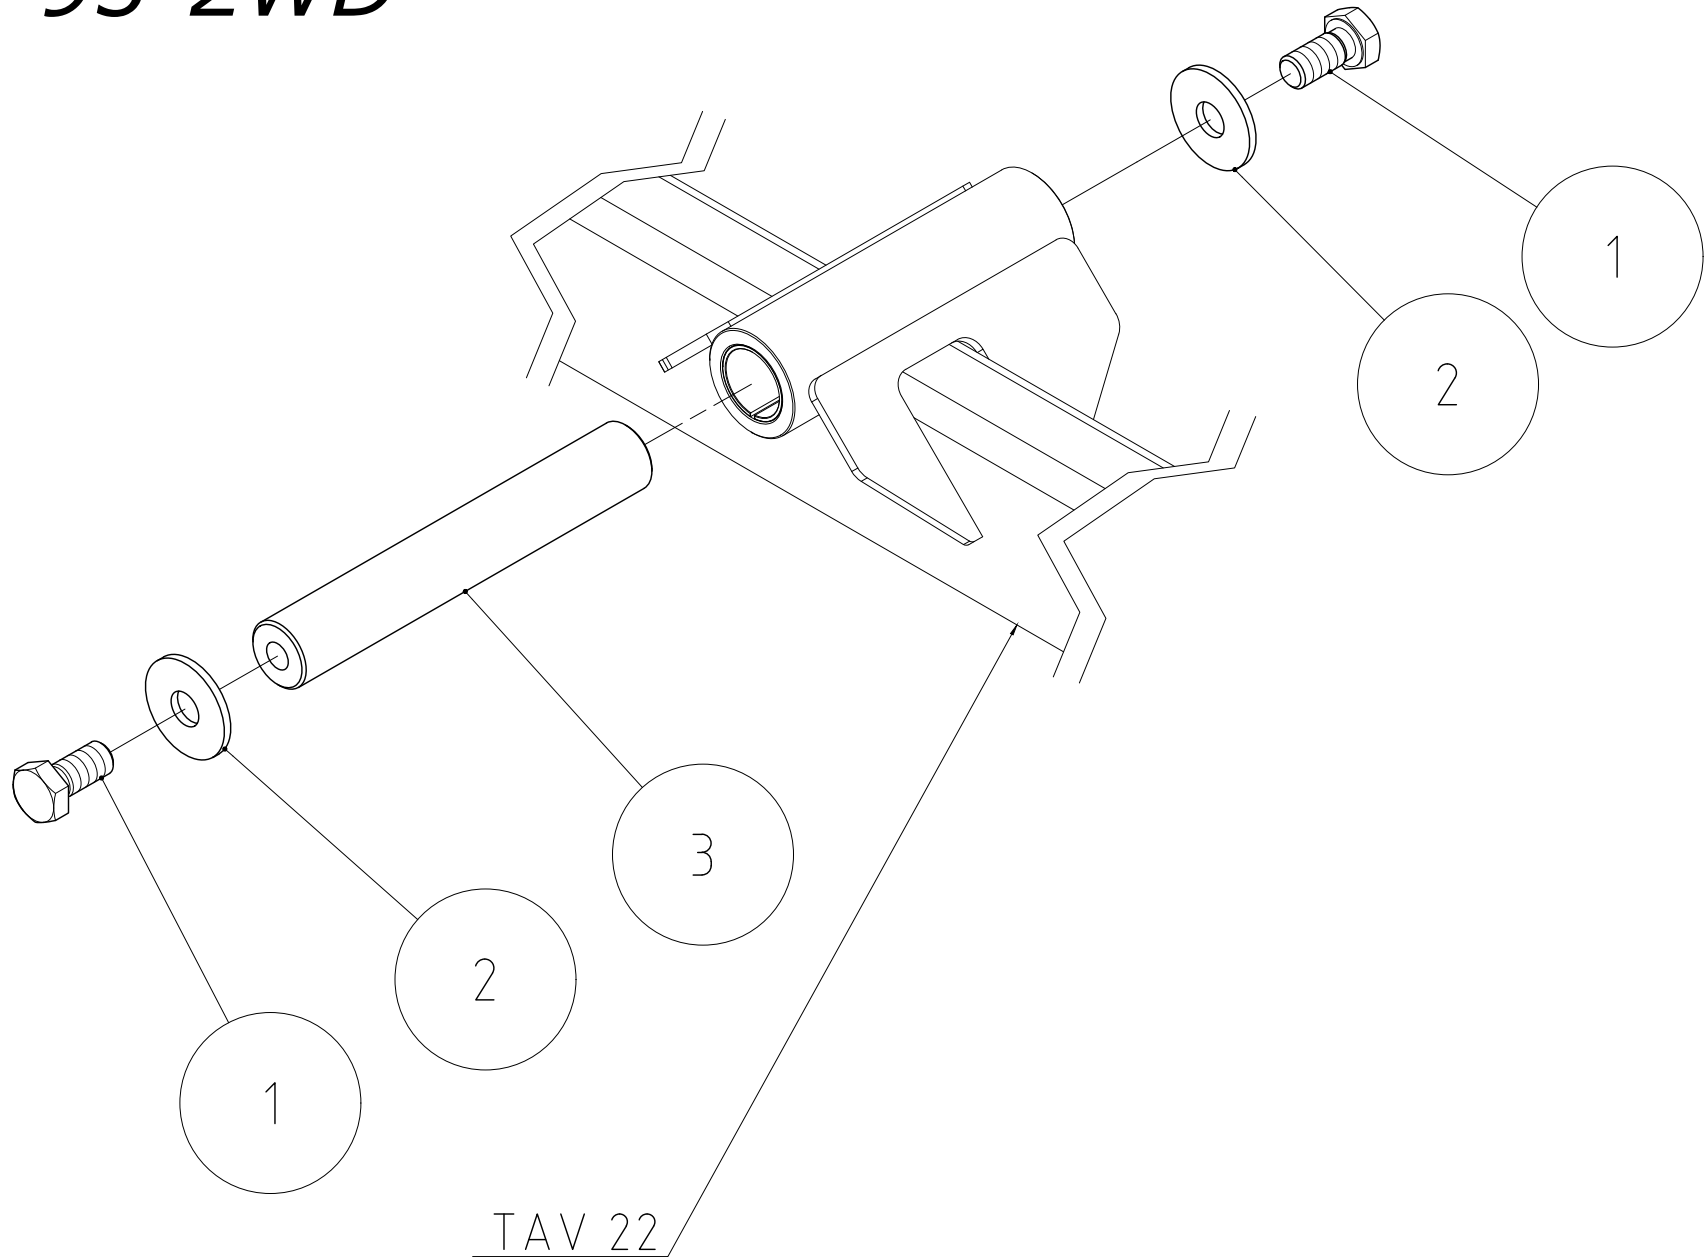

TAV 19 95-2WD

Tafel	Ref. Nr.	Code	Stella Artikel Nr.	Beschreibung	Description	Menge/QTY
TAV 19	1	3931370T	70199	Schraube	Screw	2
TAV 19	2	3701145T	70079	Schraube	Washer	2
TAV 19	3	6BF16400	84661	Stift	Pin	1