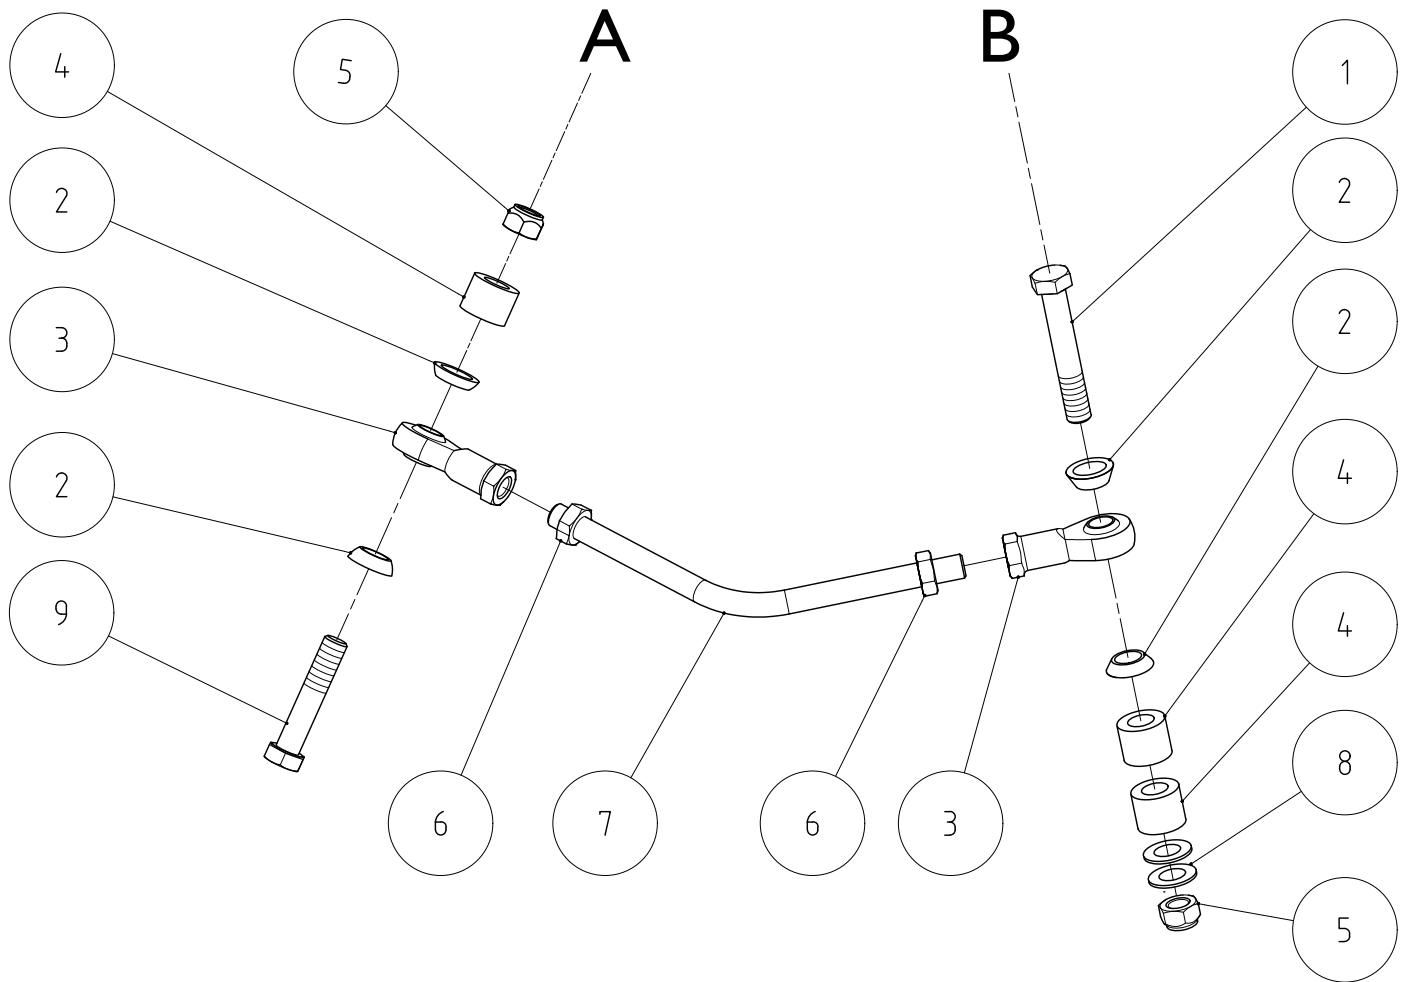

TAV 10 95-2WD

Tafel	Ref. Nr.	Code	Stella Artikel Nr.	Beschreibung	Description	Menge/QTY
TAV 10	1	38601490	84555	Lenkradkappe	Flying plug	1
TAV 10	2	3295111T	84583	Mutter	Nut	1
TAV 10	3	3710113T	84600	Scheibe	Nut	1
TAV 10	4	38851030	84569	Lenkrad	Steering wheel	1
TAV 10	5	31411010	84520	Scheibenfeder	Disc key	1

TAV 11 95-2WD

Tafel	Ref. Nr.	Code	Stella Artikel Nr.	Beschreibung	Description	Menge/QTY
TAV 11	1	3946102T	84611	Schraube	Screw	4
TAV 11	2	3298103T	71247	Mutter	Nut	3
TAV 11	3	30401080	84513	Batterie	Batterie	1
TAV 11	4	5HQ041T0	84644	Batteriehalter	Batterie holder	1
TAV 11	5	3946101T	84610	Schraube	Screw	1
TAV 11	7	3325101T	71246	Mutter	Nut	1
TAV 11	8	6BN05100	84844	Unterleggummi Batterie	Rubber	1

TAV 12 95-2WD

Tafel	Ref. Nr.	Code	Stella Artikel Nr.	Beschreibung	Description	Menge/QTY
TAV 12	2	3701130T	70082	Scheibe	Washer	2
TAV 12	3	5GT007T0	84634	Pedal rechts - Getriebepbremse	Pedal - Transmission Brake	1
TAV 12	4	32201080	84521	Buchse	Bush	2
TAV 12	5	5HT522T0	84647	Pedalunterstützung	Pedal support	1
TAV 12	7	5GT006T0	84633	Pedal links - Differentialsperre	Left pedal - Differential lock	1
TAV 12	8	6LM105T0	84804	Spezialschraube	Special screw	1
TAV 12	9	3322103T	70102	Mutter	Nut	1
TAV 12	10	3946102T	84611	Schraube	Screw	3
TAV 12	11	6LM103T0	84862	Spezialschraube	Special screw	1
TAV 12	12	3700108T	70024	Scheibe	Washer	2

TAV 13
95-2WD

Tafel	Ref. Nr.	Code	Stella Artikel Nr.	Beschreibung	Description	Menge/QTY
TAV 13	1	3930595T	70538	Schraube	Screw	1
TAV 13	2	37491010	84547	Konische Unterlegscheibe	Conical washer	4
TAV 13	3	38661010	84556	Gelenkkopf (Rechts)	Rod end	2
TAV 13	4	6CT293T0	84695	Abstandshalter	Spacer	3
TAV 13	5	3320107T	84586	Mutter	Nut	2
TAV 13	6	3292109T	71121	Mutter	Nut	2
TAV 13	7	6LF024T0	84797	Spurstange	Steering arm assembly	1
TAV 13	8	3700109T	70045	Scheibe	Washer	2
TAV 13	9	3930580T	70216	Schraube	Screw	1