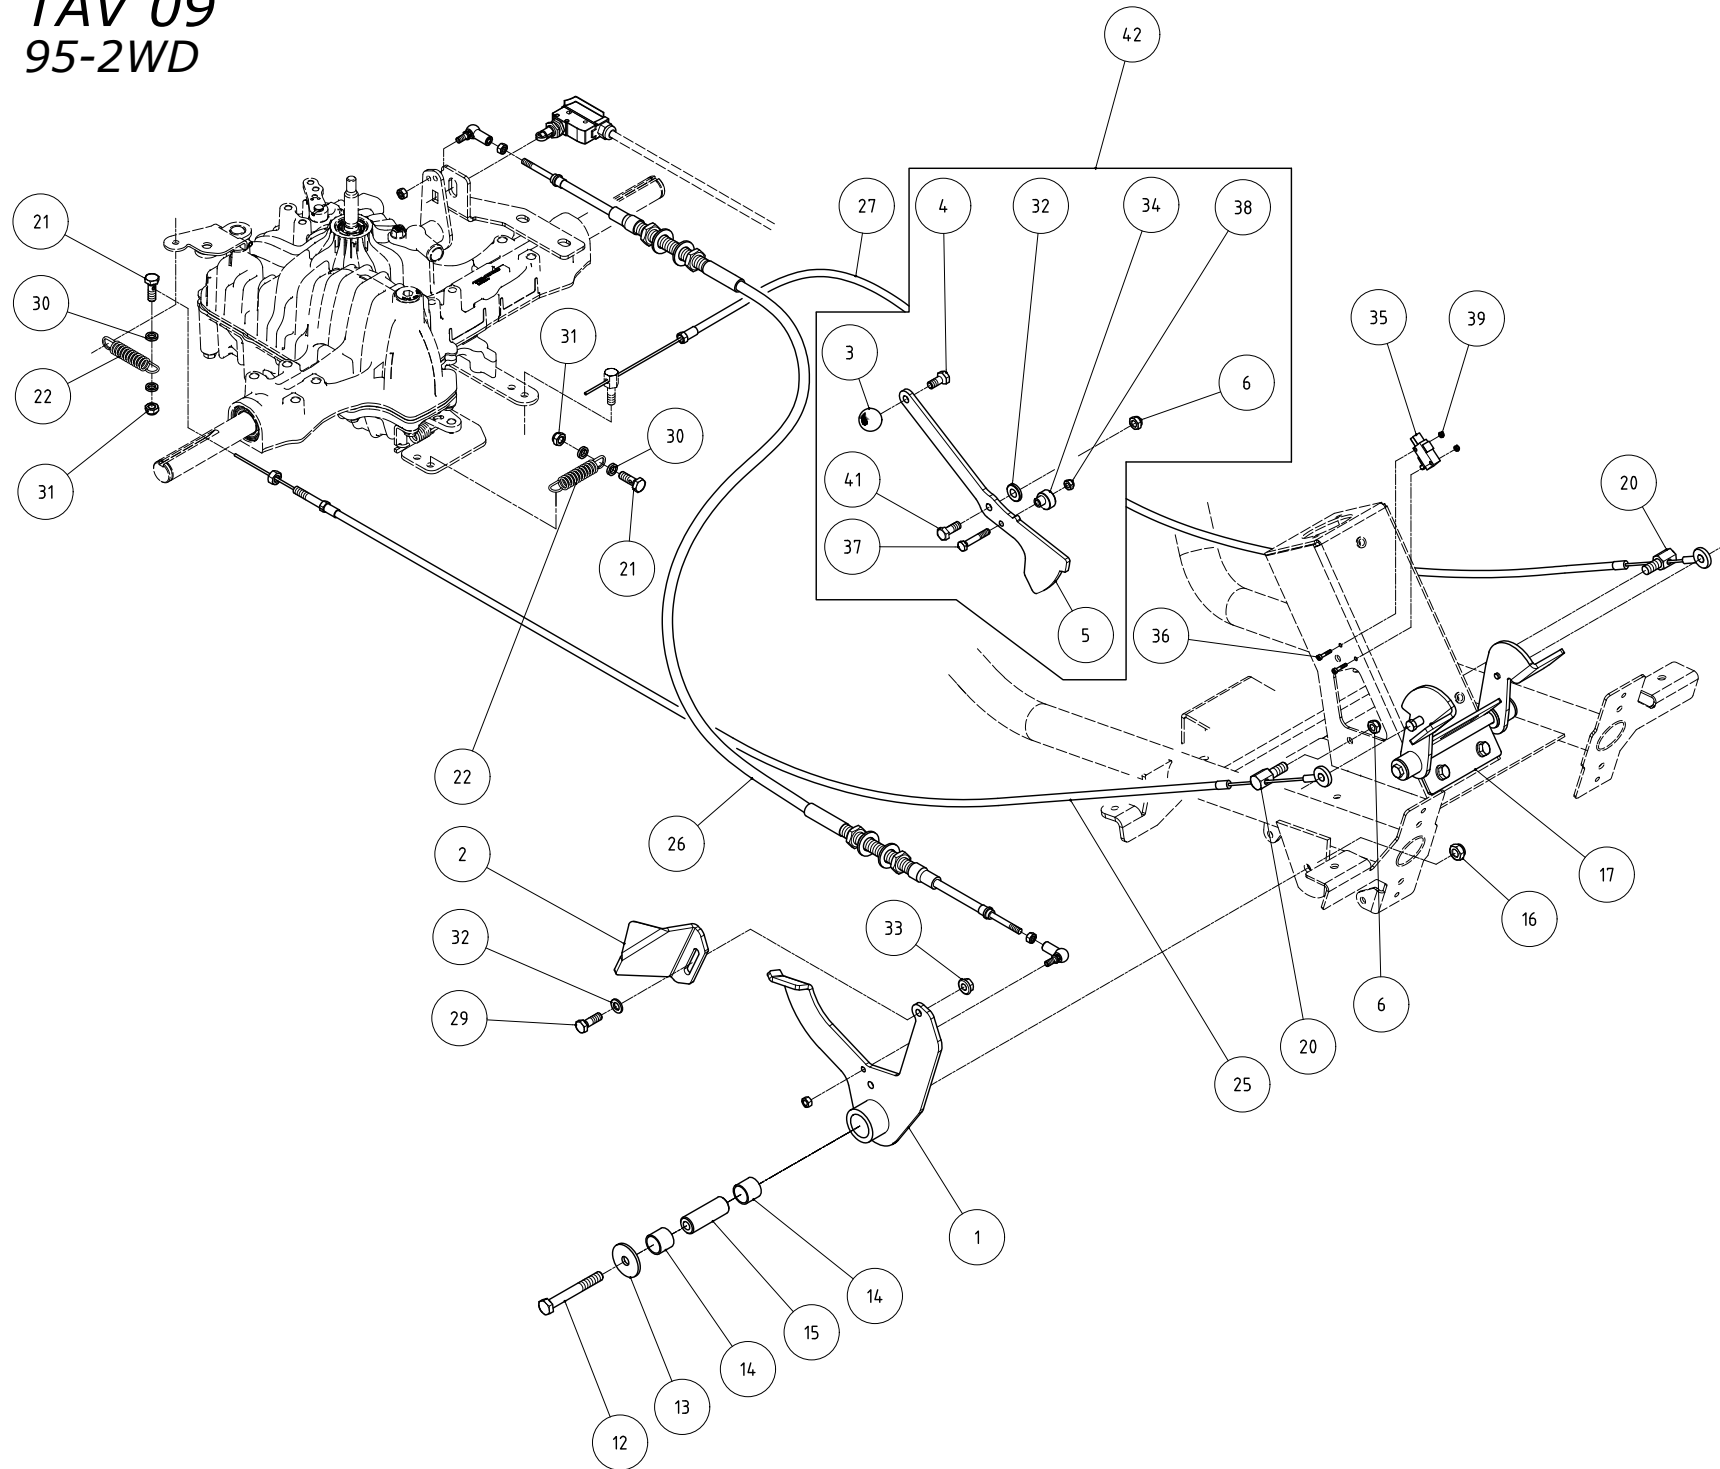

TAV 09 95-2WD

Tafel	Ref. Nr.	Code	Stella Artikel Nr.	Beschreibung	Description	Menge/QTY
TAV 09	1	5GT005T0	84632	Fahrpedal	Pedal F-R	1
TAV 09	2	6HQ073T0	84782	Pedalplatte	Pedal plate	1
TAV 09	3	36601020	84594	Knopf Ø25	Knob Ø25	1
TAV 09	4	3931285T	70051	Schraube	Screw	1
TAV 09	5	6FL117T0	84710	Hebel Feststellbremse	Parking brake lever	1
TAV 09	6	3322104T	70009	Mutter	Nut	3
TAV 09	12	3930430T	71085	Schraube	Screw	1
TAV 09	13	3701145T	70079	Schraube	Washer	1
TAV 09	14	32201210	84812	Buchse	Taper bush	2
TAV 09	15	6BF16300	84660	Buchse für Pedal	Pedal support pin	1
TAV 09	16	3322105T	70012	Mutter	Nut	1
TAV 09	17	5HT522PA	84836	Unterstützung Pedale	Support Pedal	1
TAV 09	20	6DT016T0	84704	Threadlock (Verschlußschraube)	Thread Clamp	2
TAV 09	21	6FT013T0	84714	Klemme	clamp	2
TAV 09	22	6FU170T0	84716	Feder	Spring	2
TAV 09	25	6DG25500	84504	Bowdenzug Bremse L=1750	Brake cable	1
TAV 09	26	6DG25400	84700	Zug - Druck Kabel	Push-pull Cable	1
TAV 09	27	6DG25600	84505	Bowdenzug Differenzial	Differential cable	1
TAV 09	29	3931295T	70077	Schraube	Screw	1
TAV 09	30	3700105T	71627	Scheibe	Wascher	4
TAV 09	31	3290105T	84579	Mutter	Nut	2
TAV 09	32	3700106T	70014	Scheibe	Washer	2
TAV 09	33	3325101T	71246	Mutter	Nut	1
TAV 09	34	6GH102T0	84849	Zentrierbuchse	Centre bushing	1
TAV 09	35	34901150	84592	Mikro Messereinschaltung	PTO micro consensus	1
TAV 09	36	3940103T	70528	Schraube	Screw	2
TAV 09	37	3930175T	71026	Schraube	Screw	1
TAV 09	38	3322103T	70102	Mutter	Nut	1
TAV 09	39	3322101T	70455	Mutter	Nut	2
TAV 09	41	3931290T	70180	Schraube	Screw	1
TAV 09	42	6FL117PA	84846	Handbremse kpl.	Parking brake	1