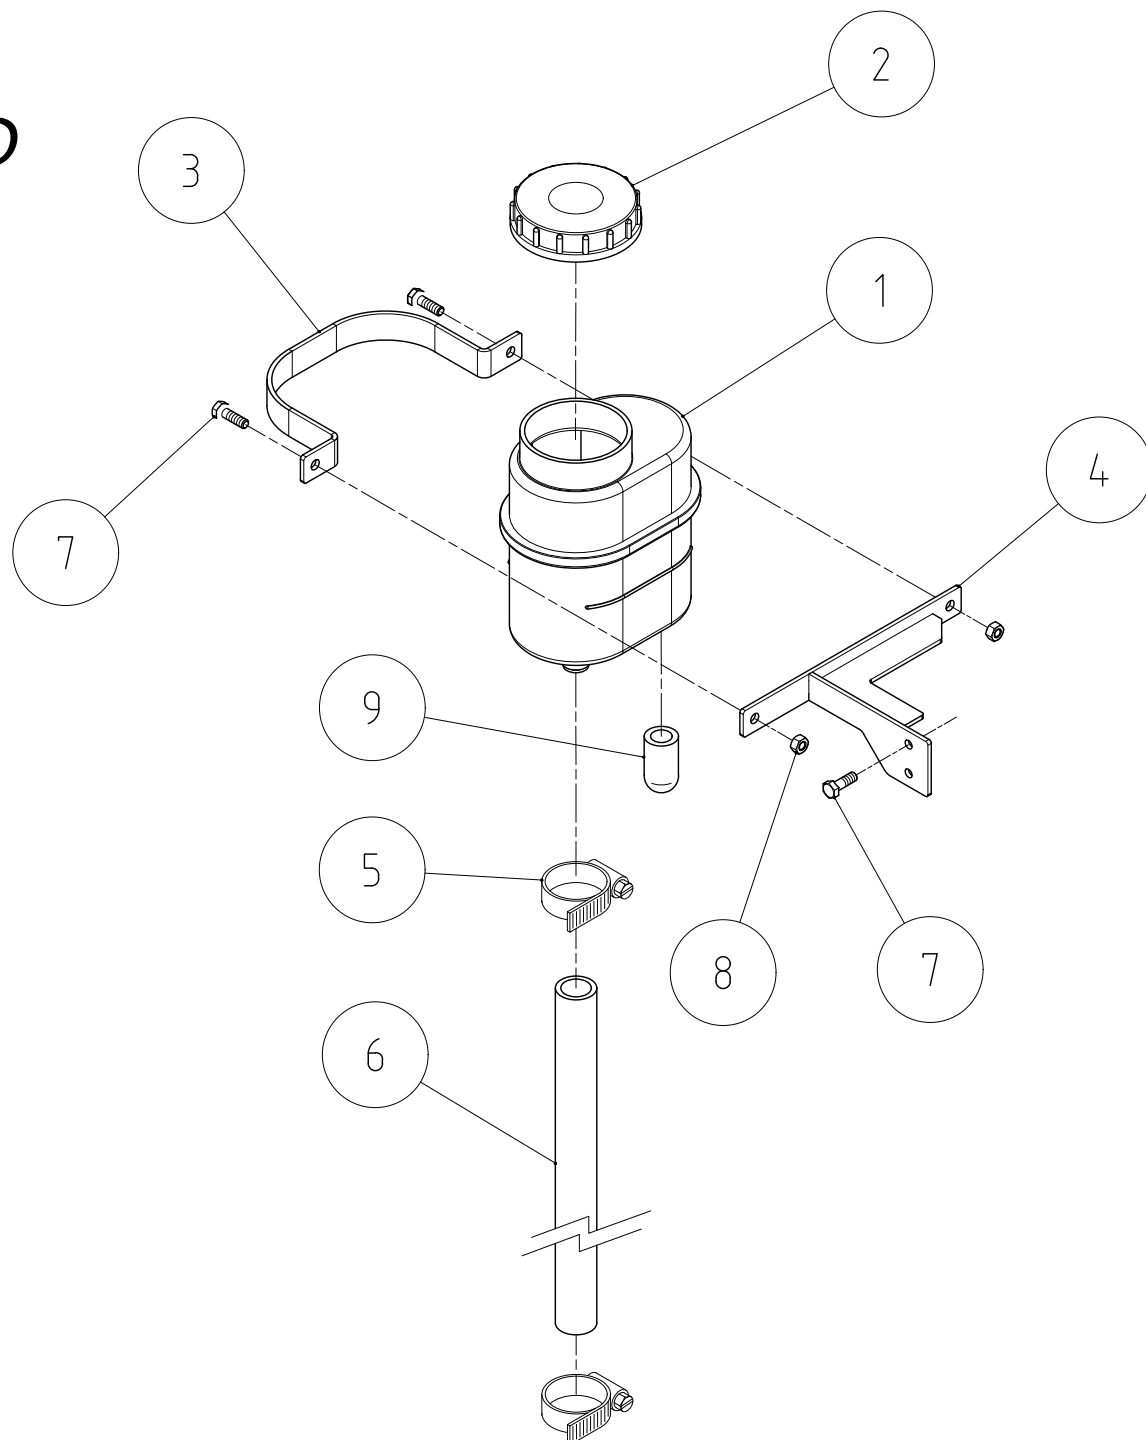

TAV 25 95-2WD

Tafel	Ref. Nr.	Code	Stella Artikel Nr.	Beschreibung	Description	Menge/QTY
TAV 25	1	37651090	84864	Oeltank	Tank oil	1
TAV 25	2	38601420	84886	Kappe	Cover	1
TAV 25	3	6DE029T0	84897	Platte omega	Plate	1
TAV 25	4	5HT526T0	84900	Halterung Oeltank	Mounting	1
TAV 25	5	33801250	84588	Kabelbinder A10000955	Cable tie	2
TAV 25	6	38801270	84901	Kabelschelle	Cable Clamp	1
TAV 25	7	3931225T	70101	Schraube	Screw	4
TAV 25	8	3322103T	70102	Mutter	Nut	2
TAV 25	9	DYN532150577	84863	Druckverschluß	Pressure cap	1