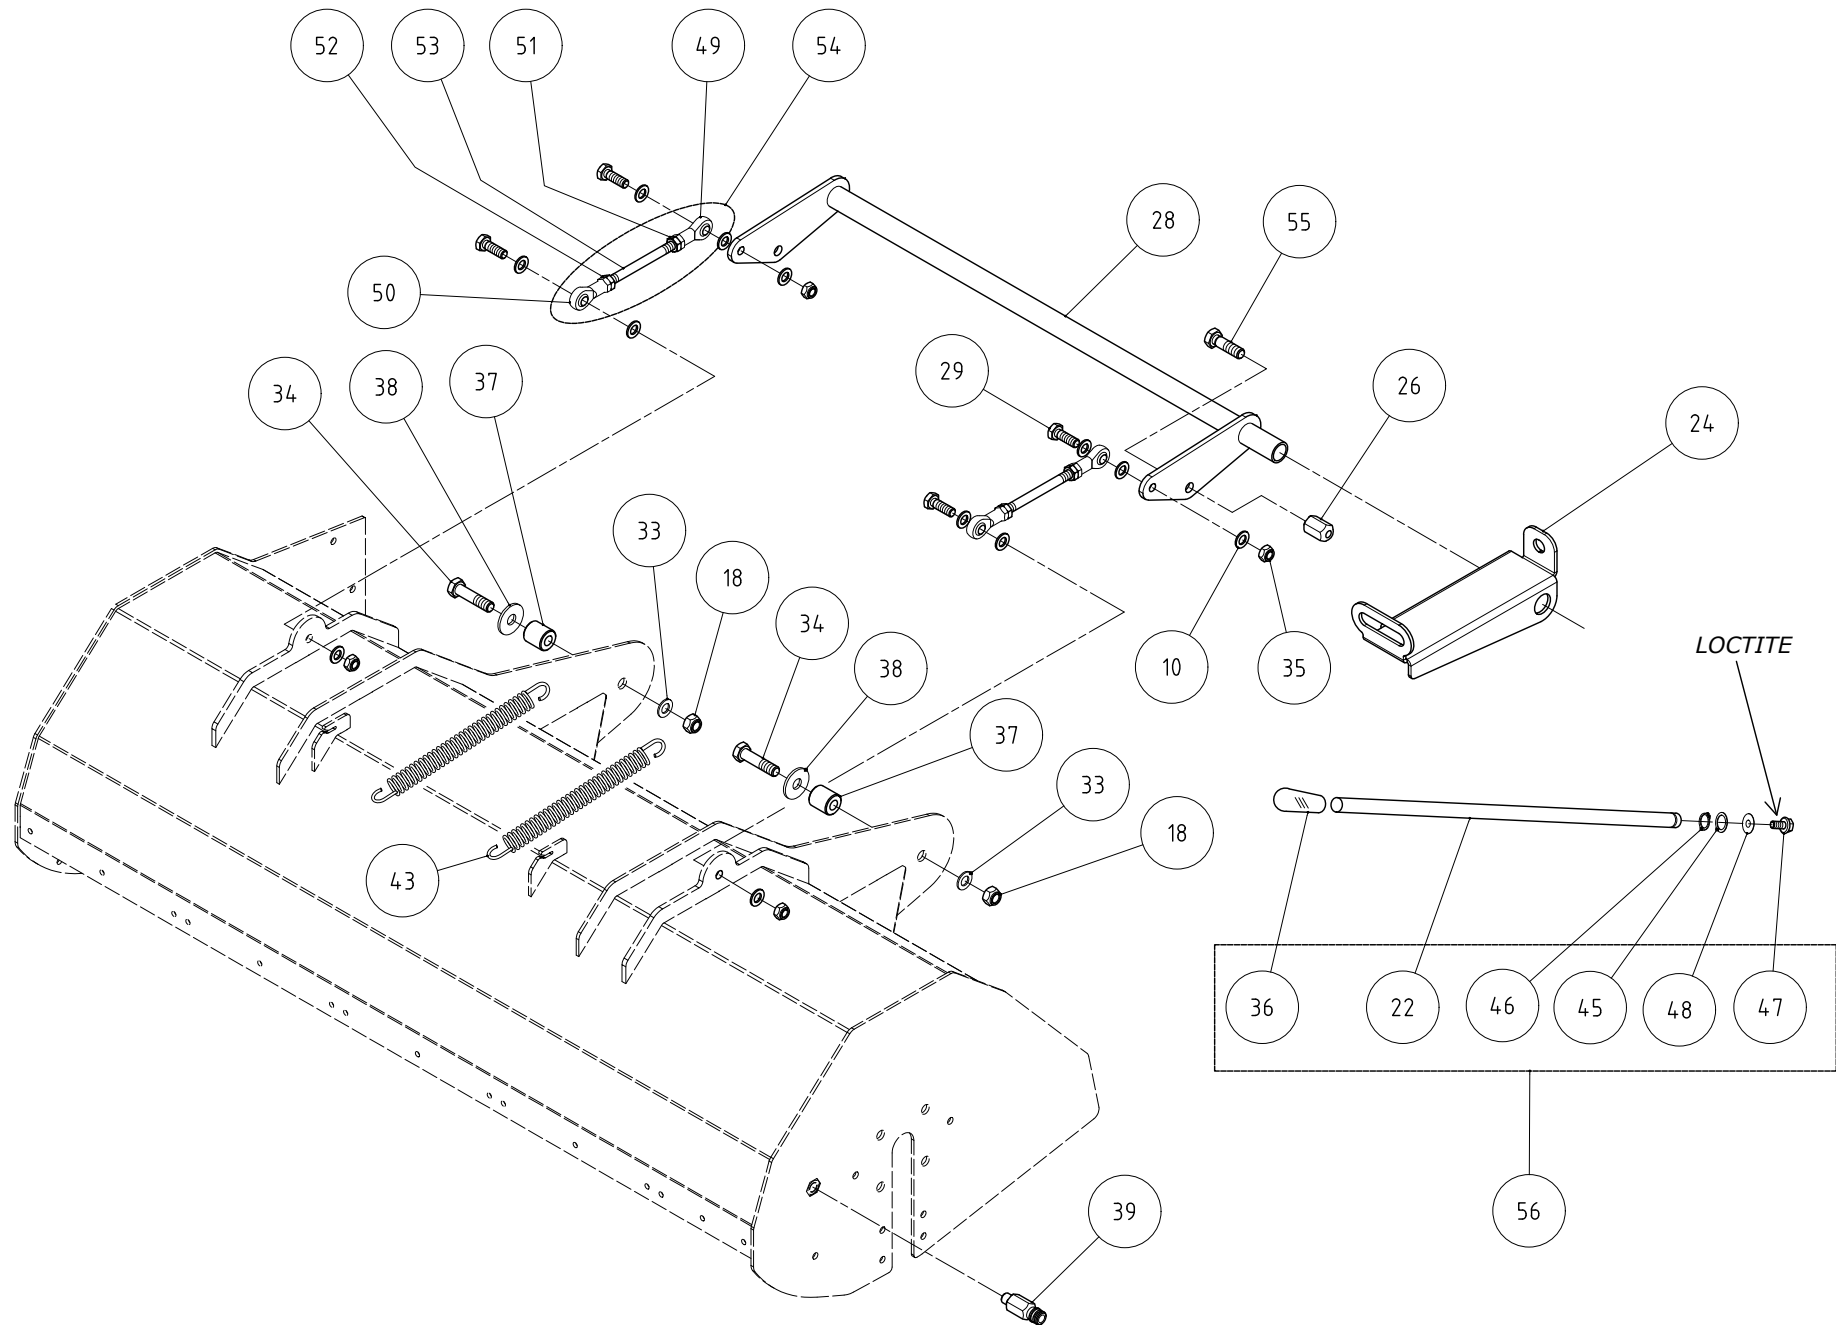

Tafel	Ref. Nr.	Code	Stella Artikel Nr.	Beschreibung	Description	Menge/QTY
TAV 03	1	5GQ063B0	84626	Mähgehäuse 95	Crankcase assembly 110	1
TAV 03	2	33801270	84526	Kabelschelle	Cable Clamp	2
TAV 03	3	3971310T	84612	Schraube	Screw	2
TAV 03	4	38801370	84564	Fettrohr	RILSAN tube	1
TAV 03	5	36861210	84543	Schmiernippel	Lubricator	1
TAV 03	6	6DI12900	84702	Staubschutzplatte Flanschlager	Bearing	1
TAV 03	7	6CO16900	84719	Staubdichtung für Lager	Seal	2
TAV 03	8	6GF01470	84848	Gleitstück	slide	2
TAV 03	9	6DR01270	84703	Steinschlaggummi 110 - 95	Band	4
TAV 03	10	3700104T	71025	Scheibe	Washer	22
TAV 03	11	3931235T	70657	Schraube	Screw	12
TAV 03	12	5CO01270	84618	Flansch Staubschutzhaube	Flange Dust cover	2
TAV 03	13	3322103T	70102	Mutter	Nut	12
TAV 03	14	36771060	84538	Kette	Chain	40
TAV 03	15	5BA021C0	84615	Messerwelle cm95	Rotor	1
TAV 03	16	3931460T	70128	Schraube	Screw	8
TAV 03	17	3298103T	71247	Mutter	Nut	12
TAV 03	18	32631010	81519	Flanschlager	Flanged bearing	1
TAV 03	20	3946102T	84611	Schraube	Screw	14
TAV 03	21	6GQ13770	84731	Staubschutzplatte	Bearing protection	1
TAV 03	22	3322106T	70126	Mutter	Nut	8
TAV 03	23	6bn04900	84668	Gummischutz hinten links 95	Rubber Protection left 95	1
TAV 03	24	3931225T	70101	Schraube	Screw	10
TAV 03	25	6bn04600	84665	Gummischutz hinten mitte f. 110-95	Rubber protection	1
TAV 03	26	6bn05000	84669	Steinschlaggummi 95 rechts	Rubber protection	1
TAV 03	28	38001120	70462	Sicherungsring	Seeger	1
TAV 03	29	5DL024PA	84619	Kit Bremse mit Buchse	Brake with bushing	1
TAV 03	30	3931295T	70077	Schraube	Screw	2
TAV 03	31	3700106T	70014	Scheibe	Washer	2
TAV 03	32	5BF03170	84617	Stützstift	Support Pin	1
TAV 03	33	39502300	70546	Senkschraube	Screw	1
TAV 03	34	3325101T	71246	Mutter	Nut	4
TAV 03	36	6CT29870	84811	Abstandshalter	spacer	3
TAV 03	37	3290106T	84580	Mutter	Nut	3
TAV 03	38	6BT011PA	84676	Spannrollenarm	Prem. Rotor	1
TAV 03	39	32541010	71037	Kugellager	Bearing	1
TAV 03	40	31401700	84519	Passfeder	Key	1
TAV 03	41	30820030	83929	Taper Spannbuchse	Taper Pulley	1
TAV 03	42	6GV055PA	84765	Vormontage der Bremstrommel	Brake drum pre-assembly	1
TAV 03	43	39304050	84572	Schraube	Screw	1
TAV 03	44	36871180	84545	Scheibe	Washer	2
TAV 03	45	6HC14170	84770	Spezialunterlegscheibe	washer spezail	1
TAV 03	46	3290105T	84579	Mutter	Nut	1
TAV 03	47	3700105T	71627	Scheibe	Washer	2
TAV 03	48	6FT01370	84714	Klemme	clamp	1
TAV 03	50	6CT29570	84697	Abstandshalter	Spacer	1
TAV 03	53	6FU15600	84715	Feder	Rotor brake spring	1
TAV 03	54	3930367T	70127	Schraube	Screw	3
TAV 03	55	3931300T	70035	Schraube	Screw	2
TAV 03	56	6GL04770	84728	Leitwinkel	Angular grass breaker	1
TAV 03	57	3322111T	70757	Mutter	Nut	26
TAV 03	58	3700107T	70016	Scheibe	Washer	52
TAV 03	59	39304100	70756	Schraube	Screw	26
TAV 03	60	6CM147001	84507	Y-Messer	Blade Y	52

TAV 04 95-2WD