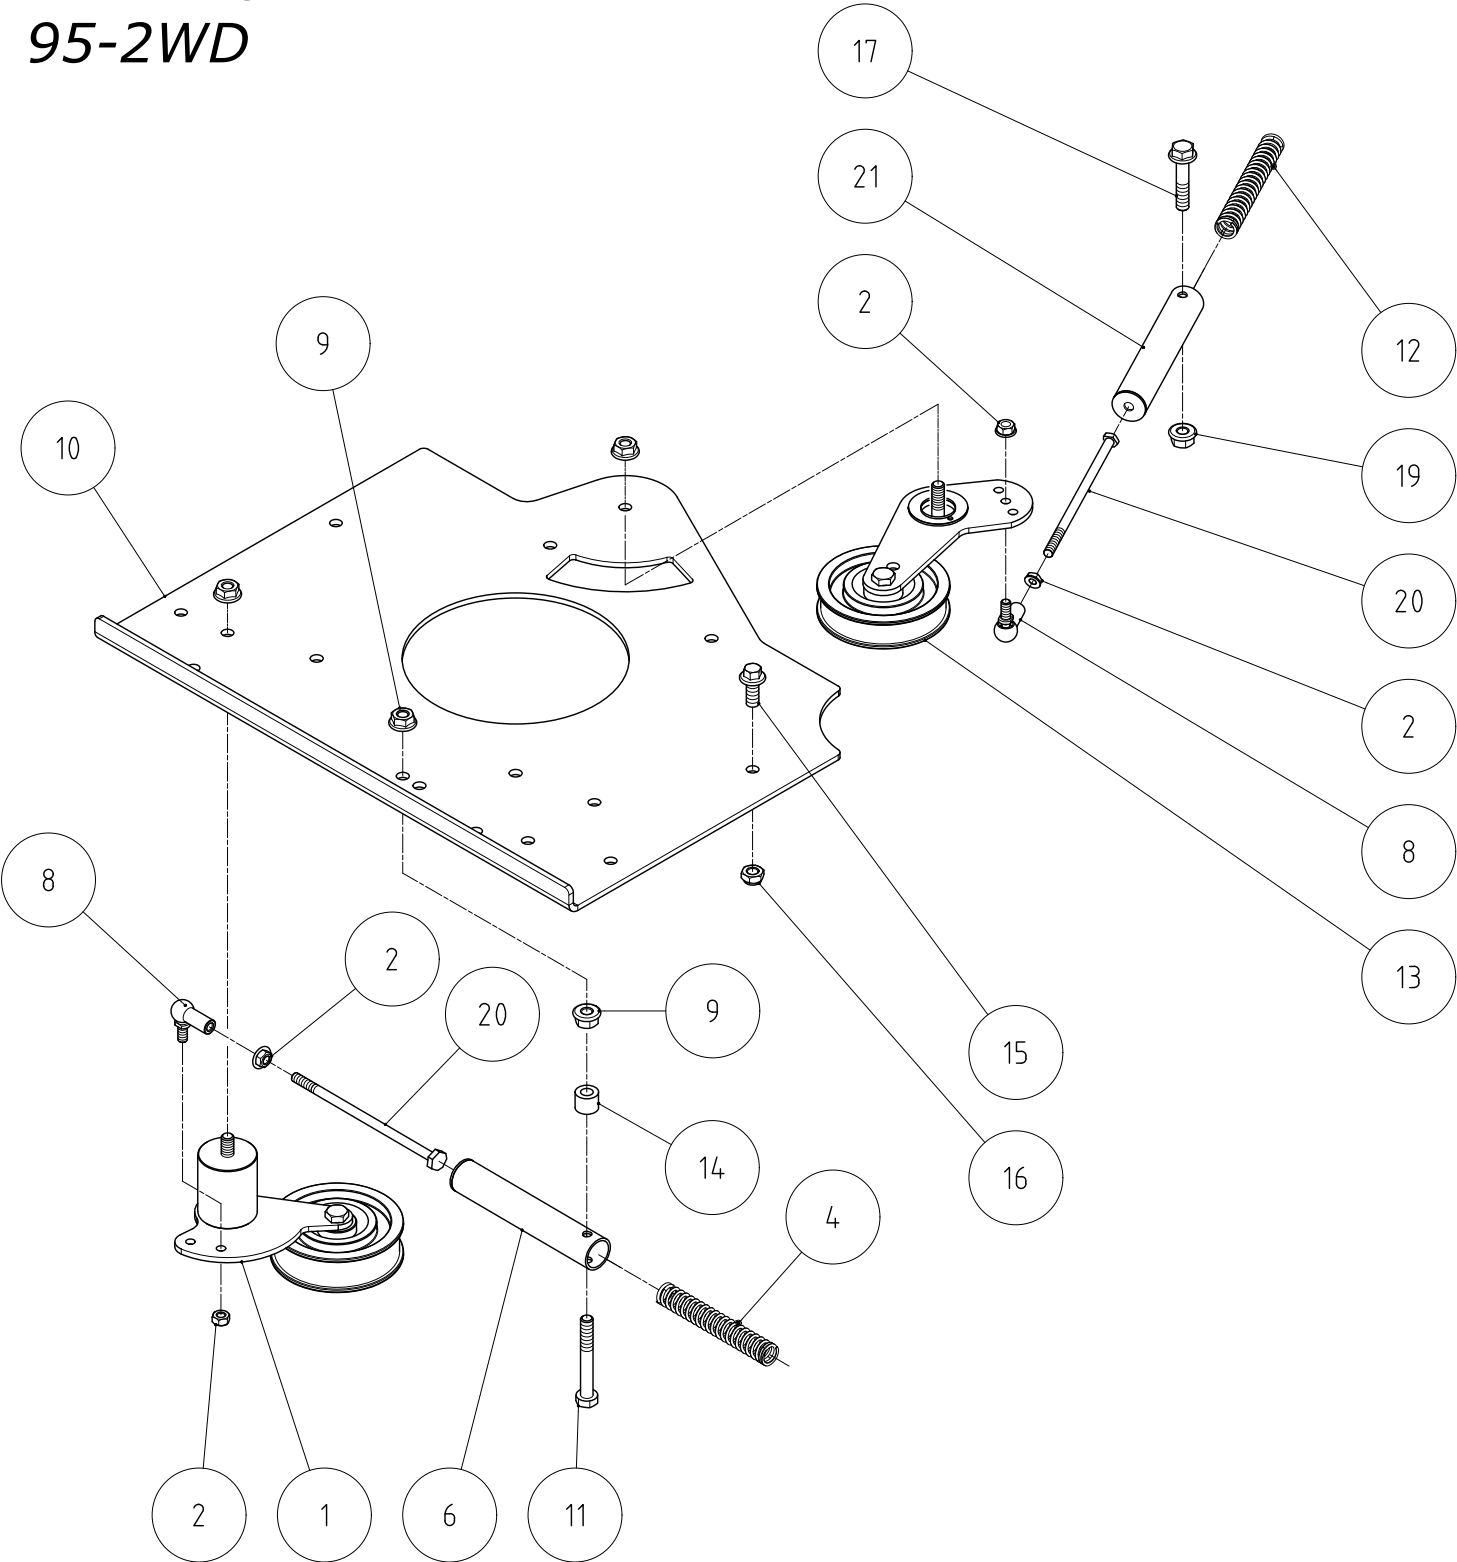

TAV 16 95-2WD

Tafel	Ref. Nr.	Code	Stella Artikel Nr.	Beschreibung	Description	Menge/QTY
TAV 16	1	6BT010PA	84674	Riemenspanner Umlenkrolle	Prem. Belt tensioner Idler	1
TAV 16	2	3298102T	71253	Mutter	Nut	4
TAV 16	4	6FU18800	84720	Feder	Spring	1
TAV 16	6	6LH002T0	84802	Rohr	Tube	1
TAV 16	8	38661030	84557	Winkelgelenk	Angle joint	2
TAV 16	9	3298103T	71247	Mutter	Nut	2
TAV 16	10	6HT104B0	84790	Motorplatte	Motor plate	1
TAV 16	11	3930345T	70398	Schraube	Screw	1
TAV 16	12	6FU18700	84718	Feder	Spring	1
TAV 16	13	6BT009PA	84672	Radantriebsspanner	Wheel drive tensioner	1
TAV 16	14	6CT286T0	84694	Abstandhalter	Spacer	1
TAV 16	15	3945105T	84609	Schraube	Screw	4
TAV 16	16	3322104T	70009	Mutter	Nut	4
TAV 16	17	3946101T	84610	Schraube	Screw	1
TAV 16	19	3325101T	71246	Mutter	Nut	1
TAV 16	20	3930235T	70693	Schraube	Screw	2
TAV 16	21	6LH004T0	84861	Rohr	Tube	1