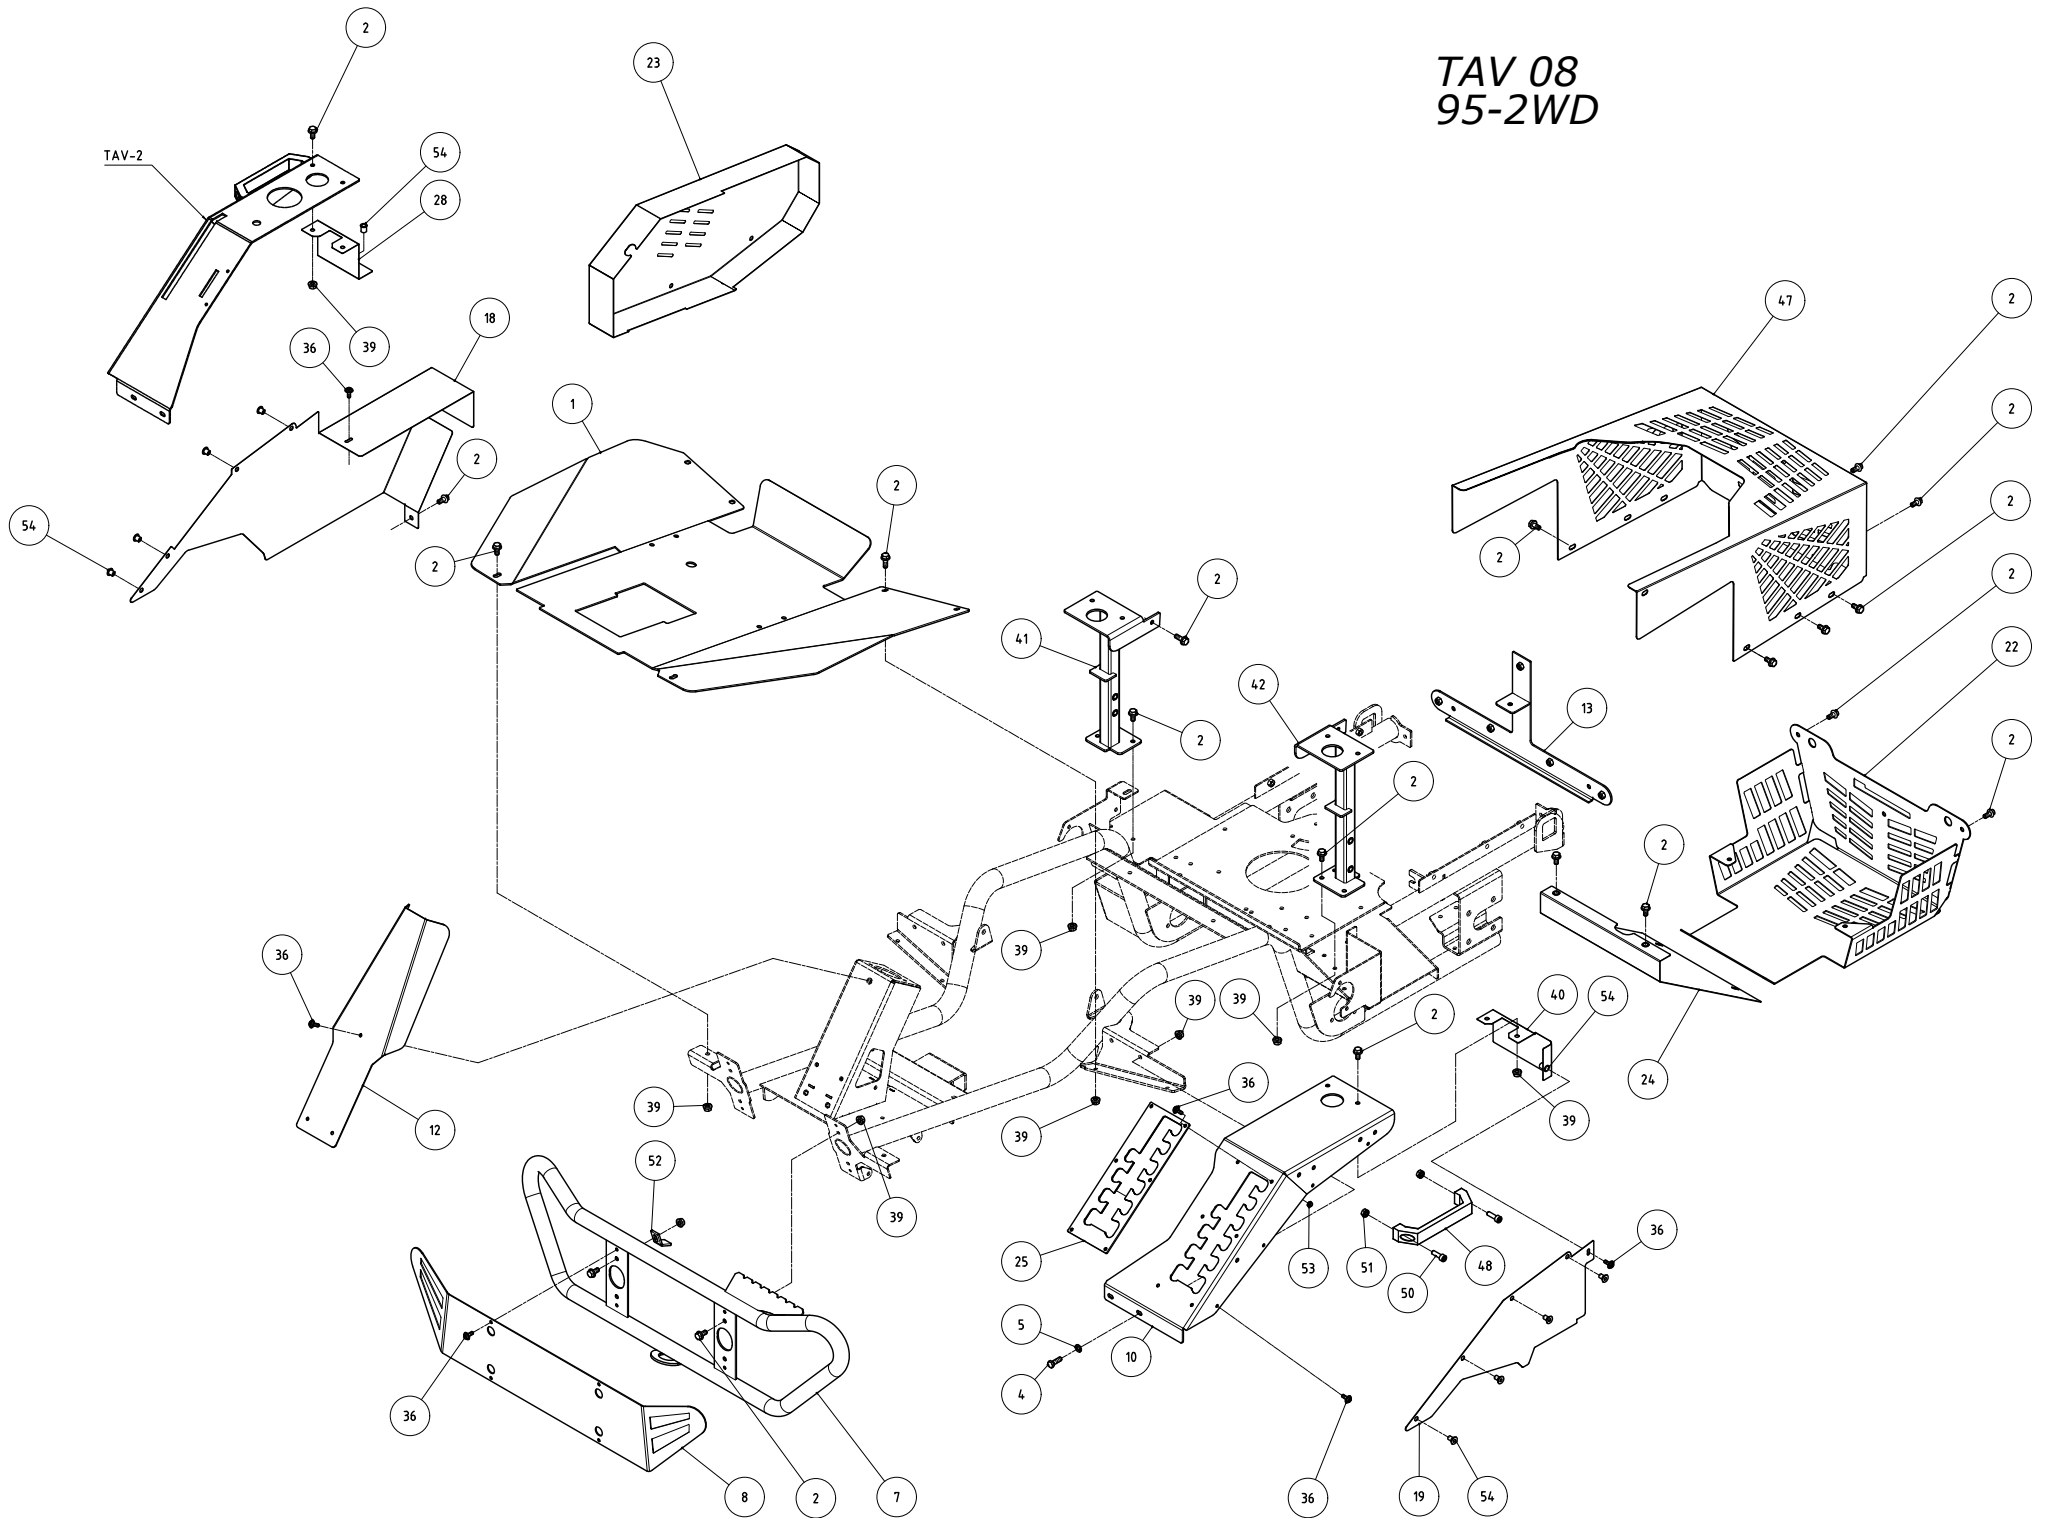

TAV 06
95-2WD

TAV 07
95-2WD

Tafel	Ref. Nr.	Code	Stella Artikel Nr.	Beschreibung	Description	Menge/QTY
TAV 07	1	3294108T	84582	Mutter	Nut	1
TAV 07	2	37101100	76626	Scheibe	Washer	1
TAV 07	3	36661020	84536	Lenkritzel	Steering pinion	1
TAV 07	4	38311310	84554	Zylinderstrift	Cylin. Pin	1
TAV 07	5	6BF16200	84658	Lenkwelle	Steering shaft	1

TAV 08
95-2WD

Tafel	Ref. Nr.	Code	Stella Artikel Nr.	Beschreibung	Description	Menge/QTY
TAV 08	1	6HT100F0	84916	Fussraumwanne	footboard	1
TAV 08	2	3946102T	84611	Schraube	Screw	36
TAV 08	4	3931290T	70180	Schraube	Screw	4
TAV 08	5	3700106T	70014	Scheibe	Washer	4
TAV 08	7	5GG098B0	84624	Frontrahmen	Bumper	1
TAV 08	8	6CQ168F0	84917	Frontblech	Bumper cover	1
TAV 08	10	6GR083F01	84918	Rastsegment links	Locking segment	1
TAV 08	12	6GQ140B0	84851	Abdeckung	Cover	1
TAV 08	13	5HT523T0	84648	T-Bügel hinten	Rear T-section	1
TAV 08	18	6CQ171F0	84919	Motorblech rechts	Right-hand side closing plate	1
TAV 08	19	6CQ172F0	84920	Motorblech links	Left-hand side closing plate	1
TAV 08	22	6GQ135B0	84729	Schutzblech Hinterachse	Rear axle protection	1
TAV 08	23	6GQ145B0	84742	Keilriemenabdeckung	Side pulley covers	1
TAV 08	24	6GQ144PA	84852	Schutzplatte	Protection plate	1
TAV 08	25	6CQ167T0	84679	Rahmen für Schnitthöhenwähler	Cutting height selector frame	1
TAV 08	28	6GQ143F0	84921	Verschlussplatte rechts	Right side closing plate	1
TAV 08	36	3939104T	84608	Schraube	Screw	23
TAV 08	39	3298103T	71247	Mutter	Nut	24
TAV 08	40	6GQ146F0	84922	Verschlussplatte links	Left-hand side clamping plate	1
TAV 08	41	5HT525PA	84839	Stützbügel rechts	Support bracket right	1
TAV 08	42	5HT524PA	84838	Stützbügel links	Support bracket left	1
TAV 08	47	5GQ068F0	84889	Abdeckung	Cover	1
TAV 08	48	35570010	84887	Kunststoffgriff	handl	1
TAV 08	50	3940365T	70522	Schraube	Screw	2
TAV 08	51	3322104T	70009	Mutter	Nut	2
TAV 08	52	6GL048T0	84850	Befestigungsblech	Mounting plate	1
TAV 08	53	3322103T	70102	Mutter	Nut	6
TAV 08	54	37601350	84549	Einschraubgewinde	Thread Insert	10