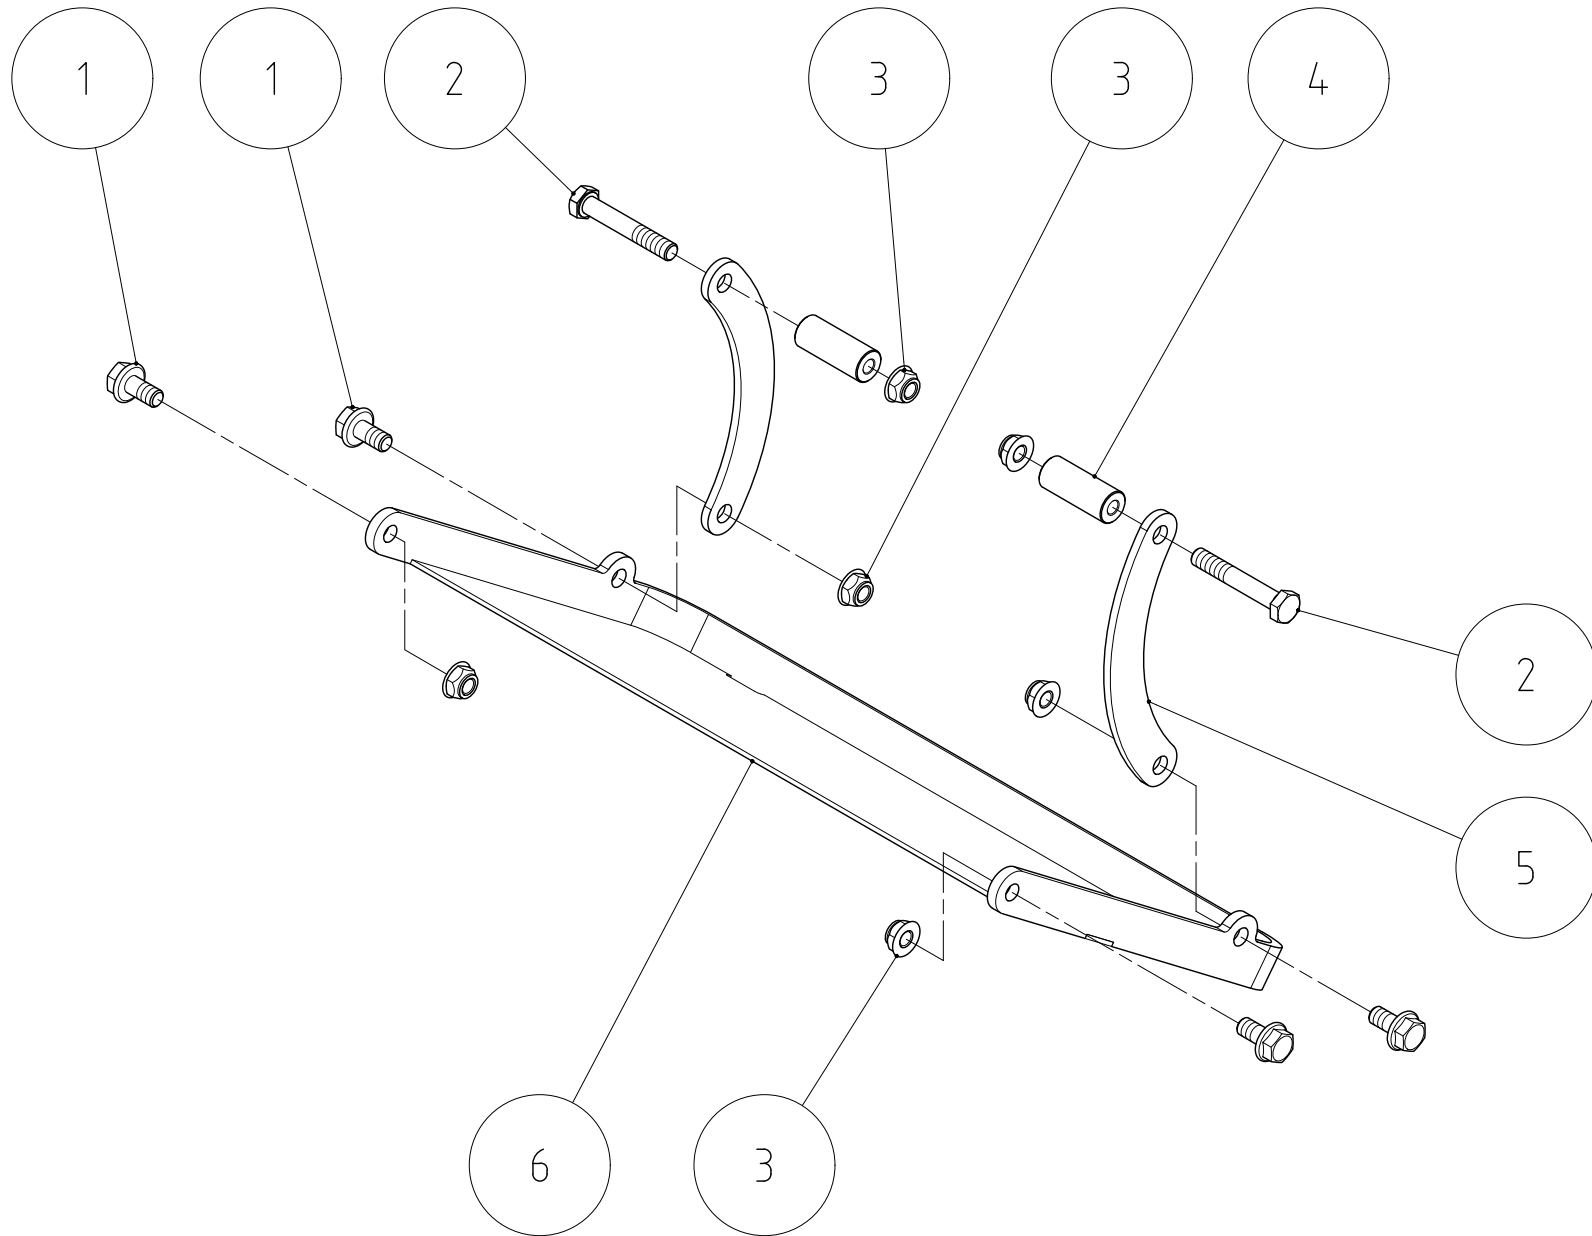

TAV 17

95-2WD

Tafel	Ref. Nr.	Code	Stella Artikel Nr.	Beschreibung	Description	Menge/QTY
TAV 17	1	38011400	70941	Sicherungsring	Seeger	2
TAV 17	2	6GV05600	84766	Riemenscheibe	Pulley	1
TAV 17	3	32541050	70668	Kugellager	Bearing	1
TAV 17	4	6CT256T0	84690	Buchse	Bushing	1
TAV 17	5	3930320T	70503	Schraube	Screw	1
TAV 17	6	6BT009T0	84673	Riemenspanner-Platte	Belt tensioner plate	1
TAV 17	7	6HP00280	84771	Passscheibe	Thickness	1
TAV 17	8	3325101T	71246	Mutter	Nut	2
TAV 17	9	36871170	84544	Passscheibe	Shim	2
TAV 17	10	32510010	84523	Kugellager	Bearing	1
TAV 17	11	6HC140T0	84769	Scheibe	Washer	1
TAV 17	12	3931300T	70035	Schraube	Screw	1
TAV 17	13	3701130T	70082	Scheibe	Washer	1

TAV 18

95-2WD

Tafel	Ref. Nr.	Code	Stella Artikel Nr.	Beschreibung	Description	Menge/QTY
TAV 18	1	37701030	84831	Sitzschiene	Seat track	1
TAV 18	3	3931285T	70051	Schraube	Screw	4
TAV 18	4	3931375T	70092	Schraube	Screw	2
TAV 18	5	3700107T	70016	Scheibe	Washer	4
TAV 18	6	3322104T	70009	Mutter	Nut	4
TAV 18	7	3322105T	70012	Mutter	Nut	2
TAV 18	8	6HT10180	84788	Sitzträgerplatte	Seat support plate	1

TAV 19 95-2WD

Tafel	Ref. Nr.	Code	Stella Artikel Nr.	Beschreibung	Description	Menge/QTY
TAV 19	1	3931370T	70199	Schraube	Screw	2
TAV 19	2	3701145T	70079	Schraube	Washer	2
TAV 19	3	6BF16400	84661	Stift	Pin	1

TAV 20 95-2WD

Tafel	Ref. Nr.	Code	Stella Artikel Nr.	Beschreibung	Description	Menge/QTY
TAV 20	1	3946102T	84611	Schraube	Screw	4
TAV 20	2	3930335T	70268	Schraube	Screw	2
TAV 20	3	3298103T	71247	Mutter	Nut	6
TAV 20	4	6CT237T0	84688	Abstandshalter	Spacer	2
TAV 20	5	6HQ074T0	84783	Stützbügel	Support bracket	2
TAV 20	6	5GQ064T0	84627	Platte Frontachse	Front axle protection	1