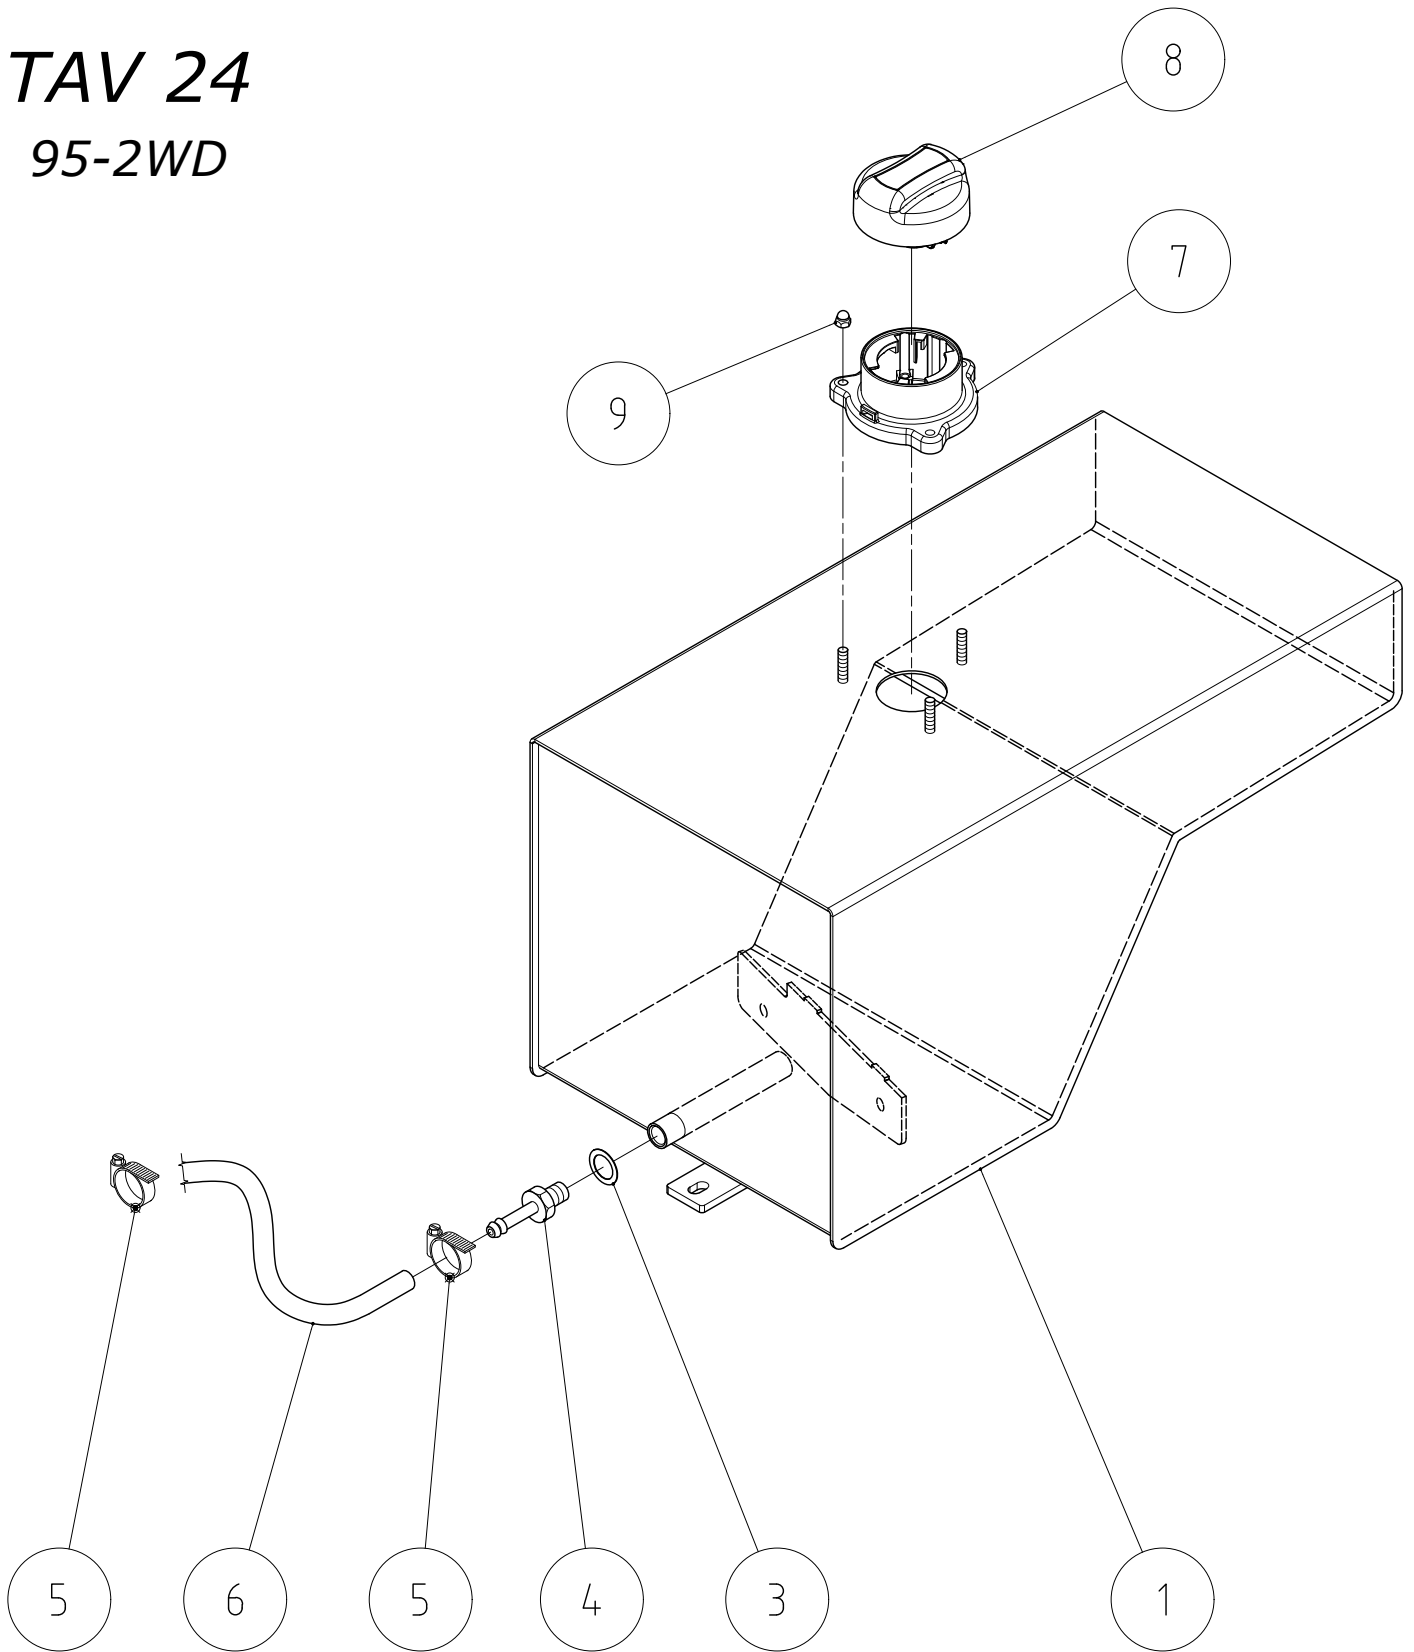

TAV 24

95-2WD

Tafel	Ref. Nr.	Code	Stella Artikel Nr.	Beschreibung	Description	Menge/QTY
TAV 24	1	5H1019B0	84641	Benzintank	Petrol tank	1
TAV 24	3	37481030	84546	Kupfer Unterlegscheibe	Copper washer	1
TAV 24	4	36861180	84542	Schlauchverbinder	Hose connector	1
TAV 24	5	33801300	84527	Klemme	Clamb	2
TAV 24	6	38801350	84562	Benzinrohr	Petrol Tube	1
TAV 24	7	30601130	84514	Tankeinfallstutzen	3-Hole union	1
TAV 24	8	30601140	84515	Tankdeckel	Tank Cap	1
TAV 24	9	3300101T	84585	Mutter	Nut	3