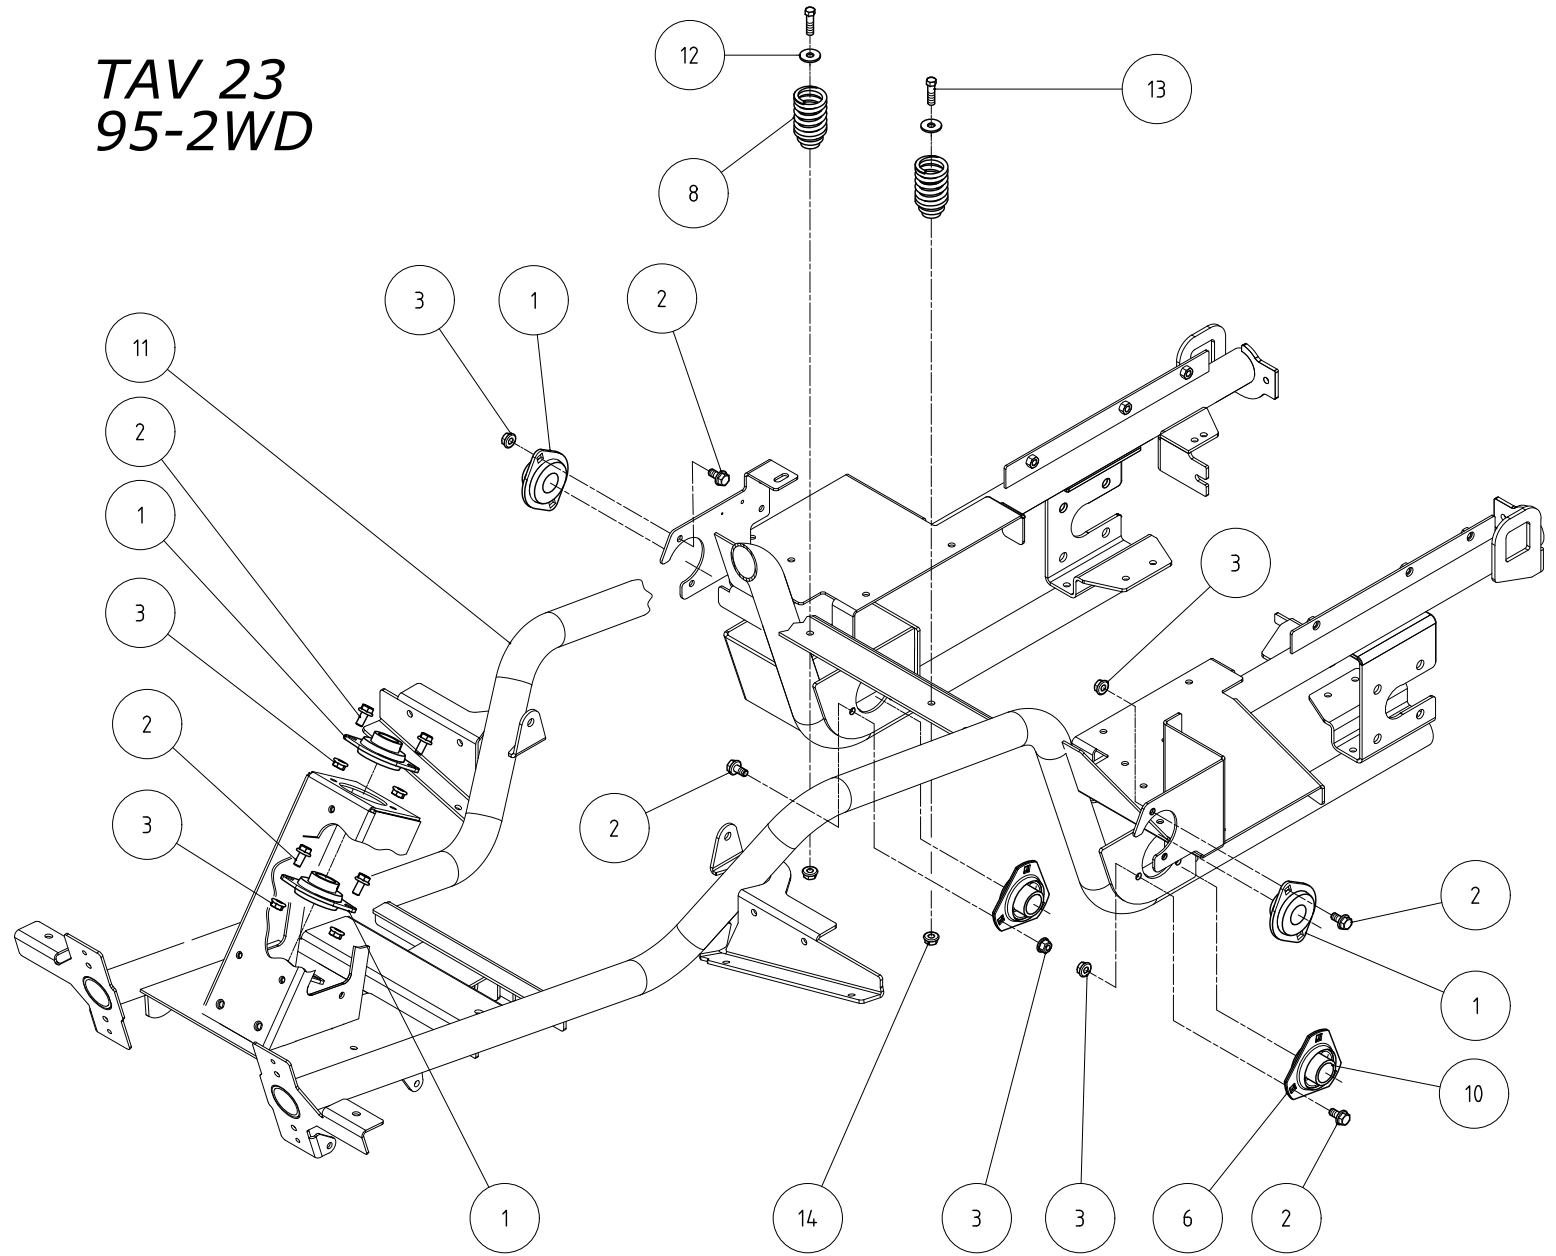

TAV 23 95-2WD

Tafel	Ref. Nr.	Code	Stella Artikel Nr.	Beschreibung	Description	Menge/QTY
TAV 23	1	32631030	82804	Flanschlager	Flanged bearing	4
TAV 23	2	3946102T	84611	Schraube	Screw	14
TAV 23	3	3298103T	71247	Mutter	Nut	14
TAV 23	6	38121010	84603	Flanschlager	Flanged bearing	2
TAV 23	8	6FU186T0	84717	Feder	Spring	2
TAV 23	10	32561010	84524	Spannlager	Bearing	2
TAV 23	11	5L1022B01	84842	Rahmen	Frame	1
TAV 23	12	3701130T	70082	Scheibe	Washer	2
TAV 23	13	3931295T	70077	Schraube	Screw	2
TAV 23	14	3325101T	71246	Mutter	Nut	2