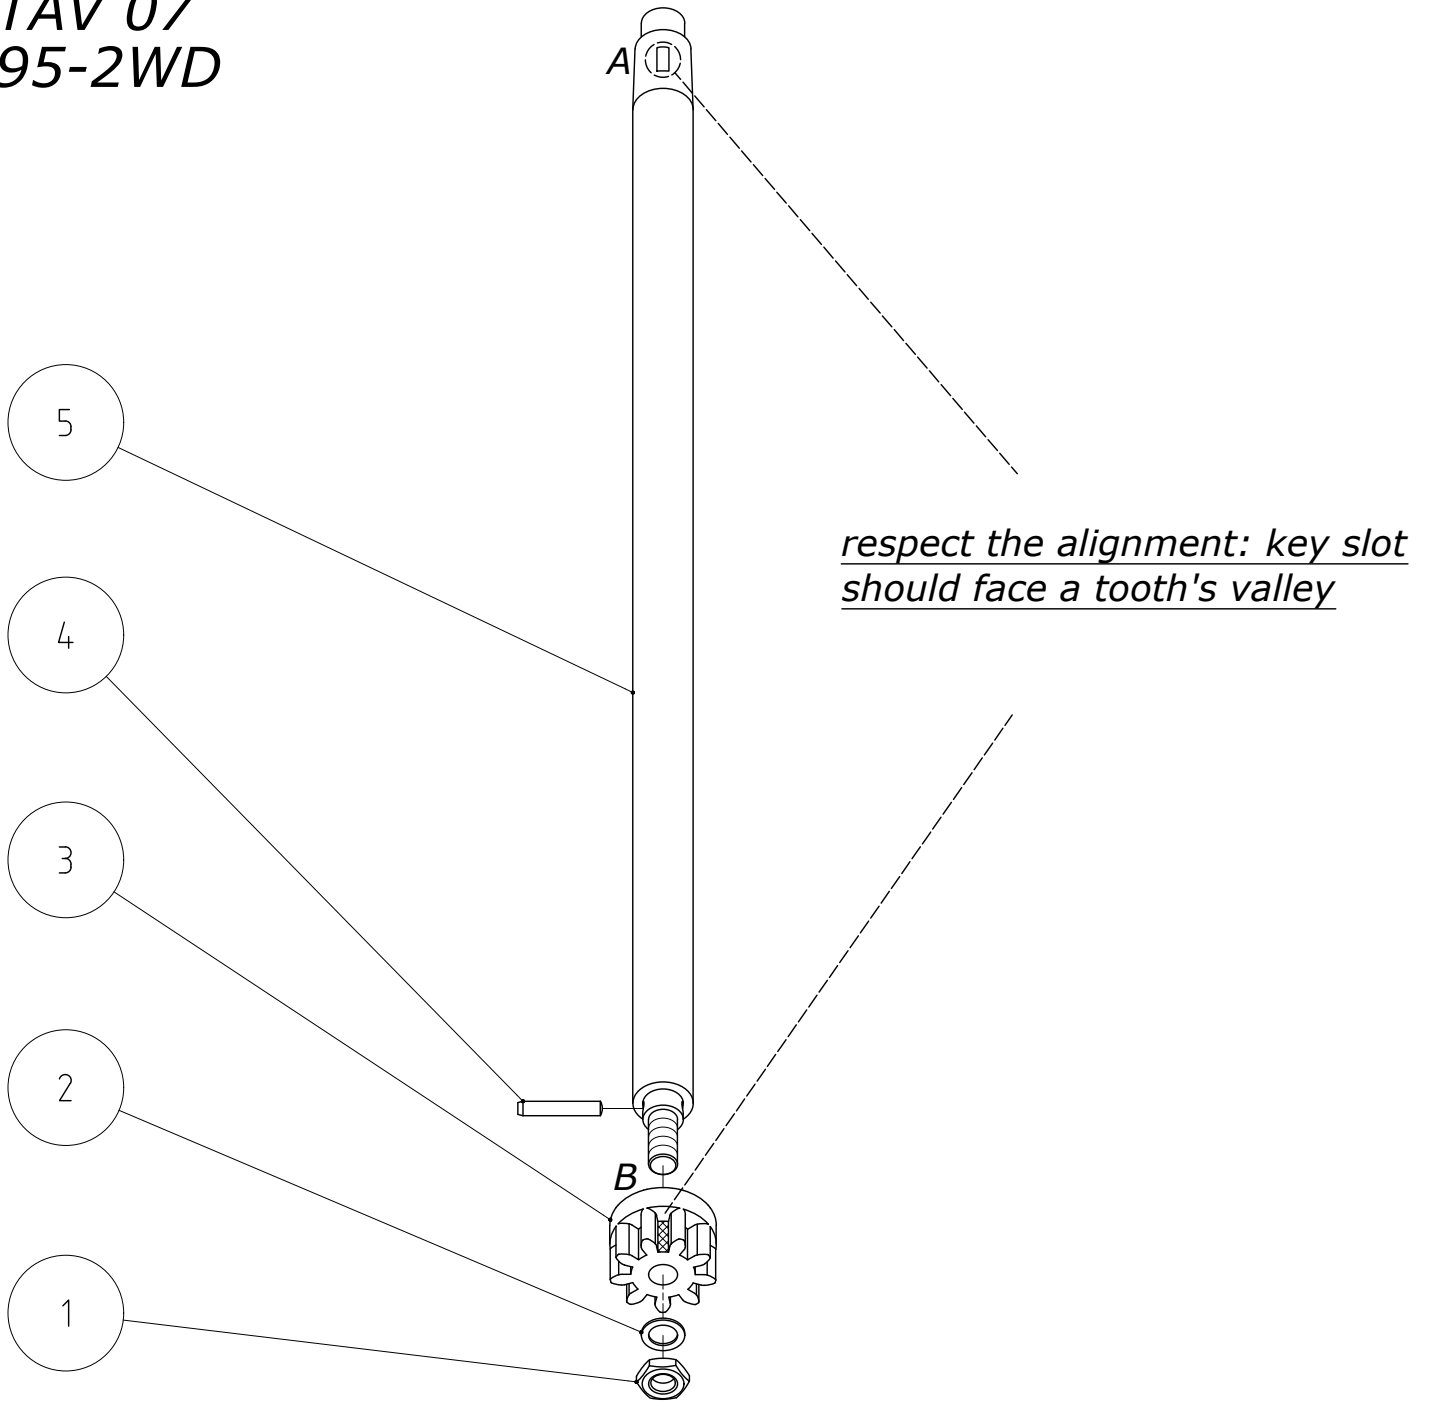

TAV 04 95-2WD

TAV 05 95-2WD

Tafel	Ref. Nr.	Code	Stella Artikel Nr.	Beschreibung	Description	Menge/QTY
TAV 05	1	36102460	84882	Motor	Engine	1
TAV 05	2	31001770	84502	Keilriemen Motor - Hydrostat	Belt	1
TAV 05	2	30820010	84576	Taper Spannbuchse	Taper Pulley	1
TAV 05	3	36841100	84595	Keilriemenscheibe	Taper Pulley	2
TAV 05	4	31001620	84503	Keilriemen	Belt GATES	1
TAV 05	4	31401560	84518	Passfeder	Key	1
TAV 05	5	30820060	81458	Taper Spannbuchse	Taper Pulley	1
TAV 05	6	36841110	82397	Keilriemenscheibe	Taper Pulley	1
TAV 05	7	30820050	81053	Taper Spannbuchse	Taper Pulley	1
TAV 05	8	3700108T	70024	Scheibe	Washer	2
TAV 05	9	6CT27370	84866	Distanzbuchse	Distanz bush	1
TAV 05	10	3701150T	70076	Scheibe	Washer	1
TAV 05	11	39345350	84865	Schraube	Screw	1
TAV 05	12	3946101T	84610	Schraube	Screw	4
TAV 05	13	3325101T	71246	Mutter	Nut	4
TAV 05	14	36861170	84814	Anschluß Ölablass Motor 95	Connector	1
TAV 05	15	38801360	84815	Schlauch Ölablass Motor 95	Tube Oil Engine	1
TAV 05	16	34601090	84529	Auspuff-Dichtung	Exhaust gasket	2
TAV 05	17	39371020	71063	Schraube	Screw	4
TAV 05	18	3730105T	84601	Federling	Grower washer	4
TAV 05	19	5LH006C0	84651	Auspuffkrümmer	Exhaust manifold	1
TAV 05	20	33801280	84590	Befestigung Schalldämpfer	Muffler collar	1
TAV 05	21	36331030	84533	Federsatz zum Einstellen der Drehung	Spring kit for adjusting turns	1
TAV 05	22	39441010	84573	Masseschraube	Ground screw	1
TAV 05	23	3298103T	71247	Mutter	Nut	1
TAV 05	24	6HQ071T0	84780	Schalldämpferhalterung	Muffler support	1
TAV 05	25	3946102T	84611	Schraube	Screw	1
TAV 05	26	33801290	84591	Kabelbinder	Cable tie	2
TAV 05	27	5FS025C0	84621	Auspuff	Exhaust	1

TAV 06
95-2WD

TAV 07
95-2WD

Tafel	Ref. Nr.	Code	Stella Artikel Nr.	Beschreibung	Description	Menge/QTY
TAV 07	1	3294108T	84582	Mutter	Nut	1
TAV 07	2	37101100	76626	Scheibe	Washer	1
TAV 07	3	36661020	84536	Lenkritzel	Steering pinion	1
TAV 07	4	38311310	84554	Zylinderstrift	Cylin. Pin	1
TAV 07	5	6BF16200	84658	Lenkwelle	Steering shaft	1