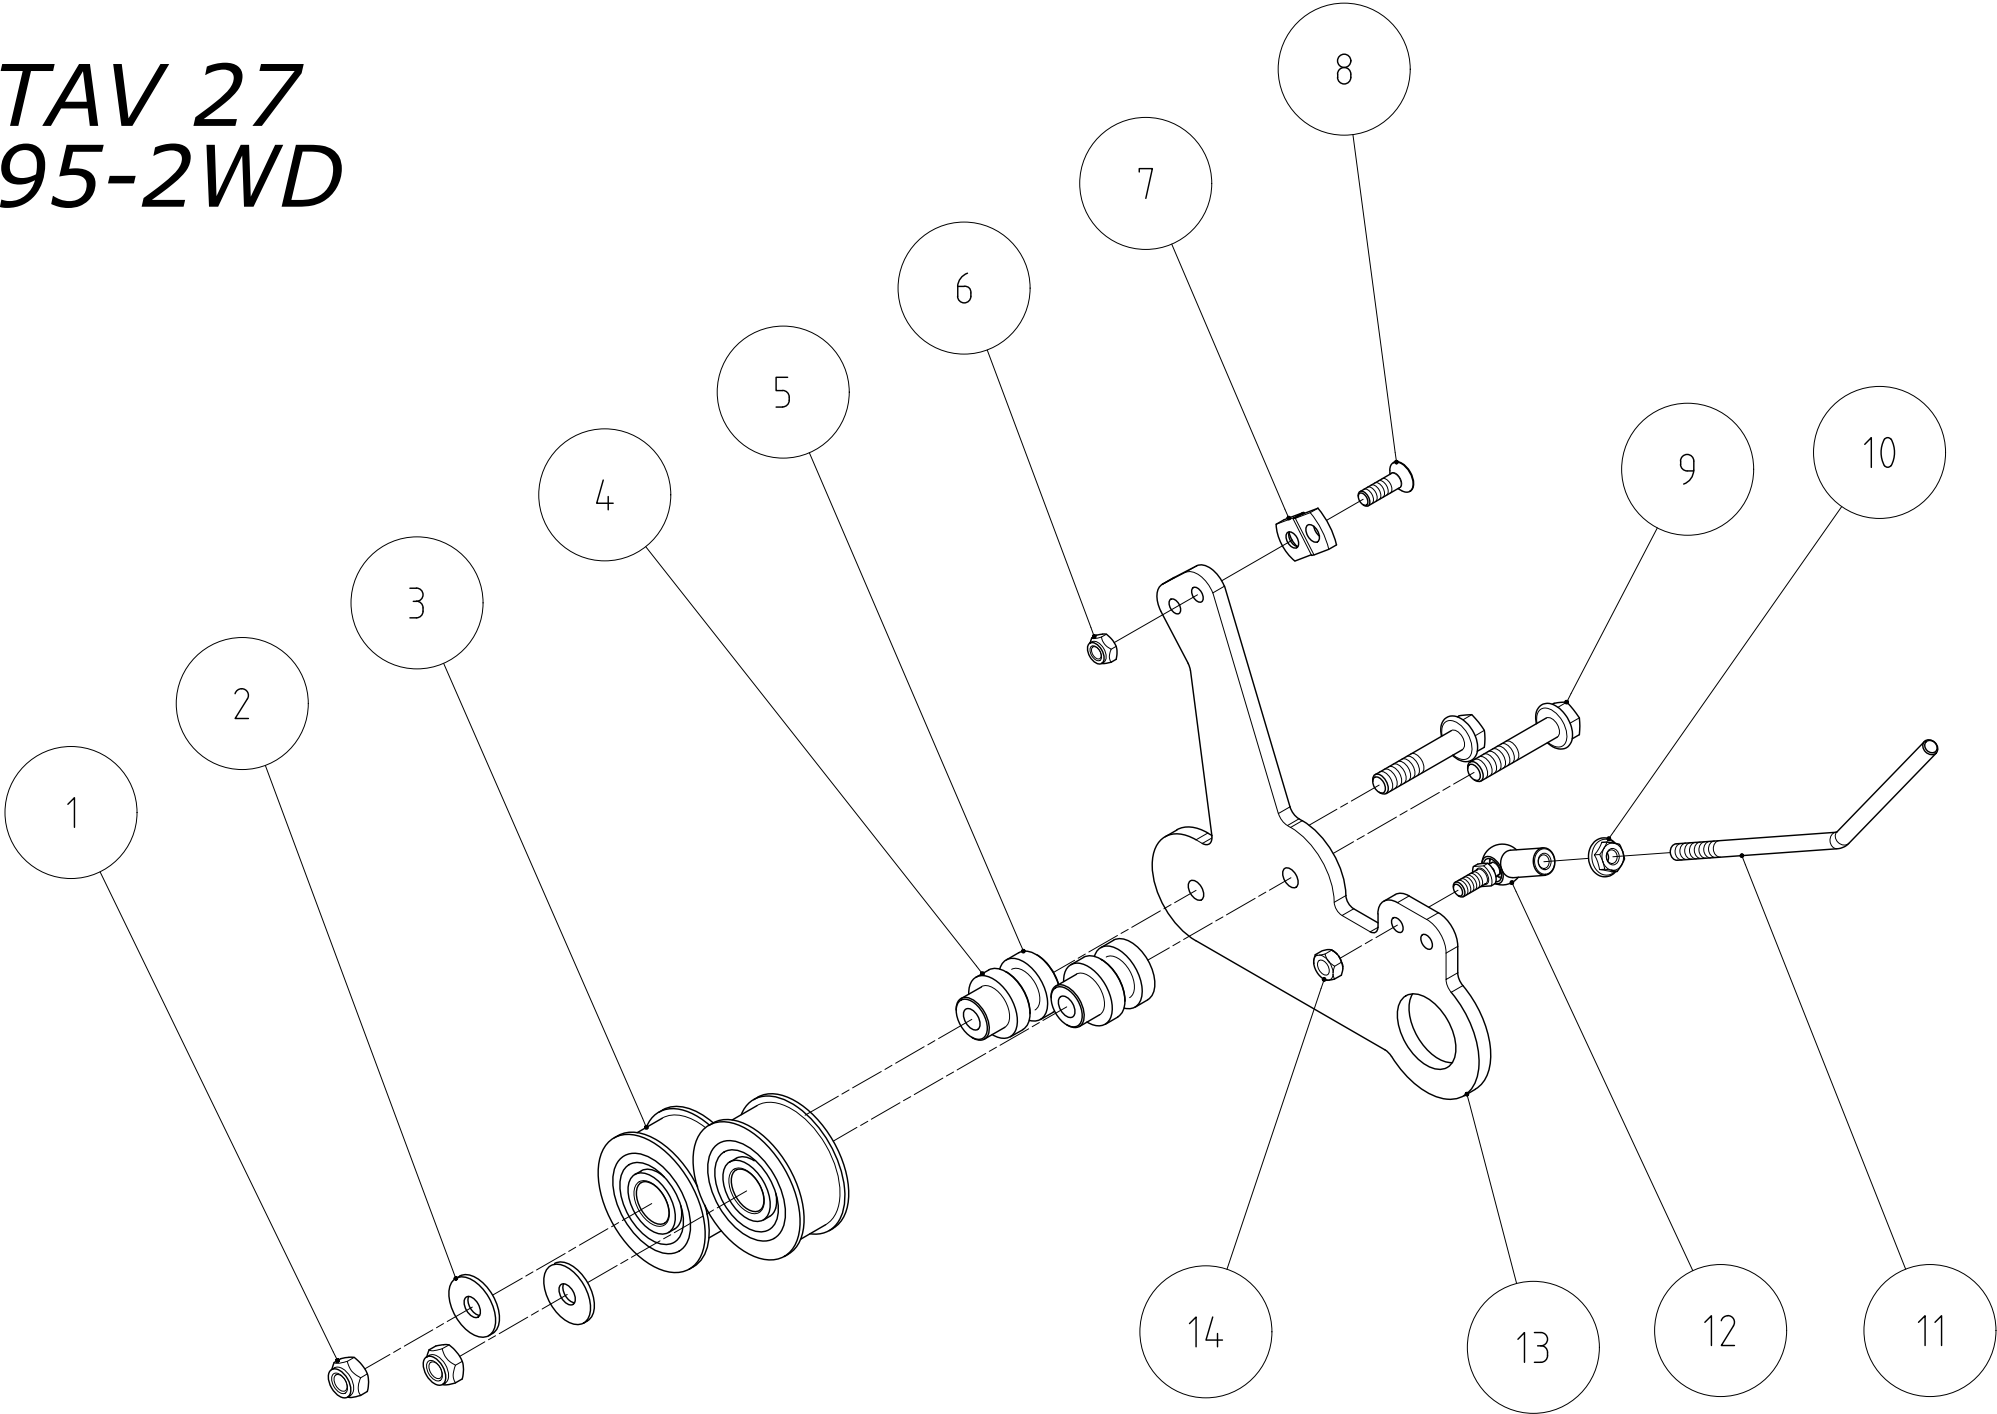

TAV 27 95-2WD

Tafel	Ref. Nr.	Code	Stella Artikel Nr.	Beschreibung	Description	Menge/QTY
TAV 27	1	3322104T	70009	Mutter	Nut	2
TAV 27	2	3701130T	70082	Scheibe	Washer	2
TAV 27	3	6BU004PX	84678	Riemenscheibe mit Lager	Pulley with bearing	2
TAV 27	4	6CT256T0	84690	Buchse	Bushing	2
TAV 27	5	6HC055T0	84768	Distanzbuchse	Distanz bush	2
TAV 27	6	3322103T	70102	Mutter	Nut	1
TAV 27	7	6FLO54T0	84709	Platte	Plate	1
TAV 27	8	3950240T	71144	Senkschraube	Screw	1
TAV 27	9	3946101T	84610	Schraube	Screw	2
TAV 27	10	3298102T	71253	Mutter	Nut	1
TAV 27	11	6GI060T0	84726	Zugstange	rotor brake release rod	1
TAV 27	12	38661030	84557	Winkelgelenk	Angle joint	1
TAV 27	13	6BT011T0	84677	Spannarm Riemen Messerwelle	Tensioning arm	1
TAV 27	14	3294104T	84581	Mutter	Nut	1