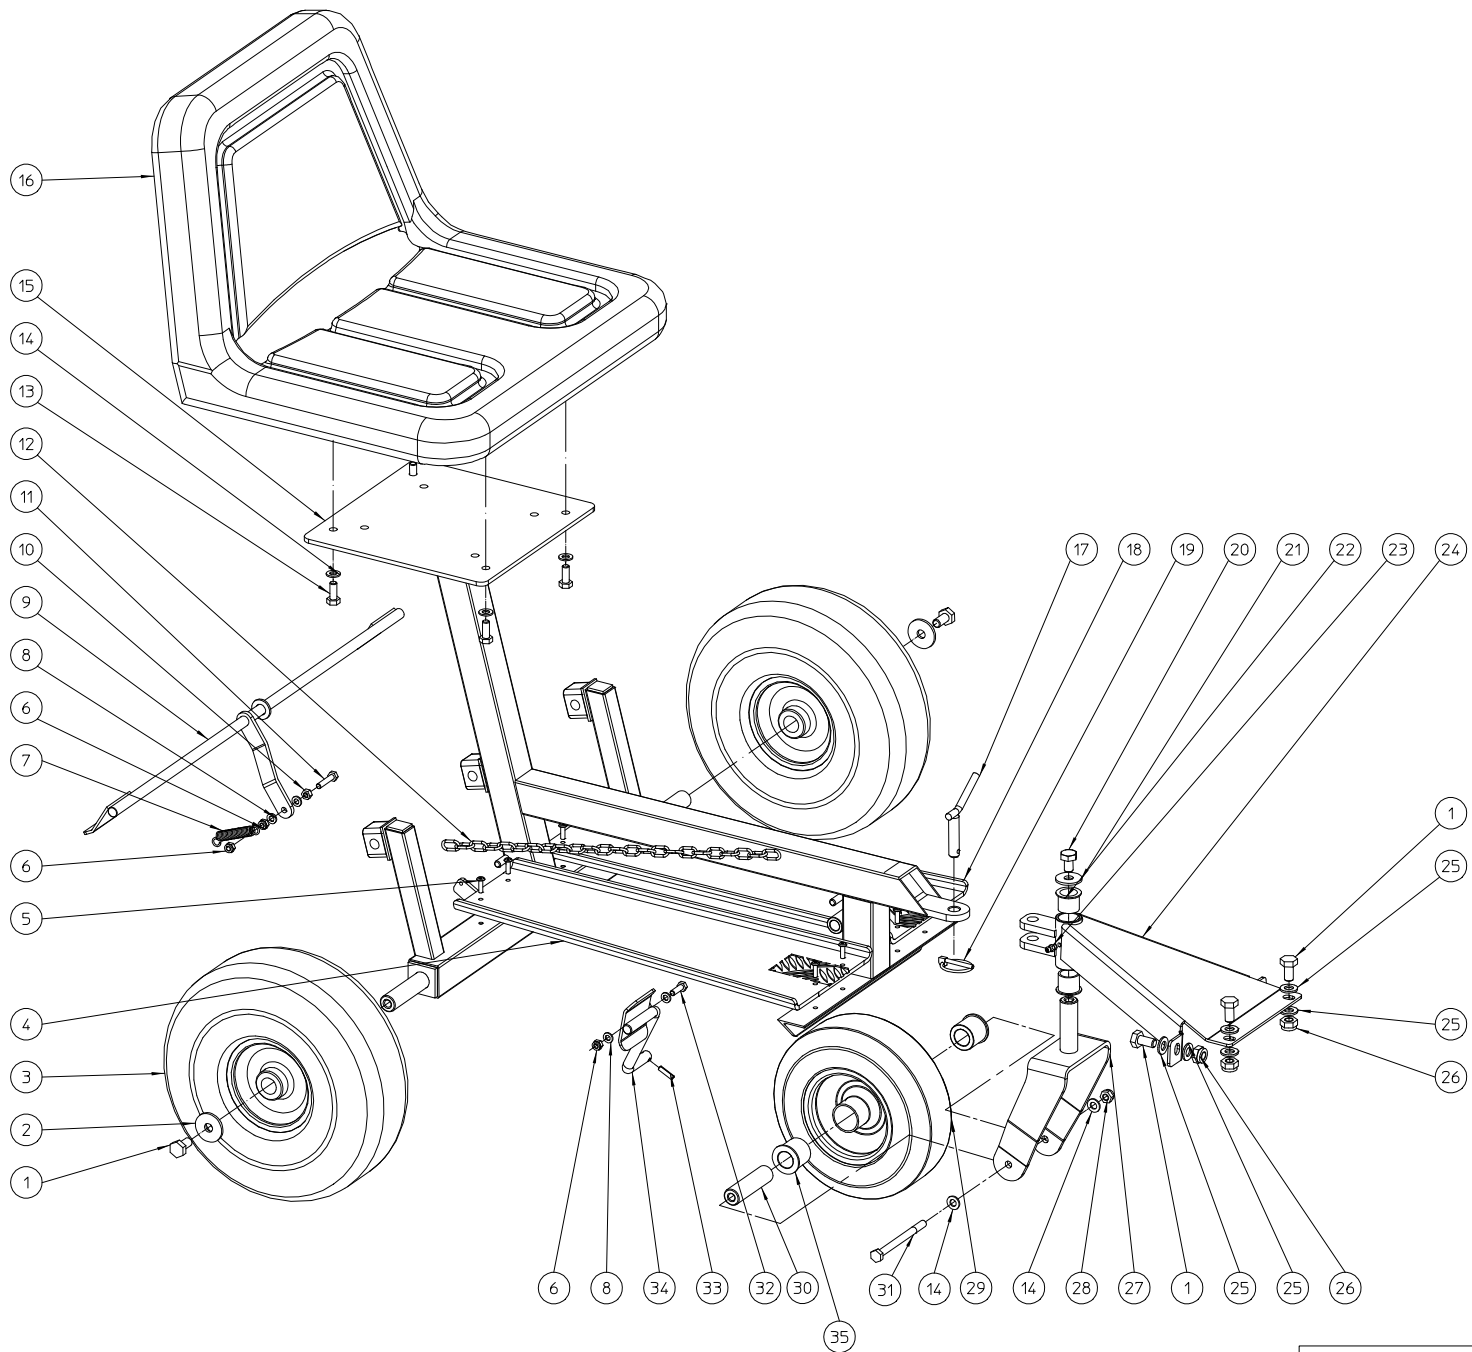

ELIET BB 450 EZR-OPTIE SULKY						
NO	MMA 01 140 250	REV	1	DATE	2016/01/21