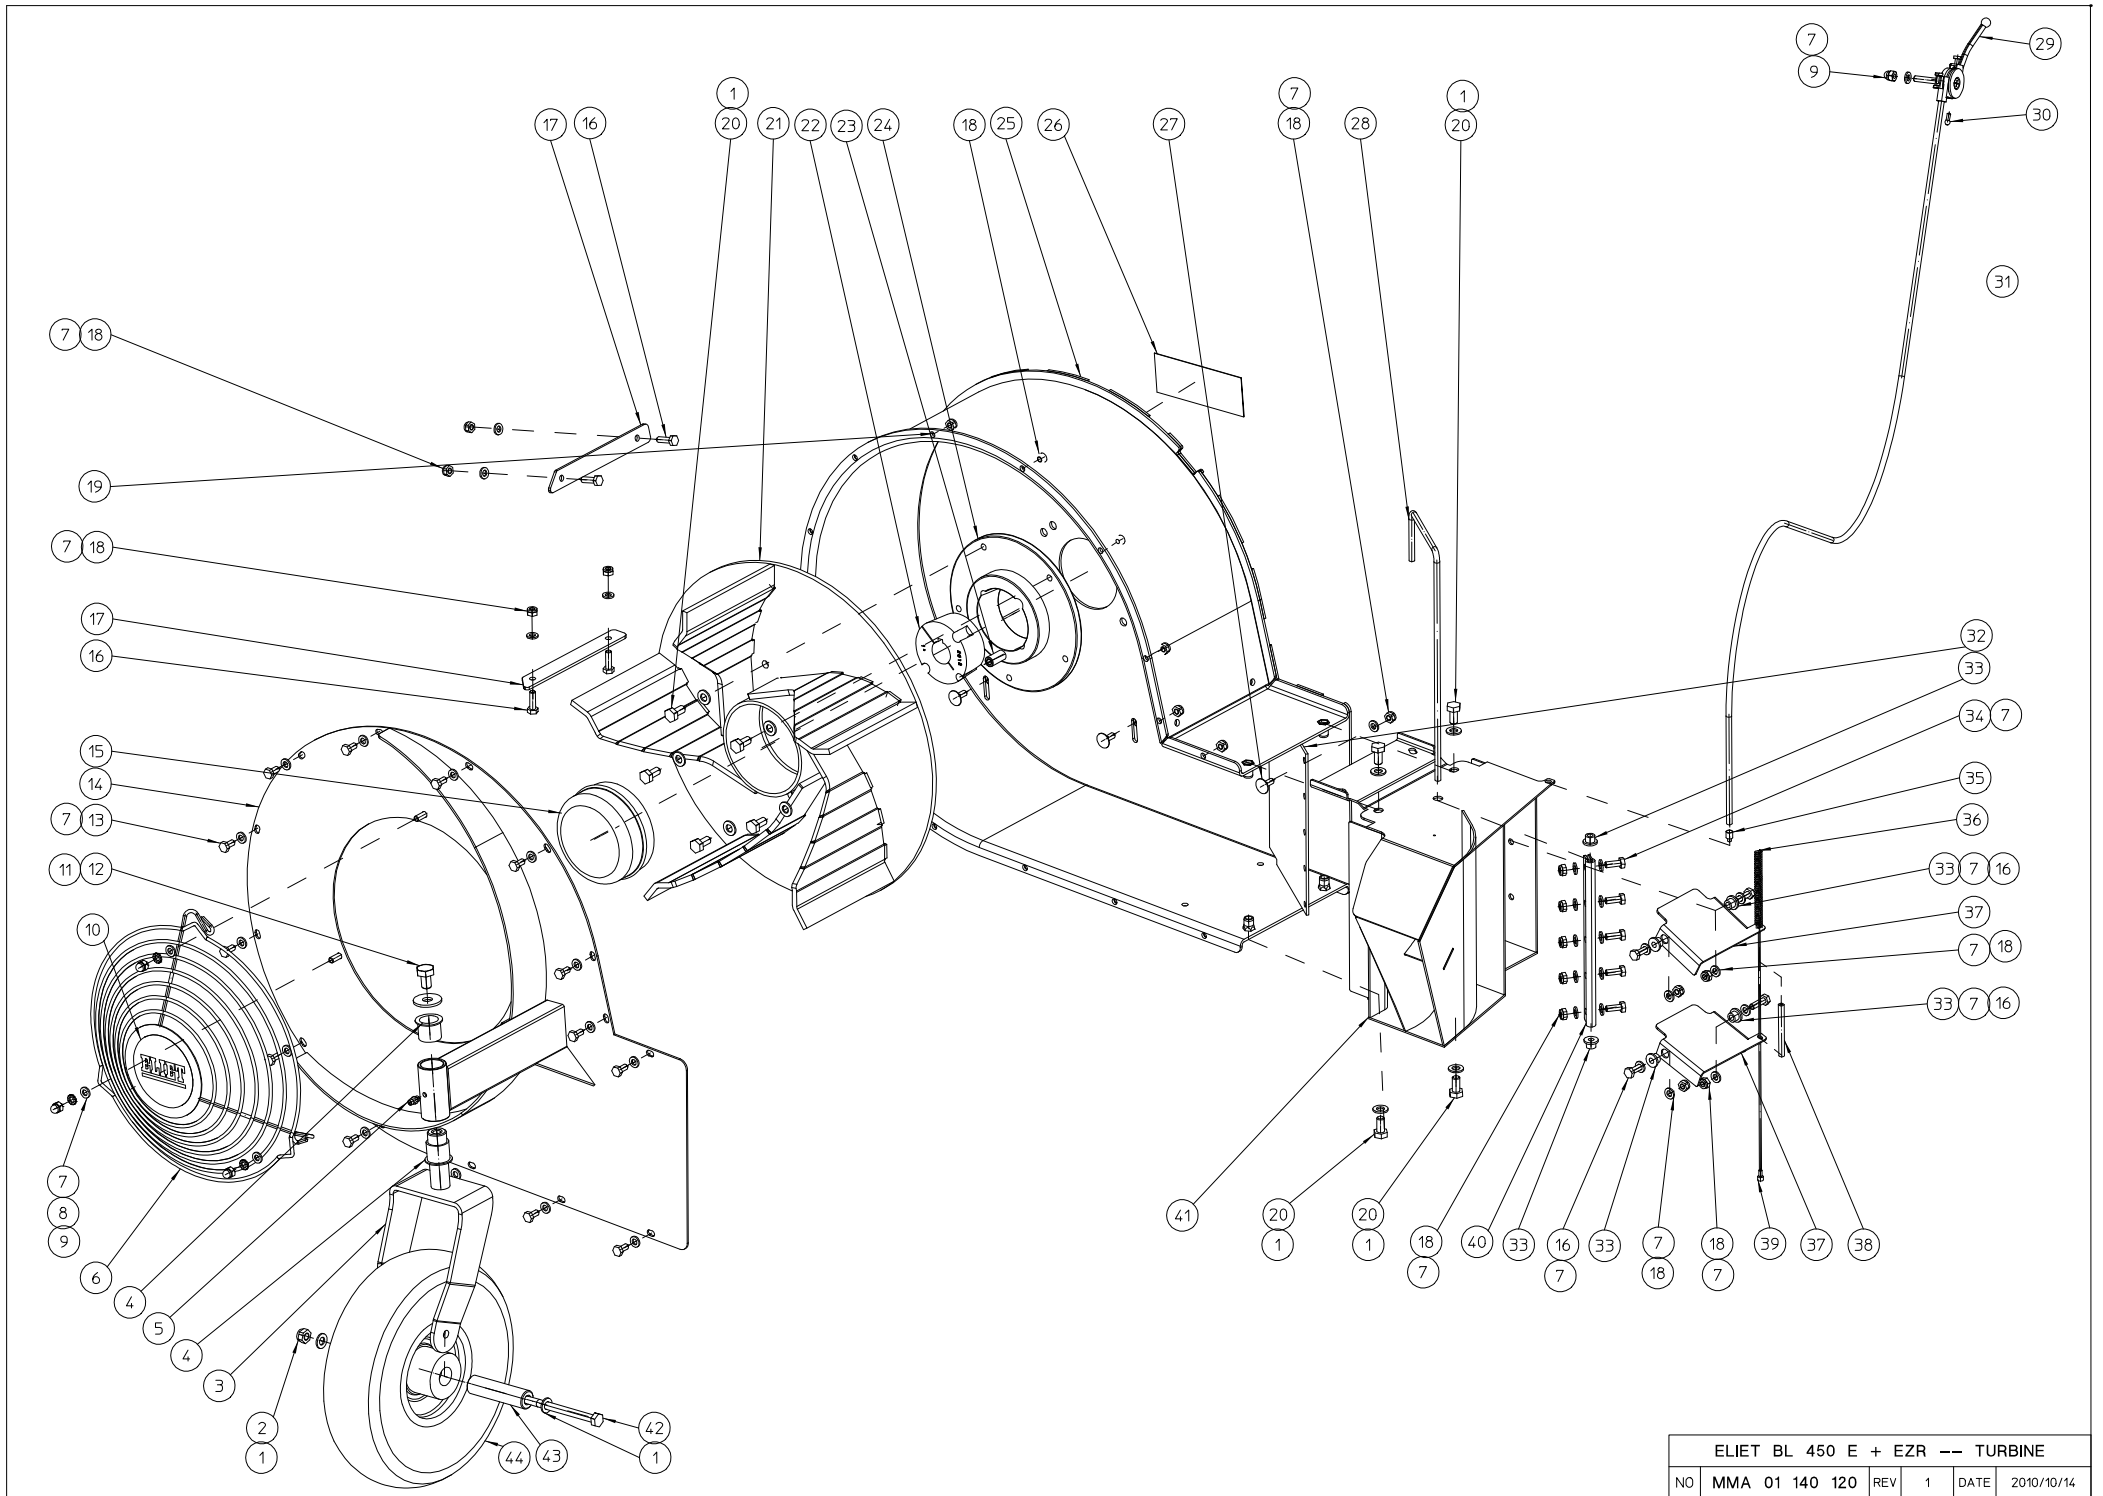

ELIET BL 450 E + EZR --- TURBINE							
NO	MMA 01 140 120	REV	1	DATE	2010/10/14		

#	Order nr	article description	quantity
1	BS 531 000 800	washer m8 din 125	11
2	BS 502 000 800	self locking nut m8 din 985	1
3	MPA 01 140 020	wheel fork	1
4	BR 112 202 100	nylon bushing with collar (20/24/29x21/1)	2
5	BY 100 106 100	grease fitting m6 din 71412	1
6	MPA 01 140 190	grid protection suction inlet	1
7	BS 531 000 600	washer m6 din 125	43
8	BS 534 000 600	lock washer m6 din 6798a	3
9	BS 505 500 600	nut m6 din 1587	4
10	BQ 501 010 070	sticker eliet Ø 82mm	1
11	BS 532 010 305	washer m10x30x2.5	1
12	BS 512 001 016	bolt m10x16 din 933	1
13	BS 512 000 612	bolt m6x12 din 933	14
14	MPA 01 140 160	front plate turbine	1
15	BT 162 501 081	snap cap 100x40mm	1
16	BS 512 000 620	bolt m6x20 din 933	8
17	MPA 01 140 040	fixation profile	2
18	BS 502 000 600	self locking nut m6 din 985	30
19	BR 900 001 260	rubber silencer bbl 450	1
20	BS 512 000 816	bolt m8x16 din 933	9
21	MPA 01 140 170	impeller 5 wings alu	1
22	BB 501 251 600	taper lock tl 2012-1"	1
23	BB 501 311 220	set screw 7/16"x7/8"	1
24	BA 281 753 201	flange Ø175x32 - tl 2012	1
25	MPA 01 140 140	turbine housing	1
26	BQ 505 010 010	identity sticker ce 120x30	0
27	BS 554 100 616	bolt m6x16 din 603	3
28	BV 914 000 060	handle for positioning bbl 450	1
29	BN 312 408 500	control handle	1
30	BK 213 020 010	cable end	1
31	BK 212 061 200	cable conductor 6x1200mm	1
32	BR 910 000 330	nylon clapper bbl 450	1
33	BR 112 060 800	nylon bushing with collar (6/10/15x8.5/2)	6
34	BS 512 000 616	bolt m6x16 din 933	5
35	BK 170 406 300	cable conductor end	1
36	BV 914 000 040	spring 1,2x8x92	1
37	MPA 01 140 180	control valve	2
38	BK 212 060 060	cable conductor 6x60mm	1
39	BK 151 201 500	cable 2x1500mm	1
40	MPA 01 140 175	holder gate	1
41	MPA 01 140 130	wind flow deflector	1
42	BS 511 000 848	bolt m8x80 din 931	1
43	MPA 01 140 010	wheel shaft	1
44	BW 025 020 010	wheel complete 3.00-4	1