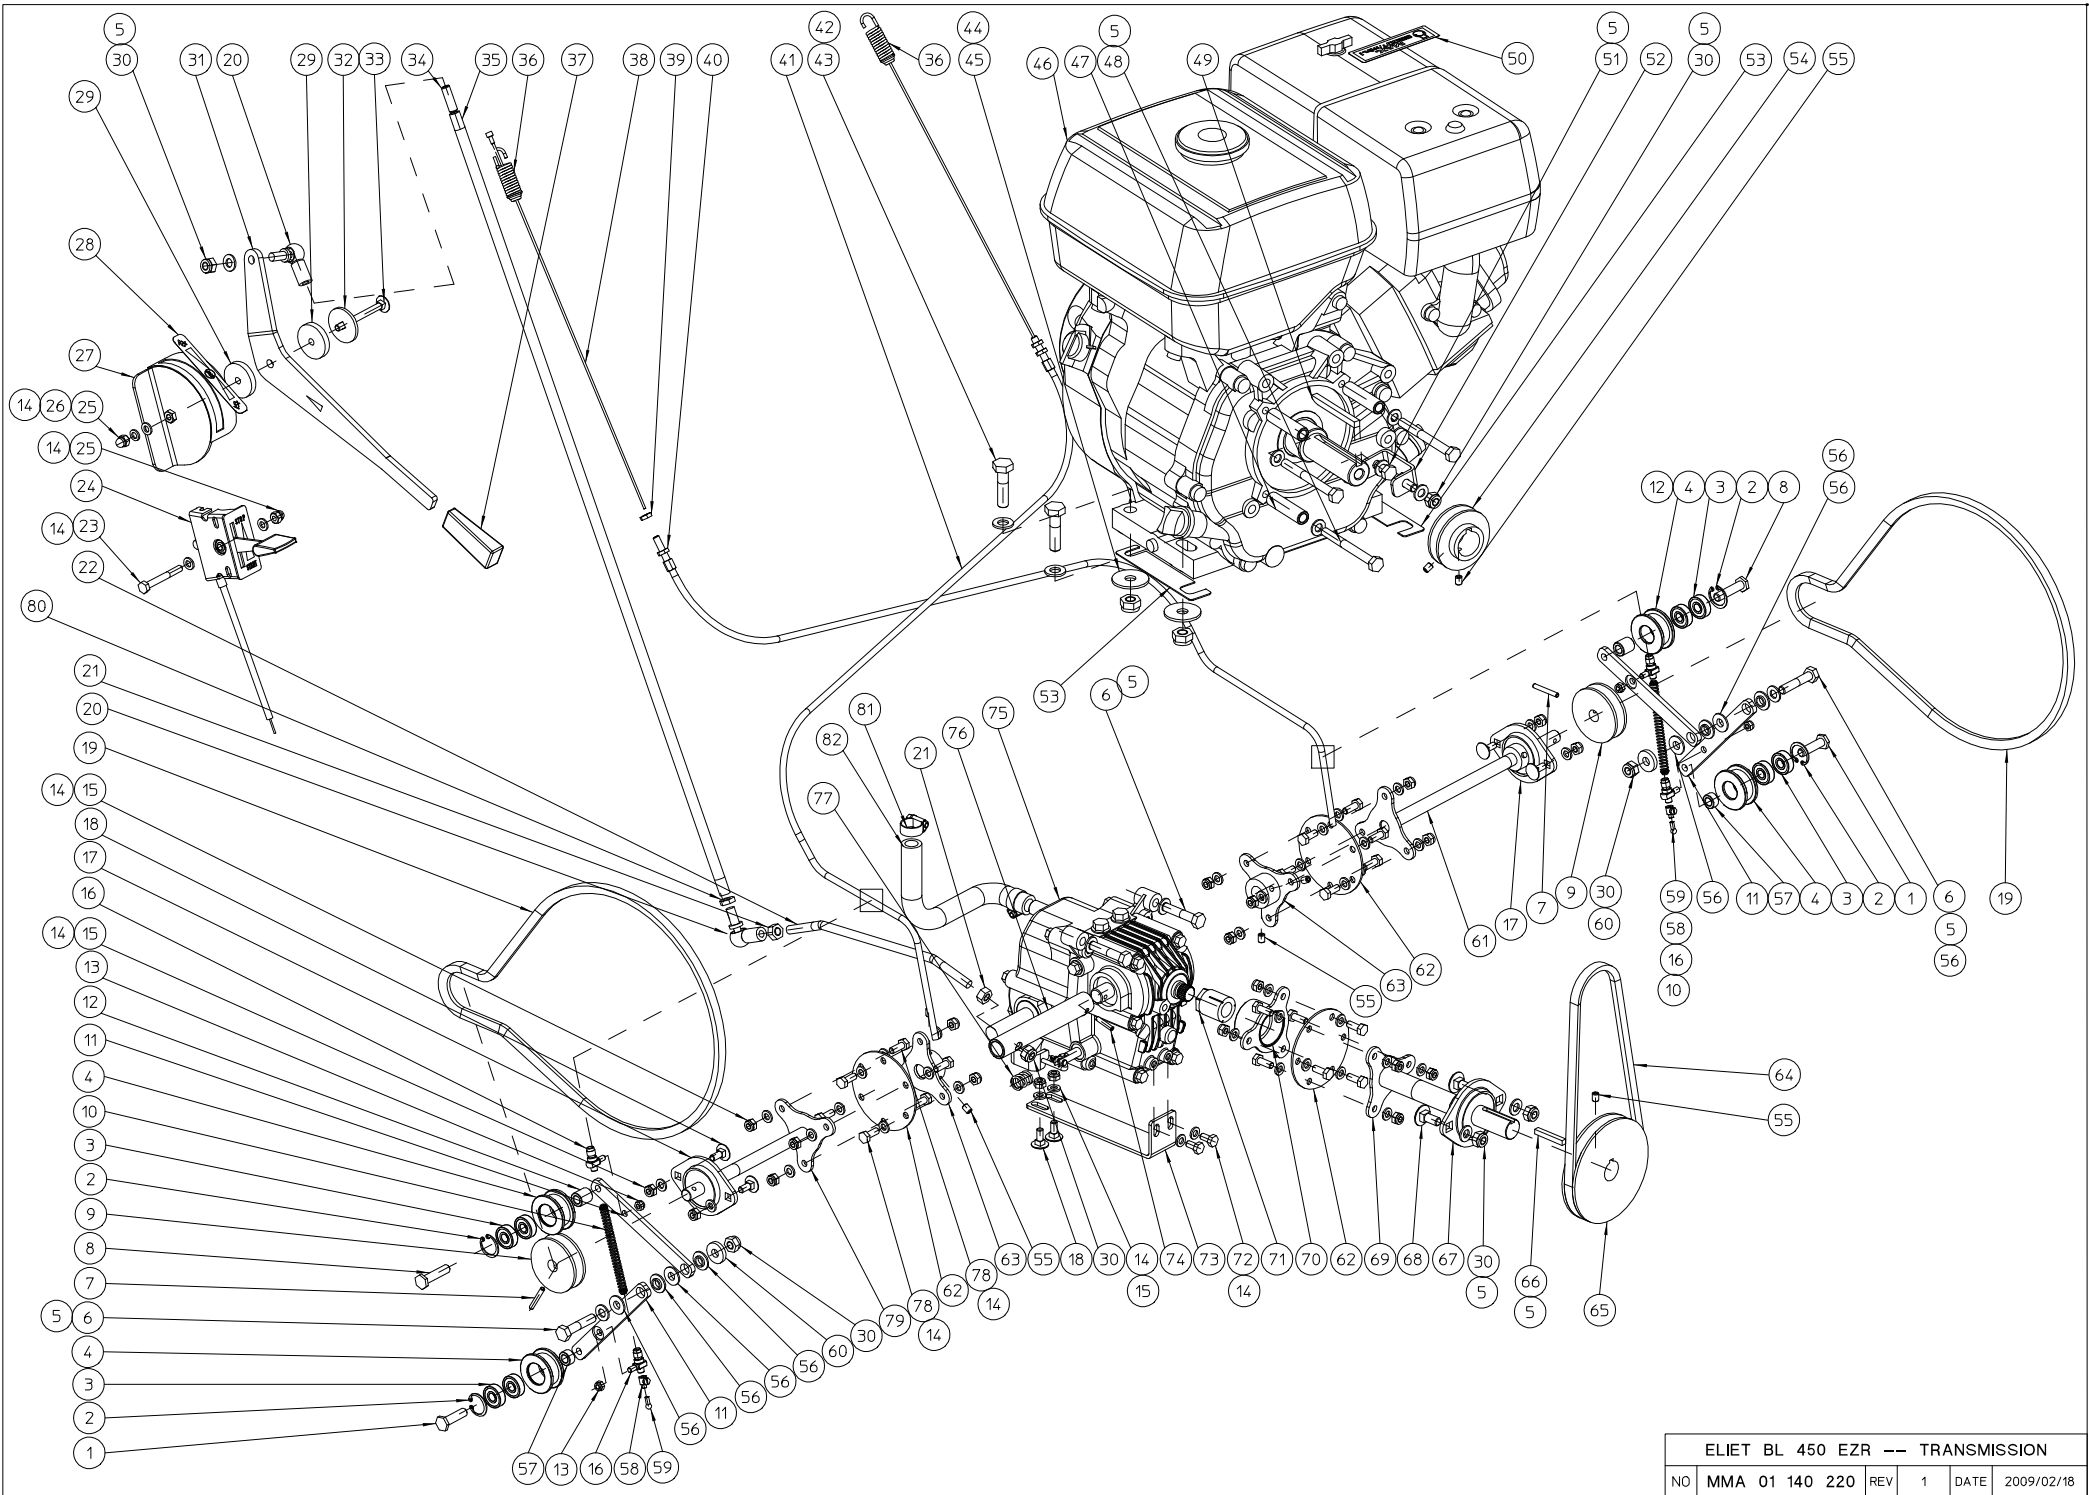

ELIET BL 450 E + EZR --- TURBINE							
NO	MMA 01 140 120	REV	1	DATE	2010/10/14		

#	Order nr	article description	quantity
1	BS 531 000 800	washer m8 din 125	11
2	BS 502 000 800	self locking nut m8 din 985	1
3	MPA 01 140 020	wheel fork	1
4	BR 112 202 100	nylon bushing with collar (20/24/29x21/1)	2
5	BY 100 106 100	grease fitting m6 din 71412	1
6	MPA 01 140 190	grid protection suction inlet	1
7	BS 531 000 600	washer m6 din 125	43
8	BS 534 000 600	lock washer m6 din 6798a	3
9	BS 505 500 600	nut m6 din 1587	4
10	BQ 501 010 070	sticker eliet Ø 82mm	1
11	BS 532 010 305	washer m10x30x2.5	1
12	BS 512 001 016	bolt m10x16 din 933	1
13	BS 512 000 612	bolt m6x12 din 933	14
14	MPA 01 140 160	front plate turbine	1
15	BT 162 501 081	snap cap 100x40mm	1
16	BS 512 000 620	bolt m6x20 din 933	8
17	MPA 01 140 040	fixation profile	2
18	BS 502 000 600	self locking nut m6 din 985	30
19	BR 900 001 260	rubber silencer bbl 450	1
20	BS 512 000 816	bolt m8x16 din 933	9
21	MPA 01 140 170	impeller 5 wings alu	1
22	BB 501 251 600	taper lock tl 2012-1"	1
23	BB 501 311 220	set screw 7/16"x7/8"	1
24	BA 281 753 201	flange Ø175x32 - tl 2012	1
25	MPA 01 140 140	turbine housing	1
26	BQ 505 010 010	identity sticker ce 120x30	0
27	BS 554 100 616	bolt m6x16 din 603	3
28	BV 914 000 060	handle for positioning bbl 450	1
29	BN 312 408 500	control handle	1
30	BK 213 020 010	cable end	1
31	BK 212 061 200	cable conductor 6x1200mm	1
32	BR 910 000 330	nylon clapper bbl 450	1
33	BR 112 060 800	nylon bushing with collar (6/10/15x8.5/2)	6
34	BS 512 000 616	bolt m6x16 din 933	5
35	BK 170 406 300	cable conductor end	1
36	BV 914 000 040	spring 1,2x8x92	1
37	MPA 01 140 180	control valve	2
38	BK 212 060 060	cable conductor 6x60mm	1
39	BK 151 201 500	cable 2x1500mm	1
40	MPA 01 140 175	holder gate	1
41	MPA 01 140 130	wind flow deflector	1
42	BS 511 000 848	bolt m8x80 din 931	1
43	MPA 01 140 010	wheel shaft	1
44	BW 025 020 010	wheel complete 3.00-4	1