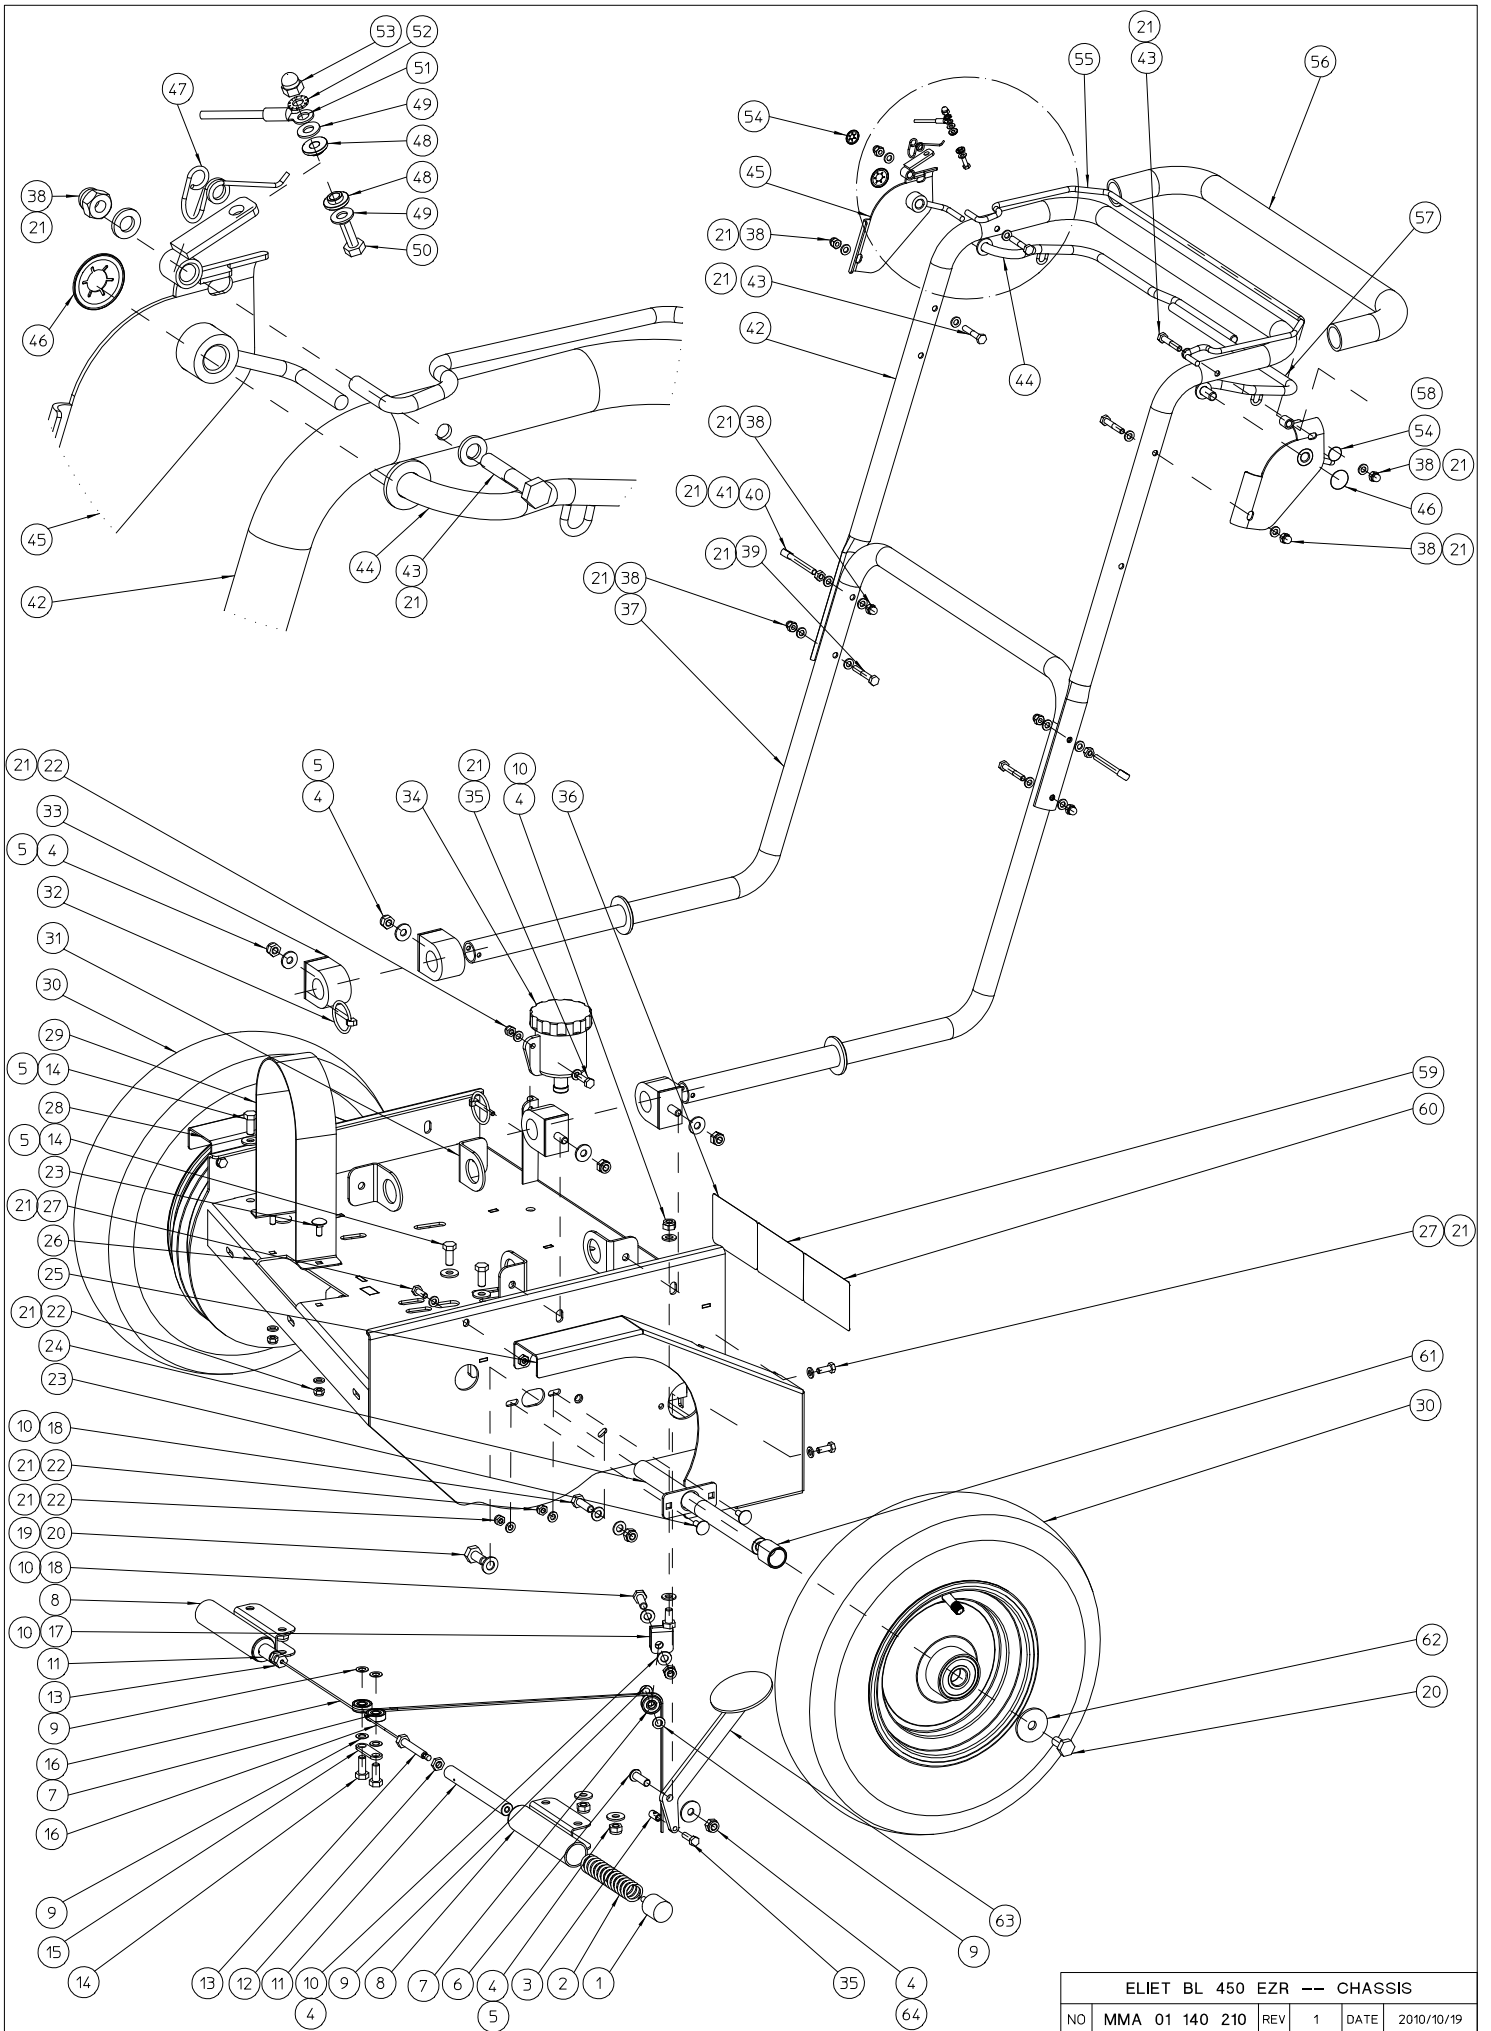

ELIET BL 450 EZR -- CHASSIS						
NO	MMA 01 140 210	REV	1	DATE	2010/10/19