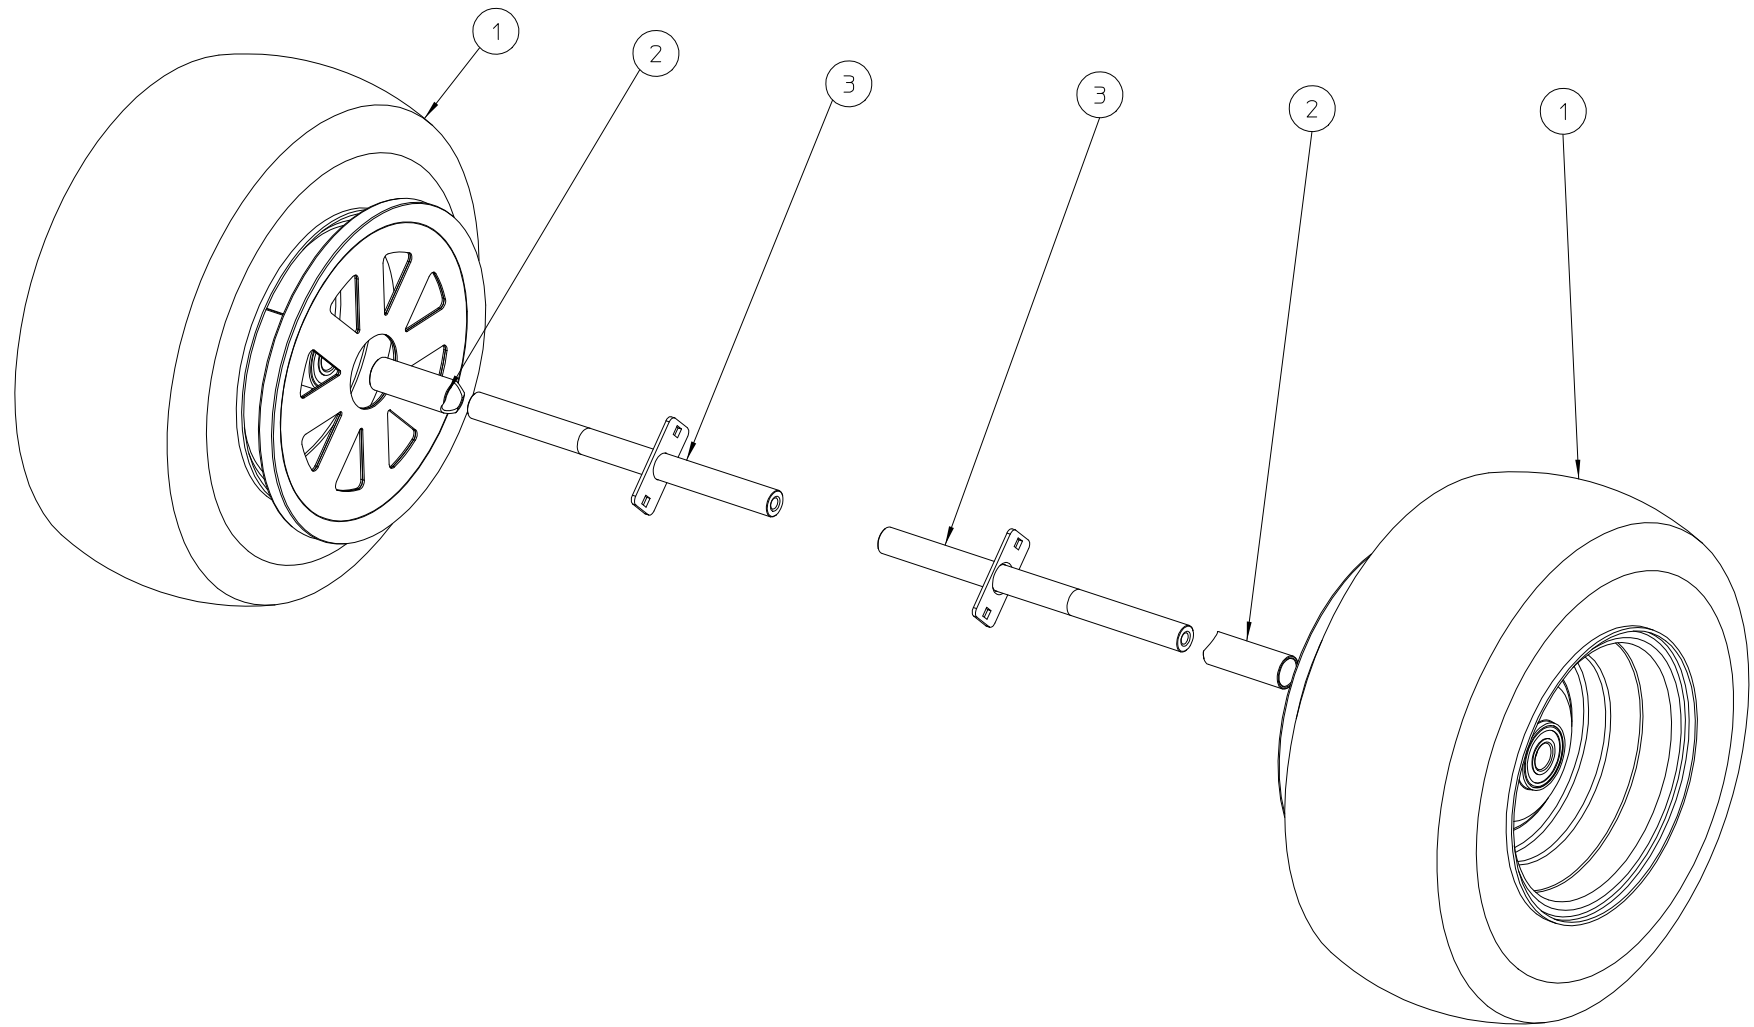

ELIET BL 450 EZR -- GENERAL					
NO	MMA 01 140 200	REV	1	DATE	2010/10/16

#	Order nr	article description	quantity
500	MMA 01 140 260	option big wheels	1
501	MMA 01 140 120	turbine	1
502	MMA 01 140 220	transmission	1
504	MMA 01 140 210	chassis	1
505	MMA 01 140 250	option sulky	1

ELIET BB 450 EZR-OPTIE BREEDE WIELEN

NO	MMA 01 140 260	REV	1	DATE	2009/10/13
----	----------------	-----	---	------	------------

#	Order nr	article description	quantity
1	BW 040 020 030	wheel 16x6.50-4	2
2	MPA 01 140 340	spacer big wheel	2
3	MPA 01 140 335	wheel axle big wheels	2